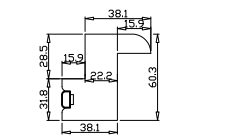

Tilt rod type(拉杆类型): Easy tilt rod(齿条拉杆)

Louvre Quantity(叶片数量): 108

Louvre Size(叶片尺寸): 357.05mm

Rail Size(上下板尺寸): 409.05mm

Order No(订单号):DG484-BAI S360329 PORTER

Item(序号): 1

Room(房间号):

Louvre Size(叶片类型): 76mm

Deep BullNose Z Frame 38mm

Batten:20\*20\*1747.8(mm)

Classic Ivory(覆盖色)