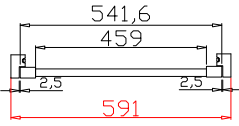

Louvre Quantity(叶片数量): 18

Louvre Size(叶片尺寸): 472.1mm

Rail Size(上下板尺寸): 524.1mm

Order No(订单号):DG477-BAI S360082 GRAY

Item(序号): 1

Room(房间号): KIT REAR

Louvre Size(叶片类型): 64mm

Deep Plain L Frame 60mm

8

Deep Plain L Frame 60mm

NOTES:

Shutter Color:Timeless White(覆盖色)

Hinges Color:White(白色)

Qty(数量): 1

Material(材质): Palowania(桐木)

Configuration(窗扇结构): R,IN, 3Side, 41.3mm Butt, Deep Plain L Frame 60mm

Tilt rod type(拉杆类型): Easy tilt rod(齿条拉杆)

Louvre Quantity(叶片数量): 8

Louvre Size(叶片尺寸): 457mm

Rail Size(上下板尺寸): 509mm

Order No(订单号):DG477-BAI S360082 GRAY

Item(序号): 2

Room(房间号):KIT SIDE

Louvre Size(叶片类型): 64mm