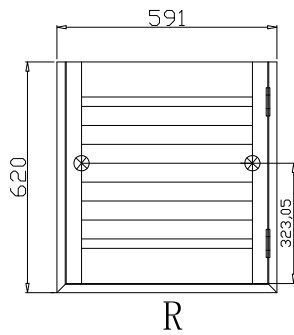

Louvre Quantity(叶片数量): 18

Louvre Size(叶片尺寸): 472.1mm

Rail Size(上下板尺寸): 524.1mm

Order No(订单号):DG477-BAI S360082 GRAY

Item(序号): 1

Room(房间号): KIT REAR

Louvre Size(叶片类型): 64mm

Deep Plain L Frame 60mm

8

Deep Plain L Frame 60mm

NOTES:

Shutter Color:Timeless White(覆盖色)

Hinges Color:White(白色)

Qty(数量): 1

Material(材质): Palowania(桐木)

Configuration(窗扇结构): R,IN, 3Side, 41.3mm Butt, Deep Plain L Frame 60mm

Tilt rod type(拉杆类型): Easy tilt rod(齿条拉杆)

Louvre Quantity(叶片数量): 8

Louvre Size(叶片尺寸): 457mm

Rail Size(上下板尺寸): 509mm

Order No(订单号):DG477-BAI S360082 GRAY

Item(序号): 2

Room(房间号):KIT SIDE

Louvre Size(叶片类型): 64mm