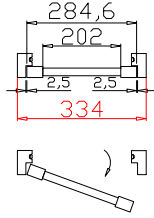

12

NOTES:

Shutter Color:Timeless White(覆盖色)

Hinges Color:White(白色)

Qty(数量): 1

Material(材质): Paulownia(桐木)

Configuration(窗扇结构): L,IN, 4Side, 41.3mm Butt, Deep Plain L Frame 60mm

Tilt rod type(拉杆类型): Easy tilt rod(齿条拉杆)

Louvre Quantity(叶片数量): 12

Louvre Size(叶片尺寸): 200mm

Rail Size(上下板尺寸): 252mm

Order No(订单号):DG478-ABC 51257 Laing

Item(序号): 4

Room(房间号):BED LEFT

Louvre Size(叶片类型): 76mm