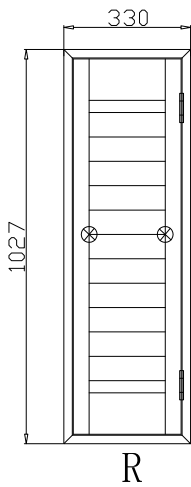

12

NOTES:

Shutter Color:Timeless White(覆盖色)

Hinges Color:White(白色)

Qty(数量): 1

Material(材质): Paulownia(桐木)

Configuration(窗扇结构): R,IN, 4Side, 41.3mm Butt, Deep Plain L Frame 60mm

Tilt rod type(拉杆类型): Easy tilt rod(齿条拉杆)

Louvre Quantity(叶片数量): 12

Louvre Size(叶片尺寸): 196mm

Rail Size(上下板尺寸): 248mm

Order No(订单号):DG478-ABC 51257 Laing

Item(序号): 9

Room(房间号):BED RIGHT

Louvre Size(叶片类型): 76mm