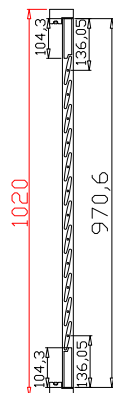

12

NOTES:

Shutter Color: Timeless White(覆盖色)

Hinges Color: White(白色)

Qty(数量): 1

Material(材质): Paulownia(桐木)

Configuration(窗扇结构): L-DR,IN, 4Side, 41.3mm Astrigal, Deep Plain L Frame 60mm

Tilt rod type(拉杆类型): Easy tilt rod(齿条拉杆)

Louvre Quantity(叶片数量): 24

Louvre Size(叶片尺寸): 182.2mm

Rail Size(上下板尺寸): 234.2mm

Order No(订单号): DG478-ABC 51257 Laing

Item(序号): 5

Room(房间号): BED LEFT

Louvre Size(叶片类型): 76mm