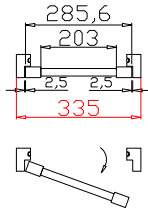

12

NOTES:

Shutter Color:Timeless White(覆盖色)

Hinges Color:White(白色)

Qty(数量): 1

Material(材质): Paulownia(桐木)

Configuration(窗扇结构): L,IN, 4Side, 41.3mm Butt, Deep Plain L Frame 60mm

Tilt rod type(拉杆类型): Easy tilt rod(齿条拉杆)

Louvre Quantity(叶片数量): 12

Louvre Size(叶片尺寸): 201mm

Rail Size(上下板尺寸): 253mm

Order No(订单号):DG478-ABC 51257 Laing

Item(序号): 7

Room(房间号):BED RIGHT

Louvre Size(叶片类型): 76mm