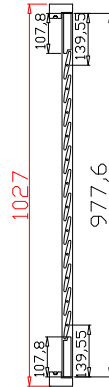

12

NOTES:

Shutter Color:Timeless White(覆盖色)

Hinges Color:White(白色)

Qty(数量): 1

Material(材质): Paulownia(桐木)

Configuration(窗扇结构): L,IN, 4Side, 41.3mm Butt, Deep Plain L Frame 60mm

Tilt rod type(拉杆类型): Easy tilt rod(齿条拉杆)

Louvre Quantity(叶片数量): 12

Louvre Size(叶片尺寸): 201mm

Rail Size(上下板尺寸): 253mm

Order No(订单号):DG478-ABC 51257 Laing

Item(序号): 7

Room(房间号):BED RIGHT

Louvre Size(叶片类型): 76mm