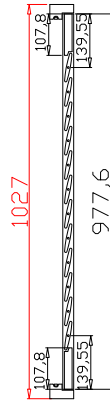

12

NOTES:

Shutter Color:Timeless White(覆盖色)

Hinges Color:White(白色)

Qty(数量): 1

Material(材质): Paulownia(桐木)

Configuration(窗扇结构): R,IN, 4Side, 41.3mm Butt, Deep Plain L Frame 60mm

Tilt rod type(拉杆类型): Easy tilt rod(齿条拉杆)

Louvre Quantity(叶片数量): 12

Louvre Size(叶片尺寸): 196mm

Rail Size(上下板尺寸): 248mm

Order No(订单号):DG478-ABC 51257 Laing

Item(序号): 9

Room(房间号):BED RIGHT

Louvre Size(叶片类型): 76mm