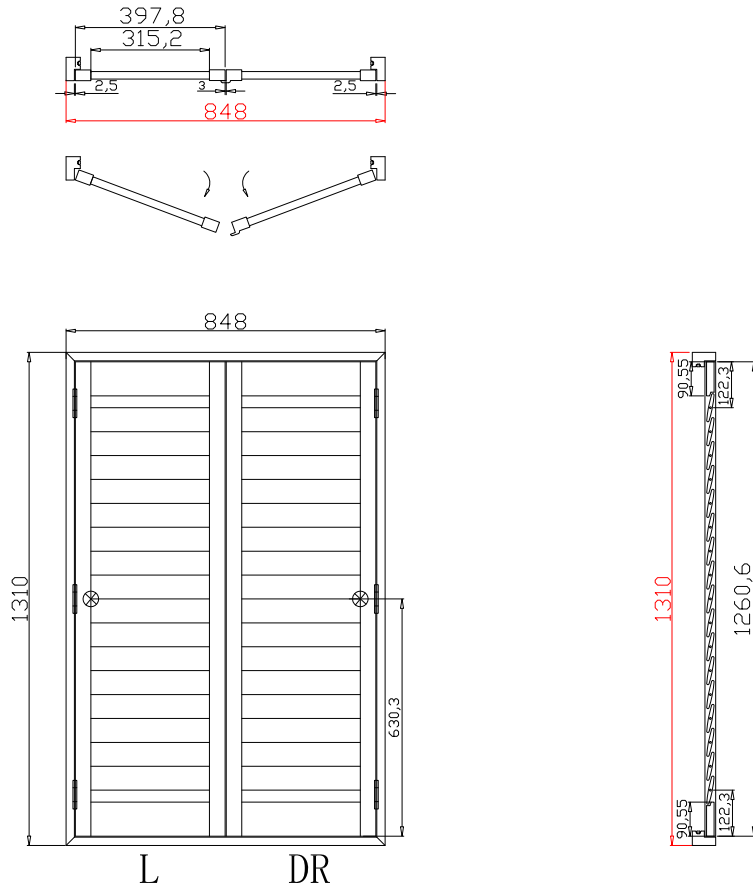

17

NOTES:

Shutter Color:Timeless White(覆盖色)

Hinges Color:White(白色)

Qty(数量): 1

Material(材质): Paulownia(桐木)

Configuration(窗扇结构): L-DR,IN, 4Side, 41.3mm Astrigal, Deep Plain L Frame 60mm

Tilt rod type(拉杆类型): Easy tilt rod(齿条拉杆)

Louvre Quantity(叶片数量): 34

Louvre Size(叶片尺寸): 313.2mm

Rail Size(上下板尺寸): 365.2mm

Order No(订单号):DG478-ABC 51257 Laing

Item(序号): 3

Room(房间号): LOUNGE

Louvre Size(叶片类型): 76mm