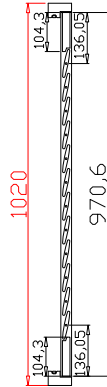

12

NOTES:

Shutter Color: Timeless White(覆盖色)

Hinges Color: White(白色)

Qty(数量): 1

Material(材质): Paulownia(桐木)

Configuration(窗扇结构): R, IN, 4Side, 41.3mm Butt, Deep Plain L Frame 60mm

Tilt rod type(拉杆类型): Easy tilt rod(齿条拉杆)

Louvre Quantity(叶片数量): 12

Louvre Size(叶片尺寸): 203mm

Rail Size(上下板尺寸): 255mm

Order No(订单号): DG478-ABC 51257 Laing

Item(序号): 6

Room(房间号): BED LEFT

Louvre Size(叶片类型): 76mm