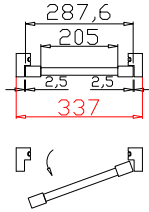

12

NOTES:

Shutter Color: Timeless White(覆盖色)

Hinges Color: White(白色)

Qty(数量): 1

Material(材质): Paulownia(桐木)

Configuration(窗扇结构): R, IN, 4Side, 41.3mm Butt, Deep Plain L Frame 60mm

Tilt rod type(拉杆类型): Easy tilt rod(齿条拉杆)

Louvre Quantity(叶片数量): 12

Louvre Size(叶片尺寸): 203mm

Rail Size(上下板尺寸): 255mm

Order No(订单号): DG478-ABC 51257 Laing

Item(序号): 6

Room(房间号): BED LEFT

Louvre Size(叶片类型): 76mm