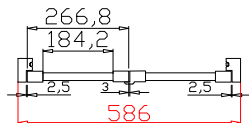

12

NOTES:

Shutter Color: Timeless White(覆盖色)

Hinges Color: White(白色)

Qty(数量): 1

Material(材质): Paulownia(桐木)

Configuration(窗扇结构): L-DR,IN, 4Side, 41.3mm Astrigal, Deep Plain L Frame 60mm

Tilt rod type(拉杆类型): Easy tilt rod(齿条拉杆)

Louvre Quantity(叶片数量): 24

Louvre Size(叶片尺寸): 182.2mm

Rail Size(上下板尺寸): 234.2mm

Order No(订单号): DG478-ABC 51257 Laing

Item(序号): 5

Room(房间号): BED LEFT

Louvre Size(叶片类型): 76mm