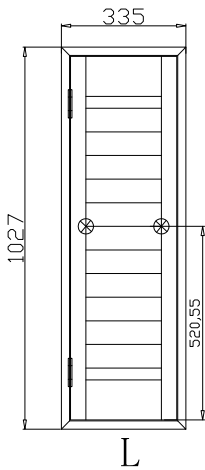

12

NOTES:

Shutter Color:Timeless White(覆盖色)

Hinges Color:White(白色)

Qty(数量): 1

Material(材质): Paulownia(桐木)

Configuration(窗扇结构): L,IN, 4Side, 41.3mm Butt, Deep Plain L Frame 60mm

Tilt rod type(拉杆类型): Easy tilt rod(齿条拉杆)

Louvre Quantity(叶片数量): 12

Louvre Size(叶片尺寸): 201mm

Rail Size(上下板尺寸): 253mm

Order No(订单号):DG478-ABC 51257 Laing

Item(序号): 7

Room(房间号):BED RIGHT

Louvre Size(叶片类型): 76mm