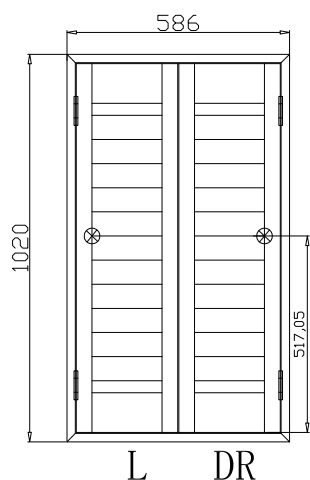

12

NOTES:

Shutter Color: Timeless White(覆盖色)

Hinges Color: White(白色)

Qty(数量): 1

Material(材质): Paulownia(桐木)

Configuration(窗扇结构): L-DR,IN, 4Side, 41.3mm Astrigal, Deep Plain L Frame 60mm

Tilt rod type(拉杆类型): Easy tilt rod(齿条拉杆)

Louvre Quantity(叶片数量): 24

Louvre Size(叶片尺寸): 182.2mm

Rail Size(上下板尺寸): 234.2mm

Order No(订单号): DG478-ABC 51257 Laing

Item(序号): 5

Room(房间号): BED LEFT

Louvre Size(叶片类型): 76mm