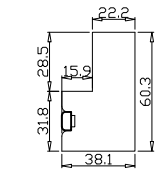

Louvre Quantity(叶片数量): 34

Louvre Size(叶片尺寸): 323.2mm

Rail Size(上下板尺寸): 375.2mm

Order No(订单号):DG478-ABC 51257 Laing

Item(序号): 1

Room(房间号):DINING

Louvre Size(叶片类型): 76mm

Deep Plain L Frame 60mm

Louvre Quantity(叶片数量): 24

Louvre Size(叶片尺寸): 349.2mm

Rail Size(上下板尺寸): 401.2mm

Order No(订单号): DG478-ABC 51257 Laing

Item(序号): 2

Room(房间号): KITCHEN

Louvre Size(叶片类型): 76mm

Deep Plain L Frame 60mm

Tilt rod type(拉杆类型): Easy tilt rod(齿条拉杆)

Louvre Quantity(叶片数量): 24

Louvre Size(叶片尺寸): 184.2mm

Rail Size(上下板尺寸): 236.2mm

Order No(订单号):DG478-ABC 51257 Laing

Item(序号): 8

Room(房间号):BED RIGHT

Louvre Size(叶片类型): 76mm

Tilt rod type(拉杆类型): Easy tilt rod(齿条拉杆)

Louvre Quantity(叶片数量): 12

Louvre Size(叶片尺寸): 196mm

Rail Size(上下板尺寸): 248mm

Order No(订单号):DG478-ABC 51257 Laing

Item(序号): 9

Room(房间号):BED RIGHT

Louvre Size(叶片类型): 76mm