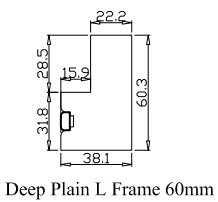

Tilt rod type(拉杆类型): Easy tilt rod(齿条拉杆)

Louvre Quantity(叶片数量): 12

Louvre Size(叶片尺寸): 203mm

Rail Size(上下板尺寸): 255mm

Order No(订单号): DG478-ABC 51257 Laing

Item(序号): 6

Room(房间号): BED LEFT

Louvre Size(叶片类型): 76mm

Tilt rod type(拉杆类型): Easy tilt rod(齿条拉杆)

Louvre Quantity(叶片数量): 12

Louvre Size(叶片尺寸): 201mm

Rail Size(上下板尺寸): 253mm

Order No(订单号):DG478-ABC 51257 Laing

Item(序号): 7

Room(房间号):BED RIGHT

Louvre Size(叶片类型): 76mm

Tilt rod type(拉杆类型): Easy tilt rod(齿条拉杆)

Louvre Quantity(叶片数量): 24

Louvre Size(叶片尺寸): 184.2mm

Rail Size(上下板尺寸): 236.2mm

Order No(订单号):DG478-ABC 51257 Laing

Item(序号): 8

Room(房间号):BED RIGHT

Louvre Size(叶片类型): 76mm