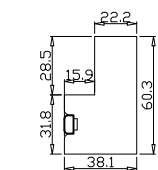

Tilt rod type(拉杆类型): Easy tilt rod(齿条拉杆)

Louvre Quantity(叶片数量): 12

Louvre Size(叶片尺寸): 200mm

Rail Size(上下板尺寸): 252mm

Order No(订单号):DG478-ABC 51257 Laing

Item(序号): 4

Room(房间号):BED LEFT

Louvre Size(叶片类型): 76mm

Tilt rod type(拉杆类型): Easy tilt rod(齿条拉杆)

Louvre Quantity(叶片数量): 24

Louvre Size(叶片尺寸): 182.2mm

Rail Size(上下板尺寸): 234.2mm

Order No(订单号): DG478-ABC 51257 Laing

Item(序号): 5

Room(房间号): BED LEFT

Louvre Size(叶片类型): 76mm

Tilt rod type(拉杆类型): Easy tilt rod(齿条拉杆)

Louvre Quantity(叶片数量): 12

Louvre Size(叶片尺寸): 203mm

Rail Size(上下板尺寸): 255mm

Order No(订单号): DG478-ABC 51257 Laing

Item(序号): 6

Room(房间号): BED LEFT

Louvre Size(叶片类型): 76mm

Tilt rod type(拉杆类型): Easy tilt rod(齿条拉杆)

Louvre Quantity(叶片数量): 12

Louvre Size(叶片尺寸): 201mm

Rail Size(上下板尺寸): 253mm

Order No(订单号):DG478-ABC 51257 Laing

Item(序号): 7

Room(房间号):BED RIGHT

Louvre Size(叶片类型): 76mm