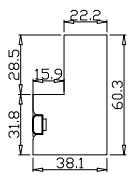

Louvre Quantity(叶片数量): 24

Louvre Size(叶片尺寸): 349.2mm

Rail Size(上下板尺寸): 401.2mm

Order No(订单号): DG478-ABC 51257 Laing

Item(序号): 2

Room(房间号): KITCHEN

Louvre Size(叶片类型): 76mm

Deep Plain L Frame 60mm

Tilt rod type(拉杆类型): Easy tilt rod(齿条拉杆)

Louvre Quantity(叶片数量): 12

Louvre Size(叶片尺寸): 201mm

Rail Size(上下板尺寸): 253mm

Order No(订单号):DG478-ABC 51257 Laing

Item(序号): 7

Room(房间号):BED RIGHT

Louvre Size(叶片类型): 76mm

Tilt rod type(拉杆类型): Easy tilt rod(齿条拉杆)

Louvre Quantity(叶片数量): 24

Louvre Size(叶片尺寸): 184.2mm

Rail Size(上下板尺寸): 236.2mm

Order No(订单号):DG478-ABC 51257 Laing

Item(序号): 8

Room(房间号):BED RIGHT

Louvre Size(叶片类型): 76mm

Tilt rod type(拉杆类型): Easy tilt rod(齿条拉杆)

Louvre Quantity(叶片数量): 12

Louvre Size(叶片尺寸): 196mm

Rail Size(上下板尺寸): 248mm

Order No(订单号):DG478-ABC 51257 Laing

Item(序号): 9

Room(房间号):BED RIGHT

Louvre Size(叶片类型): 76mm