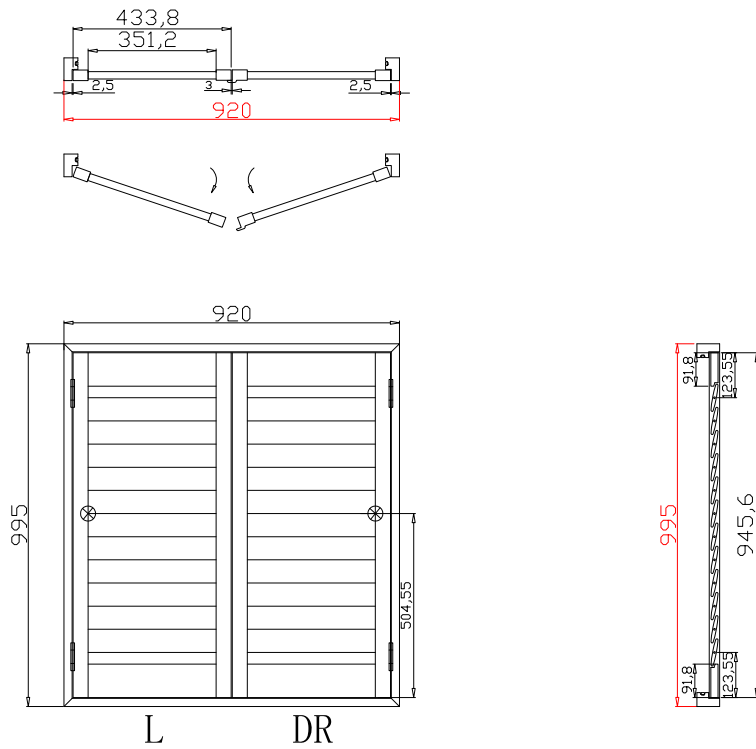

Louvre Quantity(叶片数量): 34

Louvre Size(叶片尺寸): 323.2mm

Rail Size(上下板尺寸): 375.2mm

Order No(订单号):DG478-ABC 51257 Laing

Item(序号): 1

Room(房间号):DINING

Louvre Size(叶片类型): 76mm

Deep Plain L Frame 60mm

Louvre Quantity(叶片数量): 24

Louvre Size(叶片尺寸): 349.2mm

Rail Size(上下板尺寸): 401.2mm

Order No(订单号): DG478-ABC 51257 Laing

Item(序号): 2

Room(房间号): KITCHEN

Louvre Size(叶片类型): 76mm

Deep Plain L Frame 60mm

Tilt rod type(拉杆类型): Easy tilt rod(齿条拉杆)

Louvre Quantity(叶片数量): 34

Louvre Size(叶片尺寸): 313.2mm

Rail Size(上下板尺寸): 365.2mm

Order No(订单号):DG478-ABC 51257 Laing

Item(序号): 3

Room(房间号): LOUNGE

Louvre Size(叶片类型): 76mm

Tilt rod type(拉杆类型): Easy tilt rod(齿条拉杆)

Louvre Quantity(叶片数量): 24

Louvre Size(叶片尺寸): 182.2mm

Rail Size(上下板尺寸): 234.2mm

Order No(订单号): DG478-ABC 51257 Laing

Item(序号): 5

Room(房间号): BED LEFT

Louvre Size(叶片类型): 76mm