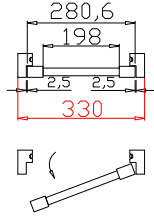

12

NOTES:

Shutter Color:Timeless White(覆盖色)

Hinges Color:White(白色)

Qty(数量): 1

Material(材质): Paulownia(桐木)

Configuration(窗扇结构): R,IN, 4Side, 41.3mm Butt, Deep Plain L Frame 60mm

Tilt rod type(拉杆类型): Easy tilt rod(齿条拉杆)

Louvre Quantity(叶片数量): 12

Louvre Size(叶片尺寸): 196mm

Rail Size(上下板尺寸): 248mm

Order No(订单号):DG478-ABC 51257 Laing

Item(序号): 9

Room(房间号):BED RIGHT

Louvre Size(叶片类型): 76mm