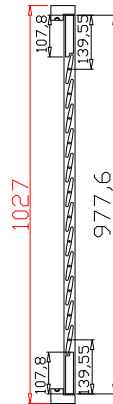

12

NOTES:

Shutter Color:Timeless White(覆盖色)

Hinges Color:White(白色)

Qty(数量): 1

Material(材质): Paulownia(桐木)

Configuration(窗扇结构): L-DR,IN, 4Side, 41.3mm Astrigal, Deep Plain L Frame 60mm

Tilt rod type(拉杆类型): Easy tilt rod(齿条拉杆)

Louvre Quantity(叶片数量): 24

Louvre Size(叶片尺寸): 184.2mm

Rail Size(上下板尺寸): 236.2mm

Order No(订单号):DG478-ABC 51257 Laing

Item(序号): 8

Room(房间号):BED RIGHT

Louvre Size(叶片类型): 76mm