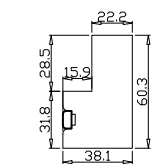

Louvre Quantity(叶片数量): 34

Louvre Size(叶片尺寸): 323.2mm

Rail Size(上下板尺寸): 375.2mm

Order No(订单号):DG478-ABC 51257 Laing

Item(序号): 1

Room(房间号):DINING

Louvre Size(叶片类型): 76mm

Deep Plain L Frame 60mm

Louvre Quantity(叶片数量): 24

Louvre Size(叶片尺寸): 349.2mm

Rail Size(上下板尺寸): 401.2mm

Order No(订单号): DG478-ABC 51257 Laing

Item(序号): 2

Room(房间号): KITCHEN

Louvre Size(叶片类型): 76mm

Deep Plain L Frame 60mm

Tilt rod type(拉杆类型): Easy tilt rod(齿条拉杆)

Louvre Quantity(叶片数量): 34

Louvre Size(叶片尺寸): 313.2mm

Rail Size(上下板尺寸): 365.2mm

Order No(订单号):DG478-ABC 51257 Laing

Item(序号): 3

Room(房间号): LOUNGE

Louvre Size(叶片类型): 76mm