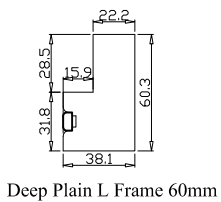

Louvre Quantity(叶片数量): 24

Louvre Size(叶片尺寸): 349.2mm

Rail Size(上下板尺寸): 401.2mm

Order No(订单号): DG478-ABC 51257 Laing

Item(序号): 2

Room(房间号): KITCHEN

Louvre Size(叶片类型): 76mm

Deep Plain L Frame 60mm

Tilt rod type(拉杆类型): Easy tilt rod(齿条拉杆)

Louvre Quantity(叶片数量): 34

Louvre Size(叶片尺寸): 313.2mm

Rail Size(上下板尺寸): 365.2mm

Order No(订单号):DG478-ABC 51257 Laing

Item(序号): 3

Room(房间号): LOUNGE

Louvre Size(叶片类型): 76mm

Tilt rod type(拉杆类型): Easy tilt rod(齿条拉杆)

Louvre Quantity(叶片数量): 12

Louvre Size(叶片尺寸): 200mm

Rail Size(上下板尺寸): 252mm

Order No(订单号):DG478-ABC 51257 Laing

Item(序号): 4

Room(房间号):BED LEFT

Louvre Size(叶片类型): 76mm