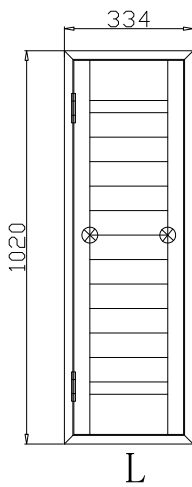

12

NOTES:

Shutter Color:Timeless White(覆盖色)

Hinges Color:White(白色)

Qty(数量): 1

Material(材质): Paulownia(桐木)

Configuration(窗扇结构): L,IN, 4Side, 41.3mm Butt, Deep Plain L Frame 60mm

Tilt rod type(拉杆类型): Easy tilt rod(齿条拉杆)

Louvre Quantity(叶片数量): 12

Louvre Size(叶片尺寸): 200mm

Rail Size(上下板尺寸): 252mm

Order No(订单号):DG478-ABC 51257 Laing

Item(序号): 4

Room(房间号):BED LEFT

Louvre Size(叶片类型): 76mm