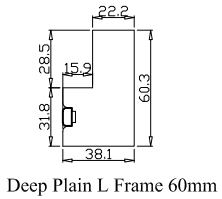

Tilt rod type(拉杆类型): Easy tilt rod(齿条拉杆)

Louvre Quantity(叶片数量): 24

Louvre Size(叶片尺寸): 182.2mm

Rail Size(上下板尺寸): 234.2mm

Order No(订单号): DG478-ABC 51257 Laing

Item(序号): 5

Room(房间号): BED LEFT

Louvre Size(叶片类型): 76mm

Tilt rod type(拉杆类型): Easy tilt rod(齿条拉杆)

Louvre Quantity(叶片数量): 12

Louvre Size(叶片尺寸): 203mm

Rail Size(上下板尺寸): 255mm

Order No(订单号): DG478-ABC 51257 Laing

Item(序号): 6

Room(房间号): BED LEFT

Louvre Size(叶片类型): 76mm

Tilt rod type(拉杆类型): Easy tilt rod(齿条拉杆)

Louvre Quantity(叶片数量): 12

Louvre Size(叶片尺寸): 201mm

Rail Size(上下板尺寸): 253mm

Order No(订单号):DG478-ABC 51257 Laing

Item(序号): 7

Room(房间号):BED RIGHT

Louvre Size(叶片类型): 76mm