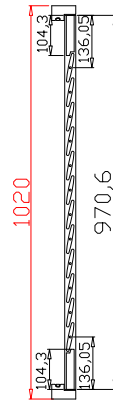

12

NOTES:

Shutter Color:Timeless White(覆盖色)

Hinges Color:White(白色)

Qty(数量): 1

Material(材质): Paulownia(桐木)

Configuration(窗扇结构): L,IN, 4Side, 41.3mm Butt, Deep Plain L Frame 60mm

Tilt rod type(拉杆类型): Easy tilt rod(齿条拉杆)

Louvre Quantity(叶片数量): 12

Louvre Size(叶片尺寸): 200mm

Rail Size(上下板尺寸): 252mm

Order No(订单号):DG478-ABC 51257 Laing

Item(序号): 4

Room(房间号):BED LEFT

Louvre Size(叶片类型): 76mm