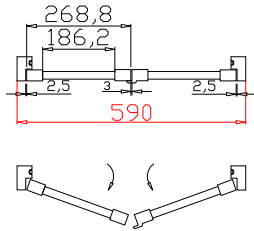

12

NOTES:

Shutter Color:Timeless White(覆盖色)

Hinges Color:White(白色)

Qty(数量): 1

Material(材质): Paulownia(桐木)

Configuration(窗扇结构): L-DR,IN, 4Side, 41.3mm Astrigal, Deep Plain L Frame 60mm

Tilt rod type(拉杆类型): Easy tilt rod(齿条拉杆)

Louvre Quantity(叶片数量): 24

Louvre Size(叶片尺寸): 184.2mm

Rail Size(上下板尺寸): 236.2mm

Order No(订单号):DG478-ABC 51257 Laing

Item(序号): 8

Room(房间号):BED RIGHT

Louvre Size(叶片类型): 76mm