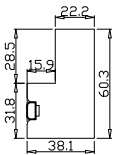

Louvre Quantity(叶片数量): 34

Louvre Size(叶片尺寸): 323.2mm

Rail Size(上下板尺寸): 375.2mm

Order No(订单号):DG478-ABC 51257 Laing

Item(序号): 1

Room(房间号):DINING

Louvre Size(叶片类型): 76mm

Deep Plain L Frame 60mm

Louvre Quantity(叶片数量): 24

Louvre Size(叶片尺寸): 349.2mm

Rail Size(上下板尺寸): 401.2mm

Order No(订单号): DG478-ABC 51257 Laing

Item(序号): 2

Room(房间号): KITCHEN

Louvre Size(叶片类型): 76mm

Deep Plain L Frame 60mm

Tilt rod type(拉杆类型): Easy tilt rod(齿条拉杆)

Louvre Quantity(叶片数量): 34

Louvre Size(叶片尺寸): 313.2mm

Rail Size(上下板尺寸): 365.2mm

Order No(订单号):DG478-ABC 51257 Laing

Item(序号): 3

Room(房间号): LOUNGE

Louvre Size(叶片类型): 76mm