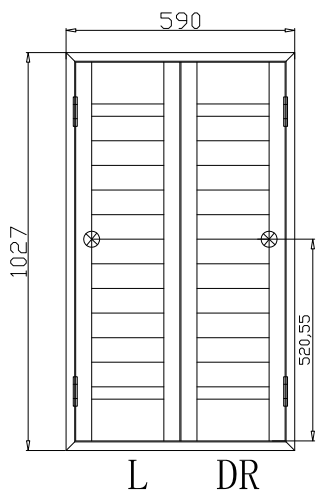

12

NOTES:

Shutter Color:Timeless White(覆盖色)

Hinges Color:White(白色)

Qty(数量): 1

Material(材质): Paulownia(桐木)

Configuration(窗扇结构): L-DR,IN, 4Side, 41.3mm Astrigal, Deep Plain L Frame 60mm

Tilt rod type(拉杆类型): Easy tilt rod(齿条拉杆)

Louvre Quantity(叶片数量): 24

Louvre Size(叶片尺寸): 184.2mm

Rail Size(上下板尺寸): 236.2mm

Order No(订单号):DG478-ABC 51257 Laing

Item(序号): 8

Room(房间号):BED RIGHT

Louvre Size(叶片类型): 76mm