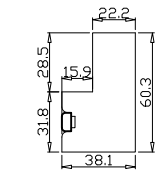

Tilt rod type(拉杆类型): Easy tilt rod(齿条拉杆)

Louvre Quantity(叶片数量): 34

Louvre Size(叶片尺寸): 313.2mm

Rail Size(上下板尺寸): 365.2mm

Order No(订单号):DG478-ABC 51257 Laing

Item(序号): 3

Room(房间号): LOUNGE

Louvre Size(叶片类型): 76mm

Tilt rod type(拉杆类型): Easy tilt rod(齿条拉杆)

Louvre Quantity(叶片数量): 12

Louvre Size(叶片尺寸): 200mm

Rail Size(上下板尺寸): 252mm

Order No(订单号):DG478-ABC 51257 Laing

Item(序号): 4

Room(房间号):BED LEFT

Louvre Size(叶片类型): 76mm

Tilt rod type(拉杆类型): Easy tilt rod(齿条拉杆)

Louvre Quantity(叶片数量): 24

Louvre Size(叶片尺寸): 182.2mm

Rail Size(上下板尺寸): 234.2mm

Order No(订单号): DG478-ABC 51257 Laing

Item(序号): 5

Room(房间号): BED LEFT

Louvre Size(叶片类型): 76mm

Tilt rod type(拉杆类型): Easy tilt rod(齿条拉杆)

Louvre Quantity(叶片数量): 12

Louvre Size(叶片尺寸): 203mm

Rail Size(上下板尺寸): 255mm

Order No(订单号): DG478-ABC 51257 Laing

Item(序号): 6

Room(房间号): BED LEFT

Louvre Size(叶片类型): 76mm