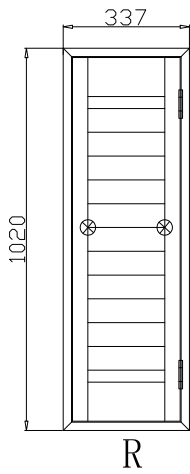

12

NOTES:

Shutter Color: Timeless White(覆盖色)

Hinges Color: White(白色)

Qty(数量): 1

Material(材质): Paulownia(桐木)

Configuration(窗扇结构): R, IN, 4Side, 41.3mm Butt, Deep Plain L Frame 60mm

Tilt rod type(拉杆类型): Easy tilt rod(齿条拉杆)

Louvre Quantity(叶片数量): 12

Louvre Size(叶片尺寸): 203mm

Rail Size(上下板尺寸): 255mm

Order No(订单号): DG478-ABC 51257 Laing

Item(序号): 6

Room(房间号): BED LEFT

Louvre Size(叶片类型): 76mm