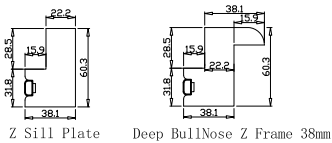

Tilt rod type(拉杆类型): Easy tilt rod(齿条拉杆)

Louvre Quantity(叶片数量): 66

Louvre Size(叶片尺寸): 652.1mm

Rail Size(上下板尺寸): 704.1mm

Order No(订单号): DG475-HOME Steve Macdonald

Item(序号): 1

Room(房间号): French doors

Louvre Size(叶片类型): 89mm

Z Sill Plate

Deep BullNose Z Frame 38mm

Batten: 25*15*2015 (mm) *2

25*15*2265 (mm)

Timeless White(覆盖色)

3

6

NOTES:

Louvre Quantity(叶片数量): 36

Louvre Size(叶片尺寸): 360.2mm

Rail Size(上下板尺寸): 412.2mm

Order No(订单号): DG475-HOME Steve Macdonald

Item(序号): 2

Room(房间号): Front Bedroom

Louvre Size(叶片类型): 89mm

VL-46.5

Room(房间号): Back Bedroom

Louvre Size(叶片类型): 89mm

VL-46.5

Batten: 20*20*1763.8 (mm)
Timeless White(覆盖色)

3

7