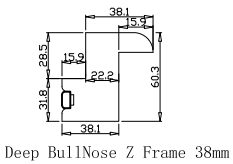

Configuration(窗扇结构): L-DR,IN, 4Side, 41.3mm Astrigal, Deep BullNose Z Frame 38mm

Tilt rod type(拉杆类型): Easy tilt rod(齿条拉杆)

Louvre Quantity(叶片数量): 48

Louvre Size(叶片尺寸): 334.7mm

Rail Size(上下板尺寸): 386.7mm

Order No(订单号):DG476-BAI G361606 RAMHSAW

Hinges Color: White(白色)

Qty(数量): 1

Material(材质): Paulownia(桐木)

Configuration(窗扇结构): R, IN, 4Side, 41.3mm Butt, Deep BullNose Z Frame 38mm

Tilt rod type(拉杆类型): Easy tilt rod(齿条拉杆)

Louvre Quantity(叶片数量): 24

Louvre Size(叶片尺寸): 451mm

Rail Size(上下板尺寸): 503mm

Order No(订单号): DG476-BAI G361606 RAMHSAW

Item(序号): 3

Room(房间号): BAY 3

Louvre Size(叶片类型): 76mm

Deep BullNose Z Frame 38mm