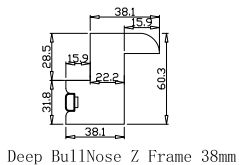

Tilt rod type(拉杆类型): Easy tilt rod(齿条拉杆)

Louvre Quantity(叶片数量): 24

Louvre Size(叶片尺寸): 451mm

Rail Size(上下板尺寸): 503mm

Order No(订单号):DG476-BAI G361606 RAMHSAW

Item(序号): 1

Room(房间号):BAY 1

Louvre Size(叶片类型): 76mm

Configuration(窗扇结构): L-DR,IN, 4Side, 41.3mm Astrigal, Deep BullNose Z Frame 38mm

Tilt rod type(拉杆类型): Easy tilt rod(齿条拉杆)

Louvre Quantity(叶片数量): 48

Louvre Size(叶片尺寸): 334.7mm

Rail Size(上下板尺寸): 386.7mm

Order No(订单号):DG476-BAI G361606 RAMHSAW

Hinges Color: White(白色)

Qty(数量): 1

Material(材质): Paulownia(桐木)

Configuration(窗扇结构): R, IN, 4Side, 41.3mm Butt, Deep BullNose Z Frame 38mm

Tilt rod type(拉杆类型): Easy tilt rod(齿条拉杆)

Louvre Quantity(叶片数量): 24

Louvre Size(叶片尺寸): 451mm