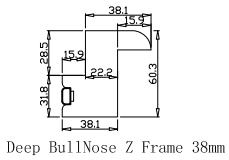

Configuration(窗扇结构): L-DR,IN, 4Side, 41.3mm Astrigal, Deep BullNose Z Frame 38mm

Tilt rod type(拉杆类型): Easy tilt rod(齿条拉杆)

Louvre Quantity(叶片数量): 48

Louvre Size(叶片尺寸): 334.7mm

Rail Size(上下板尺寸): 386.7mm

Order No(订单号):DG476-BAI G361606 RAMHSAW

Item(序号): 2

Room(房间号):BAY 2

Louvre Size(叶片类型): 76mm

Deep BullNose Z Frame 38mm

12

12

NOTES:

Shutter Color: Timeless White(覆盖色)

Hinges Color: White(白色)

Qty(数量): 1

Material(材质): Paulownia(桐木)

Configuration(窗扇结构): R, IN, 4Side, 41.3mm Butt, Deep BullNose Z Frame 38mm

Tilt rod type(拉杆类型): Easy tilt rod(齿条拉杆)

Louvre Quantity(叶片数量): 24

Louvre Size(叶片尺寸): 451mm