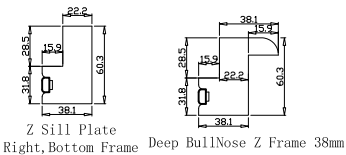

Configuration(窗扇结构): LDL-DRDR,IN, 4SP, 41.3mm Astrigal, Deep BullNose Z Frame 38mm

Tilt rod type(拉杆类型): Easy tilt rod(齿条拉杆)

Louvre Quantity(叶片数量): 56

Louvre Size(叶片尺寸): 474.8mm

Rail Size(上下板尺寸): 526.8mm

Order No(订单号):DG474-HOME Danni Johnston

Item(序号): 3

Room(房间号): Sunroom Right

Louvre Size(叶片类型): 89mm

Batten:30*158*1450 (mm)
10*200*1450 (mm)
Timeless White(覆盖色)