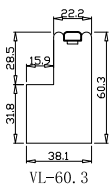

NOTES:

Shutter Color: Timeless White(覆盖色)

Hinges Color: White(白色)

Qty(数量): 1

Material(材质): Palowania(桐木)

Configuration(窗扇结构): R, IN, 4Side, 41.3mm Butt, 60mm Vintage L

Tilt rod type(拉杆类型): Easy tilt rod(齿条拉杆)

Louvre Quantity(叶片数量): 19

Louvre Size(叶片尺寸): 808.6mm

Rail Size(上下板尺寸): 860.6mm

Order No(订单号): DG454-RAIN ED 5393 GORDON

Item(序号): 1

Room(房间号): BED

Louvre Size(叶片类型): 76mm