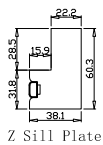

Qty(数量): 1

Material(材质): Paulownia(桐木)

Configuration(窗扇结构): LDL-DR,IN, 4SP, 41.3mm Astrigal, Deep BullNose Z Frame 38mm

Tilt rod type(拉杆类型): Easy tilt rod(齿条拉杆)

Louvre Quantity(叶片数量): 38,19

Louvre Size(叶片尺寸): 489.55mm,449.2mm

Rail Size(上下板尺寸): 541.55mm,501.2mm

Order No(订单号):DG466-ABC 51258 DOY

Item(序号): 2

Room(房间号): DOYS DEN

Louvre Size(叶片类型): 76mm

Z Sill Plate

Deep BullNose Z Frame 38mm

NOTES:

Louvre Quantity(叶片数量): 76,76

Louvre Size(叶片尺寸): 331.45mm,348.3mm

Rail Size(上下板尺寸): 383.45mm,400.3mm

Order No(订单号):DG466-ABC 51258 DOY

Item(序号): 3

Room(房间号): LOUNGE

Louvre Size(叶片类型): 76mm

T-Post=46.5