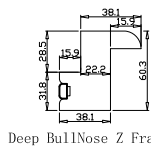

Z Sill Plate

Deep BullNose Z Frame 38mm

NOTES:

Shutter Color:Classic Ivory(覆盖色)

Hinges Color:Pearl(珍珠白)

Qty(数量): 1

Material(材质): Paulownia(桐木)

Configuration(窗扇结构): LD-RDR,IN, 4SP, 41.3mm Astrigal, Deep BullNose Z Frame 38mm

Tilt rod type(拉杆类型): Easy tilt rod(齿条拉杆)

Louvre Quantity(叶片数量): 19,38

Louvre Size(叶片尺寸): 449.2mm,490.05mm

Rail Size(上下板尺寸): 501.2mm,542.05mm

窗扇左压右, 左扇先打开

Order No(订单号):DG466-ABC 51258 DOY

Item(序号): 1

Room(房间号):BED

Louvre Size(叶片类型): 76mm

4

15

4

15

**NOTES:**

Shutter Color:Classic Ivory(覆盖色)

Hinges Color:Pearl(珍珠白)