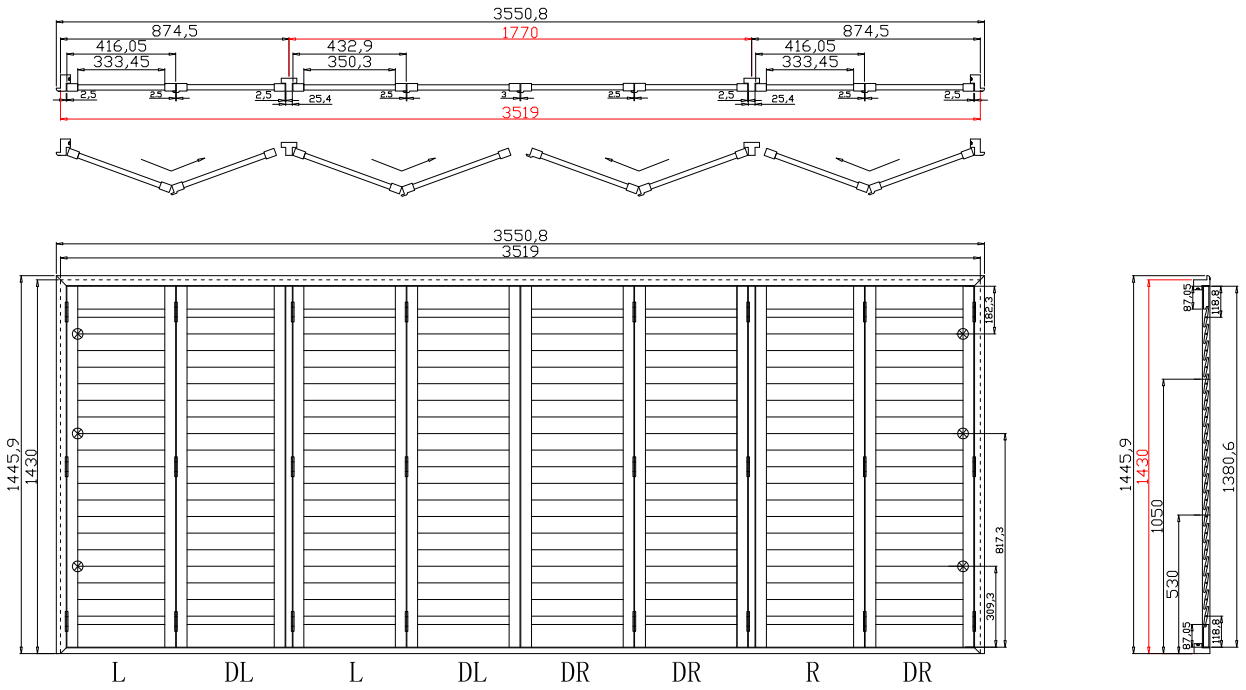

Rail Size(上下板尺寸): 541.55mm,501.2mm

Order No(订单号):DG466-ABC 51258 DOY

Item(序号): 2

Room(房间号): DOYS DEN

Louvre Size(叶片类型): 76mm

Z Sill Plate

Deep BullNose Z Frame 38mm

NOTES:

Shutter Color:Classic Ivory(覆盖色)

Hinges Color:Pearl(珍珠白)

Qty(数量): 1

Material(材质): Paulownia(桐木)

Configuration(窗扇结构): LDLTLDL-DRDRTRDR,IN, 4SP, 41.3mm Astrigal, Deep BullNose Z Frame 38mm

Tilt rod type(拉杆类型): Easy tilt rod(齿条拉杆)

Louvre Quantity(叶片数量): 76,76

Louvre Size(叶片尺寸): 331.45mm,348.3mm

Rail Size(上下板尺寸): 383.45mm,400.3mm

Order No(订单号):DG466-ABC 51258 DOY

Item(序号): 3

Room(房间号): LOUNGE

Louvre Size(叶片类型): 76mm

T-Post=46.5