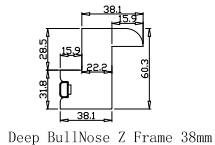

Qty(数量): 1

Material(材质): Paulownia(桐木)

Configuration(窗扇结构): LDL-DR,IN, 4SP, 41.3mm Astrigal, Deep BullNose Z Frame 38mm

Tilt rod type(拉杆类型): Easy tilt rod(齿条拉杆)

Louvre Quantity(叶片数量): 38,19

Louvre Size(叶片尺寸): 489.55mm,449.2mm

Rail Size(上下板尺寸): 541.55mm,501.2mm

Order No(订单号):DG466-ABC 51258 DOY

Item(序号): 2

Room(房间号): DOYS DEN

Louvre Size(叶片类型): 76mm

Z Sill Plate

Deep BullNose Z Frame 38mm

NOTES:

Shutter Color:Classic Ivory(覆盖色)

Hinges Color:Pearl(珍珠白)

Qty(数量): 1

Material(材质): Paulownia(桐木)

Configuration(窗扇结构): LDLTLDL-DRDRTRDR,IN, 4SP, 41.3mm Astrigal, Deep BullNose Z Frame 38mm

Tilt rod type(拉杆类型): Easy tilt rod(齿条拉杆)

Louvre Quantity(叶片数量): 76,76

Louvre Size(叶片尺寸): 331.45mm,348.3mm

Rail Size(上下板尺寸): 383.45mm,400.3mm

Order No(订单号):DG466-ABC 51258 DOY

Item(序号): 3

Room(房间号): LOUNGE

Louvre Size(叶片类型): 76mm

T-Post=46.5