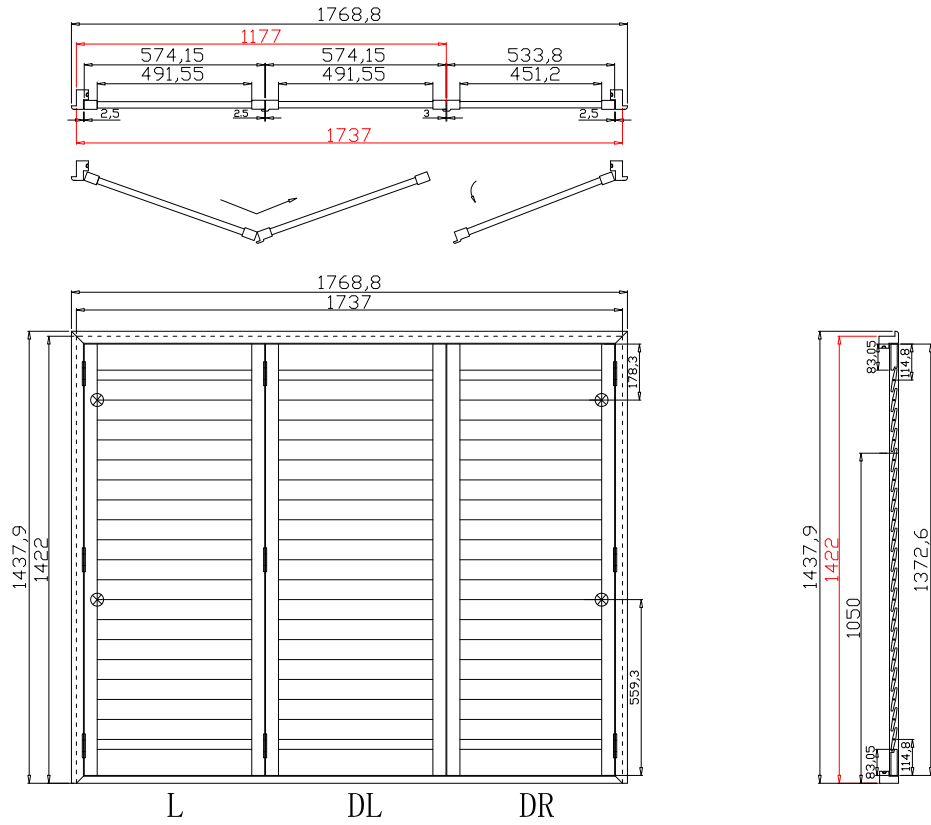

4

15

NOTES:

Shutter Color:Classic Ivory(覆盖色)

Hinges Color:Pearl(珍珠白)

Qty(数量): 1

Material(材质): Paulownia(桐木)

Configuration(窗扇结构): LDL-DR,IN, 4SP, 41.3mm Astrigal, Deep BullNose Z Frame 38mm

Tilt rod type(拉杆类型): Easy tilt rod(齿条拉杆)

Louvre Quantity(叶片数量): 38,19

Louvre Size(叶片尺寸): 489.55mm,449.2mm

Rail Size(上下板尺寸): 541.55mm,501.2mm

Order No(订单号):DG466-ABC 51258 DOY

Item(序号): 2

Room(房间号): DOYS DEN

Louvre Size(叶片类型): 76mm