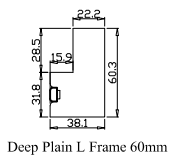

Louvre Quantity(叶片数量): 116

Louvre Size(叶片尺寸): 496.7mm

Rail Size(上下板尺寸): 548.7mm

Order No(订单号): DG467-BAI S360265 WHYLEY

Item(序号): 1

Room(房间号): BED PATIO

Louvre Size(叶片类型): 76mm

Deep Plain L Frame 60mm

Batten: 20*4*2200 (mm) * 2
25*4*2383 (mm)
Winter White(覆盖色)