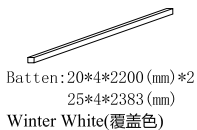

NOTES:

Shutter Color: Winter White(覆盖色)

Hinges Color: White(白色)

Qty(数量): 1

Material(材质): Palowania(桐木)

Configuration(窗扇结构): LDL-DRDR, IN, 4Side, 41.3mm Astrigal, Deep Plain L Frame 60mm

Tilt rod type(拉杆类型): Center tilt rod(中拉杆)

Louvre Quantity(叶片数量): 116

Louvre Size(叶片尺寸): 496.7mm

Rail Size(上下板尺寸): 548.7mm

Order No(订单号): DG467-BAI S360265 WHYLEY

Item(序号): 1

Room(房间号): BED PATIO

Louvre Size(叶片类型): 76mm

Deep Plain L Frame 60mm

Batten: 20*4*2200 (mm) * 2
25*4*2383 (mm)
Winter White(覆盖色)