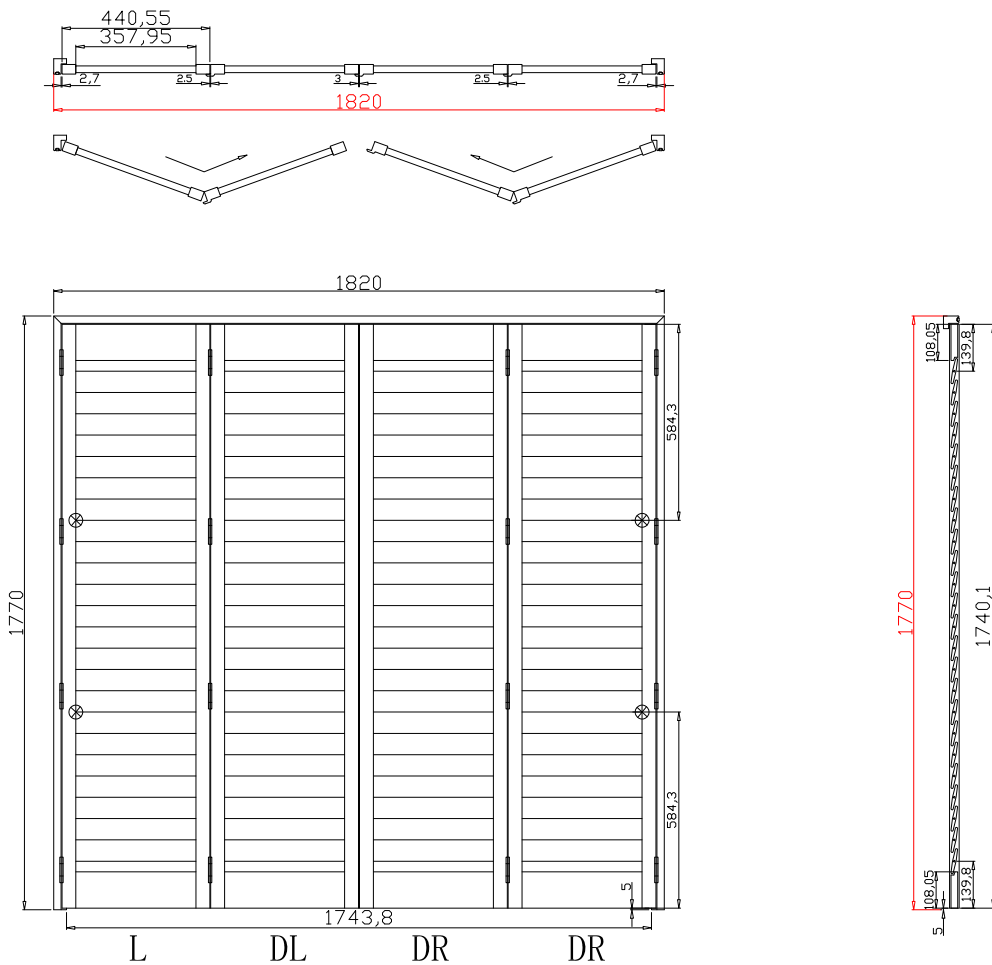

Louvre Quantity(叶片数量): 48

Louvre Size(叶片尺寸): 359mm

Rail Size(上下板尺寸): 411mm

magnet on panel and magnet catches on Light gap strip

注意底部挡光木条上面需要安装磁铁片

Order No(订单号): DG472-GOLD GC 8155 CARR

Item(序号): 1

Room(房间号): LIV R

Louvre Size(叶片类型): 76mm

VL-46.5

Batten: 20*20*863.8 (mm)
Timeless White(覆盖色)

NOTES:

Shutter Color: Timeless White(覆盖色)

Hinges Color: White(白色)

Qty(数量): 1

Material(材质): Palowania(桐木)

Configuration(窗扇结构): LDL-DRDR,OUT, 3Side, 41.3mm Astrigal, 46mm Vintage L

Tilt rod type(拉杆类型): Easy tilt rod(齿条拉杆)

Louvre Quantity(叶片数量): 96

Louvre Size(叶片尺寸): 355.95mm

Rail Size(上下板尺寸): 407.95mm

magnet on panel and magnet catches on Light gap strip

注意底部挡光木条上面需要安装磁铁片

Order No(订单号): DG472-GOLD GC 8155 CARR

Item(序号): 2

Room(房间号): LIV L

Louvre Size(叶片类型): 76mm

Batten: 20*20*1743.8 (mm)
Timeless White(覆盖色)