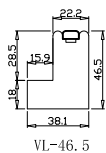

Louvre Size(叶片类型): 76mm

VL-46.5

Batten: 20*20*863.8 (mm)
Timeless White(覆盖色)

NOTES:

Shutter Color: Timeless White(覆盖色)

Hinges Color: White(白色)

Qty(数量): 1

Material(材质): Palowania(桐木)

Configuration(窗扇结构): LDL-DRDR,OUT, 3Side, 41.3mm Astrigal, 46mm Vintage L

Tilt rod type(拉杆类型): Easy tilt rod(齿条拉杆)

Louvre Quantity(叶片数量): 96

Louvre Size(叶片尺寸): 355.95mm

Rail Size(上下板尺寸): 407.95mm

magnet on panel and magnet catches on Light gap strip

注意底部挡光木条上面需要安装磁铁片

Order No(订单号): DG472-GOLD GC 8155 CARR

Item(序号): 2

Room(房间号): LIV L

Louvre Size(叶片类型): 76mm

Batten: 20*20*1743.8 (mm)
Timeless White(覆盖色)