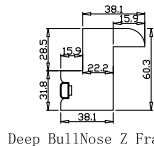

Configuration(窗扇结构): R,IN, 4SP, 41.3mm Butt, Deep BullNose Z Frame 38mm

Tilt rod type(拉杆类型): Easy tilt rod(齿条拉杆)

Louvre Quantity(叶片数量): 10

Louvre Size(叶片尺寸): 311mm

Rail Size(上下板尺寸): 363mm

Order No(订单号): DG470-HOME Linda Stokoe

Item(序号): 4

Room(房间号): Downstairs Hall

Louvre Size(叶片类型): 89mm

Z Sill Plate

Deep BullNose Z Frame 38mm