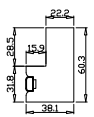

Tilt rod type(拉杆类型): Easy tilt rod(齿条拉杆)

Louvre Quantity(叶片数量): 45

Louvre Size(叶片尺寸): 498.6mm

Rail Size(上下板尺寸): 550.6mm

Order No(订单号): DG468-RAIN 1066 DOUGAN

Item(序号): 1

Room(房间号): LIV

Louvre Size(叶片类型): 76mm

Z Sill Plate

Deep BullNose Z Frame 38mm

7  
8

NOTES:

- Shutter Color: Timeless White(覆盖色)
- Hinges Color: Option 1 Hidden Hinge(圆形隐藏合页)
- Qty(数量): 1
- Material(材质): Paulownia(桐木)
- Configuration(窗扇结构): LDL-DRDR,IN, 4SP, 41.3mm Astrigal, Deep BullNose Z Frame 38mm
- Tilt rod type(拉杆类型): Easy tilt rod(齿条拉杆)
- Louvre Quantity(叶片数量): 60
- Louvre Size(叶片尺寸): 463.05mm
- Rail Size(上下板尺寸): 515.05mm

Order No(订单号): DG468-RAIN 1066 DOUGAN

Item(序号): 2

Room(房间号): TV ROOM

Louvre Size(叶片类型): 76mm

Z Sill Plate

Deep BullNose Z Frame 38mm