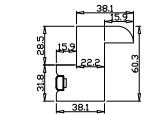

Tilt rod type(拉杆类型): Easy tilt rod(齿条拉杆)

Louvre Quantity(叶片数量): 45

Louvre Size(叶片尺寸): 498.6mm

Rail Size(上下板尺寸): 550.6mm

Order No(订单号): DG468-RAIN 1066 DOUGAN

Item(序号): 1

Room(房间号): LIV

Louvre Size(叶片类型): 76mm

Z Sill Plate

Deep BullNose Z Frame 38mm

7  
8

NOTES:

- Shutter Color: Timeless White(覆盖色)
- Hinges Color: Option 1 Hidden Hinge(圆形隐藏合页)
- Qty(数量): 1
- Material(材质): Paulownia(桐木)
- Configuration(窗扇结构): LDL-DRDR,IN, 4SP, 41.3mm Astrigal, Deep BullNose Z Frame 38mm
- Tilt rod type(拉杆类型): Easy tilt rod(齿条拉杆)
- Louvre Quantity(叶片数量): 60
- Louvre Size(叶片尺寸): 463.05mm
- Rail Size(上下板尺寸): 515.05mm

Order No(订单号): DG468-RAIN 1066 DOUGAN

Item(序号): 2

Room(房间号): TV ROOM

Louvre Size(叶片类型): 76mm

Z Sill Plate

Deep BullNose Z Frame 38mm