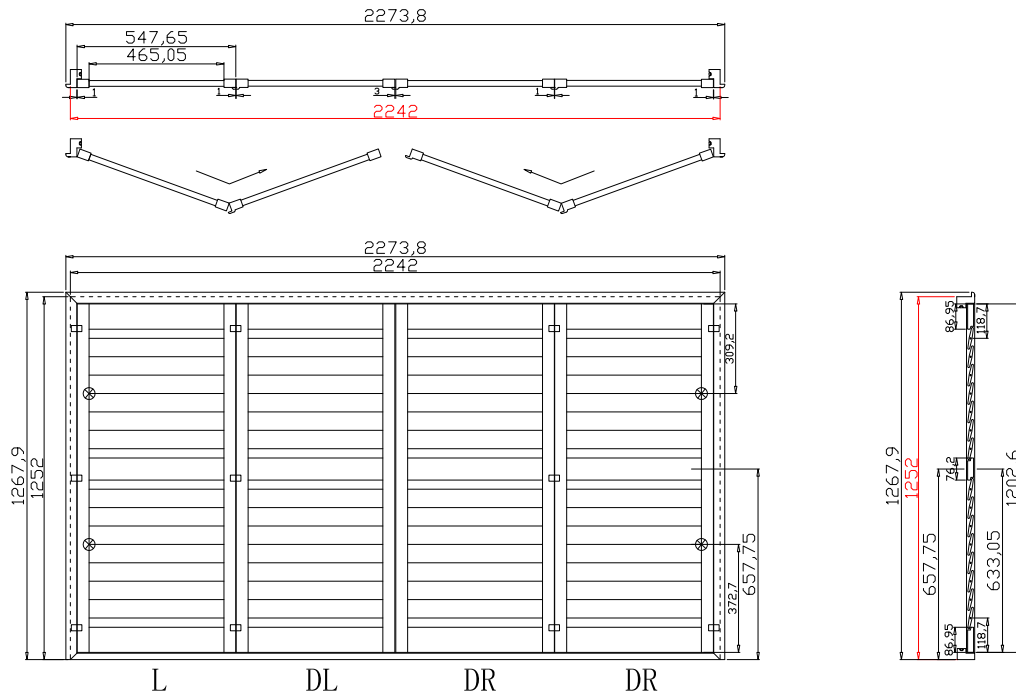

Tilt rod type(拉杆类型): Easy tilt rod(齿条拉杆)

Louvre Quantity(叶片数量): 45

Louvre Size(叶片尺寸): 498.6mm

Rail Size(上下板尺寸): 550.6mm

Order No(订单号): DG468-RAIN 1066 DOUGAN

Item(序号): 1

Room(房间号): LIV

Louvre Size(叶片类型): 76mm

Z Sill Plate

Deep BullNose Z Frame 38mm

7  
8

NOTES:

- Shutter Color: Timeless White(覆盖色)
- Hinges Color: Option 1 Hidden Hinge(圆形隐藏合页)
- Qty(数量): 1
- Material(材质): Paulownia(桐木)
- Configuration(窗扇结构): LDL-DRDR,IN, 4SP, 41.3mm Astrigal, Deep BullNose Z Frame 38mm
- Tilt rod type(拉杆类型): Easy tilt rod(齿条拉杆)
- Louvre Quantity(叶片数量): 60
- Louvre Size(叶片尺寸): 463.05mm
- Rail Size(上下板尺寸): 515.05mm

Order No(订单号): DG468-RAIN 1066 DOUGAN

Item(序号): 2

Room(房间号): TV ROOM

Louvre Size(叶片类型): 76mm

Z Sill Plate

Deep BullNose Z Frame 38mm