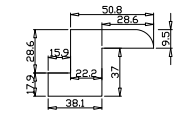

Tilt rod type(拉杆类型): Center tilt rod(中拉杆)

Louvre Quantity(叶片数量): 56

Louvre Size(叶片尺寸): 222.3mm

Rail Size(上下板尺寸): 274.3mm

Order No(订单号):RAIN 1016 NISBET

Item(序号): 1

Room(房间号):F BED R

Louvre Size(叶片类型): 76mm

Louvre Quantity(叶片数量): 56

Louvre Size(叶片尺寸): 222.3mm

Rail Size(上下板尺寸): 274.3mm

Order No(订单号): RAIN 1016 NISBET

Item(序号): 2

Room(房间号): F BED L

Louvre Size(叶片类型): 76mm

Z Sill plate