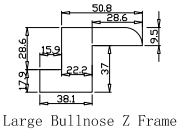

Z Sill plate

Large Bullnose Z Frame

NOTES:

Shutter Color:Timeless White(覆盖色)

Hinges Color:White(白色)

Qty(数量): 1

Material(材质): Paulownia(桐木)

Configuration(窗扇结构): LDL-DRDR,IN, 4SP, 41.3mm Astrigal, Large Bullnose Z Frame

Tilt rod type(拉杆类型): Center tilt rod(中拉杆)

Louvre Quantity(叶片数量): 56

Louvre Size(叶片尺寸): 222.3mm

Rail Size(上下板尺寸): 274.3mm

Order No(订单号):RAIN 1016 NISBET

Item(序号): 1

Room(房间号):F BED R

Louvre Size(叶片类型): 76mm

Louvre Quantity(叶片数量): 56

Louvre Size(叶片尺寸): 222.3mm

Rail Size(上下板尺寸): 274.3mm

Order No(订单号): RAIN 1016 NISBET

Item(序号): 2

Room(房间号): F BED L

Louvre Size(叶片类型): 76mm

Z Sill plate