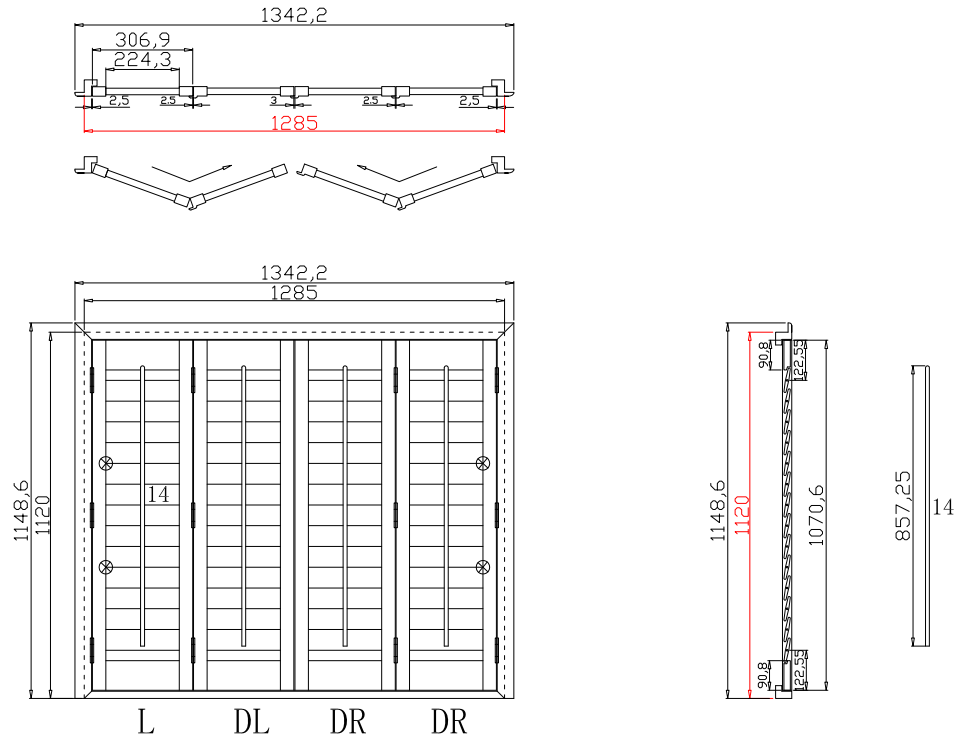

Tilt rod type(拉杆类型): Center tilt rod(中拉杆)

Louvre Quantity(叶片数量): 56

Louvre Size(叶片尺寸): 222.3mm

Rail Size(上下板尺寸): 274.3mm

Order No(订单号):RAIN 1016 NISBET

Item(序号): 1

Room(房间号):F BED R

Louvre Size(叶片类型): 76mm

NOTES:

Shutter Color: Timeless White(覆盖色)

Hinges Color: White(白色)

Qty(数量): 1

Material(材质): Paulownia(桐木)

Configuration(窗扇结构): LDL-DRDR,IN, 4SP, 41.3mm Astrigal, Large Bullnose Z Frame

Tilt rod type(拉杆类型): Center tilt rod(中拉杆)

Louvre Quantity(叶片数量): 56

Louvre Size(叶片尺寸): 222.3mm

Rail Size(上下板尺寸): 274.3mm

Order No(订单号): RAIN 1016 NISBET

Item(序号): 2

Room(房间号): F BED L

Louvre Size(叶片类型): 76mm

Z Sill plate