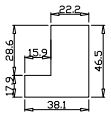

Tilt rod type(拉杆类型): Center tilt rod(中拉杆)

Louvre Quantity(叶片数量): 56

Louvre Size(叶片尺寸): 222.3mm

Rail Size(上下板尺寸): 274.3mm

Order No(订单号):RAIN 1016 NISBET

Item(序号): 1

Room(房间号):F BED R

Louvre Size(叶片类型): 76mm

Louvre Quantity(叶片数量): 56

Louvre Size(叶片尺寸): 222.3mm

Rail Size(上下板尺寸): 274.3mm

Order No(订单号): RAIN 1016 NISBET

Item(序号): 2

Room(房间号): F BED L

Louvre Size(叶片类型): 76mm

Z Sill plate