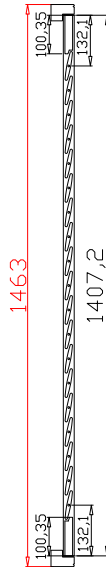

L

19

**NOTES:**

Shutter Color:Timeless White(覆盖色)

Hinges Color:White(白色)

Qty(数量): 1

Material(材质): PVC

Configuration(窗扇结构): L,IN, 4Side, 41.3mm Butt, Medium L Frame

Tilt rod type(拉杆类型): Easy tilt rod(齿条拉杆)

Louvre Quantity(叶片数量): 19

Louvre Size(叶片尺寸): 329.6mm

Rail Size(上下板尺寸): 356.6mm

Order No(订单号):RAIN ED 5393 GORDON

Item(序号): 1

Room(房间号):bath

Louvre Size(叶片类型): 76mm

Medium L Frame