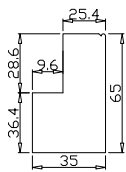

Tilt rod type(拉杆类型): Easy tilt rod(齿条拉杆)

Louvre Quantity(叶片数量): 19

Louvre Size(叶片尺寸): 329.6mm

Rail Size(上下板尺寸): 356.6mm

Order No(订单号):RAIN ED 5393 GORDON

Item(序号): 1

Room(房间号):bath

Louvre Size(叶片类型): 76mm