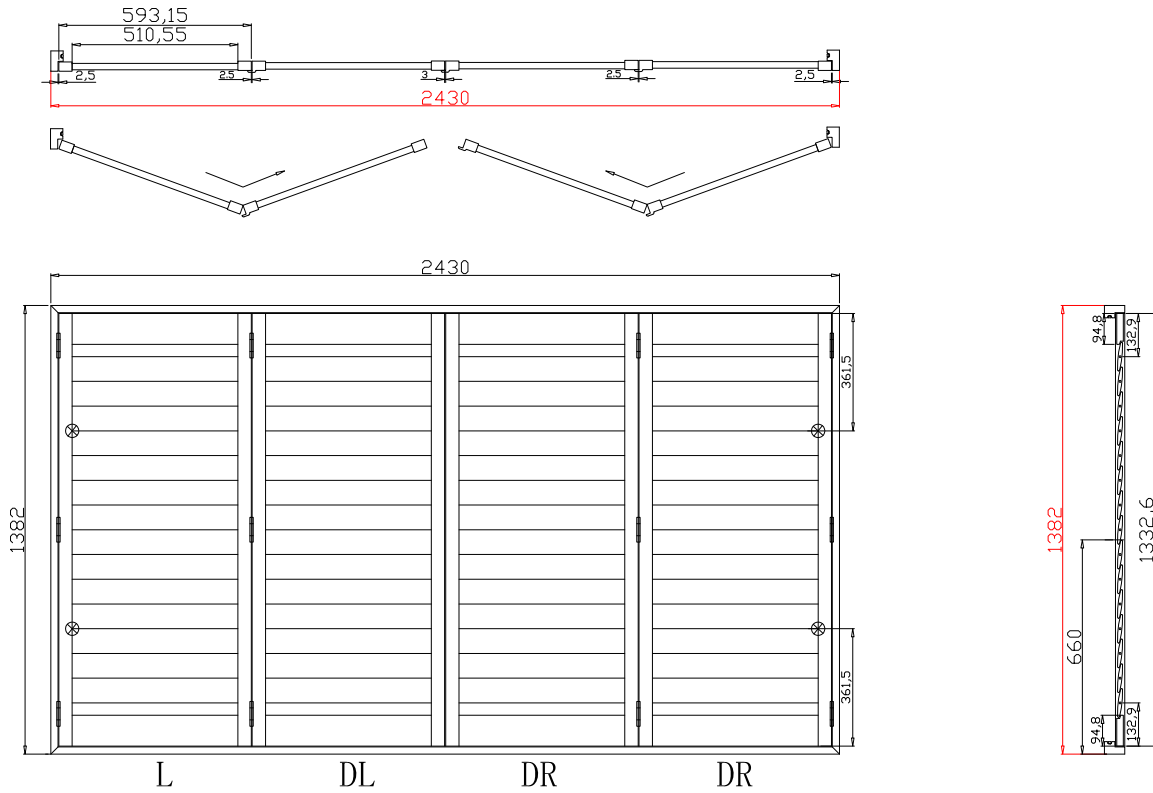

Tilt rod type(拉杆类型): Easy tilt rod(齿条拉杆)

Louvre Quantity(叶片数量): 30

Louvre Size(叶片尺寸): 326.95mm

Rail Size(上下板尺寸): 378.95mm

Order No(订单号):SCOT SB 8080 MACINALLY

Item(序号): 1

Room(房间号):HALF BAY LEFT

Louvre Size(叶片类型): 89mm

Deep Plain L Frame 60mm

Batten: 35*5*875 (mm)
Timeless White(覆盖色)

NOTES:

Shutter Color: Timeless White(覆盖色)

Hinges Color: White(白色)

Qty(数量): 1

Material(材质): Paulownia(桐木)

Configuration(窗扇结构): LDL-DRDR, IN, 4Side, 41.3mm Astrigal, Deep Plain L Frame 60mm

Tilt rod type(拉杆类型): Easy tilt rod(齿条拉杆)

Louvre Quantity(叶片数量): 60

Louvre Size(叶片尺寸): 508.55mm

Rail Size(上下板尺寸): 560.55mm

Order No(订单号): SCOT SB 8080 MACINALLY

Item(序号): 2

Room(房间号): HALF BAY RIGHT

Louvre Size(叶片类型): 89mm

Deep Plain L Frame 60mm

Batten: 35*5*2430 (mm)
Timeless White(覆盖色)

NOTES:

Shutter Color: Timeless White(覆盖色)
 Hinges Color: White(白色)
 Qty(数量): 1
 Material(材质): Paulownia(桐木)
 Configuration(窗扇结构): LDL-DRDR, IN, 4Side, 41.3mm Astrigal, Deep Plain L Frame 60mm
 Tilt rod type(拉杆类型): Easy tilt rod(齿条拉杆)
 Louvre Quantity(叶片数量): 64
 Louvre Size(叶片尺寸): 327.3mm
 Rail Size(上下板尺寸): 379.3mm