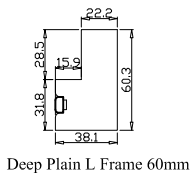

Tilt rod type(拉杆类型): Easy tilt rod(齿条拉杆)

Louvre Quantity(叶片数量): 60

Louvre Size(叶片尺寸): 508.55mm

Rail Size(上下板尺寸): 560.55mm

Order No(订单号): SCOT SB 8080 MACINALLY

Item(序号): 2

Room(房间号): HALF BAY RIGHT

Louvre Size(叶片类型): 89mm

Deep Plain L Frame 60mm

Batten: 35*5*2430 (mm)
Timeless White(覆盖色)

NOTES:

Shutter Color: Timeless White(覆盖色)
 Hinges Color: White(白色)
 Qty(数量): 1
 Material(材质): Paulownia(桐木)
 Configuration(窗扇结构): LDL-DRDR, IN, 4Side, 41.3mm Astrigal, Deep Plain L Frame 60mm
 Tilt rod type(拉杆类型): Easy tilt rod(齿条拉杆)
 Louvre Quantity(叶片数量): 64
 Louvre Size(叶片尺寸): 327.3mm
 Rail Size(上下板尺寸): 379.3mm

Order No(订单号): SCOT SB 8080 MACINALLY
 Item(序号): 3
 Room(房间号): HALF BAY RIGHT
 Louvre Size(叶片类型): 89mm

Deep Plain L Frame 60mm