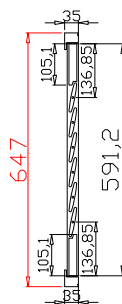

6

NOTES:

Shutter Color:Timeless White(覆盖色)

Hinges Color:White(白色)

Qty(数量): 1

Material(材质): PVC

Configuration(窗扇结构): L,IN, 4Side, 41.3mm Butt, 1" L-Frame

Tilt rod type(拉杆类型): Easy tilt rod(齿条拉杆)

Louvre Quantity(叶片数量): 6

Louvre Size(叶片尺寸): 446.6mm

Rail Size(上下板尺寸): 473.6mm

注意边框尺寸

Order No(订单号):SCO SB 8157 MULLEN

Item(序号): 3

Room(房间号):BATH

Louvre Size(叶片类型): 76mm