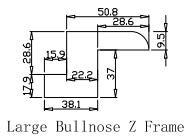

Material(材质): Paulownia(桐木)

Configuration(窗扇结构): L-DR, IN, 4Side, 41.3mm Astrigal, Large Bullnose Z Frame

Tilt rod type(拉杆类型): Easy tilt rod(齿条拉杆)

Louvre Quantity(叶片数量): 20

Louvre Size(叶片尺寸): 459.2mm

Rail Size(上下板尺寸): 511.2mm

Order No(订单号): SCO SB 8157 MULLEN

Item(序号): 1

Room(房间号): BED R

Louvre Size(叶片类型): 76mm

3
7

NOTES:

Shutter Color: Timeless White(覆盖色)
 Hinges Color: White(白色)
 Qty(数量): 1
 Material(材质): Paulownia(桐木)
 Configuration(窗扇结构): LDL-DRDR, IN, 4Side, 41.3mm Astrigal, Large Bullnose Z Frame
 Tilt rod type(拉杆类型): Easy tilt rod(齿条拉杆)
 Louvre Quantity(叶片数量): 40
 Louvre Size(叶片尺寸): 329.8mm
 Rail Size(上下板尺寸): 381.8mm

Order No(订单号): SCO SB 8157 MULLEN
 Item(序号): 2
 Room(房间号): BED L
 Louvre Size(叶片类型): 76mm

Z Sill plate

Large Bullnose Z Frame

6

NOTES:

Shutter Color:Timeless White(覆盖色)

Hinges Color:White(白色)

Qty(数量): 1

Material(材质): PVC

Configuration(窗扇结构): L,IN, 4Side, 41.3mm Butt, 1" L-Frame

Tilt rod type(拉杆类型): Easy tilt rod(齿条拉杆)

Louvre Quantity(叶片数量): 6

Louvre Size(叶片尺寸): 446.6mm

Rail Size(上下板尺寸): 473.6mm

注意边框尺寸

Order No(订单号):SCO SB 8157 MULLEN