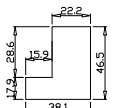

Z Sill plate