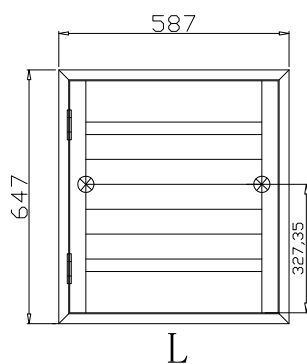

6

NOTES:

Shutter Color:Timeless White(覆盖色)

Hinges Color:White(白色)

Qty(数量): 1

Material(材质): PVC

Configuration(窗扇结构): L,IN, 4Side, 41.3mm Butt, 1" L-Frame

Tilt rod type(拉杆类型): Easy tilt rod(齿条拉杆)

Louvre Quantity(叶片数量): 6

Louvre Size(叶片尺寸): 446.6mm

Rail Size(上下板尺寸): 473.6mm

注意边框尺寸

Order No(订单号):SCO SB 8157 MULLEN

Item(序号): 3

Room(房间号):BATH

Louvre Size(叶片类型): 76mm