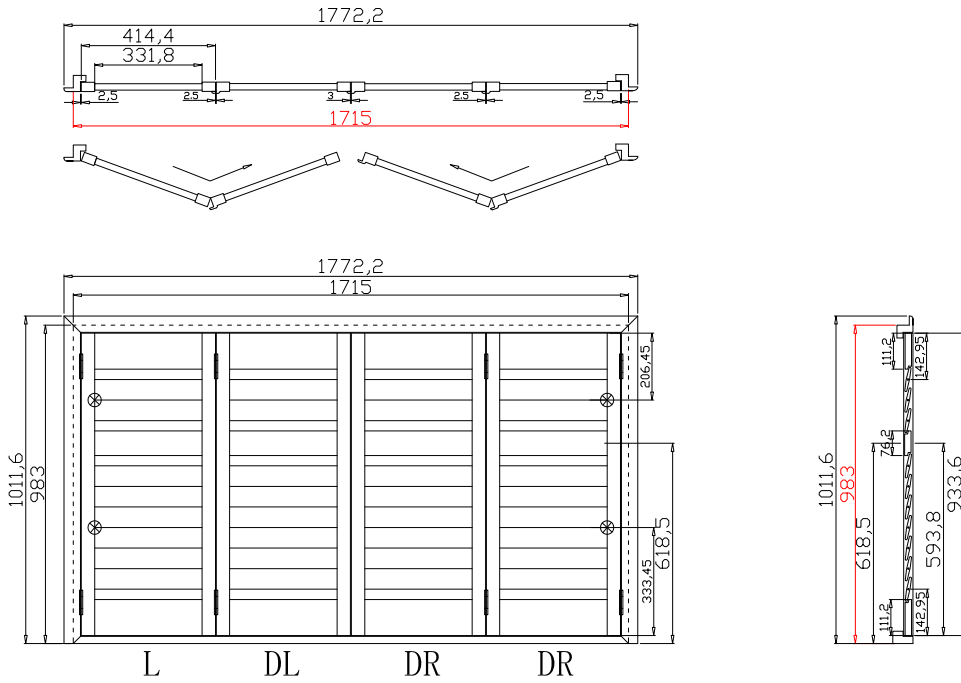

Material(材质): Paulownia(桐木)

Configuration(窗扇结构): L-DR, IN, 4Side, 41.3mm Astrigal, Large Bullnose Z Frame

Tilt rod type(拉杆类型): Easy tilt rod(齿条拉杆)

Louvre Quantity(叶片数量): 20

Louvre Size(叶片尺寸): 459.2mm

Rail Size(上下板尺寸): 511.2mm

Order No(订单号): SCO SB 8157 MULLEN

Item(序号): 1

Room(房间号): BED R

Louvre Size(叶片类型): 76mm

3
7

NOTES:

Shutter Color: Timeless White(覆盖色)
 Hinges Color: White(白色)
 Qty(数量): 1
 Material(材质): Paulownia(桐木)
 Configuration(窗扇结构): LDL-DRDR, IN, 4Side, 41.3mm Astrigal, Large Bullnose Z Frame
 Tilt rod type(拉杆类型): Easy tilt rod(齿条拉杆)
 Louvre Quantity(叶片数量): 40
 Louvre Size(叶片尺寸): 329.8mm
 Rail Size(上下板尺寸): 381.8mm

Material(材质): PVC

Configuration(窗扇结构): L,IN, 4Side, 41.3mm Butt, 1" L-Frame

Tilt rod type(拉杆类型): Easy tilt rod(齿条拉杆)

Louvre Quantity(叶片数量): 6

Louvre Size(叶片尺寸): 446.6mm

Rail Size(上下板尺寸): 473.6mm

注意边框尺寸

Order No(订单号):SCO SB 8157 MULLEN

Item(序号): 3

Room(房间号):BATH

Louvre Size(叶片类型): 76mm