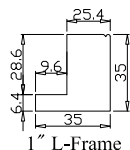

Order No(订单号): SCO SB 8157 MULLEN
 Item(序号): 2
 Room(房间号): BED L
 Louvre Size(叶片类型): 76mm

Z Sill plate

Large Bullnose Z Frame

6

NOTES:

Shutter Color:Timeless White(覆盖色)

Hinges Color:White(白色)

Qty(数量): 1

Material(材质): PVC

Configuration(窗扇结构): L,IN, 4Side, 41.3mm Butt, 1" L-Frame

Tilt rod type(拉杆类型): Easy tilt rod(齿条拉杆)

Louvre Quantity(叶片数量): 6

Louvre Size(叶片尺寸): 446.6mm

Rail Size(上下板尺寸): 473.6mm

注意边框尺寸

Order No(订单号):SCO SB 8157 MULLEN

Item(序号): 3

Room(房间号):BATH

Louvre Size(叶片类型): 76mm