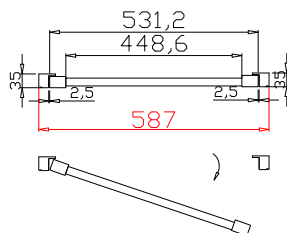

6

NOTES:

Shutter Color:Timeless White(覆盖色)

Hinges Color:White(白色)

Qty(数量): 1

Material(材质): PVC

Configuration(窗扇结构): L,IN, 4Side, 41.3mm Butt, 1" L-Frame

Tilt rod type(拉杆类型): Easy tilt rod(齿条拉杆)

Louvre Quantity(叶片数量): 6

Louvre Size(叶片尺寸): 446.6mm

Rail Size(上下板尺寸): 473.6mm

注意边框尺寸

Order No(订单号):SCO SB 8157 MULLEN

Item(序号): 3

Room(房间号):BATH

Louvre Size(叶片类型): 76mm