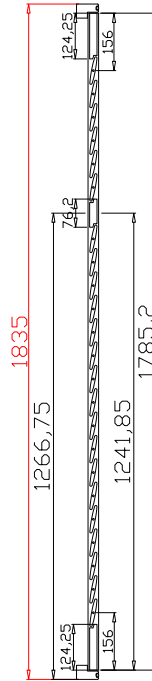

10

16

NOTES:

Shutter Color: Winter White(覆盖色)

Hinges Color: White(白色)

Qty(数量): 1

Material(材质): Palowania(桐木)

Configuration(窗扇结构): LDL-DRDR, IN, 4Side, 41.3mm Astrigal, 60mm Vintage L

Tilt rod type(拉杆类型): Easy tilt rod(齿条拉杆)

Louvre Quantity(叶片数量): 104

Louvre Size(叶片尺寸): 325.95mm

Rail Size(上下板尺寸): 377.95mm

Order No(订单号): GOLD GC 7878 HUTCHIESON

Item(序号): 1

Room(房间号): BED FRONT

Louvre Size(叶片类型): 76mm

6

17

NOTES:

Shutter Color: Winter White(覆盖色)

Hinges Color: White(白色)

Qty(数量): 1

Material(材质): Palowania(桐木)

Configuration(窗扇结构): LDL-DR,IN, 4Side, 41.3mm Astrigal, 60mm Vintage L

Tilt rod type(拉杆类型): Easy tilt rod(齿条拉杆)

Louvre Quantity(叶片数量): 69

Louvre Size(叶片尺寸): 293.6mm

Rail Size(上下板尺寸): 345.6mm

Order No(订单号): GOLD GC 7878 HUTCHIESON

Item(序号): 2

Room(房间号): REAR LOUNGE

Louvre Size(叶片类型): 76mm