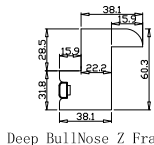

Tilt rod type(拉杆类型): Easy tilt rod(齿条拉杆)

Louvre Quantity(叶片数量): 52

Louvre Size(叶片尺寸): 380.05mm

Rail Size(上下板尺寸): 432.05mm

Order No(订单号):ABC 51214 Gardner

Item(序号): 1

Room(房间号):

Louvre Size(叶片类型): 89mm

Z Sill Plate

Deep BullNose Z Frame 38mm