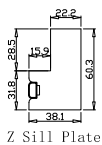

Tilt rod type(拉杆类型): Easy tilt rod(齿条拉杆)

Louvre Quantity(叶片数量): 52

Louvre Size(叶片尺寸): 380.05mm

Rail Size(上下板尺寸): 432.05mm

Order No(订单号):ABC 51214 Gardner

Item(序号): 1

Room(房间号):

Louvre Size(叶片类型): 89mm

Z Sill Plate

Deep BullNose Z Frame 38mm