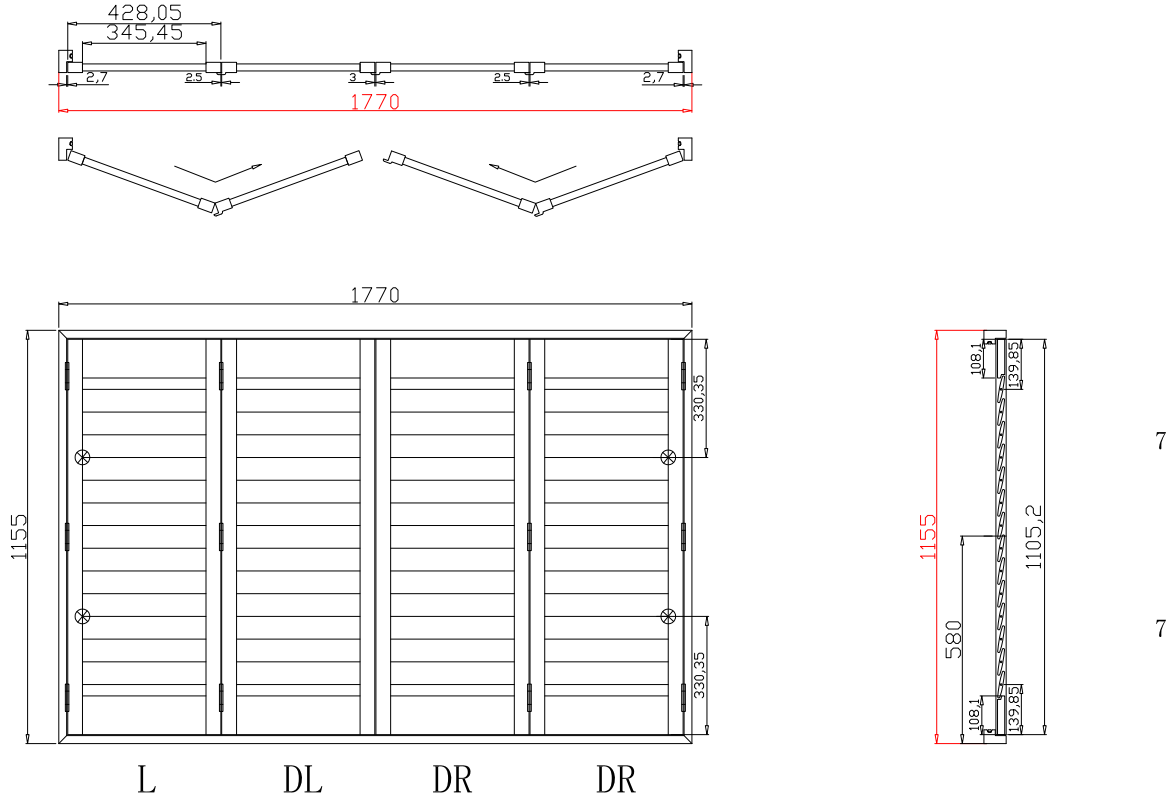

NOTES:

Shutter Color: Timeless White(覆盖色)

Hinges Color: White(白色)

Qty(数量): 1

Material(材质): Palowania(桐木)

Configuration(窗扇结构): LDL-DRDR,IN, 4Side, 41.3mm Astrigal, Deep Plain L Frame 60mm

Tilt rod type(拉杆类型): Easy tilt rod(齿条拉杆)

Louvre Quantity(叶片数量): 56

Louvre Size(叶片尺寸): 343.45mm

Rail Size(上下板尺寸): 395.45mm

Order No(订单号):GOLD GC 8161 TALBOT

Item(序号): 2

Room(房间号):DINNING

Louvre Size(叶片类型): 76mm