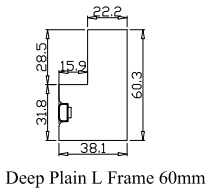

Qty(数量): 1

Material(材质): Palowania(桐木)

Configuration(窗扇结构): LDL-DRDR,IN, 4Side, 41.3mm Astrigal, Deep Plain L Frame 60mm

Tilt rod type(拉杆类型): Easy tilt rod(齿条拉杆)

Louvre Quantity(叶片数量): 56

Louvre Size(叶片尺寸): 343.45mm

Rail Size(上下板尺寸): 395.45mm

Order No(订单号):GOLD GC 8161 TALBOT

Item(序号): 2

Room(房间号):DINNING

Louvre Size(叶片类型): 76mm

NOTES:

Shutter Color: Timeless White(覆盖色)

Hinges Color: White(白色)

Qty(数量): 1

Material(材质): Palowania(桐木)

Configuration(窗扇结构): LDL-DRDR,IN, 4Side, 41.3mm Astrigal, Deep Plain L Frame 60mm

Tilt rod type(拉杆类型): Easy tilt rod(齿条拉杆)

Louvre Quantity(叶片数量): 56

Louvre Size(叶片尺寸): 342.95mm

Rail Size(上下板尺寸): 394.95mm

Order No(订单号): GOLD GC 8161 TALBOT

Item(序号): 3

Room(房间号): OFFICE

Louvre Size(叶片类型): 76mm

Deep Plain L Frame 60mm

7

7