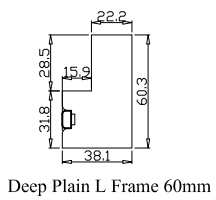

Deep Plain L Frame 60mm