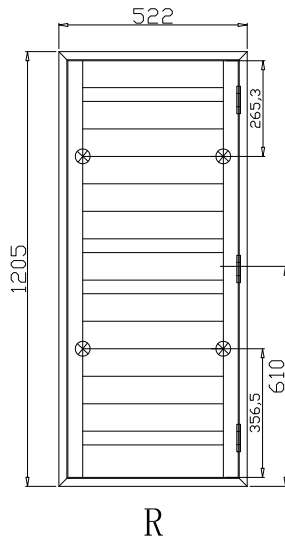

Louvre Quantity(叶片数量): 48

Louvre Size(叶片尺寸): 456.2mm

Rail Size(上下板尺寸): 508.2mm

Order No(订单号):BAI S360228 LOWTHER

Item(序号): 1

Room(房间号):SNUG FRONT

Louvre Size(叶片类型): 89mm

- Batten: 60\*60\*1269 (mm)
  - 20\*4\*2221 (mm)
  - 20\*4\*522 (mm)
  - 25\*4\*1205 (mm)
  - 60\*60\*1205 (mm)
- Classic Ivory(覆盖色)

Tilt rod type(拉杆类型): Easy tilt rod(齿条拉杆)

Louvre Quantity(叶片数量): 12

Louvre Size(叶片尺寸): 387.6mm

Rail Size(上下板尺寸): 439.6mm

Order No(订单号):BAI S360228 LOWTHER

Item(序号): 2

Room(房间号):SNUG SIDE

Louvre Size(叶片类型): 89mm

Material(材质): Palowania(桐木)

Configuration(窗扇结构): L,IN, 4Side, 41.3mm Butt, Deep Plain L Frame 60mm

Tilt rod type(拉杆类型): Easy tilt rod(齿条拉杆)

Louvre Quantity(叶片数量): 12

Louvre Size(叶片尺寸): 370.6mm

Rail Size(上下板尺寸): 422.6mm

Louvre Quantity(叶片数量): 48

Louvre Size(叶片尺寸): 457.7mm

Rail Size(上下板尺寸): 509.7mm

Order No(订单号):BAI S360228 LOWTHER

Item(序号): 4

Room(房间号):LIV FRONT

Louvre Size(叶片类型): 89mm

Deep Plain L Frame 60mm