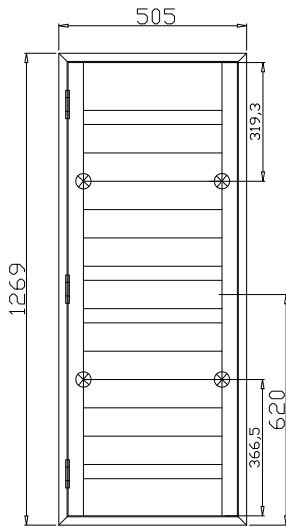

L

6

6

NOTES:

Shutter Color:Classic Ivory(覆盖色)

Hinges Color:Pearl(珍珠白)

Qty(数量): 1

Material(材质): Palowania(桐木)

Configuration(窗扇结构): L,IN, 4Side, 41.3mm Butt, Deep Plain L Frame 60mm

Tilt rod type(拉杆类型): Easy tilt rod(齿条拉杆)

Louvre Quantity(叶片数量): 12

Louvre Size(叶片尺寸): 370.6mm

Rail Size(上下板尺寸): 422.6mm

Order No(订单号):BAI S360228 LOWTHER

Item(序号): 3

Room(房间号):LIV SIDE

Louvre Size(叶片类型): 89mm