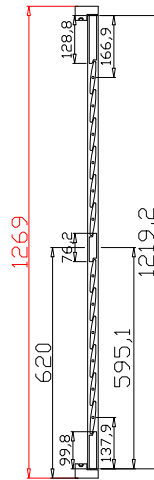

6

6

NOTES:

Shutter Color:Classic Ivory(覆盖色)

Hinges Color:Pearl(珍珠白)

Qty(数量): 1

Material(材质): Palowania(桐木)

Configuration(窗扇结构): L,IN, 4Side, 41.3mm Butt, Deep Plain L Frame 60mm

Tilt rod type(拉杆类型): Easy tilt rod(齿条拉杆)

Louvre Quantity(叶片数量): 12

Louvre Size(叶片尺寸): 370.6mm

Rail Size(上下板尺寸): 422.6mm

Order No(订单号):BAI S360228 LOWTHER

Item(序号): 3

Room(房间号):LIV SIDE

Louvre Size(叶片类型): 89mm