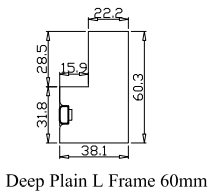

Louvre Quantity(叶片数量): 48

Louvre Size(叶片尺寸): 456.2mm

Rail Size(上下板尺寸): 508.2mm

Order No(订单号):BAI S360228 LOWTHER

Item(序号): 1

Room(房间号):SNUG FRONT

Louvre Size(叶片类型): 89mm

- Batten: 60\*60\*1269 (mm)
  - 20\*4\*2221 (mm)
  - 20\*4\*522 (mm)
  - 25\*4\*1205 (mm)
  - 60\*60\*1205 (mm)
- Classic Ivory(覆盖色)

Tilt rod type(拉杆类型): Easy tilt rod(齿条拉杆)

Louvre Quantity(叶片数量): 12

Louvre Size(叶片尺寸): 387.6mm

Rail Size(上下板尺寸): 439.6mm

Order No(订单号):BAI S360228 LOWTHER

Item(序号): 2

Room(房间号):SNUG SIDE

Louvre Size(叶片类型): 89mm

Material(材质): Palowania(桐木)

Configuration(窗扇结构): L,IN, 4Side, 41.3mm Butt, Deep Plain L Frame 60mm

Tilt rod type(拉杆类型): Easy tilt rod(齿条拉杆)

Louvre Quantity(叶片数量): 12

Louvre Size(叶片尺寸): 370.6mm

Rail Size(上下板尺寸): 422.6mm

Louvre Quantity(叶片数量): 48

Louvre Size(叶片尺寸): 457.7mm

Rail Size(上下板尺寸): 509.7mm

Order No(订单号):BAI S360228 LOWTHER

Item(序号): 4

Room(房间号):LIV FRONT

Louvre Size(叶片类型): 89mm

Deep Plain L Frame 60mm