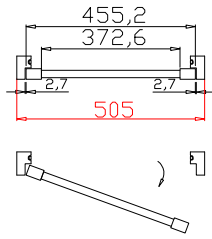

L

6

6

NOTES:

Shutter Color:Classic Ivory(覆盖色)

Hinges Color:Pearl(珍珠白)

Qty(数量): 1

Material(材质): Palowania(桐木)

Configuration(窗扇结构): L,IN, 4Side, 41.3mm Butt, Deep Plain L Frame 60mm

Tilt rod type(拉杆类型): Easy tilt rod(齿条拉杆)

Louvre Quantity(叶片数量): 12

Louvre Size(叶片尺寸): 370.6mm

Rail Size(上下板尺寸): 422.6mm

Order No(订单号):BAI S360228 LOWTHER

Item(序号): 3

Room(房间号):LIV SIDE

Louvre Size(叶片类型): 89mm