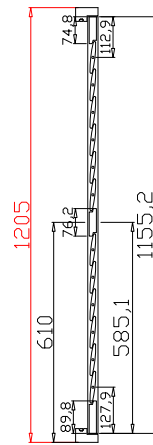

Louvre Quantity(叶片数量): 48

Louvre Size(叶片尺寸): 456.2mm

Rail Size(上下板尺寸): 508.2mm

Order No(订单号):BAI S360228 LOWTHER

Item(序号): 1

Room(房间号):SNUG FRONT

Louvre Size(叶片类型): 89mm

- Batten: 60\*60\*1269 (mm)
  - 20\*4\*2221 (mm)
  - 20\*4\*522 (mm)
  - 25\*4\*1205 (mm)
  - 60\*60\*1205 (mm)
- Classic Ivory(覆盖色)

Tilt rod type(拉杆类型): Easy tilt rod(齿条拉杆)

Louvre Quantity(叶片数量): 12

Louvre Size(叶片尺寸): 387.6mm

Rail Size(上下板尺寸): 439.6mm

Order No(订单号):BAI S360228 LOWTHER

Item(序号): 2

Room(房间号):SNUG SIDE

Louvre Size(叶片类型): 89mm

Material(材质): Palowania(桐木)

Configuration(窗扇结构): L,IN, 4Side, 41.3mm Butt, Deep Plain L Frame 60mm

Tilt rod type(拉杆类型): Easy tilt rod(齿条拉杆)

Louvre Quantity(叶片数量): 12

Louvre Size(叶片尺寸): 370.6mm

Rail Size(上下板尺寸): 422.6mm

Louvre Quantity(叶片数量): 48

Louvre Size(叶片尺寸): 457.7mm

Rail Size(上下板尺寸): 509.7mm

Order No(订单号):BAI S360228 LOWTHER

Item(序号): 4

Room(房间号):LIV FRONT

Louvre Size(叶片类型): 89mm

Deep Plain L Frame 60mm