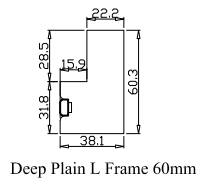

Louvre Quantity(叶片数量): 48

Louvre Size(叶片尺寸): 456.2mm

Rail Size(上下板尺寸): 508.2mm

Order No(订单号):BAI S360228 LOWTHER

Item(序号): 1

Room(房间号):SNUG FRONT

Louvre Size(叶片类型): 89mm

- Batten: 60\*60\*1269 (mm)
  - 20\*4\*2221 (mm)
  - 20\*4\*522 (mm)
  - 25\*4\*1205 (mm)
  - 60\*60\*1205 (mm)
- Classic Ivory(覆盖色)

Tilt rod type(拉杆类型): Easy tilt rod(齿条拉杆)

Louvre Quantity(叶片数量): 12

Louvre Size(叶片尺寸): 387.6mm

Rail Size(上下板尺寸): 439.6mm

Order No(订单号):BAI S360228 LOWTHER

Item(序号): 2

Room(房间号):SNUG SIDE

Louvre Size(叶片类型): 89mm

Material(材质): Palowania(桐木)

Configuration(窗扇结构): L,IN, 4Side, 41.3mm Butt, Deep Plain L Frame 60mm

Tilt rod type(拉杆类型): Easy tilt rod(齿条拉杆)

Louvre Quantity(叶片数量): 12

Louvre Size(叶片尺寸): 370.6mm

Rail Size(上下板尺寸): 422.6mm

Louvre Quantity(叶片数量): 48

Louvre Size(叶片尺寸): 457.7mm

Rail Size(上下板尺寸): 509.7mm

Order No(订单号):BAI S360228 LOWTHER

Item(序号): 4

Room(房间号):LIV FRONT

Louvre Size(叶片类型): 89mm

Deep Plain L Frame 60mm