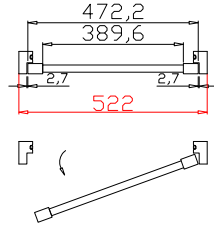

Louvre Quantity(叶片数量): 48

Louvre Size(叶片尺寸): 456.2mm

Rail Size(上下板尺寸): 508.2mm

Order No(订单号):BAI S360228 LOWTHER

Item(序号): 1

Room(房间号):SNUG FRONT

Louvre Size(叶片类型): 89mm

- Batten: 60\*60\*1269 (mm)
  - 20\*4\*2221 (mm)
  - 20\*4\*522 (mm)
  - 25\*4\*1205 (mm)
  - 60\*60\*1205 (mm)
- Classic Ivory(覆盖色)

Tilt rod type(拉杆类型): Easy tilt rod(齿条拉杆)

Louvre Quantity(叶片数量): 12

Louvre Size(叶片尺寸): 387.6mm

Rail Size(上下板尺寸): 439.6mm

Order No(订单号):BAI S360228 LOWTHER

Item(序号): 2

Room(房间号):SNUG SIDE

Louvre Size(叶片类型): 89mm

Material(材质): Palowania(桐木)

Configuration(窗扇结构): L,IN, 4Side, 41.3mm Butt, Deep Plain L Frame 60mm

Tilt rod type(拉杆类型): Easy tilt rod(齿条拉杆)

Louvre Quantity(叶片数量): 12

Louvre Size(叶片尺寸): 370.6mm

Rail Size(上下板尺寸): 422.6mm

Louvre Quantity(叶片数量): 48

Louvre Size(叶片尺寸): 457.7mm

Rail Size(上下板尺寸): 509.7mm

Order No(订单号):BAI S360228 LOWTHER

Item(序号): 4

Room(房间号):LIV FRONT

Louvre Size(叶片类型): 89mm

Deep Plain L Frame 60mm