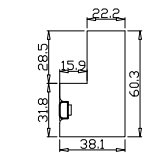

Louvre Quantity(叶片数量): 52

Louvre Size(叶片尺寸): 341.45mm

Rail Size(上下板尺寸): 393.45mm

Order No(订单号):BAI S360234 PYLE

Item(序号): 1

Room(房间号):LIV

Louvre Size(叶片类型): 89mm

Deep Plain L Frame 60mm

Batten:20\*4\*1762 (mm)  
25\*4\*1333 (mm) \*2  
Jet Black 9005(覆盖色)