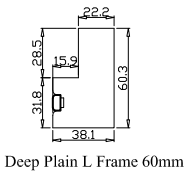

Louvre Quantity(叶片数量): 128

Louvre Size(叶片尺寸): 557.2mm

Rail Size(上下板尺寸): 609.2mm

Order No(订单号): BAI G361574 MCGOWAN

Item(序号): 1

Room(房间号): LOUNGE DOOR

Louvre Size(叶片类型): 76mm

Deep Plain L Frame 60mm

Batten: 55*40*2625 (mm)
Timeless White(覆盖色)