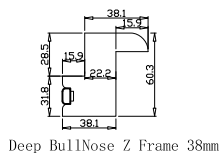

NOTES:

Shutter Color:Linen White(覆盖色)
Hinges Color:Pearl(珍珠白)
Qty(数量): 1
Material(材质): Paulownia(桐木)
Configuration(窗扇结构): L-DR,IN, 4SP, 41.3mm Astrigal, Deep BullNose Z Frame 38mm
Tilt rod type(拉杆类型): Easy tilt rod(齿条拉杆)
Louvre Quantity(叶片数量): 46
Louvre Size(叶片尺寸): 549.2mm
Rail Size(上下板尺寸): 601.2mm

Order No(订单号):BAI G361581 NELSON
Item(序号): 2
Room(房间号): LOUNGE 1
Louvre Size(叶片类型): 64mm