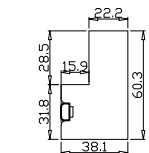

Material(材质): Paulownia(桐木)

Configuration(窗扇结构): L,IN, 4Side, 41.3mm Butt, Deep Plain L Frame 60mm

Tilt rod type(拉杆类型): Easy tilt rod(齿条拉杆)

Louvre Quantity(叶片数量): 34

Louvre Size(叶片尺寸): 315.6mm

Rail Size(上下板尺寸): 367.6mm

Order No(订单号):BAI G361581 NELSON

Item(序号): 4

Room(房间号): HALL

Louvre Size(叶片类型): 64mm

Deep Plain L Frame 60mm

4  
17

**NOTES:**

Shutter Color:Linen White(覆盖色)  
 Hinges Color:Pearl(珍珠白)  
 Qty(数量): 1  
 Material(材质): Paulownia(桐木)  
 Configuration(窗扇结构): L-DR,IN, 4SP, 41.3mm Astrigal, Deep BullNose Z Frame 38mm  
 Tilt rod type(拉杆类型): Easy tilt rod(齿条拉杆)  
 Louvre Quantity(叶片数量): 42  
 Louvre Size(叶片尺寸): 555.2mm  
 Rail Size(上下板尺寸): 607.2mm

Louvre Size(叶片尺寸): 329.2mm

Rail Size(上下板尺寸): 381.2mm

Order No(订单号):BAI G361581 NELSON

Item(序号): 6

Room(房间号): LH FRONT BED 2

Louvre Size(叶片类型): 64mm

4

17