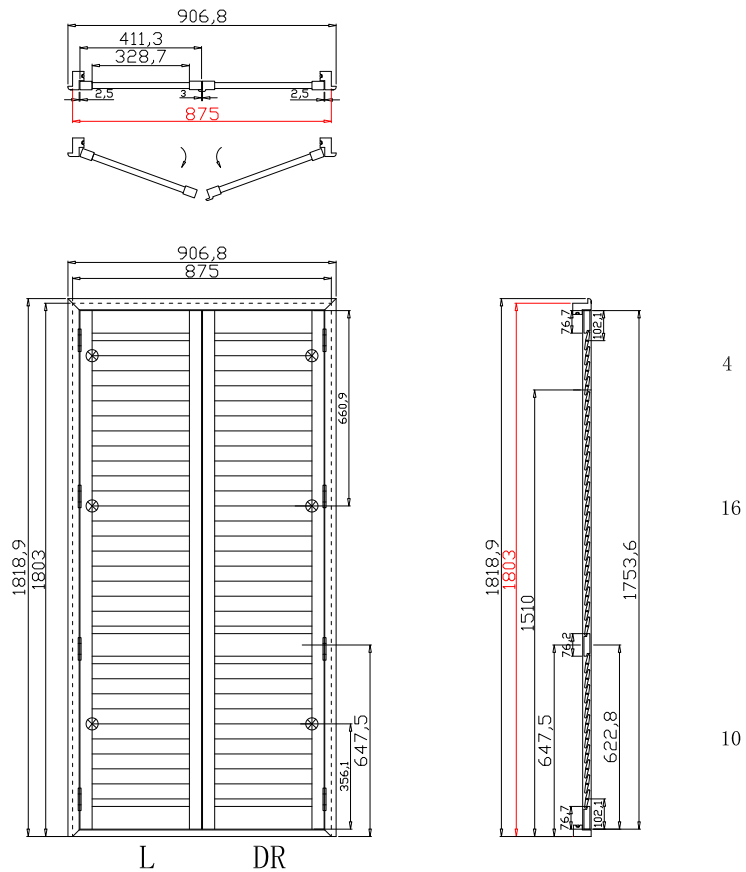

NOTES:

Shutter Color:Linen White(覆盖色)

Hinges Color:Pearl(珍珠白)

Qty(数量): 1

Material(材质): Paulownia(桐木)

Configuration(窗扇结构): L-DR,IN, 4SP, 41.3mm Astrigal, Deep BullNose Z Frame 38mm

Tilt rod type(拉杆类型): Easy tilt rod(齿条拉杆)

Louvre Quantity(叶片数量): 60

Louvre Size(叶片尺寸): 326.7mm

Rail Size(上下板尺寸): 378.7mm

Order No(订单号):BAI G361581 NELSON

Item(序号): 3

Room(房间号): LOUNGE 2

Louvre Size(叶片类型): 64mm