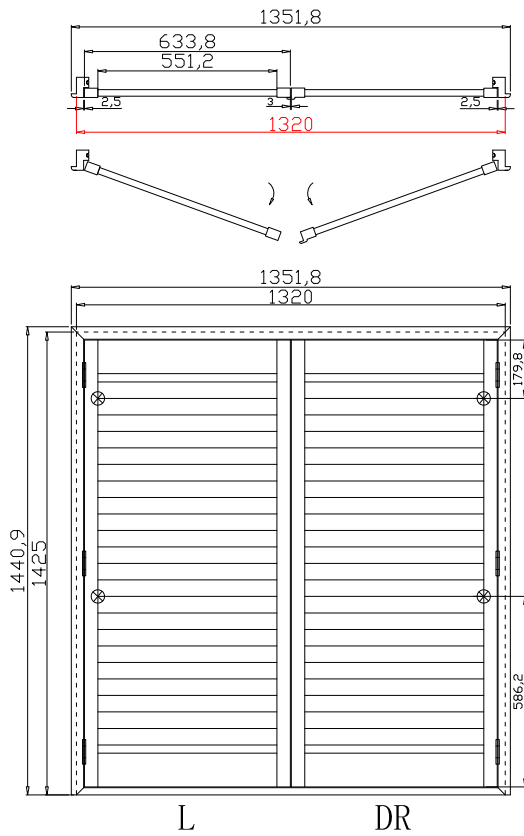

Louvre Quantity(叶片数量): 30

Louvre Size(叶片尺寸): 550.75mm

Rail Size(上下板尺寸): 602.75mm

Order No(订单号):BAI G361581 NELSON

Item(序号): 1

Room(房间号):KITCHEN

Louvre Size(叶片类型): 64mm

Deep Plain L Frame 60mm

NOTES:

Shutter Color:Linen White(覆盖色)  
 Hinges Color:Pearl(珍珠白)  
 Qty(数量): 1  
 Material(材质): Paulownia(桐木)  
 Configuration(窗扇结构): L-DR,IN, 4SP, 41.3mm Astrigal, Deep BullNose Z Frame 38mm  
 Tilt rod type(拉杆类型): Easy tilt rod(齿条拉杆)  
 Louvre Quantity(叶片数量): 46  
 Louvre Size(叶片尺寸): 549.2mm  
 Rail Size(上下板尺寸): 601.2mm

Tilt rod type(拉杆类型): Easy tilt rod(齿条拉杆)

Louvre Quantity(叶片数量): 60

Louvre Size(叶片尺寸): 326.7mm

Rail Size(上下板尺寸): 378.7mm

Order No(订单号):BAI G361581 NELSON

Item(序号): 3

Room(房间号): LOUNGE 2

Louvre Size(叶片类型): 64mm

Louvre Size(叶片尺寸): 329.2mm

Rail Size(上下板尺寸): 381.2mm

Order No(订单号):BAI G361581 NELSON

Item(序号): 6

Room(房间号): LH FRONT BED 2

Louvre Size(叶片类型): 64mm

4

17