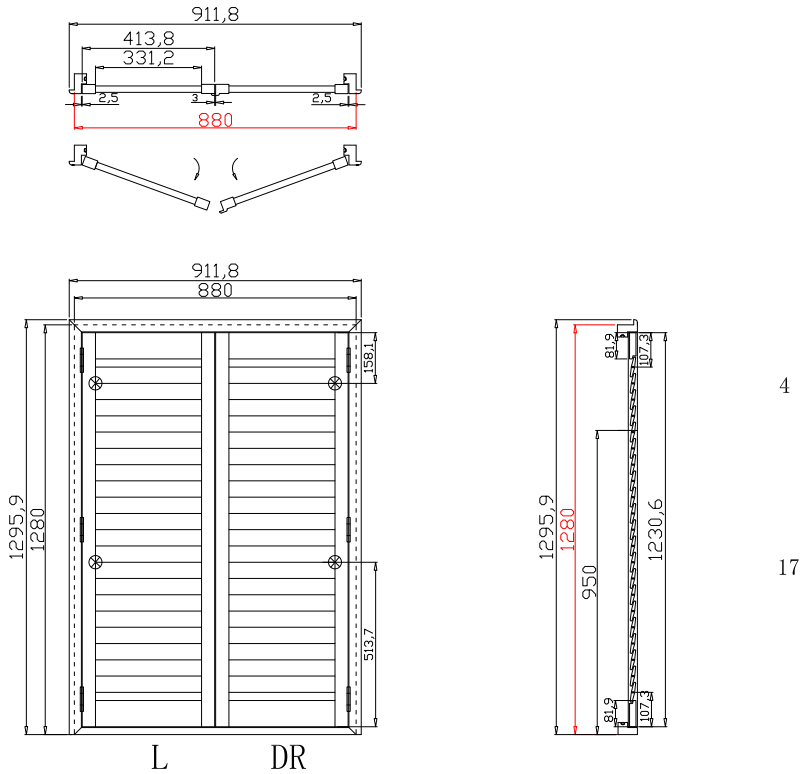

NOTES:

Shutter Color:Linen White(覆盖色)

Hinges Color:Pearl(珍珠白)

Qty(数量): 1

Material(材质): Paulownia(桐木)

Configuration(窗扇结构): L-DR,IN, 4SP, 41.3mm Astrigal, Deep BullNose Z Frame 38mm

Tilt rod type(拉杆类型): Easy tilt rod(齿条拉杆)

Louvre Quantity(叶片数量): 42

Louvre Size(叶片尺寸): 329.2mm

Rail Size(上下板尺寸): 381.2mm

Order No(订单号):BAI G361581 NELSON

Item(序号): 6

Room(房间号): LH FRONT BED 2

Louvre Size(叶片类型): 64mm

4

17