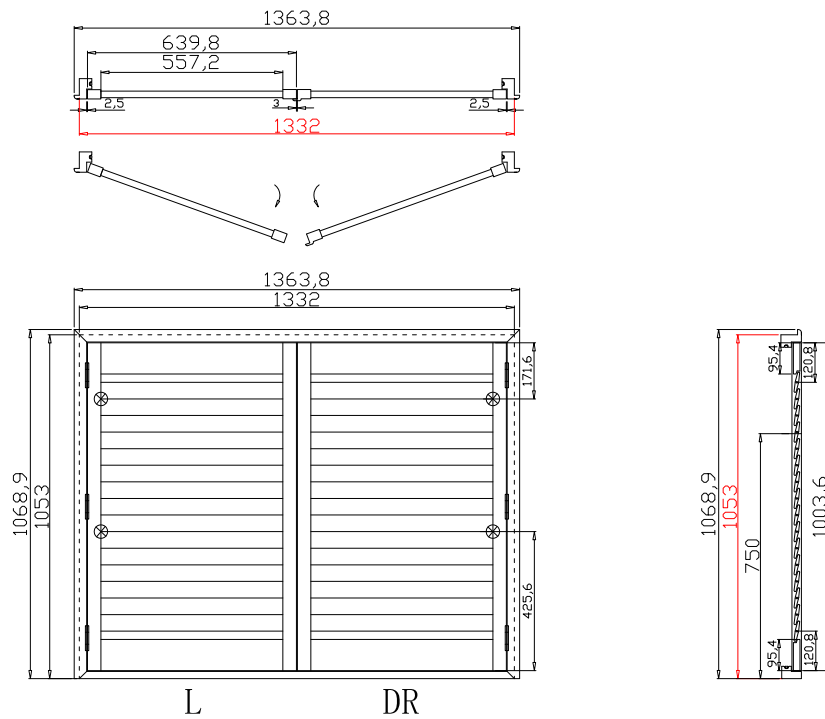

4

12

NOTES:

Shutter Color:Linen White(覆盖色)

Hinges Color:Pearl(珍珠白)

Qty(数量): 1

Material(材质): Paulownia(桐木)

Configuration(窗扇结构): L-DR,IN, 4SP, 41.3mm Astrigal, Deep BullNose Z Frame 38mm

Tilt rod type(拉杆类型): Easy tilt rod(齿条拉杆)

Louvre Quantity(叶片数量): 32

Louvre Size(叶片尺寸): 555.2mm

Rail Size(上下板尺寸): 607.2mm

Order No(订单号):BAI G361581 NELSON

Item(序号): 10

Room(房间号):RH REAR BED

Louvre Size(叶片类型): 64mm