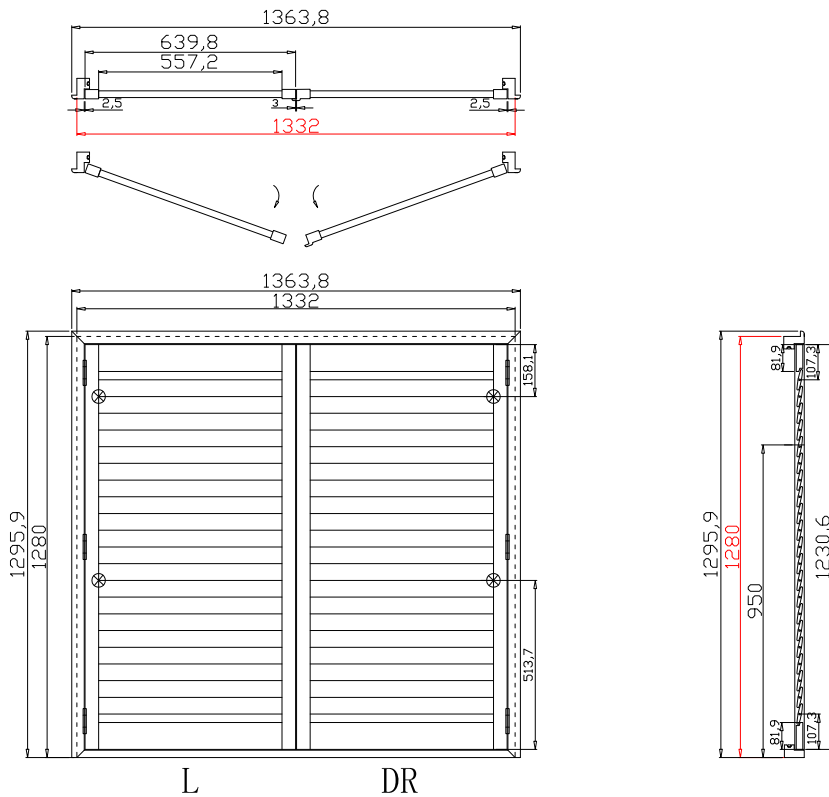

Material(材质): Paulownia(桐木)

Configuration(窗扇结构): L,IN, 4Side, 41.3mm Butt, Deep Plain L Frame 60mm

Tilt rod type(拉杆类型): Easy tilt rod(齿条拉杆)

Louvre Quantity(叶片数量): 34

Louvre Size(叶片尺寸): 315.6mm

Rail Size(上下板尺寸): 367.6mm

Order No(订单号):BAI G361581 NELSON

Item(序号): 4

Room(房间号): HALL

Louvre Size(叶片类型): 64mm

Deep Plain L Frame 60mm

4  
17

**NOTES:**

Shutter Color:Linen White(覆盖色)  
 Hinges Color:Pearl(珍珠白)  
 Qty(数量): 1  
 Material(材质): Paulownia(桐木)  
 Configuration(窗扇结构): L-DR,IN, 4SP, 41.3mm Astrigal, Deep BullNose Z Frame 38mm  
 Tilt rod type(拉杆类型): Easy tilt rod(齿条拉杆)  
 Louvre Quantity(叶片数量): 42  
 Louvre Size(叶片尺寸): 555.2mm  
 Rail Size(上下板尺寸): 607.2mm

Louvre Size(叶片尺寸): 329.2mm

Rail Size(上下板尺寸): 381.2mm

Order No(订单号):BAI G361581 NELSON

Item(序号): 6

Room(房间号): LH FRONT BED 2

Louvre Size(叶片类型): 64mm

4

17