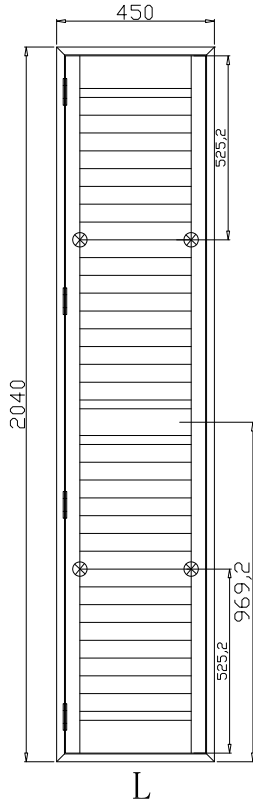

18

16

NOTES:

Shutter Color:Linen White(覆盖色)

Hinges Color:Pearl(珍珠白)

Qty(数量): 1

Material(材质): Paulownia(桐木)

Configuration(窗扇结构): L,IN, 4Side, 41.3mm Butt, Deep Plain L Frame 60mm

Tilt rod type(拉杆类型): Easy tilt rod(齿条拉杆)

Louvre Quantity(叶片数量): 34

Louvre Size(叶片尺寸): 315.6mm

Rail Size(上下板尺寸): 367.6mm

Order No(订单号):BAI G361581 NELSON

Item(序号): 4

Room(房间号): HALL

Louvre Size(叶片类型): 64mm