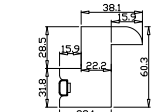

Configuration(窗扇结构): L-DR,IN, 4SP, 41.3mm Astrigal, Deep BullNose Z Frame 38mm

Tilt rod type(拉杆类型): Easy tilt rod(齿条拉杆)

Louvre Quantity(叶片数量): 42

Louvre Size(叶片尺寸): 551.2mm

Rail Size(上下板尺寸): 603.2mm

Order No(订单号):BAI G361581 NELSON

Item(序号): 8

Room(房间号): RH FRONT BED

Louvre Size(叶片类型): 64mm

Z Sill Plate

Deep BullNose Z Frame 38mm

Z Sill Plate

Deep BullNose Z Frame 38mm

**NOTES:**