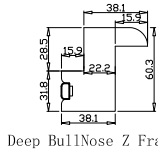

Material(材质): Paulownia(桐木)

Configuration(窗扇结构): L-DR,IN, 4SP, 41.3mm Astrigal, Deep BullNose Z Frame 38mm

Tilt rod type(拉杆类型): Easy tilt rod(齿条拉杆)

Louvre Quantity(叶片数量): 32

Louvre Size(叶片尺寸): 555.2mm

Rail Size(上下板尺寸): 607.2mm

Order No(订单号):BAI G361581 NELSON

Item(序号): 10

Room(房间号):RH REAR BED

Louvre Size(叶片类型): 64mm

Z Sill Plate

Deep BullNose Z Frame 38mm