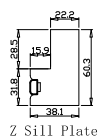

Tilt rod type(拉杆类型): Easy tilt rod(齿条拉杆)

Louvre Quantity(叶片数量): 60

Louvre Size(叶片尺寸): 326.7mm

Rail Size(上下板尺寸): 378.7mm

Order No(订单号):BAI G361581 NELSON

Item(序号): 3

Room(房间号): LOUNGE 2

Louvre Size(叶片类型): 64mm

Material(材质): Paulownia(桐木)

Configuration(窗扇结构): L,IN, 4Side, 41.3mm Butt, Deep Plain L Frame 60mm

Tilt rod type(拉杆类型): Easy tilt rod(齿条拉杆)

Louvre Quantity(叶片数量): 34

Louvre Size(叶片尺寸): 315.6mm

Rail Size(上下板尺寸): 367.6mm