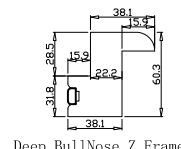

Material(材质): Paulownia(桐木)

Configuration(窗扇结构): L,IN, 4Side, 41.3mm Butt, Deep Plain L Frame 60mm

Tilt rod type(拉杆类型): Easy tilt rod(齿条拉杆)

Louvre Quantity(叶片数量): 34

Louvre Size(叶片尺寸): 315.6mm

Rail Size(上下板尺寸): 367.6mm

Order No(订单号):BAI G361581 NELSON

Item(序号): 4

Room(房间号): HALL

Louvre Size(叶片类型): 64mm

Deep Plain L Frame 60mm

4  
17

**NOTES:**

Shutter Color:Linen White(覆盖色)  
 Hinges Color:Pearl(珍珠白)  
 Qty(数量): 1  
 Material(材质): Paulownia(桐木)  
 Configuration(窗扇结构): L-DR,IN, 4SP, 41.3mm Astrigal, Deep BullNose Z Frame 38mm  
 Tilt rod type(拉杆类型): Easy tilt rod(齿条拉杆)  
 Louvre Quantity(叶片数量): 42  
 Louvre Size(叶片尺寸): 555.2mm  
 Rail Size(上下板尺寸): 607.2mm

Order No(订单号):BAI G361581 NELSON  
 Item(序号): 5  
 Room(房间号): LH FRONT BED 1  
 Louvre Size(叶片类型): 64mm

Z Sill Plate

Deep BullNose Z Frame 38mm

Z Sill Plate

Deep BullNose Z Frame 38mm

**NOTES:**

Shutter Color:Linen White(覆盖色)

Louvre Size(叶片尺寸): 329.2mm

Rail Size(上下板尺寸): 381.2mm

Order No(订单号):BAI G361581 NELSON

Item(序号): 6

Room(房间号): LH FRONT BED 2

Louvre Size(叶片类型): 64mm

4

17