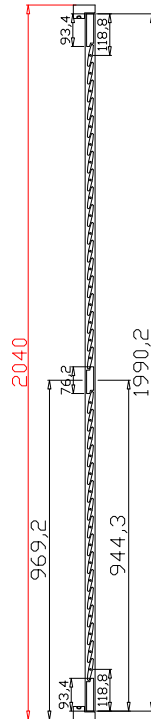

18

16

NOTES:

Shutter Color:Linen White(覆盖色)

Hinges Color:Pearl(珍珠白)

Qty(数量): 1

Material(材质): Paulownia(桐木)

Configuration(窗扇结构): L,IN, 4Side, 41.3mm Butt, Deep Plain L Frame 60mm

Tilt rod type(拉杆类型): Easy tilt rod(齿条拉杆)

Louvre Quantity(叶片数量): 34

Louvre Size(叶片尺寸): 315.6mm

Rail Size(上下板尺寸): 367.6mm

Order No(订单号):BAI G361581 NELSON

Item(序号): 4

Room(房间号): HALL

Louvre Size(叶片类型): 64mm