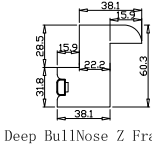

Order No(订单号):BAI G361581 NELSON

Item(序号): 4

Room(房间号): HALL

Louvre Size(叶片类型): 64mm

Deep Plain L Frame 60mm

4  
17

**NOTES:**

Shutter Color:Linen White(覆盖色)  
 Hinges Color:Pearl(珍珠白)  
 Qty(数量): 1  
 Material(材质): Paulownia(桐木)  
 Configuration(窗扇结构): L-DR,IN, 4SP, 41.3mm Astrigal, Deep BullNose Z Frame 38mm  
 Tilt rod type(拉杆类型): Easy tilt rod(齿条拉杆)  
 Louvre Quantity(叶片数量): 42  
 Louvre Size(叶片尺寸): 555.2mm  
 Rail Size(上下板尺寸): 607.2mm

Order No(订单号):BAI G361581 NELSON  
 Item(序号): 5  
 Room(房间号): LH FRONT BED 1  
 Louvre Size(叶片类型): 64mm

Z Sill Plate

Deep BullNose Z Frame 38mm

Z Sill Plate

Deep BullNose Z Frame 38mm

**NOTES:**

Shutter Color:Linen White(覆盖色)

Louvre Size(叶片尺寸): 329.2mm

Rail Size(上下板尺寸): 381.2mm

Order No(订单号):BAI G361581 NELSON

Item(序号): 6

Room(房间号): LH FRONT BED 2

Louvre Size(叶片类型): 64mm

4

17