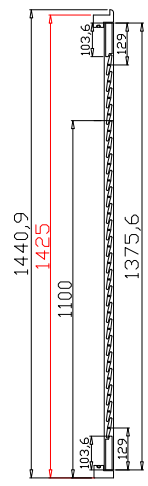

Louvre Quantity(叶片数量): 30

Louvre Size(叶片尺寸): 550.75mm

Rail Size(上下板尺寸): 602.75mm

Order No(订单号):BAI G361581 NELSON

Item(序号): 1

Room(房间号):KITCHEN

Louvre Size(叶片类型): 64mm

Deep Plain L Frame 60mm

Tilt rod type(拉杆类型): Easy tilt rod(齿条拉杆)

Louvre Quantity(叶片数量): 60

Louvre Size(叶片尺寸): 326.7mm

Rail Size(上下板尺寸): 378.7mm

Order No(订单号):BAI G361581 NELSON

Item(序号): 3

Room(房间号): LOUNGE 2

Louvre Size(叶片类型): 64mm

Material(材质): Paulownia(桐木)

Configuration(窗扇结构): L,IN, 4Side, 41.3mm Butt, Deep Plain L Frame 60mm

Tilt rod type(拉杆类型): Easy tilt rod(齿条拉杆)

Louvre Quantity(叶片数量): 34

Louvre Size(叶片尺寸): 315.6mm

Rail Size(上下板尺寸): 367.6mm

Louvre Size(叶片尺寸): 329.2mm

Rail Size(上下板尺寸): 381.2mm

Order No(订单号):BAI G361581 NELSON

Item(序号): 6

Room(房间号): LH FRONT BED 2

Louvre Size(叶片类型): 64mm

4

17