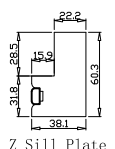

Z Sill Plate