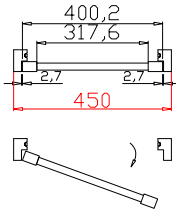

18

16

NOTES:

Shutter Color:Linen White(覆盖色)

Hinges Color:Pearl(珍珠白)

Qty(数量): 1

Material(材质): Paulownia(桐木)

Configuration(窗扇结构): L,IN, 4Side, 41.3mm Butt, Deep Plain L Frame 60mm

Tilt rod type(拉杆类型): Easy tilt rod(齿条拉杆)

Louvre Quantity(叶片数量): 34

Louvre Size(叶片尺寸): 315.6mm

Rail Size(上下板尺寸): 367.6mm

Order No(订单号):BAI G361581 NELSON

Item(序号): 4

Room(房间号): HALL

Louvre Size(叶片类型): 64mm