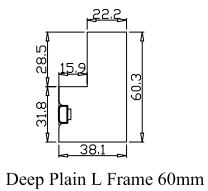

Configuration(窗扇结构): LDL-DRDR,IN, 4Side, 41.3mm Astrigal, Deep Plain L Frame 60mm

Tilt rod type(拉杆类型): Easy tilt rod(齿条拉杆)

Louvre Quantity(叶片数量): 104

Louvre Size(叶片尺寸): 505.95mm

Rail Size(上下板尺寸): 557.95mm

Qty(数量): 1

Material(材质): Palowania(桐木)

Configuration(窗扇结构): LDL-DRDR,IN, 4Side, 41.3mm Astrigal, Deep Plain L Frame 60mm

Tilt rod type(拉杆类型): Easy tilt rod(齿条拉杆)

Louvre Quantity(叶片数量): 88

Louvre Size(叶片尺寸): 505.95mm

Rail Size(上下板尺寸): 557.95mm

Order No(订单号): BAI G361558 ALLAN

Item(序号): 2

Room(房间号): LOUNGE

Louvre Size(叶片类型): 76mm

Deep Plain L Frame 60mm