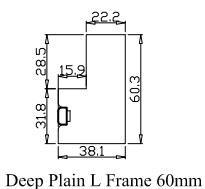

Configuration(窗扇结构): LDL-DRDR,IN, 4Side, 41.3mm Astrigal, Deep Plain L Frame 60mm

Tilt rod type(拉杆类型): Easy tilt rod(齿条拉杆)

Louvre Quantity(叶片数量): 104

Louvre Size(叶片尺寸): 505.95mm

Rail Size(上下板尺寸): 557.95mm

Order No(订单号):BAI G361558 ALLAN

Item(序号): 1

Room(房间号):FRONT BED

Louvre Size(叶片类型): 76mm

Deep Plain L Frame 60mm

NOTES:

Shutter Color: Timeless White(覆盖色)

Hinges Color: White(白色)

Qty(数量): 1

Material(材质): Palowania(桐木)

Configuration(窗扇结构): LDL-DRDR,IN, 4Side, 41.3mm Astrigal, Deep Plain L Frame 60mm

Tilt rod type(拉杆类型): Easy tilt rod(齿条拉杆)

Louvre Quantity(叶片数量): 88

Louvre Size(叶片尺寸): 505.95mm

Rail Size(上下板尺寸): 557.95mm

Order No(订单号): BAI G361558 ALLAN

Item(序号): 2

Room(房间号): LOUNGE

Louvre Size(叶片类型): 76mm

Deep Plain L Frame 60mm