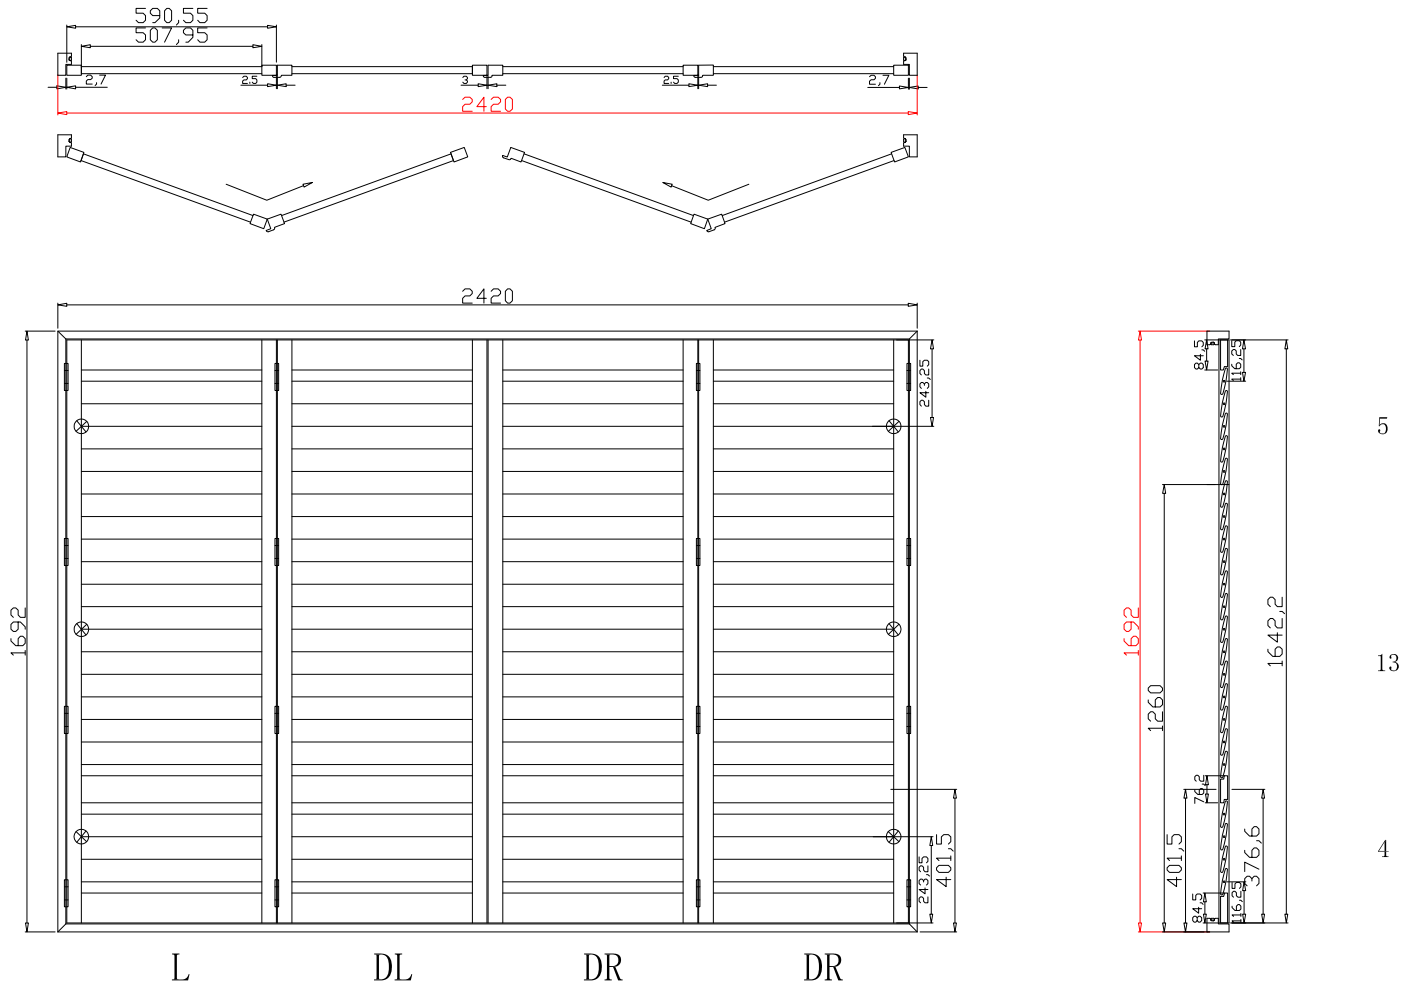

Configuration(窗扇结构): LDL-DRDR,IN, 4Side, 41.3mm Astrigal, Deep Plain L Frame 60mm

Tilt rod type(拉杆类型): Easy tilt rod(齿条拉杆)

Louvre Quantity(叶片数量): 104

Louvre Size(叶片尺寸): 505.95mm

Rail Size(上下板尺寸): 557.95mm

Order No(订单号):BAI G361558 ALLAN

Item(序号): 1

Room(房间号):FRONT BED

Louvre Size(叶片类型): 76mm

Deep Plain L Frame 60mm

NOTES:

Shutter Color: Timeless White(覆盖色)

Hinges Color: White(白色)

Qty(数量): 1

Material(材质): Palowania(桐木)

Configuration(窗扇结构): LDL-DRDR,IN, 4Side, 41.3mm Astrigal, Deep Plain L Frame 60mm

Tilt rod type(拉杆类型): Easy tilt rod(齿条拉杆)

Louvre Quantity(叶片数量): 88

Louvre Size(叶片尺寸): 505.95mm

Rail Size(上下板尺寸): 557.95mm

Order No(订单号): BAI G361558 ALLAN

Item(序号): 2

Room(房间号): LOUNGE

Louvre Size(叶片类型): 76mm

Deep Plain L Frame 60mm