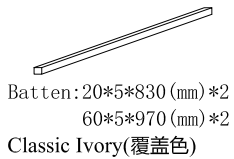

Configuration(窗扇结构): L-DR, IN, 4Side, 41.3mm Astrigal, Deep Plain L Frame 60mm

Tilt rod type(拉杆类型): Easy tilt rod(齿条拉杆)

Louvre Quantity(叶片数量): 22

Louvre Size(叶片尺寸): 338.7mm

Rail Size(上下板尺寸): 390.7mm

Order No(订单号): HOME Colin Loughran

Item(序号): 2

Room(房间号): Hall

Louvre Size(叶片类型): 76mm

Deep Plain L Frame 60mm

Batten: 15\*5\*910 (mm) \*4  
Classic Ivory(覆盖色)

10

NOTES:

Shutter Color: Classic Ivory(覆盖色)

Hinges Color: White(白色)

Qty(数量): 1

Material(材质): Balmoral Pine Wood(松木)

Configuration(窗扇结构): L-DR, IN, 4Side, 41.3mm Astrigal, Deep Plain L Frame 60mm

Tilt rod type(拉杆类型): Easy tilt rod(齿条拉杆)

Louvre Quantity(叶片数量): 20

Louvre Size(叶片尺寸): 354.2mm

Rail Size(上下板尺寸): 406.2mm

Order No(订单号): HOME Colin Loughran

Item(序号): 3

Room(房间号): Kitchen

Louvre Size(叶片类型): 76mm

11

NOTES: