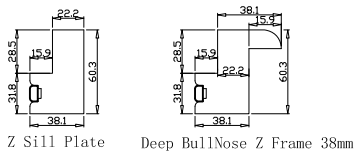

Item(序号): 5

Room(房间号): Bathroom

Louvre Size(叶片类型): 76mm

Batten: 50\*5\*860 (mm)  
Classic Ivory(覆盖色)

11

**NOTES:**

Shutter Color: Classic Ivory(覆盖色)

Hinges Color: White(白色)

Qty(数量): 1

Material(材质): Balmoral Pine Wood(松木)

Configuration(窗扇结构): L-DR,IN, 4SP, 41.3mm Astrigal, Deep BullNose Z Frame 38mm

Tilt rod type(拉杆类型): Easy tilt rod(齿条拉杆)

Louvre Quantity(叶片数量): 22

Louvre Size(叶片尺寸): 341.7mm

Rail Size(上下板尺寸): 393.7mm

Order No(订单号): HOME Colin Loughran

Item(序号): 6

Room(房间号): Front bed Left

Louvre Size(叶片类型): 76mm

11

NOTES:

Shutter Color:Classic Ivory(覆盖色)

Louvre Size(叶片尺寸): 340.7mm

Rail Size(上下板尺寸): 392.7mm

Order No(订单号): HOME Colin Loughran

Item(序号): 7

Room(房间号):Front bed Centre

Louvre Size(叶片类型): 76mm

Z Sill Plate

Deep BullNose Z Frame 38mm