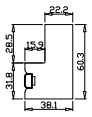

Tilt rod type(拉杆类型): Easy tilt rod(齿条拉杆)

Louvre Quantity(叶片数量): 136

Louvre Size(叶片尺寸): 184.3mm

Rail Size(上下板尺寸): 236.3mm

Order No(订单号):BAI S360224 PRESCOTT

Item(序号): 1

Room(房间号): PATIO

Louvre Size(叶片类型): 64mm

Z Sill Plate

Deep BullNose Z Frame 38mm