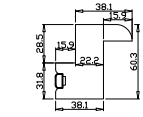

Tilt rod type(拉杆类型): Easy tilt rod(齿条拉杆)

Louvre Quantity(叶片数量): 136

Louvre Size(叶片尺寸): 184.3mm

Rail Size(上下板尺寸): 236.3mm

Order No(订单号):BAI S360224 PRESCOTT

Item(序号): 1

Room(房间号): PATIO

Louvre Size(叶片类型): 64mm

Z Sill Plate

Deep BullNose Z Frame 38mm