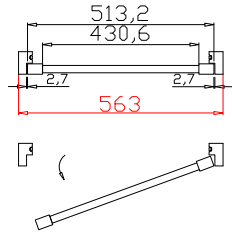

Qty(数量): 1

Material(材质): Paulownia(桐木)

Configuration(窗扇结构): L,IN, 4Side, 41.3mm Butt, Deep Plain L Frame 60mm

Tilt rod type(拉杆类型): Easy tilt rod(齿条拉杆)

Louvre Quantity(叶片数量): 20

Louvre Size(叶片尺寸): 428.6mm

Rail Size(上下板尺寸): 480.6mm

Louvre Quantity(叶片数量): 20

Louvre Size(叶片尺寸): 428.6mm

Rail Size(上下板尺寸): 480.6mm

Order No(订单号): BAI G361569 FOLEY

Item(序号): 3

Room(房间号): BAY 3

Louvre Size(叶片类型): 64mm

Deep Plain L Frame 60mm

Tilt rod type(拉杆类型): Easy tilt rod(齿条拉杆)

Louvre Quantity(叶片数量): 20

Louvre Size(叶片尺寸): 428.6mm

Rail Size(上下板尺寸): 480.6mm

Order No(订单号): BAI G361569 FOLEY

Item(序号): 4

Room(房间号): BAY 4

Louvre Size(叶片类型): 64mm

Material(材质): Paulownia(桐木)

Configuration(窗扇结构): L, IN, 4Side, 41.3mm Butt, Deep Plain L Frame 60mm

Tilt rod type(拉杆类型): Easy tilt rod(齿条拉杆)

Louvre Quantity(叶片数量): 20

Louvre Size(叶片尺寸): 568.6mm

Rail Size(上下板尺寸): 620.6mm