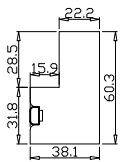

Louvre Quantity(叶片数量): 20

Louvre Size(叶片尺寸): 428.6mm

Rail Size(上下板尺寸): 480.6mm

Order No(订单号): BAI G361569 FOLEY

Item(序号): 3

Room(房间号): BAY 3

Louvre Size(叶片类型): 64mm

Deep Plain L Frame 60mm

Tilt rod type(拉杆类型): Easy tilt rod(齿条拉杆)

Louvre Quantity(叶片数量): 20

Louvre Size(叶片尺寸): 428.6mm

Rail Size(上下板尺寸): 480.6mm

Order No(订单号): BAI G361569 FOLEY

Item(序号): 4

Room(房间号): BAY 4

Louvre Size(叶片类型): 64mm

Material(材质): Paulownia(桐木)

Configuration(窗扇结构): L, IN, 4Side, 41.3mm Butt, Deep Plain L Frame 60mm

Tilt rod type(拉杆类型): Easy tilt rod(齿条拉杆)

Louvre Quantity(叶片数量): 20

Louvre Size(叶片尺寸): 568.6mm

Rail Size(上下板尺寸): 620.6mm