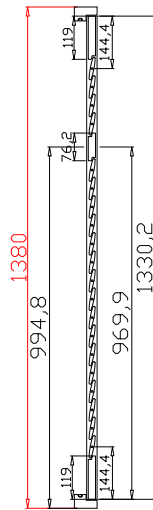

Qty(数量): 1

Material(材质): Paulownia(桐木)

Configuration(窗扇结构): L,IN, 4Side, 41.3mm Butt, Deep Plain L Frame 60mm

Tilt rod type(拉杆类型): Easy tilt rod(齿条拉杆)

Louvre Quantity(叶片数量): 20

Louvre Size(叶片尺寸): 428.6mm

Rail Size(上下板尺寸): 480.6mm

Louvre Quantity(叶片数量): 20

Louvre Size(叶片尺寸): 428.6mm

Rail Size(上下板尺寸): 480.6mm

Order No(订单号): BAI G361569 FOLEY

Item(序号): 3

Room(房间号): BAY 3

Louvre Size(叶片类型): 64mm

Deep Plain L Frame 60mm

Tilt rod type(拉杆类型): Easy tilt rod(齿条拉杆)

Louvre Quantity(叶片数量): 20

Louvre Size(叶片尺寸): 428.6mm

Rail Size(上下板尺寸): 480.6mm

Order No(订单号): BAI G361569 FOLEY

Item(序号): 4

Room(房间号): BAY 4

Louvre Size(叶片类型): 64mm

Material(材质): Paulownia(桐木)

Configuration(窗扇结构): L, IN, 4Side, 41.3mm Butt, Deep Plain L Frame 60mm

Tilt rod type(拉杆类型): Easy tilt rod(齿条拉杆)

Louvre Quantity(叶片数量): 20

Louvre Size(叶片尺寸): 568.6mm

Rail Size(上下板尺寸): 620.6mm