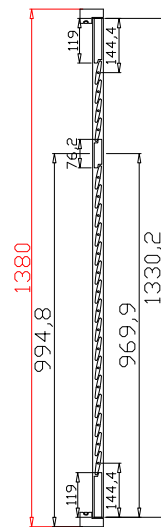

4

16

L

NOTES:

Shutter Color: Timeless White(覆盖色)

Hinges Color: White(白色)

Qty(数量): 1

Material(材质): Paulownia(桐木)

Configuration(窗扇结构): L, IN, 4Side, 41.3mm Butt, Deep Plain L Frame 60mm

Tilt rod type(拉杆类型): Easy tilt rod(齿条拉杆)

Louvre Quantity(叶片数量): 20

Louvre Size(叶片尺寸): 568.6mm

Rail Size(上下板尺寸): 620.6mm

Order No(订单号): BAI G361569 FOLEY

Item(序号): 5

Room(房间号): BAY 5

Louvre Size(叶片类型): 64mm