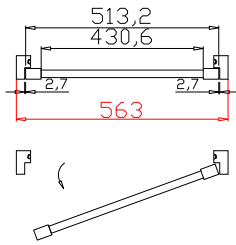

Qty(数量): 1

Material(材质): Paulownia(桐木)

Configuration(窗扇结构): L,IN, 4Side, 41.3mm Butt, Deep Plain L Frame 60mm

Tilt rod type(拉杆类型): Easy tilt rod(齿条拉杆)

Louvre Quantity(叶片数量): 20

Louvre Size(叶片尺寸): 428.6mm

Rail Size(上下板尺寸): 480.6mm

Order No(订单号):BAI G361569 FOLEY

Item(序号): 2

Room(房间号):BAY 2

Louvre Size(叶片类型): 64mm

Deep Plain L Frame 60mm

4

16

NOTES:

Louvre Quantity(叶片数量): 20

Louvre Size(叶片尺寸): 428.6mm

Rail Size(上下板尺寸): 480.6mm

Order No(订单号): BAI G361569 FOLEY

Item(序号): 3

Room(房间号): BAY 3

Louvre Size(叶片类型): 64mm

Deep Plain L Frame 60mm

Material(材质): Paulownia(桐木)

Configuration(窗扇结构): L, IN, 4Side, 41.3mm Butt, Deep Plain L Frame 60mm

Tilt rod type(拉杆类型): Easy tilt rod(齿条拉杆)

Louvre Quantity(叶片数量): 20

Louvre Size(叶片尺寸): 568.6mm

Rail Size(上下板尺寸): 620.6mm