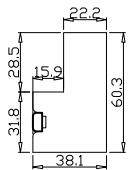

Qty(数量): 1

Material(材质): Paulownia(桐木)

Configuration(窗扇结构): L,IN, 4Side, 41.3mm Butt, Deep Plain L Frame 60mm

Tilt rod type(拉杆类型): Easy tilt rod(齿条拉杆)

Louvre Quantity(叶片数量): 20

Louvre Size(叶片尺寸): 428.6mm

Rail Size(上下板尺寸): 480.6mm

Order No(订单号):BAI G361569 FOLEY

Item(序号): 2

Room(房间号):BAY 2

Louvre Size(叶片类型): 64mm

Deep Plain L Frame 60mm

4

16

NOTES:

Louvre Quantity(叶片数量): 20

Louvre Size(叶片尺寸): 428.6mm

Rail Size(上下板尺寸): 480.6mm

Order No(订单号): BAI G361569 FOLEY

Item(序号): 3

Room(房间号): BAY 3

Louvre Size(叶片类型): 64mm

Deep Plain L Frame 60mm

Material(材质): Paulownia(桐木)

Configuration(窗扇结构): L, IN, 4Side, 41.3mm Butt, Deep Plain L Frame 60mm

Tilt rod type(拉杆类型): Easy tilt rod(齿条拉杆)

Louvre Quantity(叶片数量): 20

Louvre Size(叶片尺寸): 568.6mm

Rail Size(上下板尺寸): 620.6mm