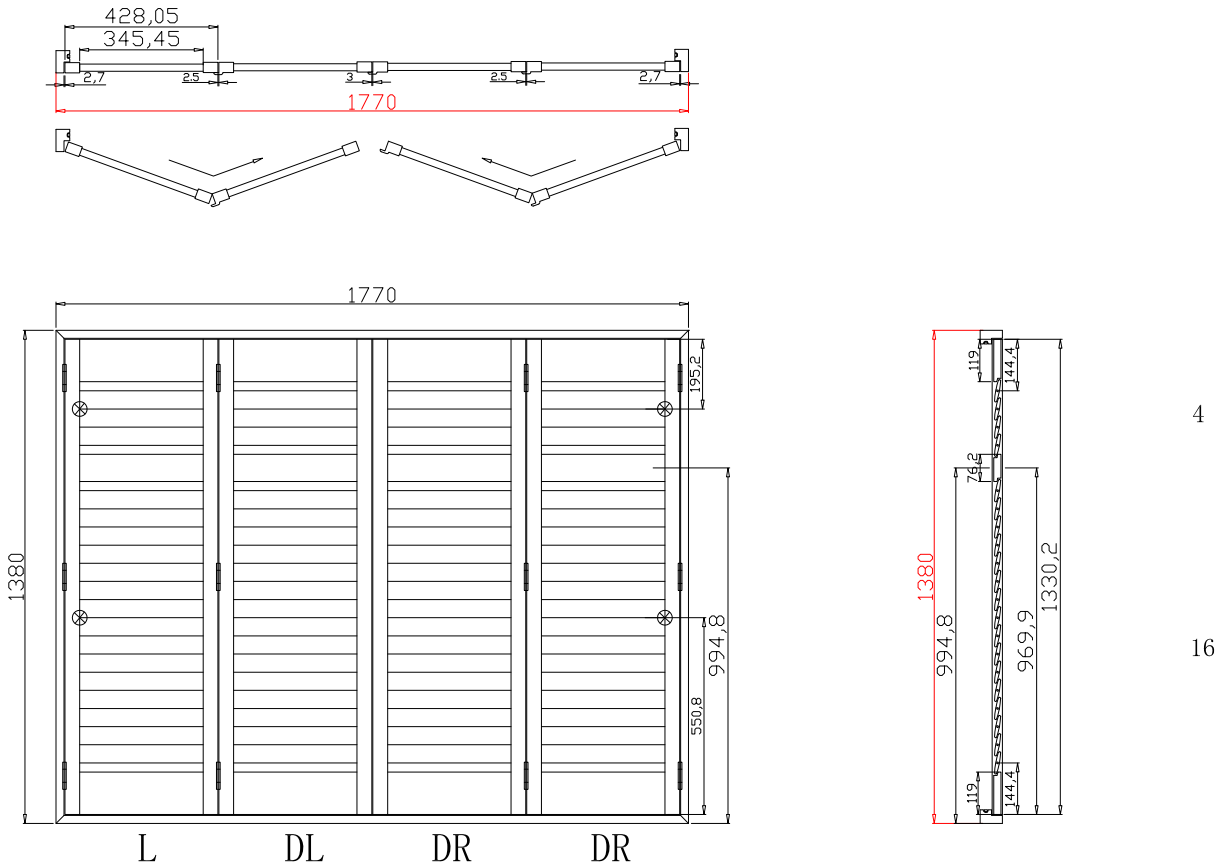

Qty(数量): 1

Material(材质): Paulownia(桐木)

Configuration(窗扇结构): L,IN, 4Side, 41.3mm Butt, Deep Plain L Frame 60mm

Tilt rod type(拉杆类型): Easy tilt rod(齿条拉杆)

Louvre Quantity(叶片数量): 20

Louvre Size(叶片尺寸): 428.6mm

Rail Size(上下板尺寸): 480.6mm

Material(材质): Paulownia(桐木)

Configuration(窗扇结构): L, IN, 4Side, 41.3mm Butt, Deep Plain L Frame 60mm

Tilt rod type(拉杆类型): Easy tilt rod(齿条拉杆)

Louvre Quantity(叶片数量): 20

Louvre Size(叶片尺寸): 568.6mm

Rail Size(上下板尺寸): 620.6mm

Order No(订单号): BAI G361569 FOLEY

Item(序号): 5

Room(房间号): BAY 5

Louvre Size(叶片类型): 64mm

Deep Plain L Frame 60mm

NOTES:

- Shutter Color: Timeless White(覆盖色)
- Hinges Color: White(白色)
- Qty(数量): 1
- Material(材质): Paulownia(桐木)
- Configuration(窗扇结构): LDL-DRDR,IN, 4Side, 41.3mm Astrigal, Deep Plain L Frame 60mm
- Tilt rod type(拉杆类型): Easy tilt rod(齿条拉杆)
- Louvre Quantity(叶片数量): 80
- Louvre Size(叶片尺寸): 343.45mm
- Rail Size(上下板尺寸): 395.45mm

Order No(订单号): BAI G361569 FOLEY

Item(序号): 6

Room(房间号): STUDY

Louvre Size(叶片类型): 64mm

Deep Plain L Frame 60mm