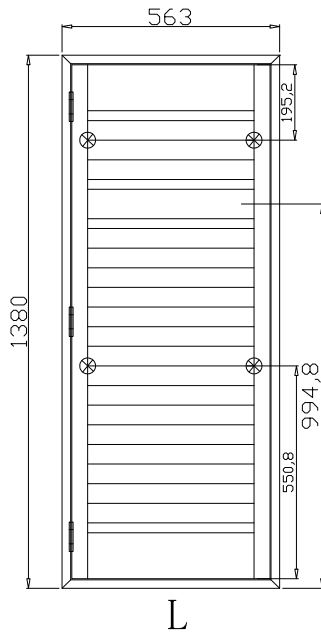

Tilt rod type(拉杆类型): Easy tilt rod(齿条拉杆)

Louvre Quantity(叶片数量): 20

Louvre Size(叶片尺寸): 568.6mm

Rail Size(上下板尺寸): 620.6mm

Order No(订单号): BAI G361569 FOLEY

Item(序号): 1

Room(房间号): BAY 1

Louvre Size(叶片类型): 64mm

Deep Plain L Frame 60mm

Batten: 5*55*703 (mm) *2
Timeless White(覆盖色)

4

16

L

NOTES:

Shutter Color:Timeless White(覆盖色)

Hinges Color:White(白色)

Qty(数量): 1

Material(材质): Paulownia(桐木)

Configuration(窗扇结构): L,IN, 4Side, 41.3mm Butt, Deep Plain L Frame 60mm

Tilt rod type(拉杆类型): Easy tilt rod(齿条拉杆)

Louvre Quantity(叶片数量): 20

Louvre Size(叶片尺寸): 428.6mm

Rail Size(上下板尺寸): 480.6mm

Material(材质): Paulownia(桐木)

Configuration(窗扇结构): L, IN, 4Side, 41.3mm Butt, Deep Plain L Frame 60mm

Tilt rod type(拉杆类型): Easy tilt rod(齿条拉杆)

Louvre Quantity(叶片数量): 20

Louvre Size(叶片尺寸): 568.6mm

Rail Size(上下板尺寸): 620.6mm