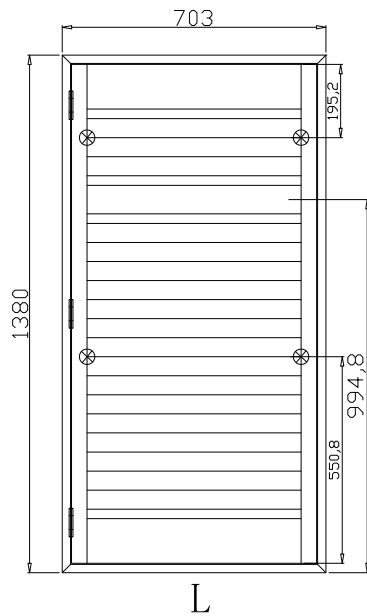

4

16

L

NOTES:

Shutter Color: Timeless White(覆盖色)

Hinges Color: White(白色)

Qty(数量): 1

Material(材质): Paulownia(桐木)

Configuration(窗扇结构): L, IN, 4Side, 41.3mm Butt, Deep Plain L Frame 60mm

Tilt rod type(拉杆类型): Easy tilt rod(齿条拉杆)

Louvre Quantity(叶片数量): 20

Louvre Size(叶片尺寸): 568.6mm

Rail Size(上下板尺寸): 620.6mm

Order No(订单号): BAI G361569 FOLEY

Item(序号): 5

Room(房间号): BAY 5

Louvre Size(叶片类型): 64mm