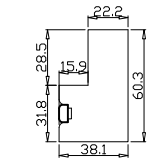

Tilt rod type(拉杆类型): Easy tilt rod(齿条拉杆)

Louvre Quantity(叶片数量): 20

Louvre Size(叶片尺寸): 568.6mm

Rail Size(上下板尺寸): 620.6mm

Order No(订单号): BAI G361569 FOLEY

Item(序号): 1

Room(房间号): BAY 1

Louvre Size(叶片类型): 64mm

Deep Plain L Frame 60mm

Batten: 5*55*703 (mm) *2
Timeless White(覆盖色)

4

16

L

NOTES:

Shutter Color:Timeless White(覆盖色)

Hinges Color:White(白色)

Qty(数量): 1

Material(材质): Paulownia(桐木)

Configuration(窗扇结构): L,IN, 4Side, 41.3mm Butt, Deep Plain L Frame 60mm

Tilt rod type(拉杆类型): Easy tilt rod(齿条拉杆)

Louvre Quantity(叶片数量): 20

Louvre Size(叶片尺寸): 428.6mm

Rail Size(上下板尺寸): 480.6mm

Material(材质): Paulownia(桐木)

Configuration(窗扇结构): L, IN, 4Side, 41.3mm Butt, Deep Plain L Frame 60mm

Tilt rod type(拉杆类型): Easy tilt rod(齿条拉杆)

Louvre Quantity(叶片数量): 20

Louvre Size(叶片尺寸): 568.6mm

Rail Size(上下板尺寸): 620.6mm