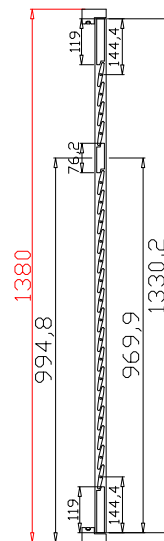

Tilt rod type(拉杆类型): Easy tilt rod(齿条拉杆)

Louvre Quantity(叶片数量): 20

Louvre Size(叶片尺寸): 568.6mm

Rail Size(上下板尺寸): 620.6mm

Order No(订单号): BAI G361569 FOLEY

Item(序号): 1

Room(房间号): BAY 1

Louvre Size(叶片类型): 64mm

Deep Plain L Frame 60mm

Batten: 5*55*703 (mm) *2
Timeless White(覆盖色)

4

16

L

NOTES:

Shutter Color:Timeless White(覆盖色)

Hinges Color:White(白色)

Qty(数量): 1

Material(材质): Paulownia(桐木)

Configuration(窗扇结构): L,IN, 4Side, 41.3mm Butt, Deep Plain L Frame 60mm

Tilt rod type(拉杆类型): Easy tilt rod(齿条拉杆)

Louvre Quantity(叶片数量): 20

Louvre Size(叶片尺寸): 428.6mm

Rail Size(上下板尺寸): 480.6mm

Louvre Quantity(叶片数量): 20

Louvre Size(叶片尺寸): 428.6mm

Rail Size(上下板尺寸): 480.6mm

Order No(订单号): BAI G361569 FOLEY

Item(序号): 3

Room(房间号): BAY 3

Louvre Size(叶片类型): 64mm

Deep Plain L Frame 60mm