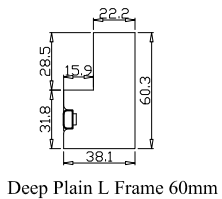

Tilt rod type(拉杆类型): Easy tilt rod(齿条拉杆)

Louvre Quantity(叶片数量): 20

Louvre Size(叶片尺寸): 428.6mm

Rail Size(上下板尺寸): 480.6mm

Order No(订单号): BAI G361569 FOLEY

Item(序号): 4

Room(房间号): BAY 4

Louvre Size(叶片类型): 64mm

Material(材质): Paulownia(桐木)

Configuration(窗扇结构): L, IN, 4Side, 41.3mm Butt, Deep Plain L Frame 60mm

Tilt rod type(拉杆类型): Easy tilt rod(齿条拉杆)

Louvre Quantity(叶片数量): 20

Louvre Size(叶片尺寸): 568.6mm

Rail Size(上下板尺寸): 620.6mm

Order No(订单号): BAI G361569 FOLEY

Item(序号): 5

Room(房间号): BAY 5

Louvre Size(叶片类型): 64mm

Deep Plain L Frame 60mm

NOTES:

- Shutter Color: Timeless White(覆盖色)
- Hinges Color: White(白色)
- Qty(数量): 1
- Material(材质): Paulownia(桐木)
- Configuration(窗扇结构): LDL-DRDR,IN, 4Side, 41.3mm Astrigal, Deep Plain L Frame 60mm
- Tilt rod type(拉杆类型): Easy tilt rod(齿条拉杆)
- Louvre Quantity(叶片数量): 80
- Louvre Size(叶片尺寸): 343.45mm
- Rail Size(上下板尺寸): 395.45mm