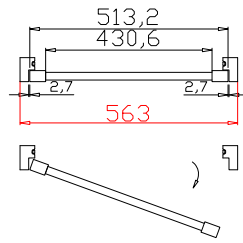

Tilt rod type(拉杆类型): Easy tilt rod(齿条拉杆)

Louvre Quantity(叶片数量): 20

Louvre Size(叶片尺寸): 568.6mm

Rail Size(上下板尺寸): 620.6mm

Order No(订单号): BAI G361569 FOLEY

Item(序号): 1

Room(房间号): BAY 1

Louvre Size(叶片类型): 64mm

Deep Plain L Frame 60mm

Batten: 5*55*703 (mm) *2
Timeless White(覆盖色)

4

16

L

NOTES:

Shutter Color:Timeless White(覆盖色)

Hinges Color:White(白色)

Qty(数量): 1

Material(材质): Paulownia(桐木)

Configuration(窗扇结构): L,IN, 4Side, 41.3mm Butt, Deep Plain L Frame 60mm

Tilt rod type(拉杆类型): Easy tilt rod(齿条拉杆)

Louvre Quantity(叶片数量): 20

Louvre Size(叶片尺寸): 428.6mm

Rail Size(上下板尺寸): 480.6mm

Material(材质): Paulownia(桐木)

Configuration(窗扇结构): L, IN, 4Side, 41.3mm Butt, Deep Plain L Frame 60mm

Tilt rod type(拉杆类型): Easy tilt rod(齿条拉杆)

Louvre Quantity(叶片数量): 20

Louvre Size(叶片尺寸): 568.6mm

Rail Size(上下板尺寸): 620.6mm