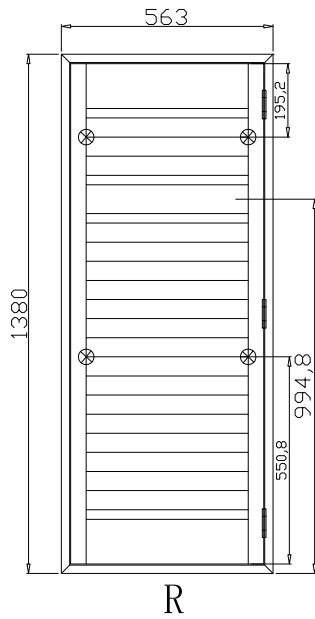

Qty(数量): 1

Material(材质): Paulownia(桐木)

Configuration(窗扇结构): L,IN, 4Side, 41.3mm Butt, Deep Plain L Frame 60mm

Tilt rod type(拉杆类型): Easy tilt rod(齿条拉杆)

Louvre Quantity(叶片数量): 20

Louvre Size(叶片尺寸): 428.6mm

Rail Size(上下板尺寸): 480.6mm

Order No(订单号):BAI G361569 FOLEY

Item(序号): 2

Room(房间号):BAY 2

Louvre Size(叶片类型): 64mm

Deep Plain L Frame 60mm

4

16

NOTES:

Louvre Quantity(叶片数量): 20

Louvre Size(叶片尺寸): 428.6mm

Rail Size(上下板尺寸): 480.6mm

Order No(订单号): BAI G361569 FOLEY

Item(序号): 3

Room(房间号): BAY 3

Louvre Size(叶片类型): 64mm

Deep Plain L Frame 60mm

Material(材质): Paulownia(桐木)

Configuration(窗扇结构): L, IN, 4Side, 41.3mm Butt, Deep Plain L Frame 60mm

Tilt rod type(拉杆类型): Easy tilt rod(齿条拉杆)

Louvre Quantity(叶片数量): 20

Louvre Size(叶片尺寸): 568.6mm

Rail Size(上下板尺寸): 620.6mm