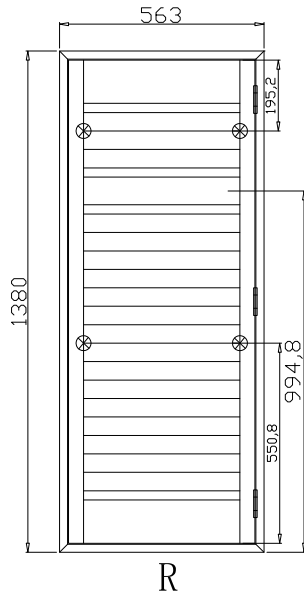

Qty(数量): 1

Material(材质): Paulownia(桐木)

Configuration(窗扇结构): L,IN, 4Side, 41.3mm Butt, Deep Plain L Frame 60mm

Tilt rod type(拉杆类型): Easy tilt rod(齿条拉杆)

Louvre Quantity(叶片数量): 20

Louvre Size(叶片尺寸): 428.6mm

Rail Size(上下板尺寸): 480.6mm

Louvre Quantity(叶片数量): 20

Louvre Size(叶片尺寸): 428.6mm

Rail Size(上下板尺寸): 480.6mm

Order No(订单号): BAI G361569 FOLEY

Item(序号): 3

Room(房间号): BAY 3

Louvre Size(叶片类型): 64mm

Deep Plain L Frame 60mm

Tilt rod type(拉杆类型): Easy tilt rod(齿条拉杆)

Louvre Quantity(叶片数量): 20

Louvre Size(叶片尺寸): 428.6mm

Rail Size(上下板尺寸): 480.6mm

Order No(订单号): BAI G361569 FOLEY

Item(序号): 4

Room(房间号): BAY 4

Louvre Size(叶片类型): 64mm

Material(材质): Paulownia(桐木)

Configuration(窗扇结构): L, IN, 4Side, 41.3mm Butt, Deep Plain L Frame 60mm

Tilt rod type(拉杆类型): Easy tilt rod(齿条拉杆)

Louvre Quantity(叶片数量): 20

Louvre Size(叶片尺寸): 568.6mm

Rail Size(上下板尺寸): 620.6mm