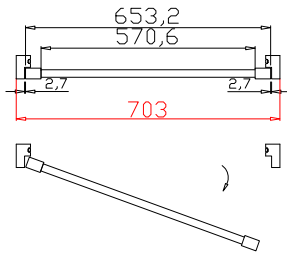

4

16

L

NOTES:

Shutter Color: Timeless White(覆盖色)

Hinges Color: White(白色)

Qty(数量): 1

Material(材质): Paulownia(桐木)

Configuration(窗扇结构): L, IN, 4Side, 41.3mm Butt, Deep Plain L Frame 60mm

Tilt rod type(拉杆类型): Easy tilt rod(齿条拉杆)

Louvre Quantity(叶片数量): 20

Louvre Size(叶片尺寸): 568.6mm

Rail Size(上下板尺寸): 620.6mm

Order No(订单号): BAI G361569 FOLEY

Item(序号): 5

Room(房间号): BAY 5

Louvre Size(叶片类型): 64mm