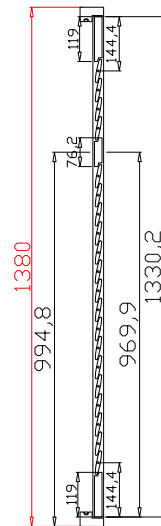

Qty(数量): 1

Material(材质): Paulownia(桐木)

Configuration(窗扇结构): L,IN, 4Side, 41.3mm Butt, Deep Plain L Frame 60mm

Tilt rod type(拉杆类型): Easy tilt rod(齿条拉杆)

Louvre Quantity(叶片数量): 20

Louvre Size(叶片尺寸): 428.6mm

Rail Size(上下板尺寸): 480.6mm

Order No(订单号):BAI G361569 FOLEY

Item(序号): 2

Room(房间号):BAY 2

Louvre Size(叶片类型): 64mm

Deep Plain L Frame 60mm

4

16

NOTES:

Louvre Quantity(叶片数量): 20

Louvre Size(叶片尺寸): 428.6mm

Rail Size(上下板尺寸): 480.6mm

Order No(订单号): BAI G361569 FOLEY

Item(序号): 3

Room(房间号): BAY 3

Louvre Size(叶片类型): 64mm

Deep Plain L Frame 60mm

Material(材质): Paulownia(桐木)

Configuration(窗扇结构): L, IN, 4Side, 41.3mm Butt, Deep Plain L Frame 60mm

Tilt rod type(拉杆类型): Easy tilt rod(齿条拉杆)

Louvre Quantity(叶片数量): 20

Louvre Size(叶片尺寸): 568.6mm

Rail Size(上下板尺寸): 620.6mm