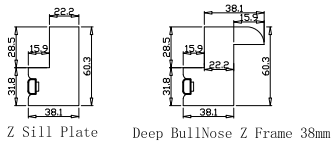

Z Sill Plate

Deep BullNose Z Frame 38mm

NOTES:

- Shutter Color: Winter White(覆盖色)
- Hinges Color: Bright Brass(亮铜色合页)
- Qty(数量): 1
- Material(材质): Paulownia(桐木)
- Configuration(窗扇结构): L, IN, 4Side, 41.3mm Butt, Deep BullNose Z Frame 38mm
- Tilt rod type(拉杆类型): Easy tilt rod(齿条拉杆)
- Louvre Quantity(叶片数量): 24
- Louvre Size(叶片尺寸): 588mm
- Rail Size(上下板尺寸): 640mm

- Order No(订单号): GRA 26613 KIRK
- Item(序号): 1
- Room(房间号):
- Louvre Size(叶片类型): 76mm

NOTES:

Shutter Color: Winter White(覆盖色)

Hinges Color: Bright Brass(亮铜色合页)

Qty(数量): 1

Material(材质): Paulownia(桐木)

Configuration(窗扇结构): L-DR, IN, 4Side, 41.3mm Astrigal, Deep BullNose Z Frame 38mm

Tilt rod type(拉杆类型): Easy tilt rod(齿条拉杆)

Louvre Quantity(叶片数量): 48

Louvre Size(叶片尺寸): 327.2mm

Rail Size(上下板尺寸): 379.2mm

Order No(订单号): GRA 26613 KIRK

Item(序号): 2

Room(房间号):

Louvre Size(叶片类型): 76mm

Qty(数量): 1

Material(材质): Paulownia(桐木)

Configuration(窗扇结构): R, IN, 4Side, 41.3mm Butt, Deep BullNose Z Frame 38mm

Tilt rod type(拉杆类型): Easy tilt rod(齿条拉杆)

Louvre Quantity(叶片数量): 24

Louvre Size(叶片尺寸): 587mm