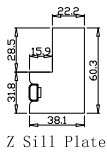

Z Sill Plate