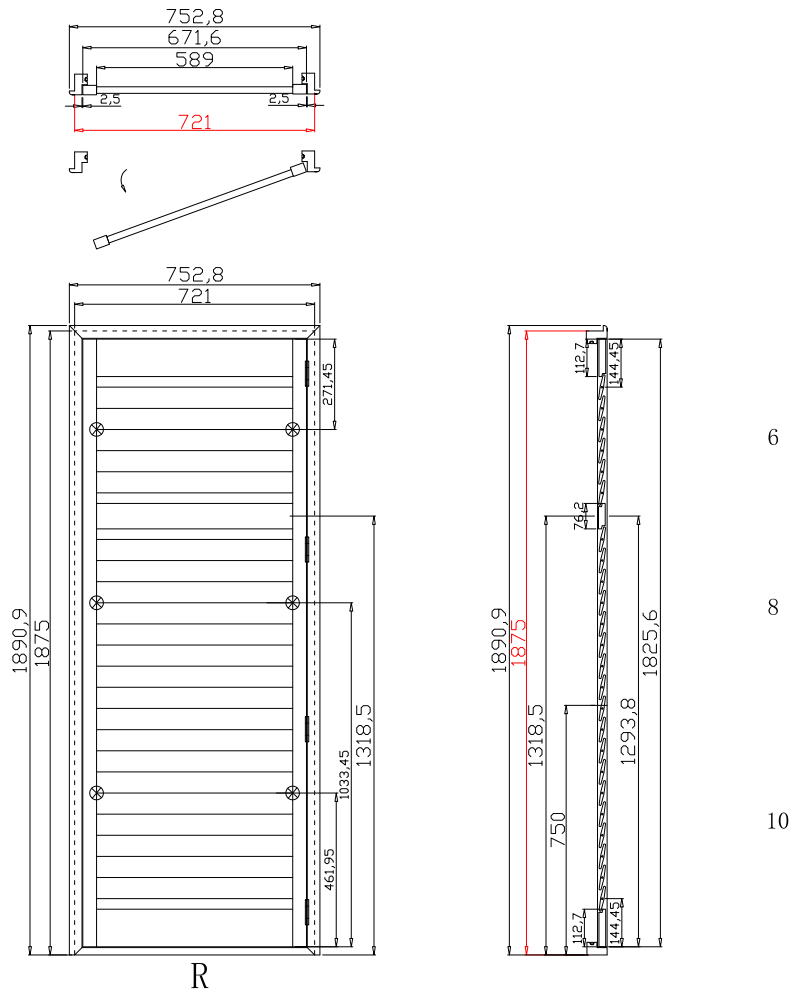

NOTES:

Shutter Color: Winter White(覆盖色)

Hinges Color: Bright Brass(亮铜色合页)

Qty(数量): 1

Material(材质): Paulownia(桐木)

Configuration(窗扇结构): R, IN, 4Side, 41.3mm Butt, Deep BullNose Z Frame 38mm

Tilt rod type(拉杆类型): Easy tilt rod(齿条拉杆)

Louvre Quantity(叶片数量): 24

Louvre Size(叶片尺寸): 587mm

Rail Size(上下板尺寸): 639mm

Order No(订单号): GRA 26613 KIRK

Item(序号): 3

Room(房间号):

Louvre Size(叶片类型): 76mm

6

8

10