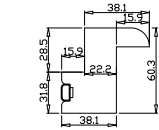

Z Sill Plate

Deep BullNose Z Frame 38mm

NOTES:

Shutter Color: Winter White(覆盖色)

Hinges Color: Bright Brass(亮铜色合页)

Qty(数量): 1

Material(材质): Paulownia(桐木)

Configuration(窗扇结构): R, IN, 4Side, 41.3mm Butt, Deep BullNose Z Frame 38mm

Tilt rod type(拉杆类型): Easy tilt rod(齿条拉杆)

Louvre Quantity(叶片数量): 24

Louvre Size(叶片尺寸): 587mm

Rail Size(上下板尺寸): 639mm

Order No(订单号): GRA 26613 KIRK

Item(序号): 3

Room(房间号):

Louvre Size(叶片类型): 76mm

6

8

10