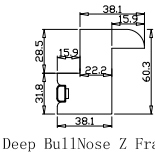

Z Sill Plate

Deep BullNose Z Frame 38mm

NOTES:

- Shutter Color: Winter White(覆盖色)
- Hinges Color: Bright Brass(亮铜色合页)
- Qty(数量): 1
- Material(材质): Paulownia(桐木)
- Configuration(窗扇结构): L, IN, 4Side, 41.3mm Butt, Deep BullNose Z Frame 38mm
- Tilt rod type(拉杆类型): Easy tilt rod(齿条拉杆)
- Louvre Quantity(叶片数量): 24
- Louvre Size(叶片尺寸): 588mm
- Rail Size(上下板尺寸): 640mm

- Order No(订单号): GRA 26613 KIRK
- Item(序号): 1
- Room(房间号):
- Louvre Size(叶片类型): 76mm

NOTES:

Shutter Color: Winter White(覆盖色)

Hinges Color: Bright Brass(亮铜色合页)

Qty(数量): 1

Material(材质): Paulownia(桐木)

Configuration(窗扇结构): L-DR, IN, 4Side, 41.3mm Astrigal, Deep BullNose Z Frame 38mm

Tilt rod type(拉杆类型): Easy tilt rod(齿条拉杆)

Louvre Quantity(叶片数量): 48

Louvre Size(叶片尺寸): 327.2mm

Rail Size(上下板尺寸): 379.2mm

Order No(订单号): GRA 26613 KIRK

Item(序号): 2

Room(房间号):

Louvre Size(叶片类型): 76mm

Qty(数量): 1

Material(材质): Paulownia(桐木)

Configuration(窗扇结构): R, IN, 4Side, 41.3mm Butt, Deep BullNose Z Frame 38mm

Tilt rod type(拉杆类型): Easy tilt rod(齿条拉杆)

Louvre Quantity(叶片数量): 24

Louvre Size(叶片尺寸): 587mm