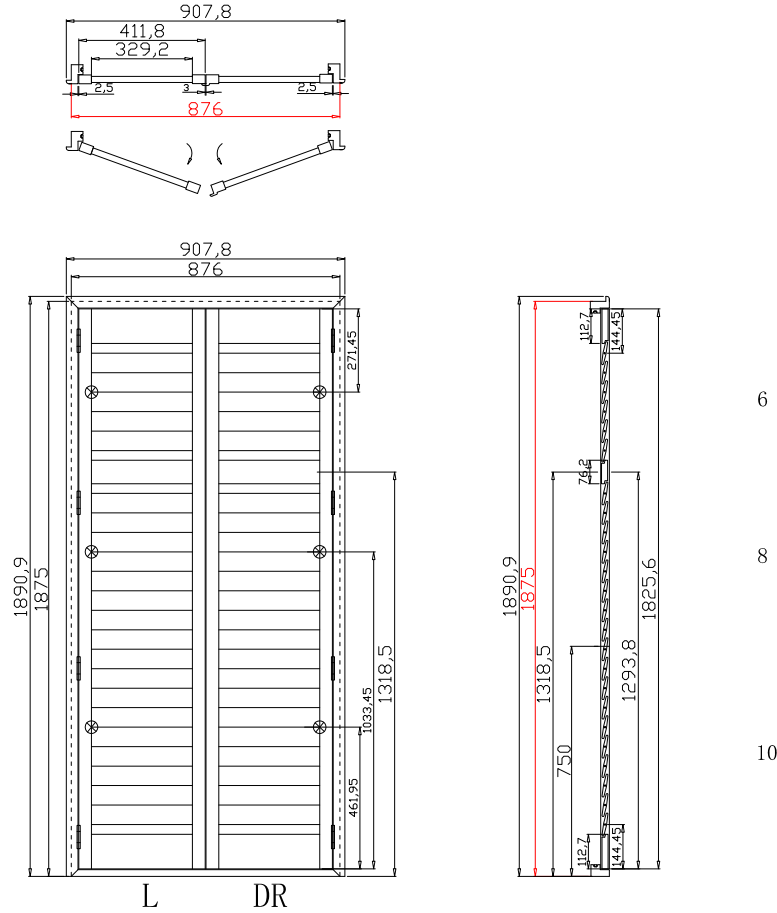

Z Sill Plate

Deep BullNose Z Frame 38mm

NOTES:

- Shutter Color: Winter White(覆盖色)
- Hinges Color: Bright Brass(亮铜色合页)
- Qty(数量): 1
- Material(材质): Paulownia(桐木)
- Configuration(窗扇结构): L, IN, 4Side, 41.3mm Butt, Deep BullNose Z Frame 38mm
- Tilt rod type(拉杆类型): Easy tilt rod(齿条拉杆)
- Louvre Quantity(叶片数量): 24
- Louvre Size(叶片尺寸): 588mm
- Rail Size(上下板尺寸): 640mm

- Order No(订单号): GRA 26613 KIRK
- Item(序号): 1
- Room(房间号):
- Louvre Size(叶片类型): 76mm

NOTES:

Shutter Color: Winter White(覆盖色)

Hinges Color: Bright Brass(亮铜色合页)

Qty(数量): 1

Material(材质): Paulownia(桐木)

Configuration(窗扇结构): L-DR, IN, 4Side, 41.3mm Astrigal, Deep BullNose Z Frame 38mm

Tilt rod type(拉杆类型): Easy tilt rod(齿条拉杆)

Louvre Quantity(叶片数量): 48

Louvre Size(叶片尺寸): 327.2mm

Rail Size(上下板尺寸): 379.2mm

Order No(订单号): GRA 26613 KIRK

Item(序号): 2

Room(房间号):

Louvre Size(叶片类型): 76mm

Qty(数量): 1

Material(材质): Paulownia(桐木)

Configuration(窗扇结构): R, IN, 4Side, 41.3mm Butt, Deep BullNose Z Frame 38mm

Tilt rod type(拉杆类型): Easy tilt rod(齿条拉杆)

Louvre Quantity(叶片数量): 24

Louvre Size(叶片尺寸): 587mm