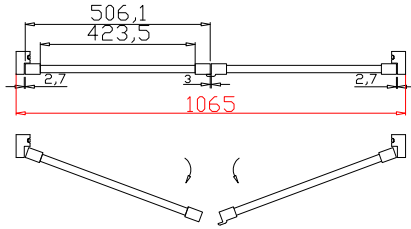

Louvre Quantity(叶片数量): 30

Louvre Size(叶片尺寸): 425mm

Rail Size(上下板尺寸): 477mm

Order No(订单号): BAI G361560 REINE

Item(序号): 1

Room(房间号): DINER 1

Louvre Size(叶片类型): 76mm

Deep Plain L Frame 60mm

L DR

NOTES:

Shutter Color: Timeless White(覆盖色)

Hinges Color: White(白色)

Qty(数量): 1

Material(材质): Paulownia(桐木)

Configuration(窗扇结构): L-DR,IN, 3Side, 41.3mm Astrigal, Deep Plain L Frame 60mm

Tilt rod type(拉杆类型): Center tilt rod(中拉杆)

Louvre Quantity(叶片数量): 30

Louvre Size(叶片尺寸): 421.5mm

Rail Size(上下板尺寸): 473.5mm

Order No(订单号): BAI G361560 REINE

Item(序号): 2

Room(房间号): DINER 2

Louvre Size(叶片类型): 76mm

Deep Plain L Frame 60mm