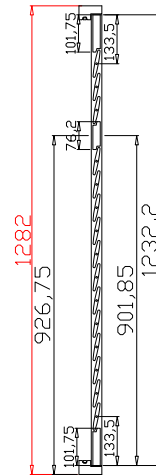

Louvre Quantity(叶片数量): 30

Louvre Size(叶片尺寸): 425mm

Rail Size(上下板尺寸): 477mm

Order No(订单号): BAI G361560 REINE

Item(序号): 1

Room(房间号): DINER 1

Louvre Size(叶片类型): 76mm

Deep Plain L Frame 60mm

L DR

NOTES:

Shutter Color: Timeless White(覆盖色)

Hinges Color: White(白色)

Qty(数量): 1

Material(材质): Paulownia(桐木)

Configuration(窗扇结构): L-DR,IN, 3Side, 41.3mm Astrigal, Deep Plain L Frame 60mm

Tilt rod type(拉杆类型): Center tilt rod(中拉杆)

Louvre Quantity(叶片数量): 30

Louvre Size(叶片尺寸): 421.5mm

Rail Size(上下板尺寸): 473.5mm

Order No(订单号): BAI G361560 REINE

Item(序号): 2

Room(房间号): DINER 2

Louvre Size(叶片类型): 76mm

Deep Plain L Frame 60mm