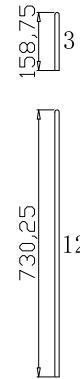

NOTES:

Shutter Color: Timeless White(覆盖色)

Hinges Color: White(白色)

Qty(数量): 1

Material(材质): Paulownia(桐木)

Configuration(窗扇结构): L-DR, IN, 3Side, 41.3mm Astrigal, Deep Plain L Frame 60mm

Tilt rod type(拉杆类型): Center tilt rod(中拉杆)

Louvre Quantity(叶片数量): 30

Louvre Size(叶片尺寸): 425mm

Rail Size(上下板尺寸): 477mm

Order No(订单号): BAI G361560 REINE

Item(序号): 1

Room(房间号): DINER 1

Louvre Size(叶片类型): 76mm

Deep Plain L Frame 60mm

L DR

NOTES:

Shutter Color: Timeless White(覆盖色)

Hinges Color: White(白色)

Qty(数量): 1

Material(材质): Paulownia(桐木)

Configuration(窗扇结构): L-DR,IN, 3Side, 41.3mm Astrigal, Deep Plain L Frame 60mm

Tilt rod type(拉杆类型): Center tilt rod(中拉杆)

Louvre Quantity(叶片数量): 30

Louvre Size(叶片尺寸): 421.5mm

Rail Size(上下板尺寸): 473.5mm

Order No(订单号): BAI G361560 REINE

Item(序号): 2

Room(房间号): DINER 2

Louvre Size(叶片类型): 76mm

Deep Plain L Frame 60mm