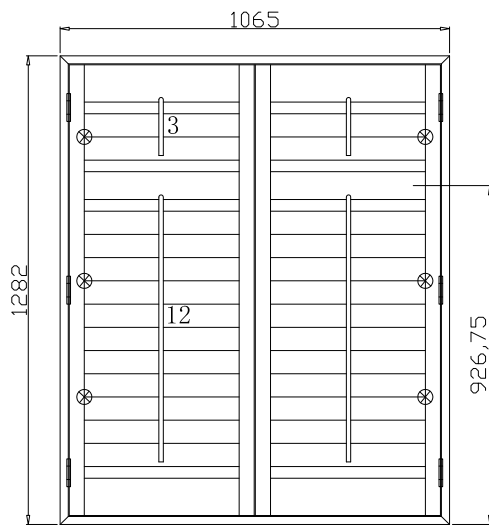

Louvre Quantity(叶片数量): 30

Louvre Size(叶片尺寸): 425mm

Rail Size(上下板尺寸): 477mm

Order No(订单号): BAI G361560 REINE

Item(序号): 1

Room(房间号): DINER 1

Louvre Size(叶片类型): 76mm

Deep Plain L Frame 60mm

L DR

NOTES:

Shutter Color: Timeless White(覆盖色)

Hinges Color: White(白色)

Qty(数量): 1

Material(材质): Paulownia(桐木)

Configuration(窗扇结构): L-DR,IN, 3Side, 41.3mm Astrigal, Deep Plain L Frame 60mm

Tilt rod type(拉杆类型): Center tilt rod(中拉杆)

Louvre Quantity(叶片数量): 30

Louvre Size(叶片尺寸): 421.5mm

Rail Size(上下板尺寸): 473.5mm

Order No(订单号): BAI G361560 REINE

Item(序号): 2

Room(房间号): DINER 2

Louvre Size(叶片类型): 76mm

Deep Plain L Frame 60mm