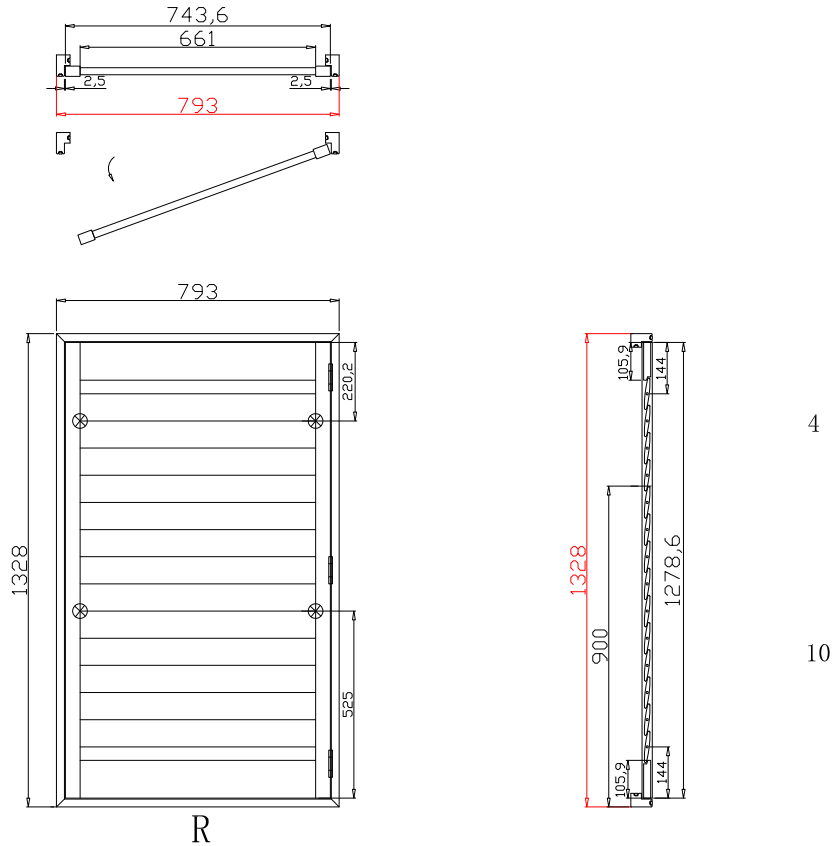

Batten: 50\*38\*1322 (mm)  
 10\*15\*1330 (mm) \*2  
 10\*15\*793 (mm) \*2  
 Natural Stone(覆盖色)

Batten: 15\*5\*1335 (mm) \*2  
 15\*5\*793 (mm) \*2  
 15\*5\*1920 (mm) \*2  
 Natural Stone(覆盖色)

NOTES:

Shutter Color: Natural Stone(覆盖色)  
 Hinges Color: Bisque(素瓷色)  
 Qty(数量): 1  
 Material(材质): Balmoral Pine Wood(松木)  
 Configuration(窗扇结构): L, IN, 4Side, 41.3mm Butt, Double Insert L Frame 60mm  
 Tilt rod type(拉杆类型): Easy tilt rod(齿条拉杆)  
 Louvre Quantity(叶片数量): 14  
 Louvre Size(叶片尺寸): 659mm  
 Rail Size(上下板尺寸): 711mm

Configuration(窗扇结构): LDL-DR,IN, 4Side, 41.3mm Astrigal, Double Insert L Frame 60mm

Tilt rod type(拉杆类型): Easy tilt rod(齿条拉杆)

Louvre Quantity(叶片数量): 42

Louvre Size(叶片尺寸): 537.1mm

Rail Size(上下板尺寸): 589.1mm

Order No(订单号): HOME Helen Clark

Item(序号): 2

Room(房间号): Bay window centre

Louvre Size(叶片类型): 89mm

- 
- Batten: 50\*38\*1322 (mm) \*2
  - 10\*15\*1920 (mm) \*2
  - 10\*15\*1330 (mm) \*2
  - 8\*5\*1330 (mm) \*2
- Natural Stone(覆盖色)

**NOTES:**

Order No(订单号):HOME Helen Clark  
 Item(序号): 3  
 Room(房间号):Bay window right  
 Louvre Size(叶片类型): 89mm

Double Insert L Frame 60mm

Batten:50\*38\*1322 (mm)  
 10\*15\*793 (mm)\*2  
 10\*15\*1330 (mm)\*2  
 Natural Stone(覆盖色)