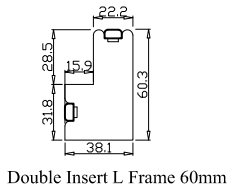

Configuration(窗扇结构): LDL-DR,IN, 4Side, 41.3mm Astrigal, Double Insert L Frame 60mm

Tilt rod type(拉杆类型): Easy tilt rod(齿条拉杆)

Louvre Quantity(叶片数量): 42

Louvre Size(叶片尺寸): 537.1mm

Rail Size(上下板尺寸): 589.1mm

Order No(订单号): HOME Helen Clark

Item(序号): 2

Room(房间号): Bay window centre

Louvre Size(叶片类型): 89mm

- 
- Batten: 50\*38\*1322 (mm) \*2
  - 10\*15\*1920 (mm) \*2
  - 10\*15\*1330 (mm) \*2
  - 8\*5\*1330 (mm) \*2
- Natural Stone(覆盖色)

**NOTES:**

Shutter Color:Natural Stone(覆盖色)  
 Hinges Color:Bisque(素瓷色)  
 Qty(数量): 1  
 Material(材质): Balmoral Pine Wood(松木)  
 Configuration(窗扇结构): R,IN, 4Side, 41.3mm Butt, Double Insert L Frame 60mm  
 Tilt rod type(拉杆类型): Easy tilt rod(齿条拉杆)  
 Louvre Quantity(叶片数量): 14  
 Louvre Size(叶片尺寸): 659mm  
 Rail Size(上下板尺寸): 711mm

Order No(订单号):HOME Helen Clark  
 Item(序号): 3  
 Room(房间号):Bay window right  
 Louvre Size(叶片类型): 89mm

Double Insert L Frame 60mm

Batten:50\*38\*1322 (mm)  
 10\*15\*793 (mm)\*2  
 10\*15\*1330 (mm)\*2  
 Natural Stone(覆盖色)