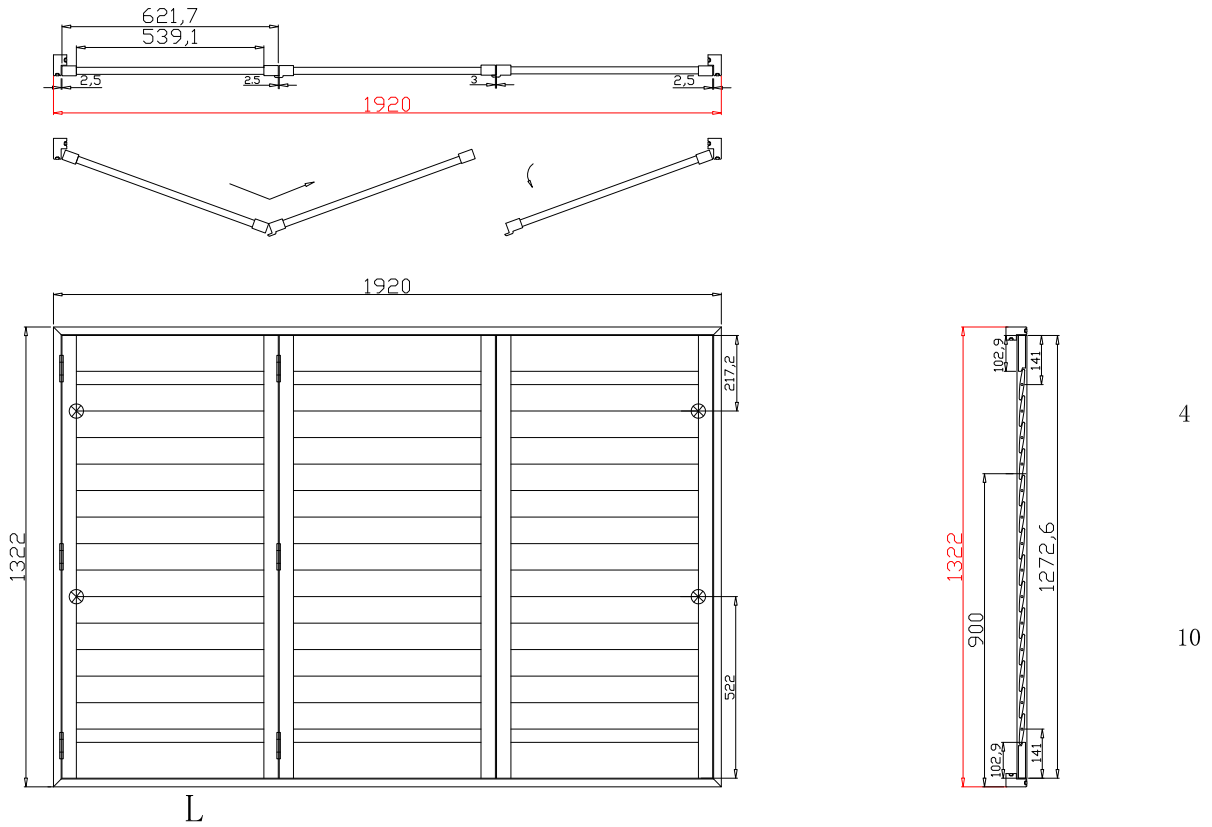

NOTES:

Shutter Color: Natural Stone(覆盖色)

Hinges Color: Bisque(素瓷色)

Qty(数量): 1

Material(材质): Balmoral Pine Wood(松木)

Configuration(窗扇结构): LDL-DR,IN, 4Side, 41.3mm Astrigal, Double Insert L Frame 60mm

Tilt rod type(拉杆类型): Easy tilt rod(齿条拉杆)

Louvre Quantity(叶片数量): 42

Louvre Size(叶片尺寸): 537.1mm

Rail Size(上下板尺寸): 589.1mm

Order No(订单号): HOME Helen Clark

Item(序号): 2

Room(房间号): Bay window centre

Louvre Size(叶片类型): 89mm

2. Batten: 50*38*1322 (mm) *2
   - 10*15*1920 (mm) *2
   - 10*15*1330 (mm) *2
   - 8*5*1330 (mm) *2
3. Natural Stone(覆盖色)