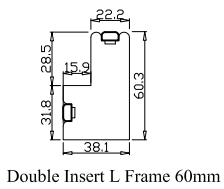

Batten: 50\*38\*1322 (mm)  
 10\*15\*1330 (mm) \*2  
 10\*15\*793 (mm) \*2  
 Natural Stone(覆盖色)

Batten: 15\*5\*1335 (mm) \*2  
 15\*5\*793 (mm) \*2  
 15\*5\*1920 (mm) \*2  
 Natural Stone(覆盖色)

NOTES:

Shutter Color: Natural Stone(覆盖色)  
 Hinges Color: Bisque(素瓷色)  
 Qty(数量): 1  
 Material(材质): Balmoral Pine Wood(松木)  
 Configuration(窗扇结构): L, IN, 4Side, 41.3mm Butt, Double Insert L Frame 60mm  
 Tilt rod type(拉杆类型): Easy tilt rod(齿条拉杆)  
 Louvre Quantity(叶片数量): 14  
 Louvre Size(叶片尺寸): 659mm  
 Rail Size(上下板尺寸): 711mm

Configuration(窗扇结构): LDL-DR,IN, 4Side, 41.3mm Astrigal, Double Insert L Frame 60mm

Tilt rod type(拉杆类型): Easy tilt rod(齿条拉杆)

Louvre Quantity(叶片数量): 42

Louvre Size(叶片尺寸): 537.1mm

Rail Size(上下板尺寸): 589.1mm

Order No(订单号): HOME Helen Clark

Item(序号): 2

Room(房间号): Bay window centre

Louvre Size(叶片类型): 89mm

- 
- Batten: 50\*38\*1322 (mm) \*2
  - 10\*15\*1920 (mm) \*2
  - 10\*15\*1330 (mm) \*2
  - 8\*5\*1330 (mm) \*2
- Natural Stone(覆盖色)

**NOTES:**

Order No(订单号):HOME Helen Clark  
 Item(序号): 3  
 Room(房间号):Bay window right  
 Louvre Size(叶片类型): 89mm

Double Insert L Frame 60mm

Batten:50\*38\*1322 (mm)  
 10\*15\*793 (mm)\*2  
 10\*15\*1330 (mm)\*2  
 Natural Stone(覆盖色)