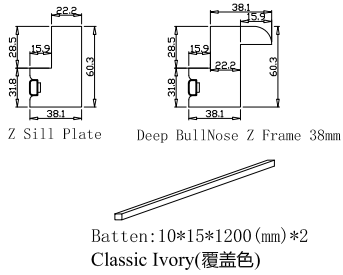

Item(序号): 2

Room(房间号): Dining room

Louvre Size(叶片类型): 89mm

Z Sill Plate

Deep BullNose Z Frame 38mm

Batten: 10*15*1340 (mm)*2
Classic Ivory(覆盖色)

2

10

NOTES:

Shutter Color:Classic Ivory(覆盖色)

Hinges Color:White(白色)

Qty(数量): 1

Material(材质): Balmoral Pine Wood(松木)

Configuration(窗扇结构): LDL-DR,IN, 4SP, 41.3mm Astrigal, Deep BullNose Z Frame 38mm
Tilt rod type(拉杆类型): Easy tilt rod(齿条拉杆)

Louvre Quantity(叶片数量): 36

Louvre Size(叶片尺寸): 480.75mm

Rail Size(上下板尺寸): 532.75mm

Order No(订单号):HOME Shirley Moore

Item(序号): 3

Room(房间号) : Front bed left

Louvre Size(叶片类型): 89mm

Z Sill Plate Deep BullNose Z Frame 38mm

Batten: 10*15*1200 (mm) *2
Classic Ivory(覆盖色)

NOTES:

Shutter Color: Classic Ivory(覆盖色)
 Hinges Color: White(白色)
 Qty(数量): 1
 Material(材质): Balmoral Pine Wood(松木)
 Configuration(窗扇结构): LDL-DR, IN, 4SP, 41.3mm Astrigal, Deep BullNose Z Frame 38mm
 Tilt rod type(拉杆类型): Easy tilt rod(齿条拉杆)
 Louvre Quantity(叶片数量): 36
 Louvre Size(叶片尺寸): 480.75mm
 Rail Size(上下板尺寸): 532.75mm