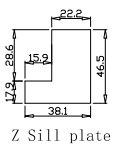

Louvre Size(叶片尺寸): 500.7mm

Rail Size(上下板尺寸): 552.7mm

Order No(订单号): HOME Kelsie Johnstone

Item(序号): 2

Room(房间号): Front bed left

Louvre Size(叶片类型): 76mm

Large Bullnose Z Frame

Batten: 10\*15\*1223 (mm) \*2  
D&G Green(覆盖色)

Tilt rod type(拉杆类型): Easy tilt rod(齿条拉杆)

Louvre Quantity(叶片数量): 36

Louvre Size(叶片尺寸): 568.1mm

Rail Size(上下板尺寸): 620.1mm

Order No(订单号): HOME Kelsie Johnstone

Item(序号): 3

Room(房间号): Front bed right

Louvre Size(叶片类型): 76mm

Z Sill plate

Large Bullnose Z Frame

Batten: 10\*15\*2100 (mm) \*2  
D&G Green(覆盖色)