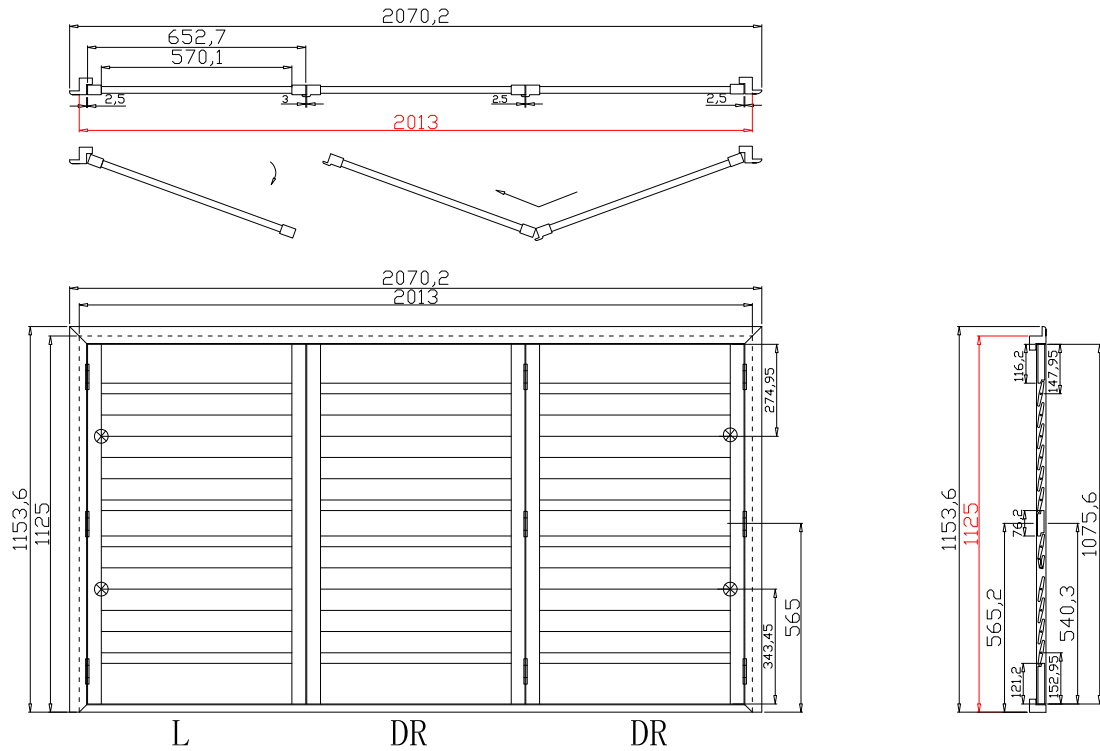

7  
7

**NOTES:**

Shutter Color: D&G Green(覆盖色)  
 Hinges Color: Antique Brass(古铜色合页)  
 Qty(数量): 1  
 Material(材质): Balmoral Pine Wood(松木)  
 Configuration(窗扇结构): L-DRDR,IN, 4Side, 41.3mm Astrigal, Large Bullnose Z Frame  
 Tilt rod type(拉杆类型): Easy tilt rod(齿条拉杆)  
 Louvre Quantity(叶片数量): 42  
 Louvre Size(叶片尺寸): 568.8mm  
 Rail Size(上下板尺寸): 620.8mm

Louvre Size(叶片尺寸): 500.7mm

Rail Size(上下板尺寸): 552.7mm

Order No(订单号): HOME Kelsie Johnstone

Item(序号): 2

Room(房间号): Front bed left

Louvre Size(叶片类型): 76mm

Large Bullnose Z Frame

Batten: 10\*15\*1223 (mm) \*2  
D&G Green(覆盖色)

Tilt rod type(拉杆类型): Easy tilt rod(齿条拉杆)

Louvre Quantity(叶片数量): 36

Louvre Size(叶片尺寸): 568.1mm

Rail Size(上下板尺寸): 620.1mm

Order No(订单号): HOME Kelsie Johnstone

Item(序号): 3

Room(房间号): Front bed right

Louvre Size(叶片类型): 76mm

Z Sill plate

Large Bullnose Z Frame

Batten: 10\*15\*2100 (mm) \*2  
D&G Green(覆盖色)