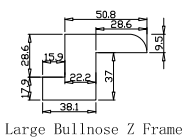

7  
7

**NOTES:**

Shutter Color: D&G Green(覆盖色)  
 Hinges Color: Antique Brass(古铜色合页)  
 Qty(数量): 1  
 Material(材质): Balmoral Pine Wood(松木)  
 Configuration(窗扇结构): L-DRDR,IN, 4Side, 41.3mm Astrigal, Large Bullnose Z Frame  
 Tilt rod type(拉杆类型): Easy tilt rod(齿条拉杆)  
 Louvre Quantity(叶片数量): 42  
 Louvre Size(叶片尺寸): 568.8mm  
 Rail Size(上下板尺寸): 620.8mm

Order No(订单号): HOME Kelsie Johnstone  
 Item(序号): 1  
 Room(房间号): Living room  
 Louvre Size(叶片类型): 76mm

Z Sill plate

Large Bullnose Z Frame

Batten: 10\*15\*2015 (mm) \*2  
 D&G Green(覆盖色)

6

6

**NOTES:**

Shutter Color: D&G Green(覆盖色)

Louvre Size(叶片尺寸): 500.7mm

Rail Size(上下板尺寸): 552.7mm

Order No(订单号): HOME Kelsie Johnstone

Item(序号): 2

Room(房间号): Front bed left

Louvre Size(叶片类型): 76mm

Large Bullnose Z Frame

Batten: 10\*15\*1223 (mm) \*2  
D&G Green(覆盖色)

Tilt rod type(拉杆类型): Easy tilt rod(齿条拉杆)

Louvre Quantity(叶片数量): 36

Louvre Size(叶片尺寸): 568.1mm

Rail Size(上下板尺寸): 620.1mm

Order No(订单号): HOME Kelsie Johnstone

Item(序号): 3

Room(房间号): Front bed right

Louvre Size(叶片类型): 76mm