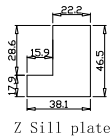

7  
7

**NOTES:**

Shutter Color: D&G Green(覆盖色)  
 Hinges Color: Antique Brass(古铜色合页)  
 Qty(数量): 1  
 Material(材质): Balmoral Pine Wood(松木)  
 Configuration(窗扇结构): L-DRDR,IN, 4Side, 41.3mm Astrigal, Large Bullnose Z Frame  
 Tilt rod type(拉杆类型): Easy tilt rod(齿条拉杆)  
 Louvre Quantity(叶片数量): 42  
 Louvre Size(叶片尺寸): 568.8mm  
 Rail Size(上下板尺寸): 620.8mm

Order No(订单号): HOME Kelsie Johnstone  
 Item(序号): 1  
 Room(房间号): Living room  
 Louvre Size(叶片类型): 76mm

Z Sill plate

Large Bullnose Z Frame

Batten: 10\*15\*2015 (mm) \*2  
 D&G Green(覆盖色)

6

6

**NOTES:**

Shutter Color: D&G Green(覆盖色)

Louvre Size(叶片尺寸): 500.7mm

Rail Size(上下板尺寸): 552.7mm

Order No(订单号): HOME Kelsie Johnstone

Item(序号): 2

Room(房间号): Front bed left

Louvre Size(叶片类型): 76mm

Large Bullnose Z Frame

Batten: 10\*15\*1223 (mm) \*2  
D&G Green(覆盖色)

Tilt rod type(拉杆类型): Easy tilt rod(齿条拉杆)

Louvre Quantity(叶片数量): 36

Louvre Size(叶片尺寸): 568.1mm

Rail Size(上下板尺寸): 620.1mm

Order No(订单号): HOME Kelsie Johnstone

Item(序号): 3

Room(房间号): Front bed right

Louvre Size(叶片类型): 76mm