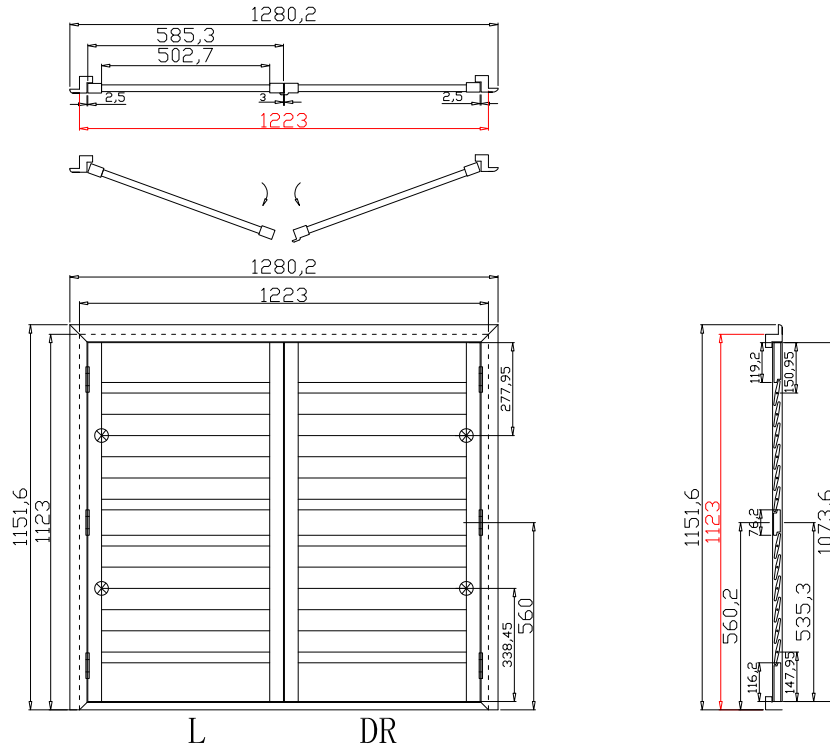

7  
7

**NOTES:**

Shutter Color: D&G Green(覆盖色)  
 Hinges Color: Antique Brass(古铜色合页)  
 Qty(数量): 1  
 Material(材质): Balmoral Pine Wood(松木)  
 Configuration(窗扇结构): L-DRDR,IN, 4Side, 41.3mm Astrigal, Large Bullnose Z Frame  
 Tilt rod type(拉杆类型): Easy tilt rod(齿条拉杆)  
 Louvre Quantity(叶片数量): 42  
 Louvre Size(叶片尺寸): 568.8mm  
 Rail Size(上下板尺寸): 620.8mm

Order No(订单号): HOME Kelsie Johnstone  
 Item(序号): 1  
 Room(房间号): Living room  
 Louvre Size(叶片类型): 76mm

Z Sill plate

Large Bullnose Z Frame

Batten: 10\*15\*2015 (mm) \*2  
 D&G Green(覆盖色)

6

6

**NOTES:**

Shutter Color: D&G Green(覆盖色)

Louvre Size(叶片尺寸): 500.7mm

Rail Size(上下板尺寸): 552.7mm

Order No(订单号): HOME Kelsie Johnstone

Item(序号): 2

Room(房间号): Front bed left

Louvre Size(叶片类型): 76mm

Large Bullnose Z Frame

Batten: 10\*15\*1223 (mm) \*2  
D&G Green(覆盖色)

Tilt rod type(拉杆类型): Easy tilt rod(齿条拉杆)

Louvre Quantity(叶片数量): 36

Louvre Size(叶片尺寸): 568.1mm

Rail Size(上下板尺寸): 620.1mm

Order No(订单号): HOME Kelsie Johnstone

Item(序号): 3

Room(房间号): Front bed right

Louvre Size(叶片类型): 76mm