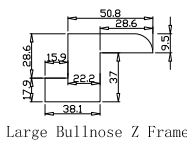

Louvre Size(叶片尺寸): 500.7mm

Rail Size(上下板尺寸): 552.7mm

Order No(订单号): HOME Kelsie Johnstone

Item(序号): 2

Room(房间号): Front bed left

Louvre Size(叶片类型): 76mm

Large Bullnose Z Frame

Batten: 10\*15\*1223 (mm) \*2  
D&G Green(覆盖色)

Tilt rod type(拉杆类型): Easy tilt rod(齿条拉杆)

Louvre Quantity(叶片数量): 36

Louvre Size(叶片尺寸): 568.1mm

Rail Size(上下板尺寸): 620.1mm

Order No(订单号): HOME Kelsie Johnstone

Item(序号): 3

Room(房间号): Front bed right

Louvre Size(叶片类型): 76mm

Z Sill plate

Large Bullnose Z Frame

Batten: 10\*15\*2100 (mm) \*2  
D&G Green(覆盖色)