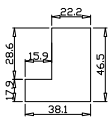

Louvre Size(叶片尺寸): 500.7mm

Rail Size(上下板尺寸): 552.7mm

Order No(订单号): HOME Kelsie Johnstone

Item(序号): 2

Room(房间号): Front bed left

Louvre Size(叶片类型): 76mm

Large Bullnose Z Frame

Batten: 10\*15\*1223 (mm) \*2  
D&G Green(覆盖色)

Tilt rod type(拉杆类型): Easy tilt rod(齿条拉杆)

Louvre Quantity(叶片数量): 36

Louvre Size(叶片尺寸): 568.1mm

Rail Size(上下板尺寸): 620.1mm

Order No(订单号): HOME Kelsie Johnstone

Item(序号): 3

Room(房间号): Front bed right

Louvre Size(叶片类型): 76mm