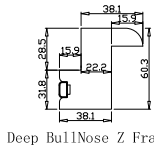

Tilt rod type(拉杆类型): Easy tilt rod(齿条拉杆)

Louvre Quantity(叶片数量): 24

Louvre Size(叶片尺寸): 473.2mm

Rail Size(上下板尺寸): 525.2mm

Order No(订单号):GRA 26664 THOMAS

Item(序号): 6

Room(房间号) : SPARE

Louvre Size(叶片类型): 89mm

Z Sill Plate

Deep BullNose Z Frame 38mm