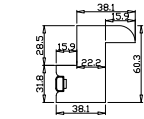

Louvre Quantity(叶片数量): 64

Louvre Size(叶片尺寸): 491.55mm

Rail Size(上下板尺寸): 543.55mm

Order No(订单号): GRA 26664 THOMAS

Item(序号): 3

Room(房间号): LOUNGE

Louvre Size(叶片类型): 89mm

Z Sill Plate

Configuration(窗扇结构): L-DR,IN, 4SP, 41.3mm Astrigal, Deep BullNose Z Frame 38mm

Tilt rod type(拉杆类型): Easy tilt rod(齿条拉杆)

Louvre Quantity(叶片数量): 24

Louvre Size(叶片尺寸): 471.7mm

Rail Size(上下板尺寸): 523.7mm

Order No(订单号):GRA 26664 THOMAS