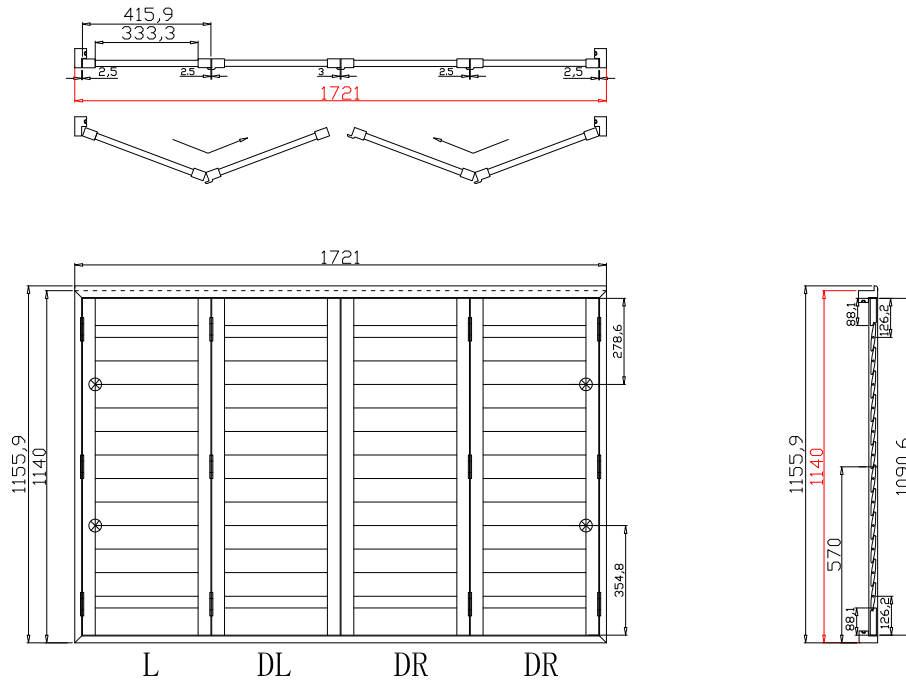

6

6

NOTES:

Shutter Color: Timeless White(覆盖色)

Hinges Color: White(白色)

Qty(数量): 1

Material(材质): Paulownia(桐木)

Configuration(窗扇结构): LDL-DRDR, IN, 4SP, 41.3mm Astrigal, Deep BullNose Z Frame 38mm

Tilt rod type(拉杆类型): Easy tilt rod(齿条拉杆)

Louvre Quantity(叶片数量): 48

Louvre Size(叶片尺寸): 331.3mm

Rail Size(上下板尺寸): 383.3mm

Order No(订单号): GRA 26664 THOMAS

Item(序号): 2

Room(房间号): FRONT BEDROOM

Louvre Size(叶片类型): 89mm