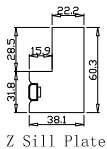

Z Sill Plate