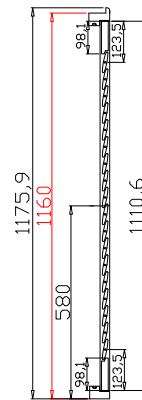

Z Sill Plate

Deep BullNose Z Frame 38mm

NOTES:

- Shutter Color:Natural Stone(覆盖色)
- Hinges Color:Bright Brass(亮铜色合页)
- Qty(数量): 1
- Material(材质): Paulownia(桐木)
- Configuration(窗扇结构): L-DR,IN, 4SP, 41.3mm Astrigal, Deep BullNose Z Frame 38mm
- Tilt rod type(拉杆类型): Easy tilt rod(齿条拉杆)
- Louvre Quantity(叶片数量): 36
- Louvre Size(叶片尺寸): 475.2mm
- Rail Size(上下板尺寸): 527.2mm

Qty(数量): 1

Material(材质): Paulownia(桐木)

Configuration(窗扇结构): L-DR,IN, 4SP, 41.3mm Astrigal, Deep BullNose Z Frame 38mm

Tilt rod type(拉杆类型): Easy tilt rod(齿条拉杆)

Louvre Quantity(叶片数量): 36

Louvre Size(叶片尺寸): 325.7mm

Rail Size(上下板尺寸): 377.7mm

Order No(订单号):SCO SB 8130 PRATTIS

Item(序号): 2

Room(房间号):BED L

Louvre Size(叶片类型): 64mm

9

9

NOTES:

- Shutter Color: Natural Stone(覆盖色)
- Hinges Color: Bright Brass(亮铜色合页)
- Qty(数量): 1
- Material(材质): Paulownia(桐木)
- Configuration(窗扇结构): L-DR, IN, 4SP, 41.3mm Astrigal, Deep BullNose Z Frame 38mm
- Tilt rod type(拉杆类型): Easy tilt rod(齿条拉杆)
- Louvre Quantity(叶片数量): 36
- Louvre Size(叶片尺寸): 323.2mm
- Rail Size(上下板尺寸): 375.2mm