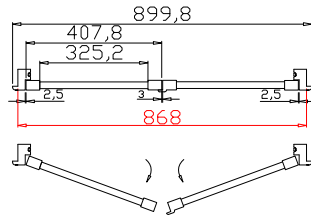

Qty(数量): 1

Material(材质): Paulownia(桐木)

Configuration(窗扇结构): L-DR,IN, 4SP, 41.3mm Astrigal, Deep BullNose Z Frame 38mm

Tilt rod type(拉杆类型): Easy tilt rod(齿条拉杆)

Louvre Quantity(叶片数量): 36

Louvre Size(叶片尺寸): 325.7mm

Rail Size(上下板尺寸): 377.7mm

Order No(订单号):SCO SB 8130 PRATTIS

Item(序号): 2

Room(房间号):BED L

Louvre Size(叶片类型): 64mm

9

9

NOTES:

- Shutter Color: Natural Stone(覆盖色)
- Hinges Color: Bright Brass(亮铜色合页)
- Qty(数量): 1
- Material(材质): Paulownia(桐木)
- Configuration(窗扇结构): L-DR, IN, 4SP, 41.3mm Astrigal, Deep BullNose Z Frame 38mm
- Tilt rod type(拉杆类型): Easy tilt rod(齿条拉杆)
- Louvre Quantity(叶片数量): 36
- Louvre Size(叶片尺寸): 323.2mm
- Rail Size(上下板尺寸): 375.2mm