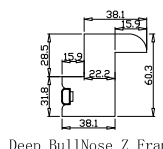

Z Sill Plate

Deep BullNose Z Frame 38mm

NOTES:

- Shutter Color:Natural Stone(覆盖色)
- Hinges Color:Bright Brass(亮铜色合页)
- Qty(数量): 1
- Material(材质): Paulownia(桐木)
- Configuration(窗扇结构): L-DR,IN, 4SP, 41.3mm Astrigal, Deep BullNose Z Frame 38mm
- Tilt rod type(拉杆类型): Easy tilt rod(齿条拉杆)
- Louvre Quantity(叶片数量): 36
- Louvre Size(叶片尺寸): 475.2mm
- Rail Size(上下板尺寸): 527.2mm

Qty(数量): 1

Material(材质): Paulownia(桐木)

Configuration(窗扇结构): L-DR,IN, 4SP, 41.3mm Astrigal, Deep BullNose Z Frame 38mm

Tilt rod type(拉杆类型): Easy tilt rod(齿条拉杆)

Louvre Quantity(叶片数量): 36

Louvre Size(叶片尺寸): 325.7mm

Rail Size(上下板尺寸): 377.7mm

Order No(订单号):SCO SB 8130 PRATTIS

Item(序号): 2

Room(房间号):BED L

Louvre Size(叶片类型): 64mm

9

9

NOTES:

- Shutter Color: Natural Stone(覆盖色)
- Hinges Color: Bright Brass(亮铜色合页)
- Qty(数量): 1
- Material(材质): Paulownia(桐木)
- Configuration(窗扇结构): L-DR, IN, 4SP, 41.3mm Astrigal, Deep BullNose Z Frame 38mm
- Tilt rod type(拉杆类型): Easy tilt rod(齿条拉杆)
- Louvre Quantity(叶片数量): 36
- Louvre Size(叶片尺寸): 323.2mm
- Rail Size(上下板尺寸): 375.2mm