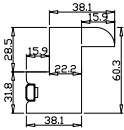

Deep BullNose Z Frame 38mm

NOTES:

Shutter Color:Natural Stone(覆盖色)

Hinges Color:Bright Brass(亮铜色合页)

Qty(数量): 1

Material(材质): Paulownia(桐木)

Configuration(窗扇结构): L-DR,IN, 4SP, 41.3mm Astrigal, Deep BullNose Z Frame 38mm

Tilt rod type(拉杆类型): Easy tilt rod(齿条拉杆)

Louvre Quantity(叶片数量): 36

Louvre Size(叶片尺寸): 325.7mm

Rail Size(上下板尺寸): 377.7mm

Order No(订单号):SCO SB 8130 PRATTIS

Item(序号): 2

Room(房间号):BED L

Louvre Size(叶片类型): 64mm