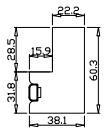

Z Sill Plate