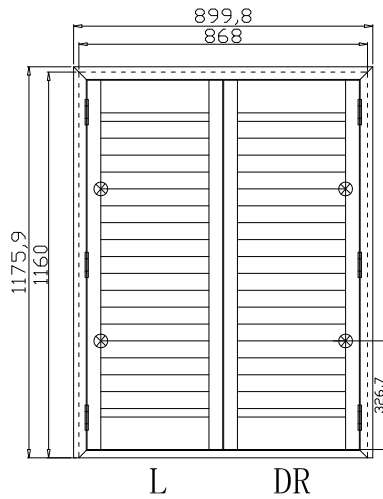

Qty(数量): 1

Material(材质): Paulownia(桐木)

Configuration(窗扇结构): L-DR,IN, 4SP, 41.3mm Astrigal, Deep BullNose Z Frame 38mm

Tilt rod type(拉杆类型): Easy tilt rod(齿条拉杆)

Louvre Quantity(叶片数量): 36

Louvre Size(叶片尺寸): 325.7mm

Rail Size(上下板尺寸): 377.7mm

Order No(订单号):SCO SB 8130 PRATTIS

Item(序号): 2

Room(房间号):BED L

Louvre Size(叶片类型): 64mm

9

9

NOTES:

- Shutter Color: Natural Stone(覆盖色)
- Hinges Color: Bright Brass(亮铜色合页)
- Qty(数量): 1
- Material(材质): Paulownia(桐木)
- Configuration(窗扇结构): L-DR, IN, 4SP, 41.3mm Astrigal, Deep BullNose Z Frame 38mm
- Tilt rod type(拉杆类型): Easy tilt rod(齿条拉杆)
- Louvre Quantity(叶片数量): 36
- Louvre Size(叶片尺寸): 323.2mm
- Rail Size(上下板尺寸): 375.2mm