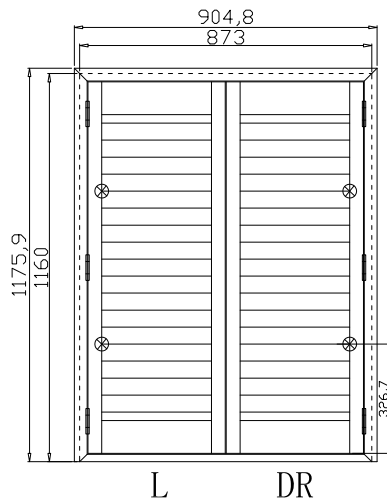

9

9

NOTES:

Shutter Color:Natural Stone(覆盖色)

Hinges Color:Bright Brass(亮铜色合页)

Qty(数量): 1

Material(材质): Paulownia(桐木)

Configuration(窗扇结构): L-DR,IN, 4SP, 41.3mm Astrigal, Deep BullNose Z Frame 38mm

Tilt rod type(拉杆类型): Easy tilt rod(齿条拉杆)

Louvre Quantity(叶片数量): 36

Louvre Size(叶片尺寸): 325.7mm

Rail Size(上下板尺寸): 377.7mm

Order No(订单号):SCO SB 8130 PRATTIS

Item(序号): 2

Room(房间号):BED L

Louvre Size(叶片类型): 64mm