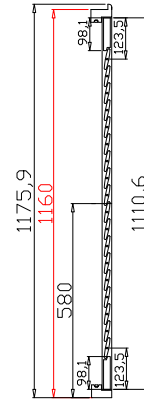

9

9

NOTES:

Shutter Color:Natural Stone(覆盖色)

Hinges Color:Bright Brass(亮铜色合页)

Qty(数量): 1

Material(材质): Paulownia(桐木)

Configuration(窗扇结构): L-DR,IN, 4SP, 41.3mm Astrigal, Deep BullNose Z Frame 38mm

Tilt rod type(拉杆类型): Easy tilt rod(齿条拉杆)

Louvre Quantity(叶片数量): 36

Louvre Size(叶片尺寸): 325.7mm

Rail Size(上下板尺寸): 377.7mm

Order No(订单号):SCO SB 8130 PRATTIS

Item(序号): 2

Room(房间号):BED L

Louvre Size(叶片类型): 64mm