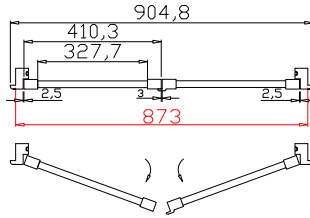

9

9

NOTES:

Shutter Color:Natural Stone(覆盖色)

Hinges Color:Bright Brass(亮铜色合页)

Qty(数量): 1

Material(材质): Paulownia(桐木)

Configuration(窗扇结构): L-DR,IN, 4SP, 41.3mm Astrigal, Deep BullNose Z Frame 38mm

Tilt rod type(拉杆类型): Easy tilt rod(齿条拉杆)

Louvre Quantity(叶片数量): 36

Louvre Size(叶片尺寸): 325.7mm

Rail Size(上下板尺寸): 377.7mm

Order No(订单号):SCO SB 8130 PRATTIS

Item(序号): 2

Room(房间号):BED L

Louvre Size(叶片类型): 64mm