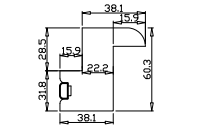

Louvre Quantity(叶片数量): 28

Louvre Size(叶片尺寸): 470.7mm

Rail Size(上下板尺寸): 522.7mm

Order No(订单号): SCO SB 8059 FAGAN

Item(序号): 1

Room(房间号): dining

Louvre Size(叶片类型): 76mm

Z Sill Plate

Tilt rod type(拉杆类型): Off Set Tilt Rod(偏移拉杆)

Louvre Quantity(叶片数量): 68

Louvre Size(叶片尺寸): 408.55mm

Rail Size(上下板尺寸): 460.55mm

Order No(订单号): SCO SB 8059 FAGAN

Item(序号): 2

Room(房间号): LOUNGE L

Louvre Size(叶片类型): 76mm