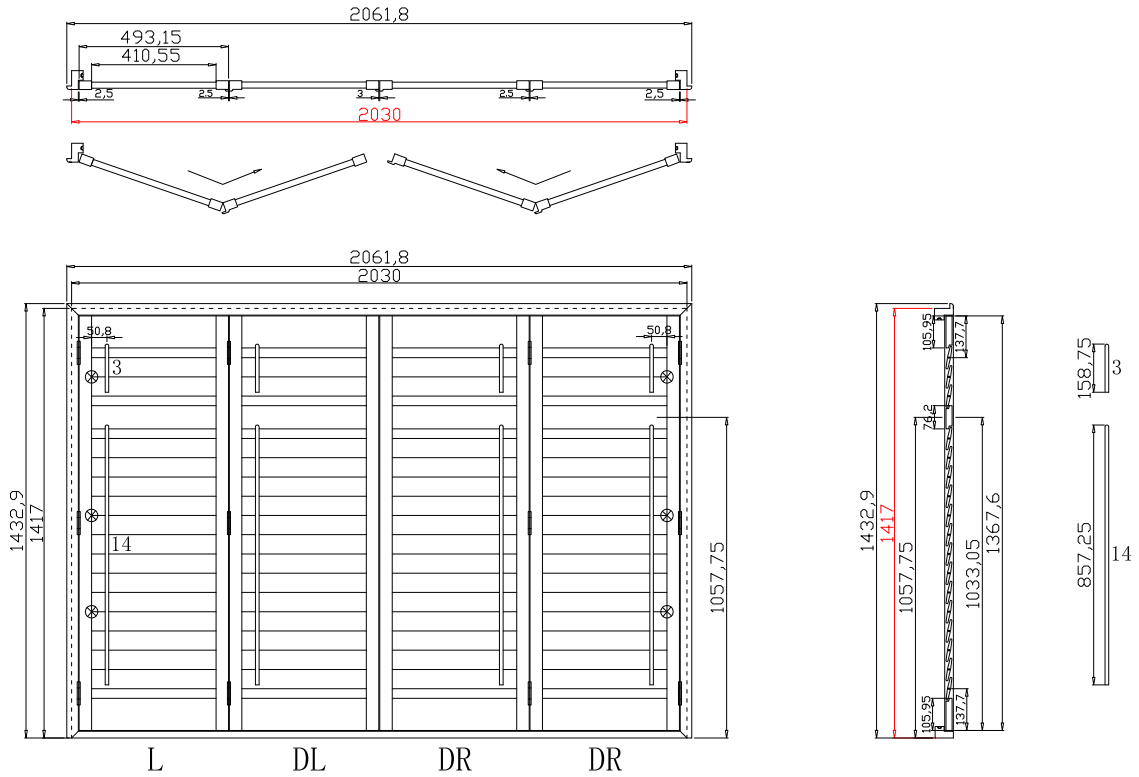

NOTES:

Shutter Color: Timeless White(覆盖色)

Hinges Color: White(白色)

Qty(数量): 1

Material(材质): Paulownia(桐木)

Configuration(窗扇结构): LDL-DRDR, IN, 4SP, 41.3mm Astrigal, Deep BullNose Z Frame 38mm

Tilt rod type(拉杆类型): Off Set Tilt Rod(偏移拉杆)

Louvre Quantity(叶片数量): 68

Louvre Size(叶片尺寸): 408.55mm

Rail Size(上下板尺寸): 460.55mm

Order No(订单号): SCO SB 8059 FAGAN

Item(序号): 2

Room(房间号): LOUNGE L

Louvre Size(叶片类型): 76mm