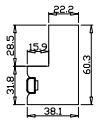

Tilt rod type(拉杆类型): Off Set Tilt Rod(偏移拉杆)

Louvre Quantity(叶片数量): 68

Louvre Size(叶片尺寸): 408.55mm

Rail Size(上下板尺寸): 460.55mm

Order No(订单号): SCO SB 8059 FAGAN

Item(序号): 2

Room(房间号): LOUNGE L

Louvre Size(叶片类型): 76mm

Tilt rod type(拉杆类型): Off Set Tilt Rod(偏移拉杆)

Louvre Quantity(叶片数量): 51

Louvre Size(叶片尺寸): 485.45mm

Rail Size(上下板尺寸): 537.45mm

Order No(订单号):SCO SB 8059 FAGAN

Item(序号): 3

Room(房间号):LOUNGE R

Louvre Size(叶片类型): 76mm

Z Sill Plate

Deep BullNose Z Frame 38mm