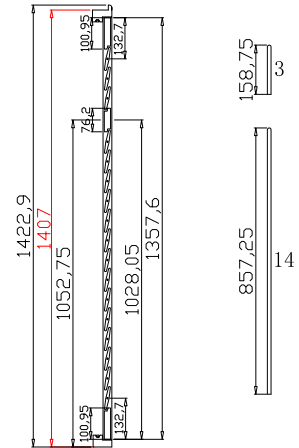

NOTES:

Shutter Color:Timeless White(覆盖色)

Hinges Color:White(白色)

Qty(数量): 1

Material(材质): Paulownia(桐木)

Configuration(窗扇结构): LDL-DR,IN, 4SP, 41.3mm Astrigal, Deep BullNose Z Frame 38mm

Tilt rod type(拉杆类型): Off Set Tilt Rod(偏移拉杆)

Louvre Quantity(叶片数量): 51

Louvre Size(叶片尺寸): 485.45mm

Rail Size(上下板尺寸): 537.45mm

Order No(订单号):SCO SB 8059 FAGAN

Item(序号): 3

Room(房间号):LOUNGE R

Louvre Size(叶片类型): 76mm