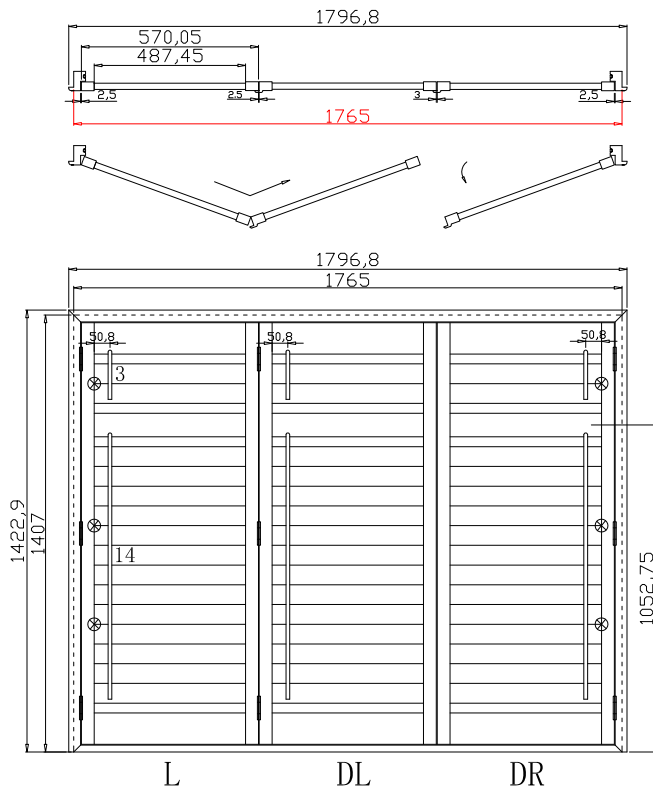

NOTES:

Shutter Color:Timeless White(覆盖色)

Hinges Color:White(白色)

Qty(数量): 1

Material(材质): Paulownia(桐木)

Configuration(窗扇结构): LDL-DR,IN, 4SP, 41.3mm Astrigal, Deep BullNose Z Frame 38mm

Tilt rod type(拉杆类型): Off Set Tilt Rod(偏移拉杆)

Louvre Quantity(叶片数量): 51

Louvre Size(叶片尺寸): 485.45mm

Rail Size(上下板尺寸): 537.45mm

Order No(订单号):SCO SB 8059 FAGAN

Item(序号): 3

Room(房间号):LOUNGE R

Louvre Size(叶片类型): 76mm