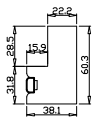

Tilt rod type(拉杆类型): Off Set Tilt Rod(偏移拉杆)

Louvre Quantity(叶片数量): 68

Louvre Size(叶片尺寸): 408.55mm

Rail Size(上下板尺寸): 460.55mm

Order No(订单号): SCO SB 8059 FAGAN

Item(序号): 2

Room(房间号): LOUNGE L

Louvre Size(叶片类型): 76mm

Tilt rod type(拉杆类型): Off Set Tilt Rod(偏移拉杆)

Louvre Quantity(叶片数量): 51

Louvre Size(叶片尺寸): 485.45mm

Rail Size(上下板尺寸): 537.45mm

Order No(订单号):SCO SB 8059 FAGAN

Item(序号): 3

Room(房间号):LOUNGE R

Louvre Size(叶片类型): 76mm