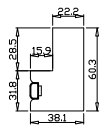

Louvre Quantity(叶片数量): 28

Louvre Size(叶片尺寸): 470.7mm

Rail Size(上下板尺寸): 522.7mm

Order No(订单号): SCO SB 8059 FAGAN

Item(序号): 1

Room(房间号): dining

Louvre Size(叶片类型): 76mm

Z Sill Plate

Tilt rod type(拉杆类型): Off Set Tilt Rod(偏移拉杆)

Louvre Quantity(叶片数量): 68

Louvre Size(叶片尺寸): 408.55mm

Rail Size(上下板尺寸): 460.55mm

Order No(订单号): SCO SB 8059 FAGAN

Item(序号): 2

Room(房间号): LOUNGE L

Louvre Size(叶片类型): 76mm

Tilt rod type(拉杆类型): Off Set Tilt Rod(偏移拉杆)

Louvre Quantity(叶片数量): 51

Louvre Size(叶片尺寸): 485.45mm

Rail Size(上下板尺寸): 537.45mm

Order No(订单号):SCO SB 8059 FAGAN

Item(序号): 3

Room(房间号):LOUNGE R

Louvre Size(叶片类型): 76mm