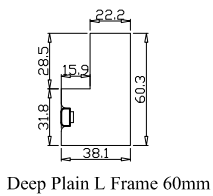

Louvre Quantity(叶片数量):

Louvre Size(叶片尺寸):

Rail Size(上下板尺寸): 356.8mm

**Knob A Ball**

配置不锈钢五金旋钮把手

Order No(订单号): BAI G361539 BOWRON

Item(序号): 1

Room(房间号): BEDROOM

Louvre Size(叶片类型): Solid Panel

Deep Plain L Frame 60mm