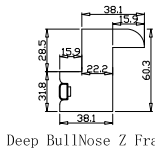

Material(材质): Balmoral Pine Wood(松木)

Configuration(窗扇结构): L-DR,IN, 4SP, 41.3mm Astrigal, Deep BullNose Z Frame 38mm

Tilt rod type(拉杆类型): Easy tilt rod(齿条拉杆)

Louvre Quantity(叶片数量): 32

Louvre Size(叶片尺寸): 319.2mm

Rail Size(上下板尺寸): 371.2mm

Order No(订单号): HOME Callum Ambridge

Item(序号): 4

Room(房间号): Living room left

Louvre Size(叶片类型): 76mm

Z Sill Plate

Deep BullNose Z Frame 38mm

Batten: 10\*15\*1243 (mm)\*2  
Winter White(覆盖色)

Tilt rod type(拉杆类型): Easy tilt rod(齿条拉杆)

Louvre Quantity(叶片数量): 32

Louvre Size(叶片尺寸): 324.2mm

Rail Size(上下板尺寸): 376.2mm

Order No(订单号): HOME Callum Ambridge

Item(序号): 5

Room(房间号): Living room Right

Louvre Size(叶片类型): 76mm