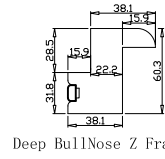

Tilt rod type(拉杆类型): Easy tilt rod(齿条拉杆)

Louvre Quantity(叶片数量): 32

Louvre Size(叶片尺寸): 321.7mm

Rail Size(上下板尺寸): 373.7mm

Order No(订单号): HOME Callum Ambridge

Item(序号): 1

Room(房间号): Front bedroom left

Louvre Size(叶片类型): 76mm

Z Sill Plate

Deep BullNose Z Frame 38mm

Batten: 10\*15\*1248 (mm) \*2  
Winter White(覆盖色)

4  
12

**NOTES:**

- Shutter Color: Winter White(覆盖色)
- Hinges Color: White(白色)
- Qty(数量): 1
- Material(材质): Balmoral Pine Wood(松木)
- Configuration(窗扇结构): L-DR, IN, 4SP, 41.3mm Astrigal, Deep BullNose Z Frame 38mm
- Tilt rod type(拉杆类型): Easy tilt rod(齿条拉杆)
- Louvre Quantity(叶片数量): 32
- Louvre Size(叶片尺寸): 319.2mm
- Rail Size(上下板尺寸): 371.2mm

Order No(订单号): HOME Callum Ambridge  
 Item(序号): 2  
 Room(房间号): Front Bedroom right  
 Louvre Size(叶片类型): 76mm

Z Sill Plate

Deep BullNose Z Frame 38mm

Batten: 10\*15\*1250 (mm) \*2  
 Winter White(覆盖色)

**NOTES:**