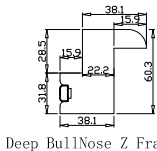

Tilt rod type(拉杆类型): Easy tilt rod(齿条拉杆)

Louvre Quantity(叶片数量): 32

Louvre Size(叶片尺寸): 324.2mm

Rail Size(上下板尺寸): 376.2mm

Order No(订单号): HOME Callum Ambridge

Item(序号): 5

Room(房间号): Living room Right

Louvre Size(叶片类型): 76mm

Z Sill Plate

Deep BullNose Z Frame 38mm

Batten: 10\*15\*1245 (mm) \*2  
Winter White(覆盖色)