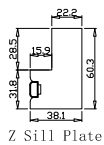

Tilt rod type(拉杆类型): Easy tilt rod(齿条拉杆)

Louvre Quantity(叶片数量): 32

Louvre Size(叶片尺寸): 321.7mm

Rail Size(上下板尺寸): 373.7mm

Order No(订单号): HOME Callum Ambridge

Item(序号): 1

Room(房间号): Front bedroom left

Louvre Size(叶片类型): 76mm

Z Sill Plate

Deep BullNose Z Frame 38mm

Batten: 10\*15\*1248 (mm) \*2  
Winter White(覆盖色)

4  
12

**NOTES:**

- Shutter Color: Winter White(覆盖色)
- Hinges Color: White(白色)
- Qty(数量): 1
- Material(材质): Balmoral Pine Wood(松木)
- Configuration(窗扇结构): L-DR, IN, 4SP, 41.3mm Astrigal, Deep BullNose Z Frame 38mm
- Tilt rod type(拉杆类型): Easy tilt rod(齿条拉杆)
- Louvre Quantity(叶片数量): 32
- Louvre Size(叶片尺寸): 319.2mm
- Rail Size(上下板尺寸): 371.2mm