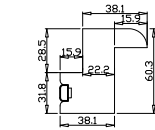

Louvre Quantity(叶片数量): 14

Louvre Size(叶片尺寸): 489mm

Rail Size(上下板尺寸): 541mm

Order No(订单号): HOME Callum Ambridge

Item(序号): 3

Room(房间号): Hallway

Louvre Size(叶片类型): 76mm

Z Sil1 Plate

Deep BullNose Z Frame 38mm

Batten: 10\*15\*1110 (mm)\*2  
Winter White(覆盖色)

3

11

**NOTES:**

Shutter Color: Winter White(覆盖色)

Hinges Color: White(白色)

Qty(数量): 1