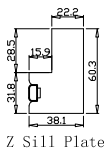

Louvre Quantity(叶片数量): 14

Louvre Size(叶片尺寸): 489mm

Rail Size(上下板尺寸): 541mm

Order No(订单号): HOME Callum Ambridge

Item(序号): 3

Room(房间号): Hallway

Louvre Size(叶片类型): 76mm

Z Sil1 Plate

Deep BullNose Z Frame 38mm

Batten: 10\*15\*1110 (mm)\*2  
Winter White(覆盖色)

3

11

**NOTES:**

Shutter Color: Winter White(覆盖色)

Hinges Color: White(白色)

Qty(数量): 1