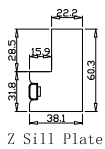

Louvre Quantity(叶片数量): 14

Louvre Size(叶片尺寸): 489mm

Rail Size(上下板尺寸): 541mm

Order No(订单号): HOME Callum Ambridge

Item(序号): 3

Room(房间号): Hallway

Louvre Size(叶片类型): 76mm

Z Sil1 Plate

Material(材质): Balmoral Pine Wood(松木)

Configuration(窗扇结构): L-DR,IN, 4SP, 41.3mm Astrigal, Deep BullNose Z Frame 38mm

Tilt rod type(拉杆类型): Easy tilt rod(齿条拉杆)

Louvre Quantity(叶片数量): 32

Louvre Size(叶片尺寸): 319.2mm

Rail Size(上下板尺寸): 371.2mm

Order No(订单号): HOME Callum Ambridge

Item(序号): 4

Room(房间号): Living room left

Louvre Size(叶片类型): 76mm

Z Sill Plate

Deep BullNose Z Frame 38mm

Batten: 10\*15\*1243 (mm)\*2  
Winter White(覆盖色)

Tilt rod type(拉杆类型): Easy tilt rod(齿条拉杆)

Louvre Quantity(叶片数量): 32

Louvre Size(叶片尺寸): 324.2mm

Rail Size(上下板尺寸): 376.2mm

Order No(订单号): HOME Callum Ambridge

Item(序号): 5

Room(房间号): Living room Right

Louvre Size(叶片类型): 76mm