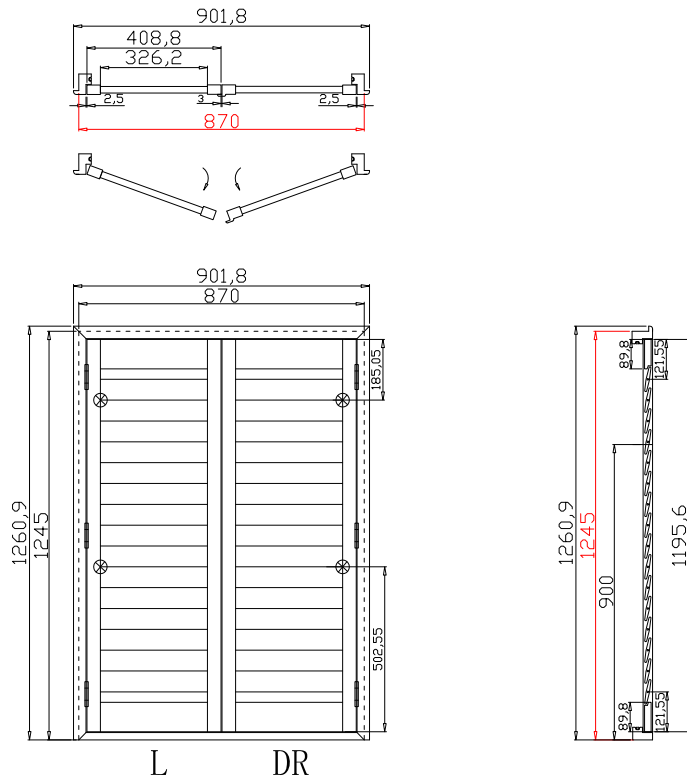

Material(材质): Balmoral Pine Wood(松木)

Configuration(窗扇结构): L-DR,IN, 4SP, 41.3mm Astrigal, Deep BullNose Z Frame 38mm

Tilt rod type(拉杆类型): Easy tilt rod(齿条拉杆)

Louvre Quantity(叶片数量): 32

Louvre Size(叶片尺寸): 319.2mm

Rail Size(上下板尺寸): 371.2mm

Order No(订单号): HOME Callum Ambridge

Item(序号): 4

Room(房间号): Living room left

Louvre Size(叶片类型): 76mm

Z Sill Plate

Deep BullNose Z Frame 38mm

Batten: 10\*15\*1243 (mm)\*2  
Winter White(覆盖色)

Tilt rod type(拉杆类型): Easy tilt rod(齿条拉杆)

Louvre Quantity(叶片数量): 32

Louvre Size(叶片尺寸): 324.2mm

Rail Size(上下板尺寸): 376.2mm

Order No(订单号): HOME Callum Ambridge

Item(序号): 5

Room(房间号): Living room Right

Louvre Size(叶片类型): 76mm

Z Sill Plate

Deep BullNose Z Frame 38mm

Batten: 10\*15\*1245 (mm) \*2  
Winter White(覆盖色)