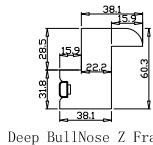

Tilt rod type(拉杆类型): Easy tilt rod(齿条拉杆)

Louvre Quantity(叶片数量): 32

Louvre Size(叶片尺寸): 321.7mm

Rail Size(上下板尺寸): 373.7mm

Order No(订单号): HOME Callum Ambridge

Item(序号): 1

Room(房间号): Front bedroom left

Louvre Size(叶片类型): 76mm

Z Sill Plate

Deep BullNose Z Frame 38mm

Batten: 10\*15\*1248 (mm) \*2  
Winter White(覆盖色)

4  
12

**NOTES:**

- Shutter Color: Winter White(覆盖色)
- Hinges Color: White(白色)
- Qty(数量): 1
- Material(材质): Balmoral Pine Wood(松木)
- Configuration(窗扇结构): L-DR, IN, 4SP, 41.3mm Astrigal, Deep BullNose Z Frame 38mm
- Tilt rod type(拉杆类型): Easy tilt rod(齿条拉杆)
- Louvre Quantity(叶片数量): 32
- Louvre Size(叶片尺寸): 319.2mm
- Rail Size(上下板尺寸): 371.2mm