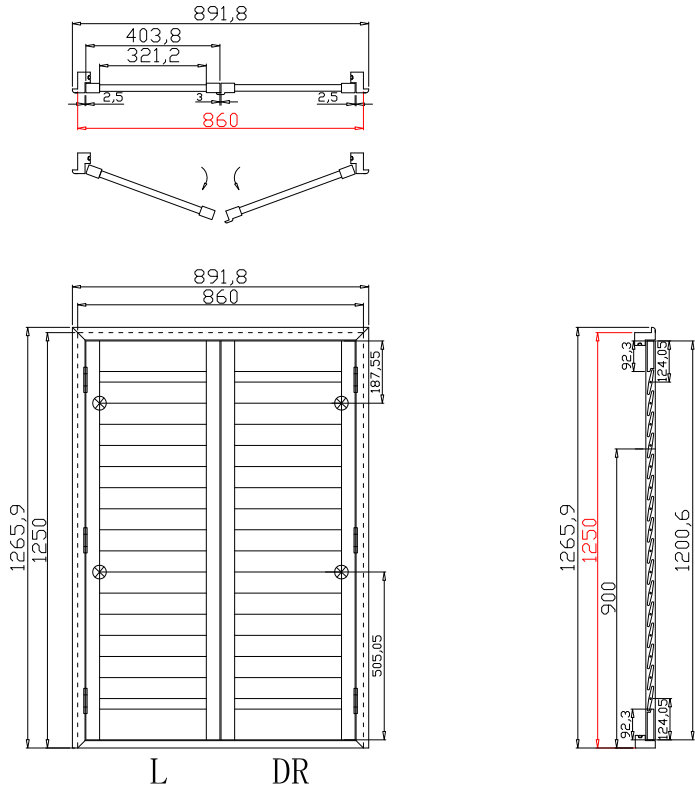

Tilt rod type(拉杆类型): Easy tilt rod(齿条拉杆)

Louvre Quantity(叶片数量): 32

Louvre Size(叶片尺寸): 321.7mm

Rail Size(上下板尺寸): 373.7mm

Order No(订单号): HOME Callum Ambridge

Item(序号): 1

Room(房间号): Front bedroom left

Louvre Size(叶片类型): 76mm

Z Sill Plate

Deep BullNose Z Frame 38mm

Batten: 10\*15\*1248 (mm) \*2  
Winter White(覆盖色)

4  
12

**NOTES:**

- Shutter Color: Winter White(覆盖色)
- Hinges Color: White(白色)
- Qty(数量): 1
- Material(材质): Balmoral Pine Wood(松木)
- Configuration(窗扇结构): L-DR, IN, 4SP, 41.3mm Astrigal, Deep BullNose Z Frame 38mm
- Tilt rod type(拉杆类型): Easy tilt rod(齿条拉杆)
- Louvre Quantity(叶片数量): 32
- Louvre Size(叶片尺寸): 319.2mm
- Rail Size(上下板尺寸): 371.2mm

Louvre Quantity(叶片数量): 14

Louvre Size(叶片尺寸): 489mm

Rail Size(上下板尺寸): 541mm

Order No(订单号): HOME Callum Ambridge

Item(序号): 3

Room(房间号): Hallway

Louvre Size(叶片类型): 76mm

Z Sil1 Plate

Rail Size(上下板尺寸): 371.2mm

Order No(订单号): HOME Callum Ambridge

Item(序号): 4

Room(房间号): Living room left

Louvre Size(叶片类型): 76mm

Z Sill Plate

Deep BullNose Z Frame 38mm

Batten: 10\*15\*1243 (mm)\*2  
Winter White(覆盖色)