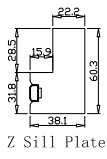

Tilt rod type(拉杆类型): Easy tilt rod(齿条拉杆)

Louvre Quantity(叶片数量): 32

Louvre Size(叶片尺寸): 321.7mm

Rail Size(上下板尺寸): 373.7mm

Order No(订单号): HOME Callum Ambridge

Item(序号): 1

Room(房间号): Front bedroom left

Louvre Size(叶片类型): 76mm

Z Sill Plate

Deep BullNose Z Frame 38mm

Batten: 10\*15\*1248 (mm) \*2  
Winter White(覆盖色)

4  
12

**NOTES:**

- Shutter Color: Winter White(覆盖色)
- Hinges Color: White(白色)
- Qty(数量): 1
- Material(材质): Balmoral Pine Wood(松木)
- Configuration(窗扇结构): L-DR, IN, 4SP, 41.3mm Astrigal, Deep BullNose Z Frame 38mm
- Tilt rod type(拉杆类型): Easy tilt rod(齿条拉杆)
- Louvre Quantity(叶片数量): 32
- Louvre Size(叶片尺寸): 319.2mm
- Rail Size(上下板尺寸): 371.2mm

Order No(订单号): HOME Callum Ambridge  
 Item(序号): 2  
 Room(房间号): Front Bedroom right  
 Louvre Size(叶片类型): 76mm

Z Sill Plate

Deep BullNose Z Frame 38mm

Batten: 10\*15\*1250 (mm) \*2  
 Winter White(覆盖色)

**NOTES:**

Louvre Quantity(叶片数量): 14

Louvre Size(叶片尺寸): 489mm

Rail Size(上下板尺寸): 541mm

Order No(订单号): HOME Callum Ambridge

Item(序号): 3

Room(房间号): Hallway

Louvre Size(叶片类型): 76mm

Z Sil1 Plate