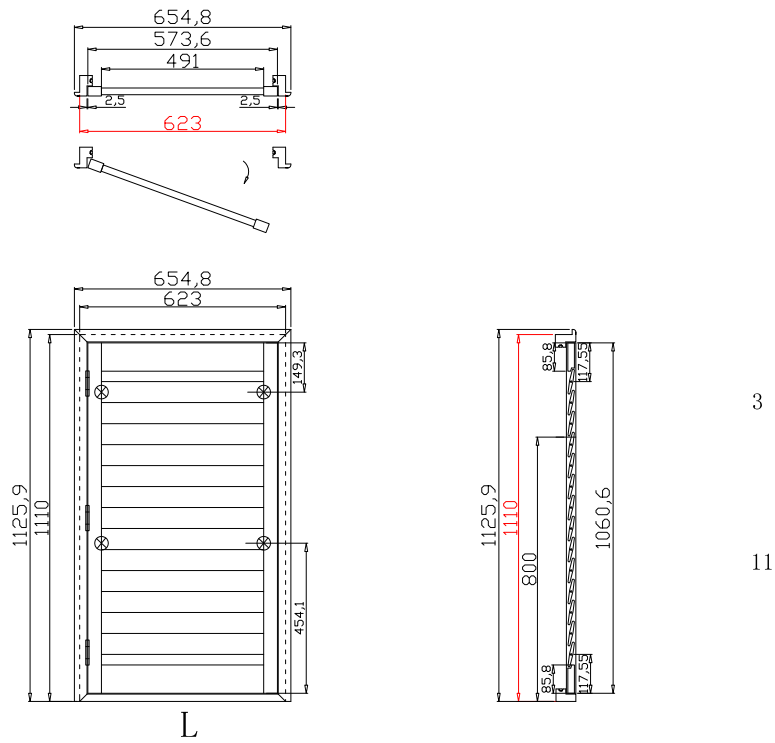

Tilt rod type(拉杆类型): Easy tilt rod(齿条拉杆)

Louvre Quantity(叶片数量): 32

Louvre Size(叶片尺寸): 321.7mm

Rail Size(上下板尺寸): 373.7mm

Order No(订单号): HOME Callum Ambridge

Item(序号): 1

Room(房间号): Front bedroom left

Louvre Size(叶片类型): 76mm

Z Sill Plate

Deep BullNose Z Frame 38mm

Batten: 10\*15\*1248 (mm) \*2  
Winter White(覆盖色)

4  
12

**NOTES:**

- Shutter Color: Winter White(覆盖色)
- Hinges Color: White(白色)
- Qty(数量): 1
- Material(材质): Balmoral Pine Wood(松木)
- Configuration(窗扇结构): L-DR, IN, 4SP, 41.3mm Astrigal, Deep BullNose Z Frame 38mm
- Tilt rod type(拉杆类型): Easy tilt rod(齿条拉杆)
- Louvre Quantity(叶片数量): 32
- Louvre Size(叶片尺寸): 319.2mm
- Rail Size(上下板尺寸): 371.2mm

Order No(订单号): HOME Callum Ambridge  
 Item(序号): 2  
 Room(房间号): Front Bedroom right  
 Louvre Size(叶片类型): 76mm

Z Sill Plate

Deep BullNose Z Frame 38mm

Batten: 10\*15\*1250 (mm) \*2  
 Winter White(覆盖色)

**NOTES:**

Louvre Quantity(叶片数量): 14

Louvre Size(叶片尺寸): 489mm

Rail Size(上下板尺寸): 541mm

Order No(订单号): HOME Callum Ambridge

Item(序号): 3

Room(房间号): Hallway

Louvre Size(叶片类型): 76mm

Z Sil1 Plate