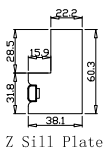

Rail Size(上下板尺寸): 371.2mm

Order No(订单号): HOME Callum Ambridge

Item(序号): 4

Room(房间号): Living room left

Louvre Size(叶片类型): 76mm

Z Sill Plate

Deep BullNose Z Frame 38mm

Batten: 10\*15\*1243 (mm)\*2  
Winter White(覆盖色)

Tilt rod type(拉杆类型): Easy tilt rod(齿条拉杆)

Louvre Quantity(叶片数量): 32

Louvre Size(叶片尺寸): 324.2mm

Rail Size(上下板尺寸): 376.2mm

Order No(订单号): HOME Callum Ambridge

Item(序号): 5

Room(房间号): Living room Right

Louvre Size(叶片类型): 76mm

Z Sill Plate

Deep BullNose Z Frame 38mm

Batten: 10\*15\*1245 (mm) \*2  
Winter White(覆盖色)