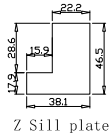

Louvre Quantity(叶片数量): 54

Louvre Size(叶片尺寸): 522.8mm

Rail Size(上下板尺寸): 574.8mm

Order No(订单号):RAIN 8599 NISBET

Item(序号): 1

Room(房间号):LIV

Louvre Size(叶片类型): 76mm

Z Sill plate