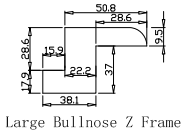

Louvre Quantity(叶片数量): 54

Louvre Size(叶片尺寸): 522.8mm

Rail Size(上下板尺寸): 574.8mm

Order No(订单号):RAIN 8599 NISBET

Item(序号): 1

Room(房间号):LIV

Louvre Size(叶片类型): 76mm

Z Sill plate