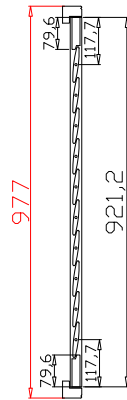

Tilt rod type(拉杆类型): Easy tilt rod(齿条拉杆)

Louvre Quantity(叶片数量): 18

Louvre Size(叶片尺寸): 453.5mm

Rail Size(上下板尺寸): 480.5mm

Order No(订单号):ABC 51149 WARREN

Item(序号): 1

Room(房间号):

Louvre Size(叶片类型): 89mm

10

NOTES:

Shutter Color:Timeless White(覆盖色)

Hinges Color:White(白色)

Qty(数量): 1

Material(材质): PVC

Configuration(窗扇结构): L,IN, 4Side, 41.3mm Butt, 1" L-Frame

Tilt rod type(拉杆类型): Easy tilt rod(齿条拉杆)

Louvre Quantity(叶片数量): 10

Louvre Size(叶片尺寸): 346.6mm

Rail Size(上下板尺寸): 373.6mm

Order No(订单号):ABC 51149 WARREN

Item(序号): 2

Room(房间号):

Louvre Size(叶片类型): 89mm