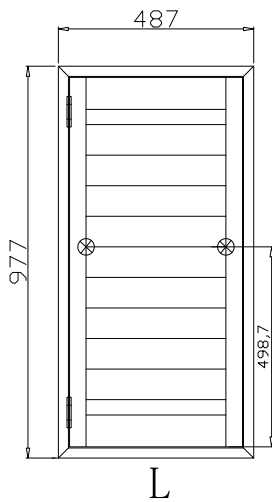

Tilt rod type(拉杆类型): Easy tilt rod(齿条拉杆)

Louvre Quantity(叶片数量): 18

Louvre Size(叶片尺寸): 453.5mm

Rail Size(上下板尺寸): 480.5mm

Order No(订单号):ABC 51149 WARREN

Item(序号): 1

Room(房间号):

Louvre Size(叶片类型): 89mm

10

NOTES:

Shutter Color:Timeless White(覆盖色)

Hinges Color:White(白色)

Qty(数量): 1

Material(材质): PVC

Configuration(窗扇结构): L,IN, 4Side, 41.3mm Butt, 1" L-Frame

Tilt rod type(拉杆类型): Easy tilt rod(齿条拉杆)

Louvre Quantity(叶片数量): 10

Louvre Size(叶片尺寸): 346.6mm

Rail Size(上下板尺寸): 373.6mm

Order No(订单号):ABC 51149 WARREN

Item(序号): 2

Room(房间号):

Louvre Size(叶片类型): 89mm