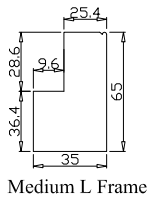

Tilt rod type(拉杆类型): Easy tilt rod(齿条拉杆)

Louvre Quantity(叶片数量): 18

Louvre Size(叶片尺寸): 453.5mm

Rail Size(上下板尺寸): 480.5mm

Order No(订单号):ABC 51149 WARREN

Item(序号): 1

Room(房间号):

Louvre Size(叶片类型): 89mm

10

NOTES:

Shutter Color:Timeless White(覆盖色)

Hinges Color:White(白色)

Qty(数量): 1

Material(材质): PVC

Configuration(窗扇结构): L,IN, 4Side, 41.3mm Butt, 1" L-Frame

Tilt rod type(拉杆类型): Easy tilt rod(齿条拉杆)

Louvre Quantity(叶片数量): 10

Louvre Size(叶片尺寸): 346.6mm

Rail Size(上下板尺寸): 373.6mm

Order No(订单号):ABC 51149 WARREN

Item(序号): 2

Room(房间号):

Louvre Size(叶片类型): 89mm