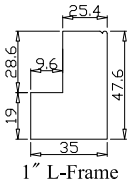

Tilt rod type(拉杆类型): Easy tilt rod(齿条拉杆)

Louvre Quantity(叶片数量): 18

Louvre Size(叶片尺寸): 453.5mm

Rail Size(上下板尺寸): 480.5mm

Order No(订单号):ABC 51149 WARREN

Item(序号): 1

Room(房间号):

Louvre Size(叶片类型): 89mm

10

NOTES:

Shutter Color:Timeless White(覆盖色)

Hinges Color:White(白色)

Qty(数量): 1

Material(材质): PVC

Configuration(窗扇结构): L,IN, 4Side, 41.3mm Butt, 1" L-Frame

Tilt rod type(拉杆类型): Easy tilt rod(齿条拉杆)

Louvre Quantity(叶片数量): 10

Louvre Size(叶片尺寸): 346.6mm

Rail Size(上下板尺寸): 373.6mm

Order No(订单号):ABC 51149 WARREN

Item(序号): 2

Room(房间号):

Louvre Size(叶片类型): 89mm