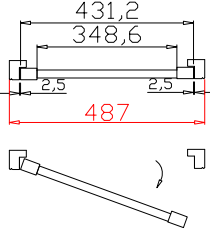

Tilt rod type(拉杆类型): Easy tilt rod(齿条拉杆)

Louvre Quantity(叶片数量): 18

Louvre Size(叶片尺寸): 453.5mm

Rail Size(上下板尺寸): 480.5mm

Order No(订单号):ABC 51149 WARREN

Item(序号): 1

Room(房间号):

Louvre Size(叶片类型): 89mm

10

NOTES:

Shutter Color:Timeless White(覆盖色)

Hinges Color:White(白色)

Qty(数量): 1

Material(材质): PVC

Configuration(窗扇结构): L,IN, 4Side, 41.3mm Butt, 1" L-Frame

Tilt rod type(拉杆类型): Easy tilt rod(齿条拉杆)

Louvre Quantity(叶片数量): 10

Louvre Size(叶片尺寸): 346.6mm

Rail Size(上下板尺寸): 373.6mm

Order No(订单号):ABC 51149 WARREN

Item(序号): 2

Room(房间号):

Louvre Size(叶片类型): 89mm