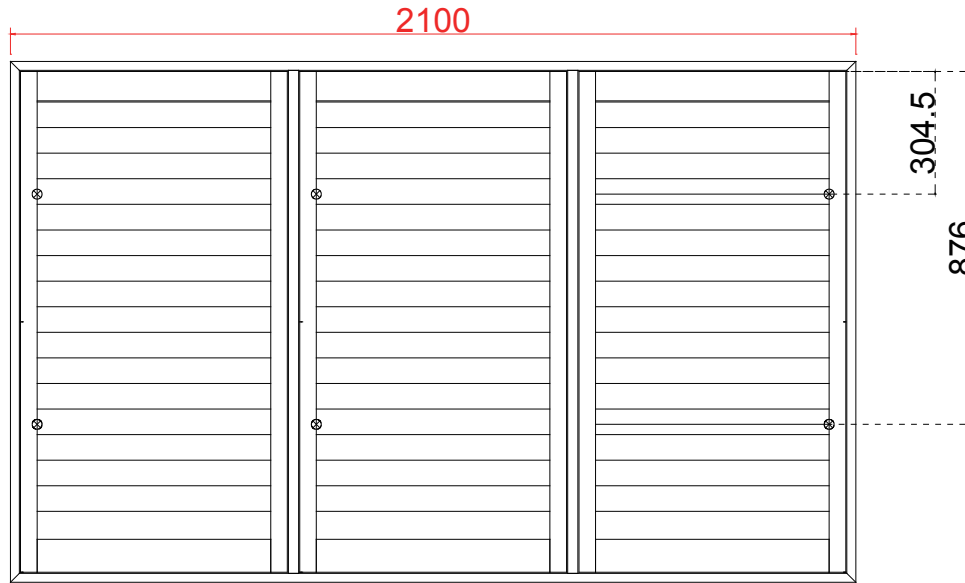

Louvre Quantity(叶片数量): 17

Louvre Size(叶片尺寸): 276.1mm

Rail Size(上下板尺寸): 327.6mm

Order No(订单号): REG 14892 - Bacon

Item(序号): 7

Room(房间号): LOUNGE BAY LH3

Louvre Size(叶片类型): 76mm

17