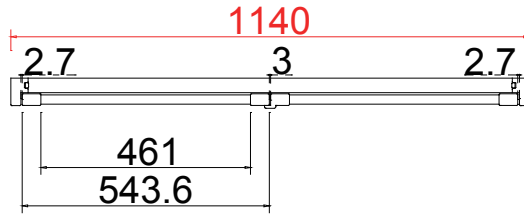

L R

Deep Plain L Frame 60mm

- Batten: 3\*20\*2110 1 Pcs
- 60\*60\*1293 1 Pcs
- 001 Super White

NOTES:  
 Shutter Color: 001 Super White  
 Hinges Color: White  
 Qty(数量): 1  
 Material(材质): Balmoral Pine Wood ( 松木 )  
 Configuration(窗扇结构): L-DR,IN,4side, Astrigal Stile 41.3mm,Deep Plain L Frame 60mm  
 Tilt rod type(拉杆类型): Easy tilt System  
 Louvre Quantity(叶片数量): 28  
 Louvre Size(叶片尺寸): 460mm  
 Rail Size(上下板尺寸): 511.5mm

Order No(订单号): REG 14892 - Bacon  
 Item(序号): 1  
 Room(房间号): front lh bed  
 Louvre Size(叶片类型): 76mm

L R

28

Deep Plain L Frame 60mm

**NOTES:**

Shutter Color: 001 Super White

Hinges Color: White

Qty(数量): 1

Material(材质): Balmoral Pine Wood ( 松木 )

Configuration(窗扇结构): L-DR,IN,4side, Astrigal Stile 41.3mm,Deep Plain L Frame 60mm

Tilt rod type(拉杆类型): Easy tilt System

Louvre Quantity(叶片数量): 28

Louvre Size(叶片尺寸): 459.5mm

Rail Size(上下板尺寸): 511mm

Order No(订单号): REG 14892 - Bacon

Item(序号): 2

Room(房间号): front rh bed

Louvre Size(叶片类型): 76mm

Deep Plain L Frame 60mm

**NOTES:**

Shutter Color: 001 Super White