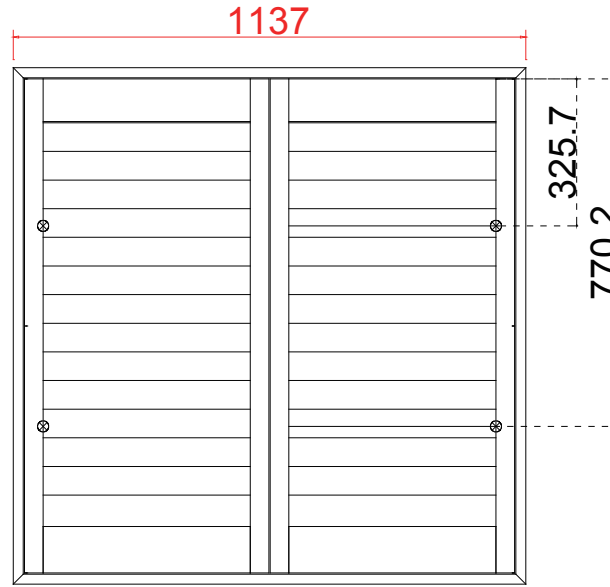

L R

Deep Plain L Frame 60mm

- Batten: 3\*20\*2110 1 Pcs
- 60\*60\*1293 1 Pcs
- 001 Super White

NOTES:  
 Shutter Color: 001 Super White  
 Hinges Color: White  
 Qty(数量): 1  
 Material(材质): Balmoral Pine Wood ( 松木 )  
 Configuration(窗扇结构): L-DR,IN,4side, Astrigal Stile 41.3mm,Deep Plain L Frame 60mm  
 Tilt rod type(拉杆类型): Easy tilt System  
 Louvre Quantity(叶片数量): 28  
 Louvre Size(叶片尺寸): 460mm  
 Rail Size(上下板尺寸): 511.5mm

Material(材质): Balmoral Pine Wood ( 松木 )

Configuration(窗扇结构): L-DR,IN,4side, Astrigal Stile 41.3mm,Deep Plain L Frame 60mm

Tilt rod type(拉杆类型): Easy tilt System

Louvre Quantity(叶片数量): 28

Louvre Size(叶片尺寸): 459.5mm

Rail Size(上下板尺寸): 511mm

Order No(订单号): REG 14892 - Bacon

Item(序号): 2

Room(房间号): front rh bed

Louvre Size(叶片类型): 76mm

Deep Plain L Frame 60mm

**NOTES:**

Shutter Color: 001 Super White

Louvre Size(叶片尺寸): 458mm

Rail Size(上下板尺寸): 509.5mm

Order No(订单号): REG 14892 - Bacon

Item(序号): 3

Room(房间号): REAR LH bed

Louvre Size(叶片类型): 76mm

L R

28