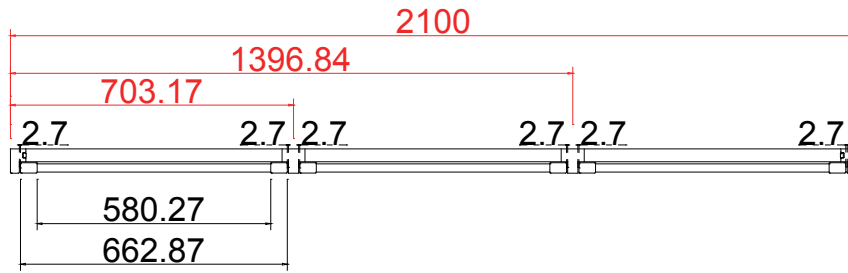

Louvre Quantity(叶片数量): 17

Louvre Size(叶片尺寸): 276.1mm

Rail Size(上下板尺寸): 327.6mm

Order No(订单号): REG 14892 - Bacon

Item(序号): 7

Room(房间号): LOUNGE BAY LH3

Louvre Size(叶片类型): 76mm

17

Louvre Quantity(叶片数量): 51

Louvre Size(叶片尺寸): 578.8mm

Rail Size(上下板尺寸): 630.3mm

Order No(订单号): REG 14892 - Bacon

Item(序号): 8

Room(房间号): LOUNGE BAY LH2

Louvre Size(叶片类型): 76mm

Stile 41.3mm, Deep Plain L Frame 60mm