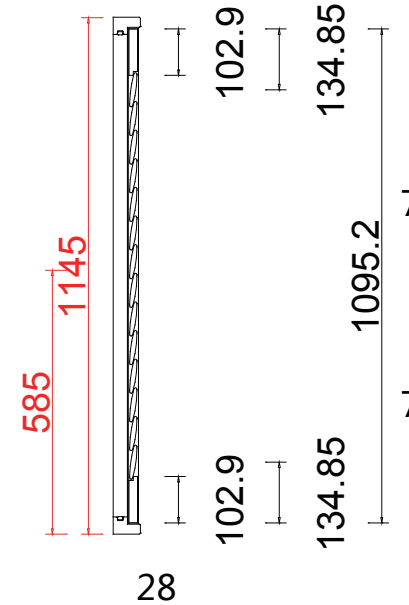

L R

Deep Plain L Frame 60mm

- Batten: 3\*20\*2110 1 Pcs
- 60\*60\*1293 1 Pcs
- 001 Super White

NOTES:  
 Shutter Color: 001 Super White  
 Hinges Color: White  
 Qty(数量): 1  
 Material(材质): Balmoral Pine Wood ( 松木 )  
 Configuration(窗扇结构): L-DR,IN,4side, Astrigal Stile 41.3mm,Deep Plain L Frame 60mm  
 Tilt rod type(拉杆类型): Easy tilt System  
 Louvre Quantity(叶片数量): 28  
 Louvre Size(叶片尺寸): 460mm  
 Rail Size(上下板尺寸): 511.5mm

Material(材质): Balmoral Pine Wood ( 松木 )

Configuration(窗扇结构): L-DR,IN,4side, Astrigal Stile 41.3mm,Deep Plain L Frame 60mm

Tilt rod type(拉杆类型): Easy tilt System

Louvre Quantity(叶片数量): 28

Louvre Size(叶片尺寸): 459.5mm

Rail Size(上下板尺寸): 511mm

Order No(订单号): REG 14892 - Bacon

Item(序号): 2

Room(房间号): front rh bed

Louvre Size(叶片类型): 76mm

Deep Plain L Frame 60mm

**NOTES:**

Shutter Color: 001 Super White

Louvre Size(叶片尺寸): 458mm

Rail Size(上下板尺寸): 509.5mm

Order No(订单号): REG 14892 - Bacon

Item(序号): 3

Room(房间号): REAR LH bed

Louvre Size(叶片类型): 76mm

L R

28