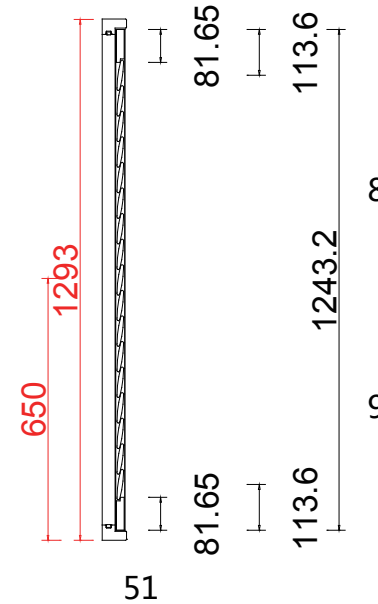

Louvre Quantity(叶片数量): 17

Louvre Size(叶片尺寸): 276.1mm

Rail Size(上下板尺寸): 327.6mm

Order No(订单号): REG 14892 - Bacon

Item(序号): 6

Room(房间号): LOUNGE BAY LH1

Deep Plain L Frame 60mm

NOTES: L

Louvre Quantity(叶片数量): 17

Louvre Size(叶片尺寸): 276.1mm

Rail Size(上下板尺寸): 327.6mm

Order No(订单号): REG 14892 - Bacon

Item(序号): 7

Room(房间号): LOUNGE BAY LH3

Louvre Size(叶片类型): 76mm

17

Louvre Quantity(叶片数量): 51

Louvre Size(叶片尺寸): 578.8mm

Rail Size(上下板尺寸): 630.3mm

Order No(订单号): REG 14892 - Bacon

Item(序号): 8

Room(房间号): LOUNGE BAY LH2

Louvre Size(叶片类型): 76mm

Stile 41.3mm, Deep Plain L Frame 60mm