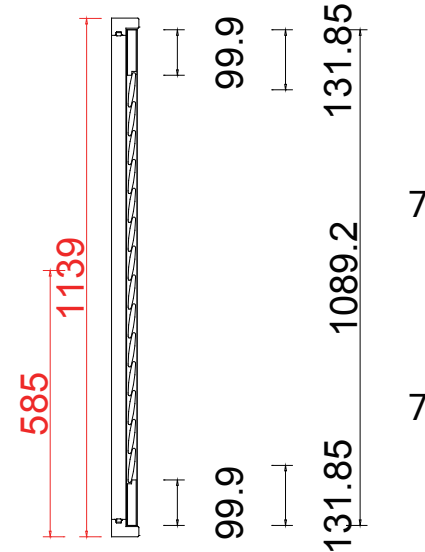

L R

Deep Plain L Frame 60mm

- Batten: 3\*20\*2110 1 Pcs
- 60\*60\*1293 1 Pcs
- 001 Super White

NOTES:  
 Shutter Color: 001 Super White  
 Hinges Color: White  
 Qty(数量): 1  
 Material(材质): Balmoral Pine Wood ( 松木 )  
 Configuration(窗扇结构): L-DR,IN,4side, Astrigal Stile 41.3mm,Deep Plain L Frame 60mm  
 Tilt rod type(拉杆类型): Easy tilt System  
 Louvre Quantity(叶片数量): 28  
 Louvre Size(叶片尺寸): 460mm  
 Rail Size(上下板尺寸): 511.5mm

Order No(订单号): REG 14892 - Bacon  
 Item(序号): 1  
 Room(房间号): front lh bed  
 Louvre Size(叶片类型): 76mm

L R

28

Deep Plain L Frame 60mm

**NOTES:**

Shutter Color: 001 Super White

Hinges Color: White

Qty(数量): 1

Material(材质): Balmoral Pine Wood ( 松木 )

Configuration(窗扇结构): L-DR,IN,4side, Astrigal Stile 41.3mm,Deep Plain L Frame 60mm

Tilt rod type(拉杆类型): Easy tilt System

Louvre Quantity(叶片数量): 28

Louvre Size(叶片尺寸): 459.5mm

Rail Size(上下板尺寸): 511mm

Order No(订单号): REG 14892 - Bacon

Item(序号): 2

Room(房间号): front rh bed

Louvre Size(叶片类型): 76mm

Deep Plain L Frame 60mm

**NOTES:**

Shutter Color: 001 Super White