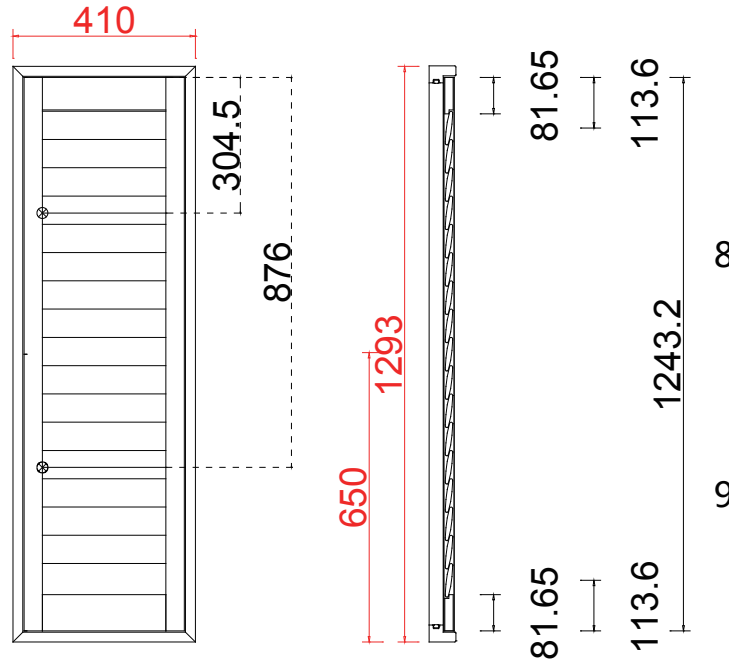

Shutter Color: 001 Super White

Hinges Color: White

Qty(数量): 1

Material(材质): Balmoral Pine Wood ( 松木 ) Louvre Size(叶片类型): 76mm

Configuration(窗扇结构): R,IN,4side,Butt Stile 41.3mm,Deep Plain L Frame 60mm

Tilt rod type(拉杆类型): Easy tilt System

Louvre Quantity(叶片数量): 17

Louvre Size(叶片尺寸): 276.1mm

Rail Size(上下板尺寸): 327.6mm

Order No(订单号): REG 14892 - Bacon

Item(序号): 6

Room(房间号): LOUNGE BAY LH1

Deep Plain L Frame 60mm

NOTES: L

Louvre Quantity(叶片数量): 17

Louvre Size(叶片尺寸): 276.1mm

Rail Size(上下板尺寸): 327.6mm

Order No(订单号): REG 14892 - Bacon

Item(序号): 7

Room(房间号): LOUNGE BAY LH3

Louvre Size(叶片类型): 76mm

17

Louvre Quantity(叶片数量): 51

Louvre Size(叶片尺寸): 578.8mm

Rail Size(上下板尺寸): 630.3mm

Order No(订单号): REG 14892 - Bacon

Item(序号): 8

Room(房间号): LOUNGE BAY LH2

Louvre Size(叶片类型): 76mm

Stile 41.3mm, Deep Plain L Frame 60mm