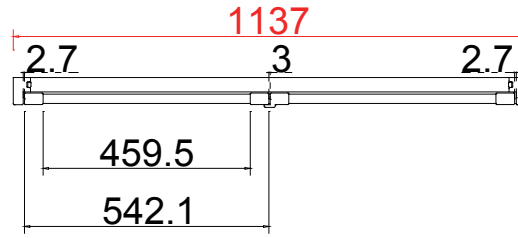

L R

Deep Plain L Frame 60mm

- Batten: 3\*20\*2110 1 Pcs
- 60\*60\*1293 1 Pcs
- 001 Super White

NOTES:  
 Shutter Color: 001 Super White  
 Hinges Color: White  
 Qty(数量): 1  
 Material(材质): Balmoral Pine Wood ( 松木 )  
 Configuration(窗扇结构): L-DR,IN,4side, Astrigal Stile 41.3mm,Deep Plain L Frame 60mm  
 Tilt rod type(拉杆类型): Easy tilt System  
 Louvre Quantity(叶片数量): 28  
 Louvre Size(叶片尺寸): 460mm  
 Rail Size(上下板尺寸): 511.5mm

Material(材质): Balmoral Pine Wood ( 松木 )

Configuration(窗扇结构): L-DR,IN,4side, Astrigal Stile 41.3mm,Deep Plain L Frame 60mm

Tilt rod type(拉杆类型): Easy tilt System

Louvre Quantity(叶片数量): 28

Louvre Size(叶片尺寸): 459.5mm

Rail Size(上下板尺寸): 511mm

Order No(订单号): REG 14892 - Bacon

Item(序号): 2

Room(房间号): front rh bed

Louvre Size(叶片类型): 76mm

Deep Plain L Frame 60mm

**NOTES:**

Shutter Color: 001 Super White

Louvre Size(叶片尺寸): 458mm

Rail Size(上下板尺寸): 509.5mm

Order No(订单号): REG 14892 - Bacon

Item(序号): 3

Room(房间号): REAR LH bed

Louvre Size(叶片类型): 76mm

L R

28