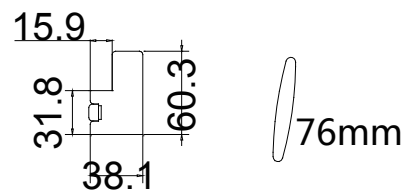

L R

Deep Plain L Frame 60mm

- Batten: 3\*20\*2110 1 Pcs
- 60\*60\*1293 1 Pcs
- 001 Super White

NOTES:  
 Shutter Color: 001 Super White  
 Hinges Color: White  
 Qty(数量): 1  
 Material(材质): Balmoral Pine Wood ( 松木 )  
 Configuration(窗扇结构): L-DR,IN,4side, Astrigal Stile 41.3mm,Deep Plain L Frame 60mm  
 Tilt rod type(拉杆类型): Easy tilt System  
 Louvre Quantity(叶片数量): 28  
 Louvre Size(叶片尺寸): 460mm  
 Rail Size(上下板尺寸): 511.5mm

Material(材质): Balmoral Pine Wood ( 松木 )

Configuration(窗扇结构): L-DR,IN,4side, Astrigal Stile 41.3mm,Deep Plain L Frame 60mm

Tilt rod type(拉杆类型): Easy tilt System

Louvre Quantity(叶片数量): 28

Louvre Size(叶片尺寸): 459.5mm

Rail Size(上下板尺寸): 511mm

Order No(订单号): REG 14892 - Bacon

Item(序号): 2

Room(房间号): front rh bed

Louvre Size(叶片类型): 76mm

Deep Plain L Frame 60mm

**NOTES:**

Shutter Color: 001 Super White

Louvre Size(叶片尺寸): 458mm

Rail Size(上下板尺寸): 509.5mm

Order No(订单号): REG 14892 - Bacon

Item(序号): 3

Room(房间号): REAR LH bed

Louvre Size(叶片类型): 76mm

L R

28