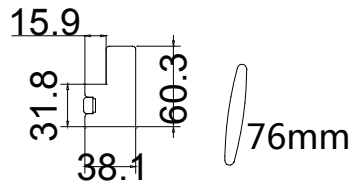

Shutter Color: 001 Super White

Hinges Color: White

Qty(数量): 1

Material(材质): Balmoral Pine Wood ( 松木 ) Louvre Size(叶片类型): 76mm

Configuration(窗扇结构): R,IN,4side,Butt Stile 41.3mm,Deep Plain L Frame 60mm

Tilt rod type(拉杆类型): Easy tilt System

Louvre Quantity(叶片数量): 17

Louvre Size(叶片尺寸): 276.1mm

Rail Size(上下板尺寸): 327.6mm

Order No(订单号): REG 14892 - Bacon

Item(序号): 6

Room(房间号): LOUNGE BAY LH1

Deep Plain L Frame 60mm

NOTES: L

Louvre Quantity(叶片数量): 17

Louvre Size(叶片尺寸): 276.1mm

Rail Size(上下板尺寸): 327.6mm

Order No(订单号): REG 14892 - Bacon

Item(序号): 7

Room(房间号): LOUNGE BAY LH3

Louvre Size(叶片类型): 76mm

17