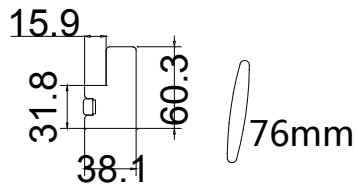

L R

Deep Plain L Frame 60mm

- Batten: 3\*20\*2110 1 Pcs
- 60\*60\*1293 1 Pcs
- 001 Super White

NOTES:  
 Shutter Color: 001 Super White  
 Hinges Color: White  
 Qty(数量): 1  
 Material(材质): Balmoral Pine Wood ( 松木 )  
 Configuration(窗扇结构): L-DR,IN,4side, Astrigal Stile 41.3mm,Deep Plain L Frame 60mm  
 Tilt rod type(拉杆类型): Easy tilt System  
 Louvre Quantity(叶片数量): 28  
 Louvre Size(叶片尺寸): 460mm  
 Rail Size(上下板尺寸): 511.5mm

Material(材质): Balmoral Pine Wood ( 松木 )

Configuration(窗扇结构): L-DR,IN,4side, Astrigal Stile 41.3mm,Deep Plain L Frame 60mm

Tilt rod type(拉杆类型): Easy tilt System

Louvre Quantity(叶片数量): 28

Louvre Size(叶片尺寸): 459.5mm

Rail Size(上下板尺寸): 511mm

Order No(订单号): REG 14892 - Bacon

Item(序号): 2

Room(房间号): front rh bed

Louvre Size(叶片类型): 76mm

Deep Plain L Frame 60mm

**NOTES:**

Shutter Color: 001 Super White

Louvre Size(叶片尺寸): 458mm

Rail Size(上下板尺寸): 509.5mm

Order No(订单号): REG 14892 - Bacon

Item(序号): 3

Room(房间号): REAR LH bed

Louvre Size(叶片类型): 76mm

L R

28