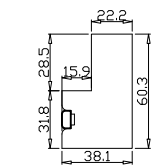

Louvre Quantity(叶片数量): 44

Louvre Size(叶片尺寸): 430.5mm

Rail Size(上下板尺寸): 482.5mm

Order No(订单号):ABC 51080 REID

Item(序号): 2

Room(房间号):

Louvre Size(叶片类型): 89mm

Deep Plain L Frame 60mm

Material(材质): Paulownia(桐木)

Configuration(窗扇结构): L, IN, 4Side, 41.3mm Butt, Deep Plain L Frame 60mm

Tilt rod type(拉杆类型): Easy tilt rod(齿条拉杆)

Louvre Quantity(叶片数量): 20

Louvre Size(叶片尺寸): 655.6mm

Rail Size(上下板尺寸): 707.6mm

Order No(订单号): ABC 51080 REID

Item(序号): 4

Room(房间号):

Louvre Size(叶片类型): 89mm

Deep Plain L Frame 60mm

9

11

NOTES:

Louvre Quantity(叶片数量): 20

Louvre Size(叶片尺寸): 658.6mm

Rail Size(上下板尺寸): 710.6mm

Order No(订单号):ABC 51080 REID

Item(序号): 5

Room(房间号):

Louvre Size(叶片类型): 89mm

Deep Plain L Frame 60mm