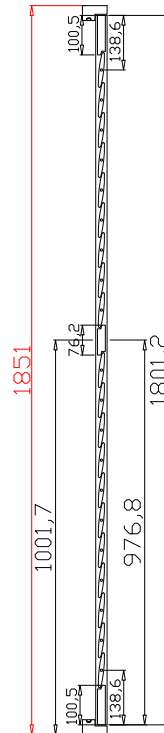

9

11

L

NOTES:

Shutter Color: Timeless White(覆盖色)

Hinges Color: White(白色)

Qty(数量): 1

Material(材质): Paulownia(桐木)

Configuration(窗扇结构): L, IN, 4Side, 41.3mm Butt, Deep Plain L Frame 60mm

Tilt rod type(拉杆类型): Easy tilt rod(齿条拉杆)

Louvre Quantity(叶片数量): 20

Louvre Size(叶片尺寸): 655.6mm

Rail Size(上下板尺寸): 707.6mm

Order No(订单号): ABC 51080 REID

Item(序号): 4

Room(房间号):

Louvre Size(叶片类型): 89mm