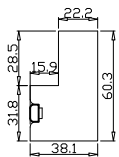

Louvre Quantity(叶片数量): 44

Louvre Size(叶片尺寸): 430.5mm

Rail Size(上下板尺寸): 482.5mm

Order No(订单号):ABC 51080 REID

Item(序号): 2

Room(房间号):

Louvre Size(叶片类型): 89mm

Deep Plain L Frame 60mm

Tilt rod type(拉杆类型): Easy tilt rod(齿条拉杆)

Louvre Quantity(叶片数量): 22

Louvre Size(叶片尺寸): 618.6mm

Rail Size(上下板尺寸): 670.6mm

Order No(订单号): ABC 51080 REID

Item(序号): 3

Room(房间号):

Louvre Size(叶片类型): 89mm

Material(材质): Paulownia(桐木)

Configuration(窗扇结构): L, IN, 4Side, 41.3mm Butt, Deep Plain L Frame 60mm

Tilt rod type(拉杆类型): Easy tilt rod(齿条拉杆)

Louvre Quantity(叶片数量): 20

Louvre Size(叶片尺寸): 655.6mm

Rail Size(上下板尺寸): 707.6mm

Louvre Quantity(叶片数量): 20

Louvre Size(叶片尺寸): 658.6mm

Rail Size(上下板尺寸): 710.6mm

Order No(订单号):ABC 51080 REID

Item(序号): 5

Room(房间号):

Louvre Size(叶片类型): 89mm

Deep Plain L Frame 60mm