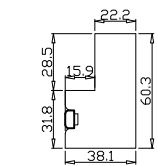

Configuration(窗扇结构): L,IN, 4Side, 41.3mm Butt, Deep Plain L Frame 60mm

Tilt rod type(拉杆类型): Easy tilt rod(齿条拉杆)

Louvre Quantity(叶片数量): 22

Louvre Size(叶片尺寸): 613.6mm

Rail Size(上下板尺寸): 665.6mm

Order No(订单号):ABC 51080 REID

Item(序号): 1

Room(房间号):

Louvre Size(叶片类型): 89mm

Deep Plain L Frame 60mm

Batten:3\*120\*850 (mm)\*2  
Timeless White(覆盖色)

8

14

**NOTES:**

Louvre Quantity(叶片数量): 44

Louvre Size(叶片尺寸): 430.5mm

Rail Size(上下板尺寸): 482.5mm

Order No(订单号):ABC 51080 REID

Item(序号): 2

Room(房间号):

Louvre Size(叶片类型): 89mm

Deep Plain L Frame 60mm

Louvre Quantity(叶片数量): 20

Louvre Size(叶片尺寸): 658.6mm

Rail Size(上下板尺寸): 710.6mm

Order No(订单号):ABC 51080 REID

Item(序号): 5

Room(房间号):

Louvre Size(叶片类型): 89mm

Deep Plain L Frame 60mm