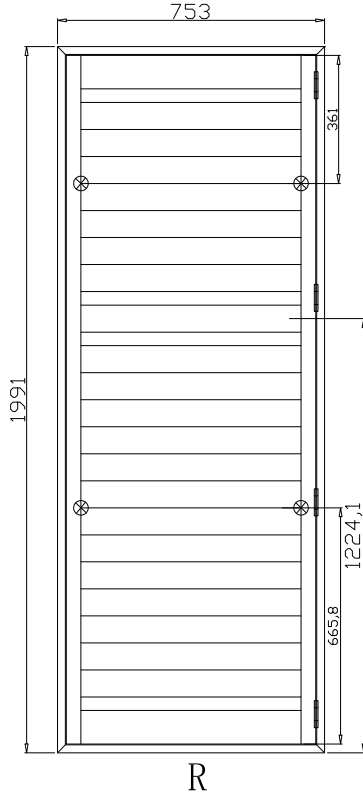

Item(序号): 1

Room(房间号):

Louvre Size(叶片类型): 89mm

Deep Plain L Frame 60mm

Batten:3\*120\*850 (mm)\*2  
Timeless White(覆盖色)

8

14

**NOTES:**

Louvre Quantity(叶片数量): 44

Louvre Size(叶片尺寸): 430.5mm

Rail Size(上下板尺寸): 482.5mm

Order No(订单号):ABC 51080 REID

Item(序号): 2

Room(房间号):

Louvre Size(叶片类型): 89mm

Deep Plain L Frame 60mm

Tilt rod type(拉杆类型): Easy tilt rod(齿条拉杆)

Louvre Quantity(叶片数量): 22

Louvre Size(叶片尺寸): 618.6mm

Rail Size(上下板尺寸): 670.6mm

Order No(订单号): ABC 51080 REID

Item(序号): 3

Room(房间号):

Louvre Size(叶片类型): 89mm

Louvre Quantity(叶片数量): 20

Louvre Size(叶片尺寸): 658.6mm

Rail Size(上下板尺寸): 710.6mm

Order No(订单号):ABC 51080 REID

Item(序号): 5

Room(房间号):

Louvre Size(叶片类型): 89mm

Deep Plain L Frame 60mm