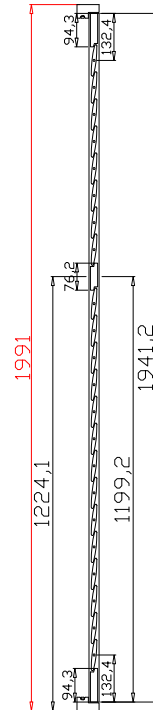

Configuration(窗扇结构): L,IN, 4Side, 41.3mm Butt, Deep Plain L Frame 60mm

Tilt rod type(拉杆类型): Easy tilt rod(齿条拉杆)

Louvre Quantity(叶片数量): 22

Louvre Size(叶片尺寸): 613.6mm

Rail Size(上下板尺寸): 665.6mm

Order No(订单号):ABC 51080 REID

Louvre Quantity(叶片数量): 44

Louvre Size(叶片尺寸): 430.5mm

Rail Size(上下板尺寸): 482.5mm

Order No(订单号):ABC 51080 REID

Item(序号): 2

Room(房间号):

Louvre Size(叶片类型): 89mm

Deep Plain L Frame 60mm

Tilt rod type(拉杆类型): Easy tilt rod(齿条拉杆)

Louvre Quantity(叶片数量): 22

Louvre Size(叶片尺寸): 618.6mm

Rail Size(上下板尺寸): 670.6mm

Order No(订单号): ABC 51080 REID

Item(序号): 3

Room(房间号):

Louvre Size(叶片类型): 89mm

Material(材质): Paulownia(桐木)

Configuration(窗扇结构): L, IN, 4Side, 41.3mm Butt, Deep Plain L Frame 60mm

Tilt rod type(拉杆类型): Easy tilt rod(齿条拉杆)

Louvre Quantity(叶片数量): 20

Louvre Size(叶片尺寸): 655.6mm

Rail Size(上下板尺寸): 707.6mm