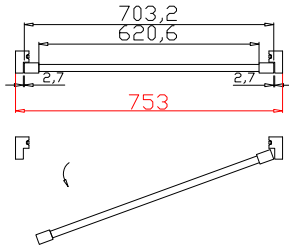

Configuration(窗扇结构): L,IN, 4Side, 41.3mm Butt, Deep Plain L Frame 60mm

Tilt rod type(拉杆类型): Easy tilt rod(齿条拉杆)

Louvre Quantity(叶片数量): 22

Louvre Size(叶片尺寸): 613.6mm

Rail Size(上下板尺寸): 665.6mm

Order No(订单号):ABC 51080 REID

Louvre Quantity(叶片数量): 44

Louvre Size(叶片尺寸): 430.5mm

Rail Size(上下板尺寸): 482.5mm

Order No(订单号):ABC 51080 REID

Item(序号): 2

Room(房间号):

Louvre Size(叶片类型): 89mm

Deep Plain L Frame 60mm

Tilt rod type(拉杆类型): Easy tilt rod(齿条拉杆)

Louvre Quantity(叶片数量): 22

Louvre Size(叶片尺寸): 618.6mm

Rail Size(上下板尺寸): 670.6mm

Order No(订单号): ABC 51080 REID

Item(序号): 3

Room(房间号):

Louvre Size(叶片类型): 89mm

Material(材质): Paulownia(桐木)

Configuration(窗扇结构): L, IN, 4Side, 41.3mm Butt, Deep Plain L Frame 60mm

Tilt rod type(拉杆类型): Easy tilt rod(齿条拉杆)

Louvre Quantity(叶片数量): 20

Louvre Size(叶片尺寸): 655.6mm

Rail Size(上下板尺寸): 707.6mm