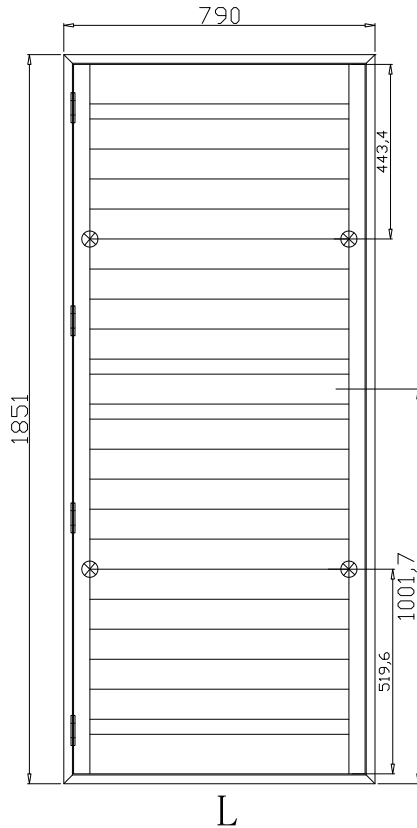

Deep Plain L Frame 60mm

9

11

L

NOTES:

Shutter Color: Timeless White(覆盖色)

Hinges Color: White(白色)

Qty(数量): 1

Material(材质): Paulownia(桐木)

Configuration(窗扇结构): L, IN, 4Side, 41.3mm Butt, Deep Plain L Frame 60mm

Tilt rod type(拉杆类型): Easy tilt rod(齿条拉杆)

Louvre Quantity(叶片数量): 20

Louvre Size(叶片尺寸): 655.6mm

Rail Size(上下板尺寸): 707.6mm

Order No(订单号): ABC 51080 REID

Item(序号): 4

Room(房间号):

Louvre Size(叶片类型): 89mm