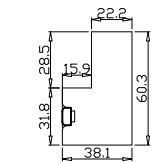

Louvre Quantity(叶片数量): 44

Louvre Size(叶片尺寸): 430.5mm

Rail Size(上下板尺寸): 482.5mm

Order No(订单号):ABC 51080 REID

Item(序号): 2

Room(房间号):

Louvre Size(叶片类型): 89mm

Deep Plain L Frame 60mm

Tilt rod type(拉杆类型): Easy tilt rod(齿条拉杆)

Louvre Quantity(叶片数量): 22

Louvre Size(叶片尺寸): 618.6mm

Rail Size(上下板尺寸): 670.6mm

Order No(订单号): ABC 51080 REID

Item(序号): 3

Room(房间号):

Louvre Size(叶片类型): 89mm

Material(材质): Paulownia(桐木)

Configuration(窗扇结构): L, IN, 4Side, 41.3mm Butt, Deep Plain L Frame 60mm

Tilt rod type(拉杆类型): Easy tilt rod(齿条拉杆)

Louvre Quantity(叶片数量): 20

Louvre Size(叶片尺寸): 655.6mm

Rail Size(上下板尺寸): 707.6mm

Louvre Quantity(叶片数量): 20

Louvre Size(叶片尺寸): 658.6mm

Rail Size(上下板尺寸): 710.6mm

Order No(订单号):ABC 51080 REID

Item(序号): 5

Room(房间号):

Louvre Size(叶片类型): 89mm

Deep Plain L Frame 60mm