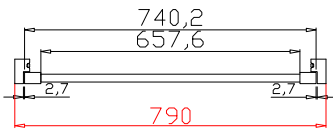

9

11

L

NOTES:

Shutter Color: Timeless White(覆盖色)

Hinges Color: White(白色)

Qty(数量): 1

Material(材质): Paulownia(桐木)

Configuration(窗扇结构): L, IN, 4Side, 41.3mm Butt, Deep Plain L Frame 60mm

Tilt rod type(拉杆类型): Easy tilt rod(齿条拉杆)

Louvre Quantity(叶片数量): 20

Louvre Size(叶片尺寸): 655.6mm

Rail Size(上下板尺寸): 707.6mm

Order No(订单号): ABC 51080 REID

Item(序号): 4

Room(房间号):

Louvre Size(叶片类型): 89mm