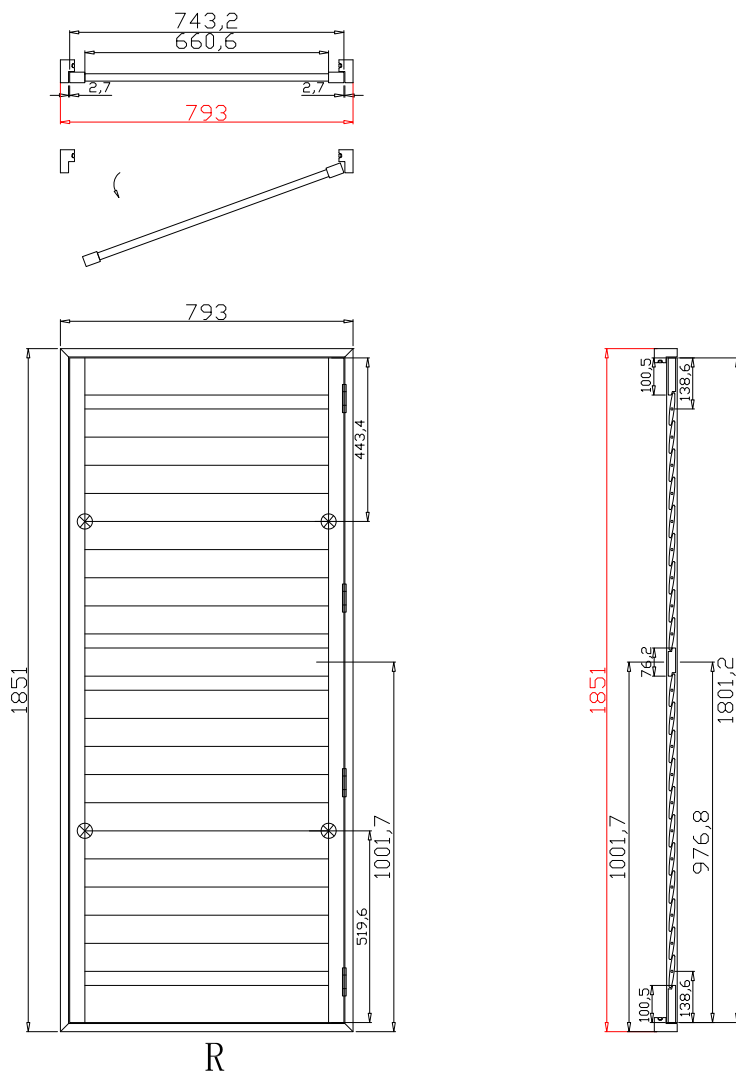

Material(材质): Paulownia(桐木)

Configuration(窗扇结构): L, IN, 4Side, 41.3mm Butt, Deep Plain L Frame 60mm

Tilt rod type(拉杆类型): Easy tilt rod(齿条拉杆)

Louvre Quantity(叶片数量): 20

Louvre Size(叶片尺寸): 655.6mm

Rail Size(上下板尺寸): 707.6mm

Order No(订单号): ABC 51080 REID

Item(序号): 4

Room(房间号):

Louvre Size(叶片类型): 89mm

Deep Plain L Frame 60mm

9

11

NOTES:

Louvre Quantity(叶片数量): 20

Louvre Size(叶片尺寸): 658.6mm

Rail Size(上下板尺寸): 710.6mm

Order No(订单号):ABC 51080 REID

Item(序号): 5

Room(房间号):

Louvre Size(叶片类型): 89mm

Deep Plain L Frame 60mm