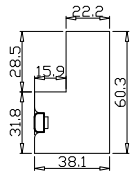

Tilt rod type(拉杆类型): Easy tilt rod(齿条拉杆)

Louvre Quantity(叶片数量): 22

Louvre Size(叶片尺寸): 618.6mm

Rail Size(上下板尺寸): 670.6mm

Order No(订单号): ABC 51080 REID

Item(序号): 3

Room(房间号):

Louvre Size(叶片类型): 89mm

Material(材质): Paulownia(桐木)

Configuration(窗扇结构): L, IN, 4Side, 41.3mm Butt, Deep Plain L Frame 60mm

Tilt rod type(拉杆类型): Easy tilt rod(齿条拉杆)

Louvre Quantity(叶片数量): 20

Louvre Size(叶片尺寸): 655.6mm

Rail Size(上下板尺寸): 707.6mm

Order No(订单号): ABC 51080 REID

Item(序号): 4

Room(房间号):

Louvre Size(叶片类型): 89mm

Deep Plain L Frame 60mm

9

11

NOTES:

Louvre Quantity(叶片数量): 20

Louvre Size(叶片尺寸): 658.6mm

Rail Size(上下板尺寸): 710.6mm

Order No(订单号):ABC 51080 REID

Item(序号): 5

Room(房间号):

Louvre Size(叶片类型): 89mm

Deep Plain L Frame 60mm