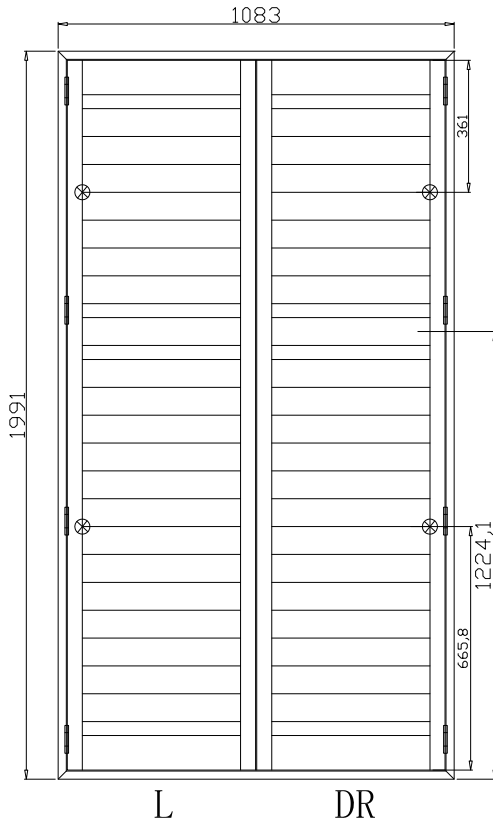

Configuration(窗扇结构): L,IN, 4Side, 41.3mm Butt, Deep Plain L Frame 60mm

Tilt rod type(拉杆类型): Easy tilt rod(齿条拉杆)

Louvre Quantity(叶片数量): 22

Louvre Size(叶片尺寸): 613.6mm

Rail Size(上下板尺寸): 665.6mm

Order No(订单号):ABC 51080 REID

Item(序号): 1

Room(房间号):

Louvre Size(叶片类型): 89mm

Deep Plain L Frame 60mm

Batten:3\*120\*850 (mm)\*2  
Timeless White(覆盖色)

8

14

**NOTES:**

Louvre Quantity(叶片数量): 44

Louvre Size(叶片尺寸): 430.5mm

Rail Size(上下板尺寸): 482.5mm

Order No(订单号):ABC 51080 REID

Item(序号): 2

Room(房间号):

Louvre Size(叶片类型): 89mm

Deep Plain L Frame 60mm

Louvre Quantity(叶片数量): 20

Louvre Size(叶片尺寸): 658.6mm

Rail Size(上下板尺寸): 710.6mm

Order No(订单号):ABC 51080 REID

Item(序号): 5

Room(房间号):

Louvre Size(叶片类型): 89mm

Deep Plain L Frame 60mm