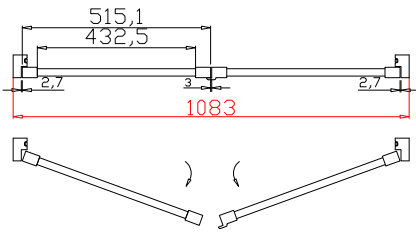

Configuration(窗扇结构): L,IN, 4Side, 41.3mm Butt, Deep Plain L Frame 60mm

Tilt rod type(拉杆类型): Easy tilt rod(齿条拉杆)

Louvre Quantity(叶片数量): 22

Louvre Size(叶片尺寸): 613.6mm

Rail Size(上下板尺寸): 665.6mm

Order No(订单号):ABC 51080 REID

Item(序号): 1

Room(房间号):

Louvre Size(叶片类型): 89mm

Deep Plain L Frame 60mm

Batten:3\*120\*850 (mm)\*2  
Timeless White(覆盖色)

8

14

**NOTES:**

Louvre Quantity(叶片数量): 44

Louvre Size(叶片尺寸): 430.5mm

Rail Size(上下板尺寸): 482.5mm

Order No(订单号):ABC 51080 REID

Item(序号): 2

Room(房间号):

Louvre Size(叶片类型): 89mm

Deep Plain L Frame 60mm

Material(材质): Paulownia(桐木)

Configuration(窗扇结构): L, IN, 4Side, 41.3mm Butt, Deep Plain L Frame 60mm

Tilt rod type(拉杆类型): Easy tilt rod(齿条拉杆)

Louvre Quantity(叶片数量): 20

Louvre Size(叶片尺寸): 655.6mm

Rail Size(上下板尺寸): 707.6mm