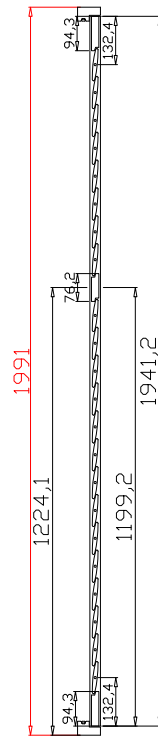

Configuration(窗扇结构): L,IN, 4Side, 41.3mm Butt, Deep Plain L Frame 60mm

Tilt rod type(拉杆类型): Easy tilt rod(齿条拉杆)

Louvre Quantity(叶片数量): 22

Louvre Size(叶片尺寸): 613.6mm

Rail Size(上下板尺寸): 665.6mm

Order No(订单号):ABC 51080 REID

Item(序号): 1

Room(房间号):

Louvre Size(叶片类型): 89mm

Deep Plain L Frame 60mm

Batten:3\*120\*850 (mm)\*2  
Timeless White(覆盖色)

8

14

**NOTES:**

Louvre Quantity(叶片数量): 44

Louvre Size(叶片尺寸): 430.5mm

Rail Size(上下板尺寸): 482.5mm

Order No(订单号):ABC 51080 REID

Item(序号): 2

Room(房间号):

Louvre Size(叶片类型): 89mm

Deep Plain L Frame 60mm

Tilt rod type(拉杆类型): Easy tilt rod(齿条拉杆)

Louvre Quantity(叶片数量): 22

Louvre Size(叶片尺寸): 618.6mm

Rail Size(上下板尺寸): 670.6mm

Order No(订单号): ABC 51080 REID

Item(序号): 3

Room(房间号):

Louvre Size(叶片类型): 89mm