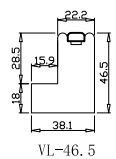

**NOTES:**

- Shutter Color: Timeless White(覆盖色)
  - Hinges Color: White(白色)
  - Qty(数量): 1
  - Material(材质): Paulownia(桐木)
  - Configuration(窗扇结构): L-DR,IN, 4Side, 41.3mm Astrigal, 46.5mm Vintage L
  - Tilt rod type(拉杆类型): Easy tilt rod(齿条拉杆)
  - Louvre Quantity(叶片数量): 44
  - Louvre Size(叶片尺寸): 365.5mm
  - Rail Size(上下板尺寸): 417.5mm
- Order No(订单号): SCO SB 7981 HORNALL
  - Item(序号): 1
  - Room(房间号): LIV L
  - Louvre Size(叶片类型): 89mm

Configuration(窗扇结构): L-DR,IN, 4Side, 41.3mm Astrigal, 46.5mm Vintage L

Tilt rod type(拉杆类型): Easy tilt rod(齿条拉杆)

Louvre Quantity(叶片数量): 44

Louvre Size(叶片尺寸): 354mm

Rail Size(上下板尺寸): 406mm

Order No(订单号):SCO SB 7981 HORNALL

Item(序号): 2

Room(房间号):LIV R

Louvre Size(叶片类型): 89mm

VL-46.5