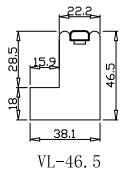

Configuration(窗扇结构): L-DR,IN, 4Side, 41.3mm Astrigal, 46.5mm Vintage L

Tilt rod type(拉杆类型): Easy tilt rod(齿条拉杆)

Louvre Quantity(叶片数量): 44

Louvre Size(叶片尺寸): 354mm

Rail Size(上下板尺寸): 406mm

Order No(订单号):SCO SB 7981 HORNALL

Item(序号): 2

Room(房间号):LIV R

Louvre Size(叶片类型): 89mm

VL-46.5