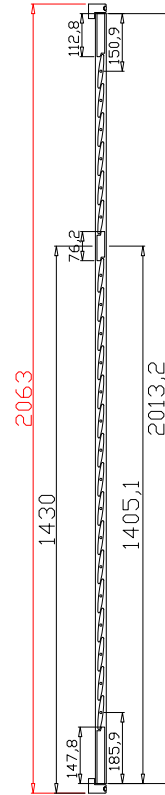

**NOTES:**

- Shutter Color: Timeless White(覆盖色)
  - Hinges Color: White(白色)
  - Qty(数量): 1
  - Material(材质): Paulownia(桐木)
  - Configuration(窗扇结构): L-DR,IN, 4Side, 41.3mm Astrigal, 46.5mm Vintage L
  - Tilt rod type(拉杆类型): Easy tilt rod(齿条拉杆)
  - Louvre Quantity(叶片数量): 44
  - Louvre Size(叶片尺寸): 365.5mm
  - Rail Size(上下板尺寸): 417.5mm
- Order No(订单号): SCO SB 7981 HORNALL
  - Item(序号): 1
  - Room(房间号): LIV L
  - Louvre Size(叶片类型): 89mm

Batten: 35\*5\*2070 (mm) \*2  
Timeless White(覆盖色)

6

16

NOTES:

Shutter Color:Timeless White(覆盖色)

Hinges Color:White(白色)

Qty(数量): 1

Material(材质): Paulownia(桐木)

Configuration(窗扇结构): L-DR,IN, 4Side, 41.3mm Astrigal, 46.5mm Vintage L

Tilt rod type(拉杆类型): Easy tilt rod(齿条拉杆)

Louvre Quantity(叶片数量): 44

Louvre Size(叶片尺寸): 354mm

Rail Size(上下板尺寸): 406mm

Order No(订单号):SCO SB 7981 HORNALL

Item(序号): 2

Room(房间号):LIV R

Louvre Size(叶片类型): 89mm

VL-46.5