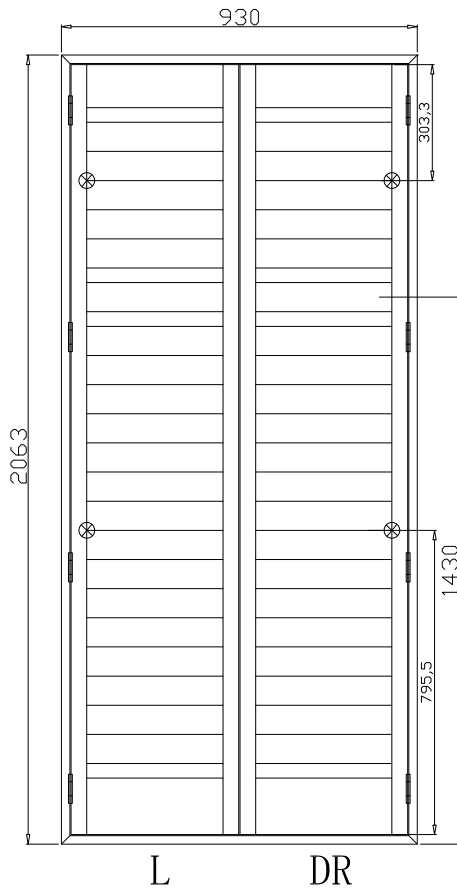

**NOTES:**

- Shutter Color: Timeless White(覆盖色)
  - Hinges Color: White(白色)
  - Qty(数量): 1
  - Material(材质): Paulownia(桐木)
  - Configuration(窗扇结构): L-DR,IN, 4Side, 41.3mm Astrigal, 46.5mm Vintage L
  - Tilt rod type(拉杆类型): Easy tilt rod(齿条拉杆)
  - Louvre Quantity(叶片数量): 44
  - Louvre Size(叶片尺寸): 365.5mm
  - Rail Size(上下板尺寸): 417.5mm
- Order No(订单号): SCO SB 7981 HORNALL
  - Item(序号): 1
  - Room(房间号): LIV L
  - Louvre Size(叶片类型): 89mm

Batten: 35\*5\*2070 (mm) \*2  
Timeless White(覆盖色)

6

16

NOTES:

Shutter Color:Timeless White(覆盖色)

Hinges Color:White(白色)

Qty(数量): 1

Material(材质): Paulownia(桐木)

Configuration(窗扇结构): L-DR,IN, 4Side, 41.3mm Astrigal, 46.5mm Vintage L

Tilt rod type(拉杆类型): Easy tilt rod(齿条拉杆)

Louvre Quantity(叶片数量): 44

Louvre Size(叶片尺寸): 354mm

Rail Size(上下板尺寸): 406mm

Order No(订单号):SCO SB 7981 HORNALL

Item(序号): 2

Room(房间号):LIV R

Louvre Size(叶片类型): 89mm

VL-46.5