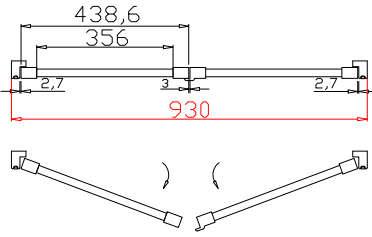

**NOTES:**

- Shutter Color: Timeless White(覆盖色)
  - Hinges Color: White(白色)
  - Qty(数量): 1
  - Material(材质): Paulownia(桐木)
  - Configuration(窗扇结构): L-DR,IN, 4Side, 41.3mm Astrigal, 46.5mm Vintage L
  - Tilt rod type(拉杆类型): Easy tilt rod(齿条拉杆)
  - Louvre Quantity(叶片数量): 44
  - Louvre Size(叶片尺寸): 365.5mm
  - Rail Size(上下板尺寸): 417.5mm
- Order No(订单号): SCO SB 7981 HORNALL
  - Item(序号): 1
  - Room(房间号): LIV L
  - Louvre Size(叶片类型): 89mm

Batten: 35\*5\*2070 (mm) \*2  
Timeless White(覆盖色)

6

16

NOTES:

Shutter Color:Timeless White(覆盖色)

Hinges Color:White(白色)

Qty(数量): 1

Material(材质): Paulownia(桐木)

Configuration(窗扇结构): L-DR,IN, 4Side, 41.3mm Astrigal, 46.5mm Vintage L

Tilt rod type(拉杆类型): Easy tilt rod(齿条拉杆)

Louvre Quantity(叶片数量): 44

Louvre Size(叶片尺寸): 354mm

Rail Size(上下板尺寸): 406mm

Order No(订单号):SCO SB 7981 HORNALL

Item(序号): 2

Room(房间号):LIV R

Louvre Size(叶片类型): 89mm

VL-46.5