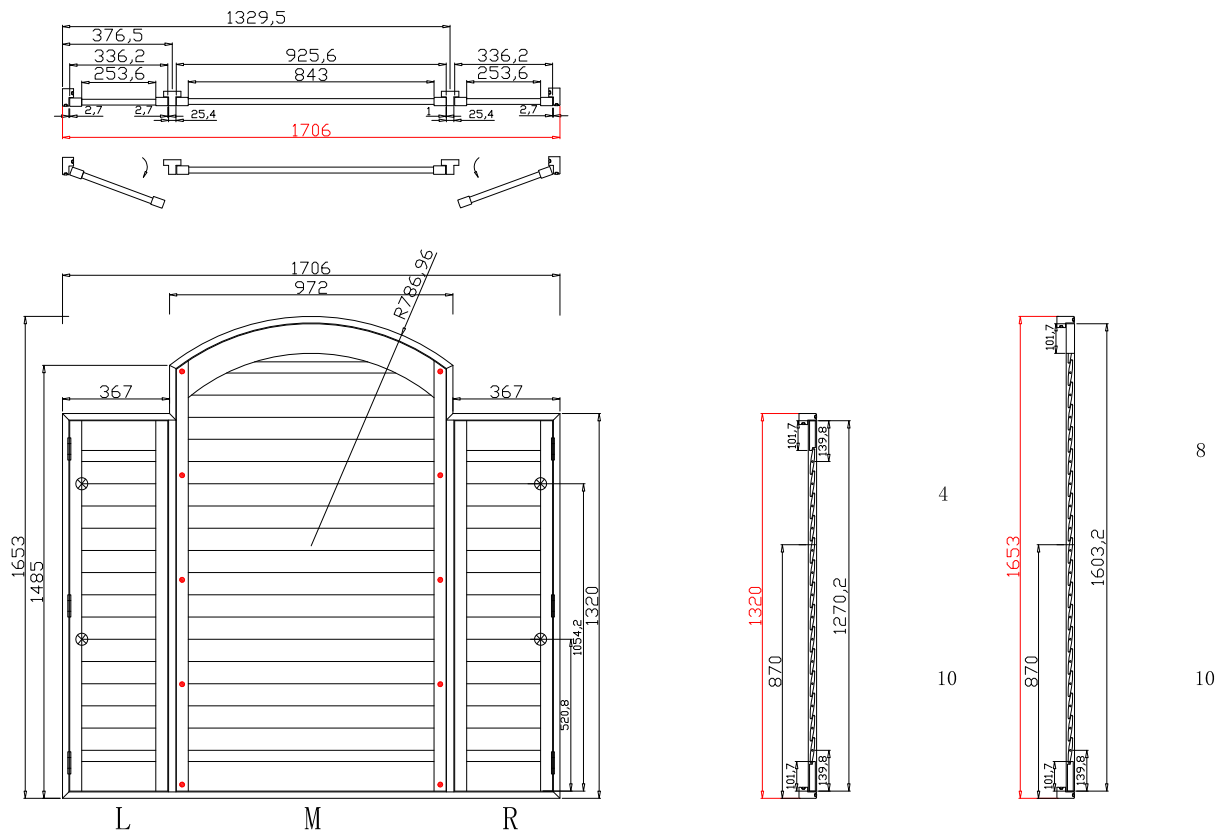

NOTES:

Shutter Color: Timeless White(覆盖色)

Hinges Color: White(白色)

Qty(数量): 1

Material(材质): Palowania(桐木)

Configuration(窗扇结构): LTMTR,IN, 4Side, 41.3mm Butt, Double Insert L Frame 60mm

Tilt rod type(拉杆类型): Easy tilt rod(齿条拉杆)

Louvre Quantity(叶片数量): 14,18,14

Louvre Size(叶片尺寸): 256.6mm,841mm,253.6mm

Rail Size(上下板尺寸): 308.6mm,893mm,305.6mm

Order No(订单号): ABC 51088 BYRNE

Item(序号): 1

Room(房间号): LH BEDROOM

Louvre Size(叶片类型): 89mm

T-Post-46.5

Double Insert L Frame 60mm

**NOTES:**

Shutter Color: Timeless White(覆盖色)  
 Hinges Color: White(白色)  
 Qty(数量): 1  
 Material(材质): Palowania(桐木)  
 Configuration(窗扇结构): LTMTR,IN, 4Side, 41.3mm Butt, Double Insert L Frame 60mm  
 Tilt rod type(拉杆类型): Easy tilt rod(齿条拉杆)  
 Louvre Quantity(叶片数量): 28,18  
 Louvre Size(叶片尺寸): 251.6mm,841mm  
 Rail Size(上下板尺寸): 303.6mm,893mm

Order No(订单号): ABC 51088 BYRNE  
 Item(序号): 2  
 Room(房间号): RH BEDROOM  
 Louvre Size(叶片类型): 89mm

8

10