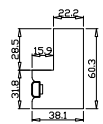

Louvre Size(叶片类型): 89mm

Configuration(窗扇结构): LDL-DRDR,IN, 4SP, 41.3mm Astrigal, Deep BullNose Z Frame 38mm

Tilt rod type(拉杆类型): Easy tilt rod(齿条拉杆)

Louvre Quantity(叶片数量): 64

Louvre Size(叶片尺寸): 401.05mm

Rail Size(上下板尺寸): 453.05mm

Z Sill Plate

Deep BullNose Z Frame 38mm

NOTES:

- Shutter Color: Timeless White(覆盖色)
- Hinges Color: White(白色)
- Qty(数量): 1
- Material(材质): Paulownia(桐木)
- Configuration(窗扇结构): L-DR, IN, 4SP, 41.3mm Astrigal, Deep BullNose Z Frame 38mm
- Tilt rod type(拉杆类型): Easy tilt rod(齿条拉杆)
- Louvre Quantity(叶片数量): 22
- Louvre Size(叶片尺寸): 440.2mm
- Rail Size(上下板尺寸): 492.2mm

Order No(订单号): SCO SB 8013 BUNCE
 Item(序号): 2
 Room(房间号): LIV FRONT
 Louvre Size(叶片类型): 89mm