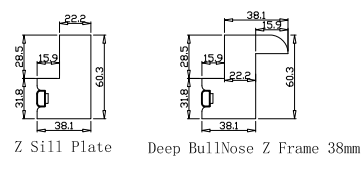

Louvre Size(叶片类型): 89mm

Configuration(窗扇结构): LDL-DRDR,IN, 4SP, 41.3mm Astrigal, Deep BullNose Z Frame 38mm

Tilt rod type(拉杆类型): Easy tilt rod(齿条拉杆)

Louvre Quantity(叶片数量): 64

Louvre Size(叶片尺寸): 401.05mm

Rail Size(上下板尺寸): 453.05mm

Z Sill Plate

Deep BullNose Z Frame 38mm

NOTES:

- Shutter Color: Timeless White(覆盖色)
- Hinges Color: White(白色)
- Qty(数量): 1
- Material(材质): Paulownia(桐木)
- Configuration(窗扇结构): L-DR, IN, 4SP, 41.3mm Astrigal, Deep BullNose Z Frame 38mm
- Tilt rod type(拉杆类型): Easy tilt rod(齿条拉杆)
- Louvre Quantity(叶片数量): 22
- Louvre Size(叶片尺寸): 440.2mm
- Rail Size(上下板尺寸): 492.2mm