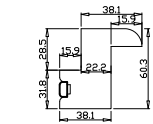

Louvre Size(叶片类型): 89mm

Configuration(窗扇结构): LDL-DRDR,IN, 4SP, 41.3mm Astrigal, Deep BullNose Z Frame 38mm

Tilt rod type(拉杆类型): Easy tilt rod(齿条拉杆)

Louvre Quantity(叶片数量): 64

Louvre Size(叶片尺寸): 401.05mm

Rail Size(上下板尺寸): 453.05mm

Z Sill Plate

Deep BullNose Z Frame 38mm

NOTES:

- Shutter Color: Timeless White(覆盖色)
- Hinges Color: White(白色)
- Qty(数量): 1
- Material(材质): Paulownia(桐木)
- Configuration(窗扇结构): L-DR, IN, 4SP, 41.3mm Astrigal, Deep BullNose Z Frame 38mm
- Tilt rod type(拉杆类型): Easy tilt rod(齿条拉杆)
- Louvre Quantity(叶片数量): 22
- Louvre Size(叶片尺寸): 440.2mm
- Rail Size(上下板尺寸): 492.2mm