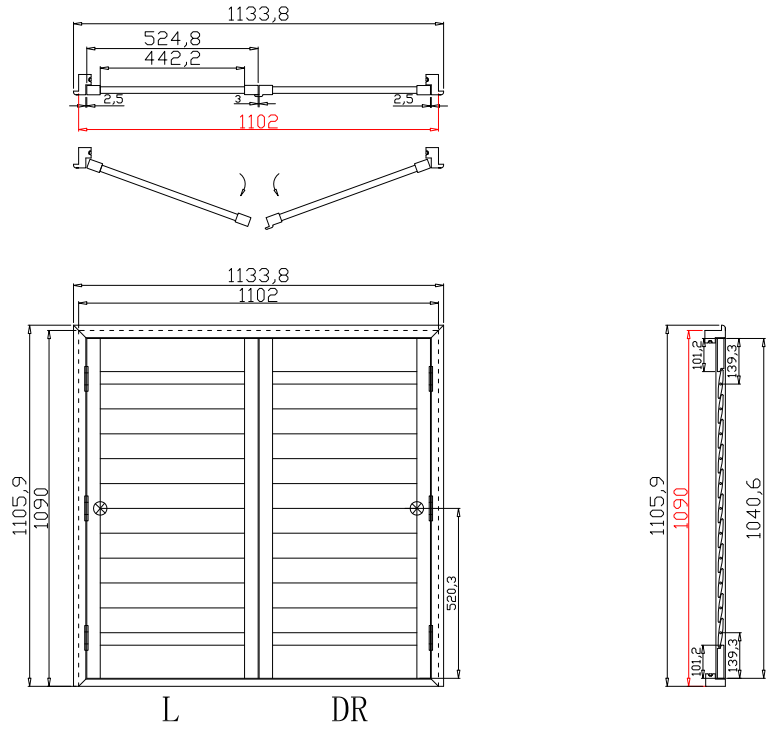

Louvre Size(叶片类型): 89mm

Configuration(窗扇结构): LDL-DRDR,IN, 4SP, 41.3mm Astrigal, Deep BullNose Z Frame 38mm

Tilt rod type(拉杆类型): Easy tilt rod(齿条拉杆)

Louvre Quantity(叶片数量): 64

Louvre Size(叶片尺寸): 401.05mm

Rail Size(上下板尺寸): 453.05mm

Z Sill Plate

Deep BullNose Z Frame 38mm

NOTES:

- Shutter Color: Timeless White(覆盖色)
- Hinges Color: White(白色)
- Qty(数量): 1
- Material(材质): Paulownia(桐木)
- Configuration(窗扇结构): L-DR, IN, 4SP, 41.3mm Astrigal, Deep BullNose Z Frame 38mm
- Tilt rod type(拉杆类型): Easy tilt rod(齿条拉杆)
- Louvre Quantity(叶片数量): 22
- Louvre Size(叶片尺寸): 440.2mm
- Rail Size(上下板尺寸): 492.2mm

Order No(订单号): SCO SB 8013 BUNCE
 Item(序号): 2
 Room(房间号): LIV FRONT
 Louvre Size(叶片类型): 89mm