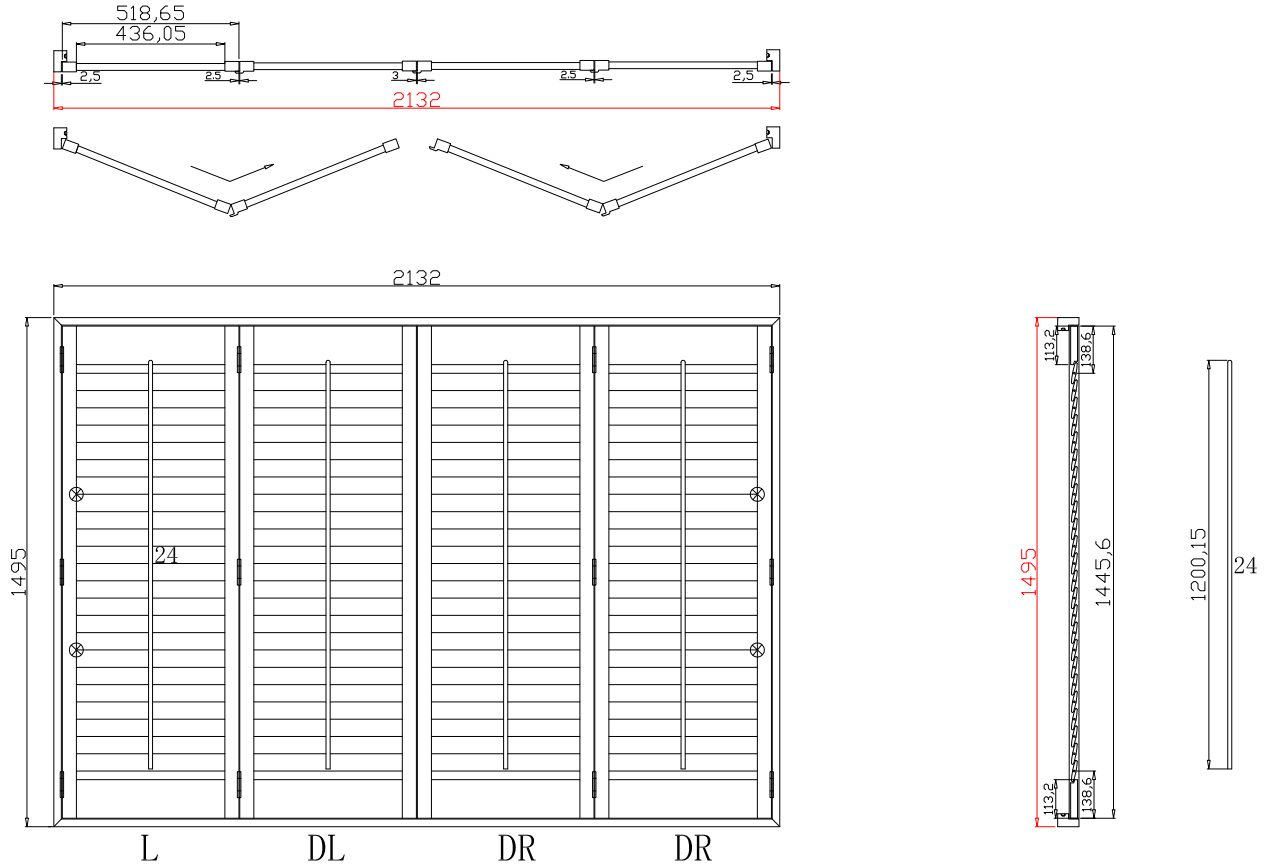

NOTES:

Shutter Color:Tawny Brown(染色)

Hinges Color:Nickel(镀镍合页)

Qty(数量): 1

Material(材质): Basswood(椴木)

Configuration(窗扇结构): LDL-DRDR,IN, 4Side, 41.3mm Astrigal, Deep Plain L Frame 60mm

Tilt rod type(拉杆类型): Center tilt rod(中拉杆)

Louvre Quantity(叶片数量): 96

Louvre Size(叶片尺寸): 434.05mm

Rail Size(上下板尺寸): 486.05mm

Order No(订单号):GOLD GC 8095 BEDDIE

Item(序号): 8

Room(房间号): F BED LEFT

Louvre Size(叶片类型): 64mm