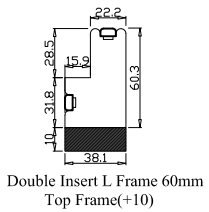

NOTES:

Shutter Color:Tawny Brown(染色)

Hinges Color:Nickel(镀镍合页)

Qty(数量): 1

Material(材质): Basswood(椴木)

Configuration(窗扇结构): R,IN, 4Side, 41.3mm Butt, Double Insert L Frame 60mm

Tilt rod type(拉杆类型): Center tilt rod(中拉杆)

Louvre Quantity(叶片数量): 25

Louvre Size(叶片尺寸): 370.6mm

Rail Size(上下板尺寸): 422.6mm

注意顶部边框尺寸有加高

Order No(订单号):GOLD GC 8095 BEDDIE

Item(序号): 7

Room(房间号):OFFICE R

Louvre Size(叶片类型): 64mm