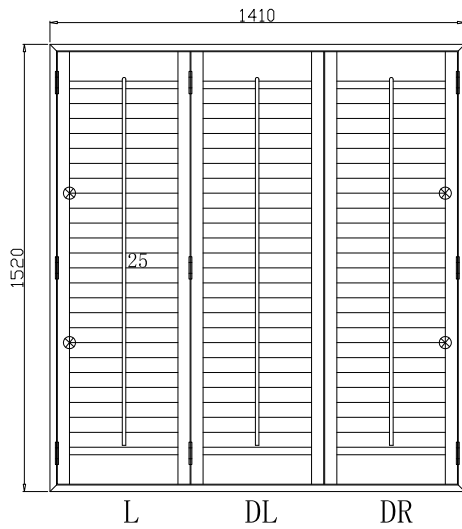

Tilt rod type(拉杆类型): Center tilt rod(中拉杆)

Louvre Quantity(叶片数量): 30

Louvre Size(叶片尺寸): 456.7mm

Rail Size(上下板尺寸): 508.7mm

Order No(订单号):GOLD GC 8095 BEDDIE

Item(序号): 4

Room(房间号): LANDING

Louvre Size(叶片类型): 64mm

Louvre Quantity(叶片数量): 25

Louvre Size(叶片尺寸): 365.6mm

Rail Size(上下板尺寸): 417.6mm

注意顶部边框尺寸有加高

Order No(订单号):GOLD GC 8095 BEDDIE

Item(序号): 5

Room(房间号):OFFICE L

Louvre Size(叶片类型): 64mm

Louvre Quantity(叶片数量): 75

Louvre Size(叶片尺寸): 367mm

Rail Size(上下板尺寸): 419mm

注意顶部边框尺寸有加高

Order No(订单号):GOLD GC 8095 BEDDIE

Item(序号): 6

Room(房间号):OFFICE M

Louvre Size(叶片类型): 64mm