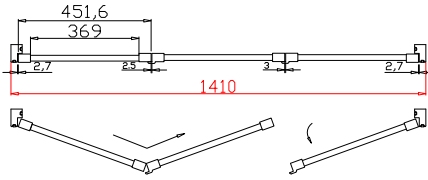

Tilt rod type(拉杆类型): Center tilt rod(中拉杆)

Louvre Quantity(叶片数量): 30

Louvre Size(叶片尺寸): 456.7mm

Rail Size(上下板尺寸): 508.7mm

Order No(订单号):GOLD GC 8095 BEDDIE

Item(序号): 4

Room(房间号): LANDING

Louvre Size(叶片类型): 64mm

Louvre Quantity(叶片数量): 25

Louvre Size(叶片尺寸): 365.6mm

Rail Size(上下板尺寸): 417.6mm

注意顶部边框尺寸有加高

Order No(订单号):GOLD GC 8095 BEDDIE

Item(序号): 5

Room(房间号):OFFICE L

Louvre Size(叶片类型): 64mm

Louvre Quantity(叶片数量): 75

Louvre Size(叶片尺寸): 367mm

Rail Size(上下板尺寸): 419mm

注意顶部边框尺寸有加高

Order No(订单号):GOLD GC 8095 BEDDIE

Item(序号): 6

Room(房间号):OFFICE M

Louvre Size(叶片类型): 64mm