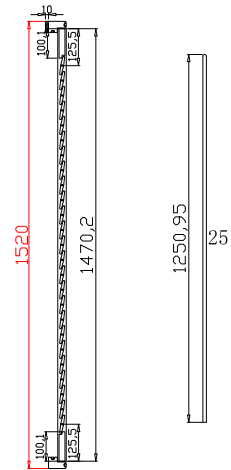

Tilt rod type(拉杆类型): Center tilt rod(中拉杆)

Louvre Quantity(叶片数量): 30

Louvre Size(叶片尺寸): 456.7mm

Rail Size(上下板尺寸): 508.7mm

Order No(订单号):GOLD GC 8095 BEDDIE

Item(序号): 4

Room(房间号): LANDING

Louvre Size(叶片类型): 64mm

Louvre Quantity(叶片数量): 25

Louvre Size(叶片尺寸): 365.6mm

Rail Size(上下板尺寸): 417.6mm

注意顶部边框尺寸有加高

Order No(订单号):GOLD GC 8095 BEDDIE

Item(序号): 5

Room(房间号):OFFICE L

Louvre Size(叶片类型): 64mm

Louvre Quantity(叶片数量): 75

Louvre Size(叶片尺寸): 367mm

Rail Size(上下板尺寸): 419mm

注意顶部边框尺寸有加高

Order No(订单号):GOLD GC 8095 BEDDIE

Item(序号): 6

Room(房间号):OFFICE M

Louvre Size(叶片类型): 64mm

Tilt rod type(拉杆类型): Center tilt rod(中拉杆)

Louvre Quantity(叶片数量): 96

Louvre Size(叶片尺寸): 435.3mm

Rail Size(上下板尺寸): 487.3mm

Order No(订单号): GOLD GC 8095 BEDDIE

Item(序号): 9

Room(房间号): F BED RIGHT

Louvre Size(叶片类型): 64mm