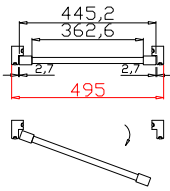

Tilt rod type(拉杆类型): Center tilt rod(中拉杆)

Louvre Quantity(叶片数量): 75

Louvre Size(叶片尺寸): 365.3mm

Rail Size(上下板尺寸): 417.3mm

Order No(订单号): GOLD GC 8095 BEDDIE

Item(序号): 2

Room(房间号): LIV M

Louvre Size(叶片类型): 64mm

Louvre Quantity(叶片数量): 25

Louvre Size(叶片尺寸): 375.6mm

Rail Size(上下板尺寸): 427.6mm

Order No(订单号):GOLD GC 8095 BEDDIE

Item(序号): 3

Room(房间号):LIV R

Louvre Size(叶片类型): 64mm

Double Insert L Frame 60mm

Tilt rod type(拉杆类型): Center tilt rod(中拉杆)

Louvre Quantity(叶片数量): 30

Louvre Size(叶片尺寸): 456.7mm

Rail Size(上下板尺寸): 508.7mm

Order No(订单号):GOLD GC 8095 BEDDIE

Item(序号): 4

Room(房间号): LANDING

Louvre Size(叶片类型): 64mm

Louvre Quantity(叶片数量): 25

Louvre Size(叶片尺寸): 365.6mm

Rail Size(上下板尺寸): 417.6mm

注意顶部边框尺寸有加高

Order No(订单号):GOLD GC 8095 BEDDIE

Item(序号): 5

Room(房间号):OFFICE L

Louvre Size(叶片类型): 64mm