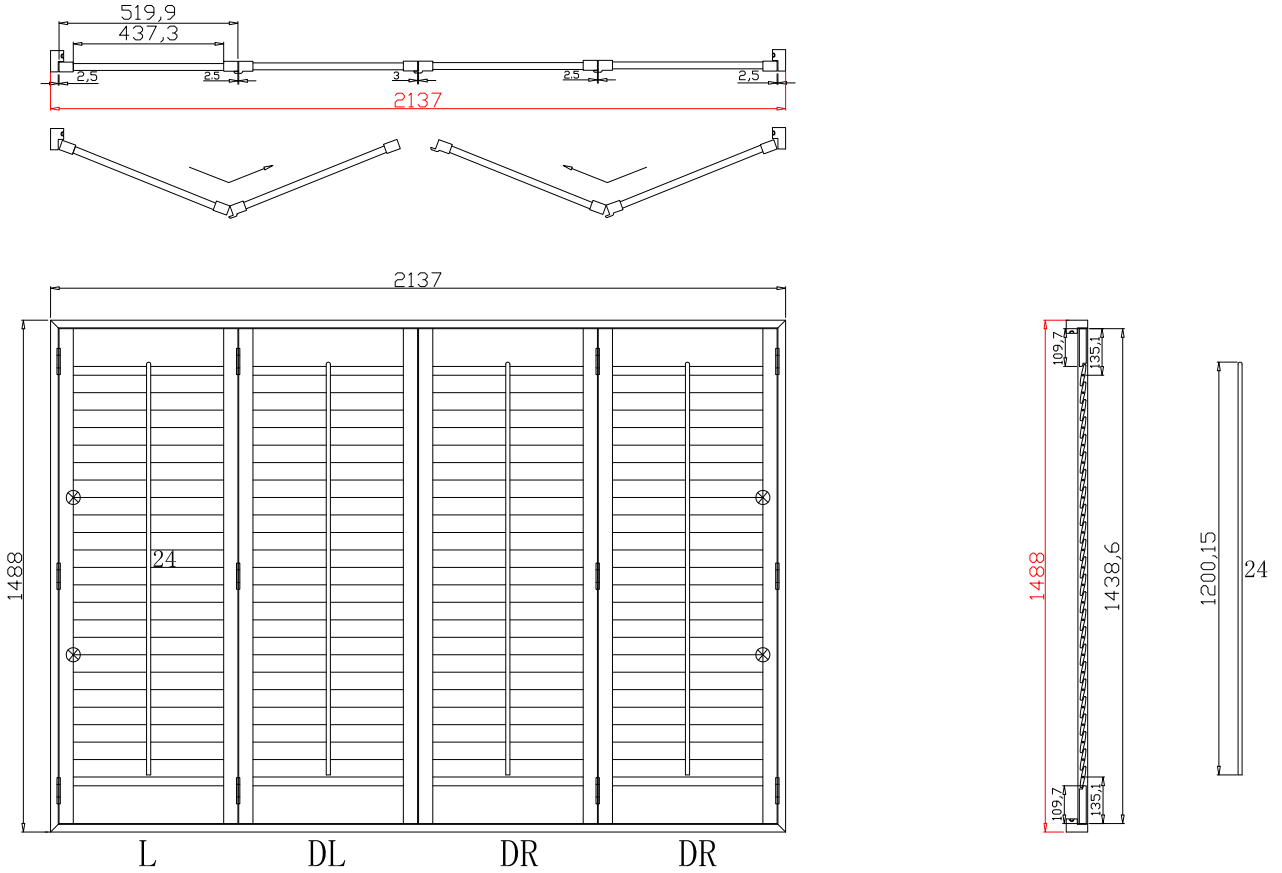

Deep Plain L Frame 60mm

NOTES:

Shutter Color: Tawny Brown(染色)

Hinges Color: Nickel(镀镍合页)

Qty(数量): 1

Material(材质): Basswood(椴木)

Configuration(窗扇结构): LDL-DRDR,IN, 4Side, 41.3mm Astrigal, Deep Plain L Frame 60mm

Tilt rod type(拉杆类型): Center tilt rod(中拉杆)

Louvre Quantity(叶片数量): 96

Louvre Size(叶片尺寸): 435.3mm

Rail Size(上下板尺寸): 487.3mm

Order No(订单号): GOLD GC 8095 BEDDIE

Item(序号): 9

Room(房间号): F BED RIGHT

Louvre Size(叶片类型): 64mm