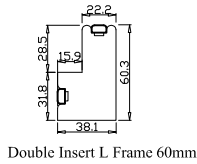

Louvre Quantity(叶片数量): 25

Louvre Size(叶片尺寸): 375.6mm

Rail Size(上下板尺寸): 427.6mm

Order No(订单号):GOLD GC 8095 BEDDIE

Item(序号): 3

Room(房间号):LIV R

Louvre Size(叶片类型): 64mm

Double Insert L Frame 60mm

Tilt rod type(拉杆类型): Center tilt rod(中拉杆)

Louvre Quantity(叶片数量): 30

Louvre Size(叶片尺寸): 456.7mm

Rail Size(上下板尺寸): 508.7mm

Order No(订单号):GOLD GC 8095 BEDDIE

Item(序号): 4

Room(房间号): LANDING

Louvre Size(叶片类型): 64mm

Louvre Quantity(叶片数量): 25

Louvre Size(叶片尺寸): 365.6mm

Rail Size(上下板尺寸): 417.6mm

注意顶部边框尺寸有加高

Order No(订单号):GOLD GC 8095 BEDDIE

Item(序号): 5

Room(房间号):OFFICE L

Louvre Size(叶片类型): 64mm

Louvre Quantity(叶片数量): 75

Louvre Size(叶片尺寸): 367mm

Rail Size(上下板尺寸): 419mm

注意顶部边框尺寸有加高

Order No(订单号):GOLD GC 8095 BEDDIE

Item(序号): 6

Room(房间号):OFFICE M

Louvre Size(叶片类型): 64mm