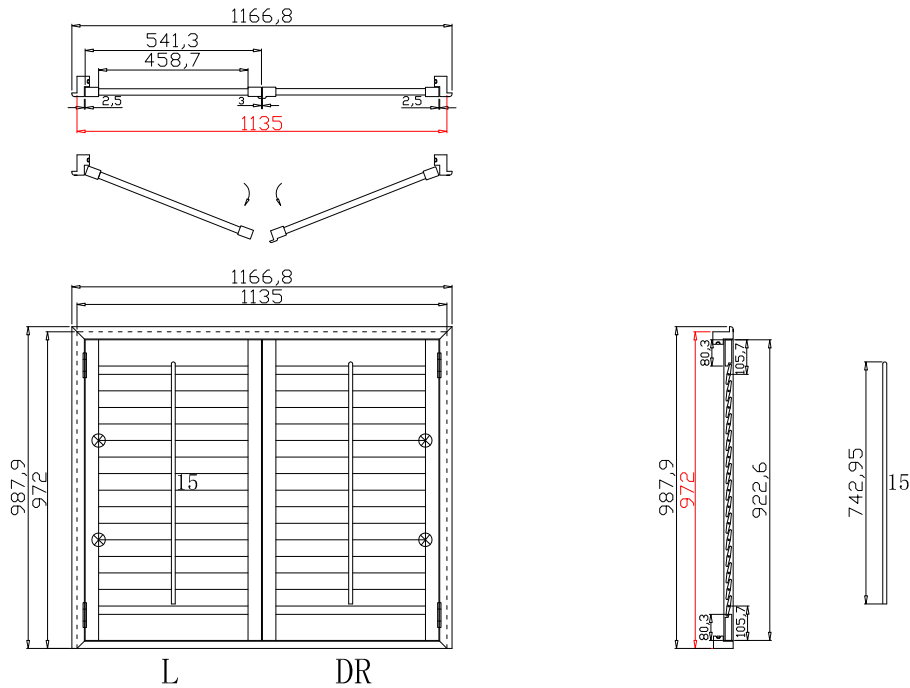

Double Insert L Frame 60mm

- Batten: 35*5*1520 (mm) *4
- 20*5*2140 (mm) *2
- 35*5*1500 (mm) *4
- Tawny Brown(染色)

NOTES:

- Shutter Color:Tawny Brown(染色)
- Hinges Color:Nickel(镀镍合页)
- Qty(数量): 1
- Material(材质): Basswood(椴木)
- Configuration(窗扇结构): L,IN, 4Side, 41.3mm Butt, Double Insert L Frame 60mm
- Tilt rod type(拉杆类型): Center tilt rod(中拉杆)
- Louvre Quantity(叶片数量): 25
- Louvre Size(叶片尺寸): 365.6mm
- Rail Size(上下板尺寸): 417.6mm

Tilt rod type(拉杆类型): Center tilt rod(中拉杆)

Louvre Quantity(叶片数量): 75

Louvre Size(叶片尺寸): 365.3mm

Rail Size(上下板尺寸): 417.3mm

Order No(订单号): GOLD GC 8095 BEDDIE

Item(序号): 2

Room(房间号): LIV M

Louvre Size(叶片类型): 64mm

Louvre Quantity(叶片数量): 25

Louvre Size(叶片尺寸): 375.6mm

Rail Size(上下板尺寸): 427.6mm

Order No(订单号):GOLD GC 8095 BEDDIE

Item(序号): 3

Room(房间号):LIV R

Louvre Size(叶片类型): 64mm

Double Insert L Frame 60mm

Tilt rod type(拉杆类型): Center tilt rod(中拉杆)

Louvre Quantity(叶片数量): 30

Louvre Size(叶片尺寸): 456.7mm

Rail Size(上下板尺寸): 508.7mm

Order No(订单号):GOLD GC 8095 BEDDIE

Item(序号): 4

Room(房间号): LANDING

Louvre Size(叶片类型): 64mm