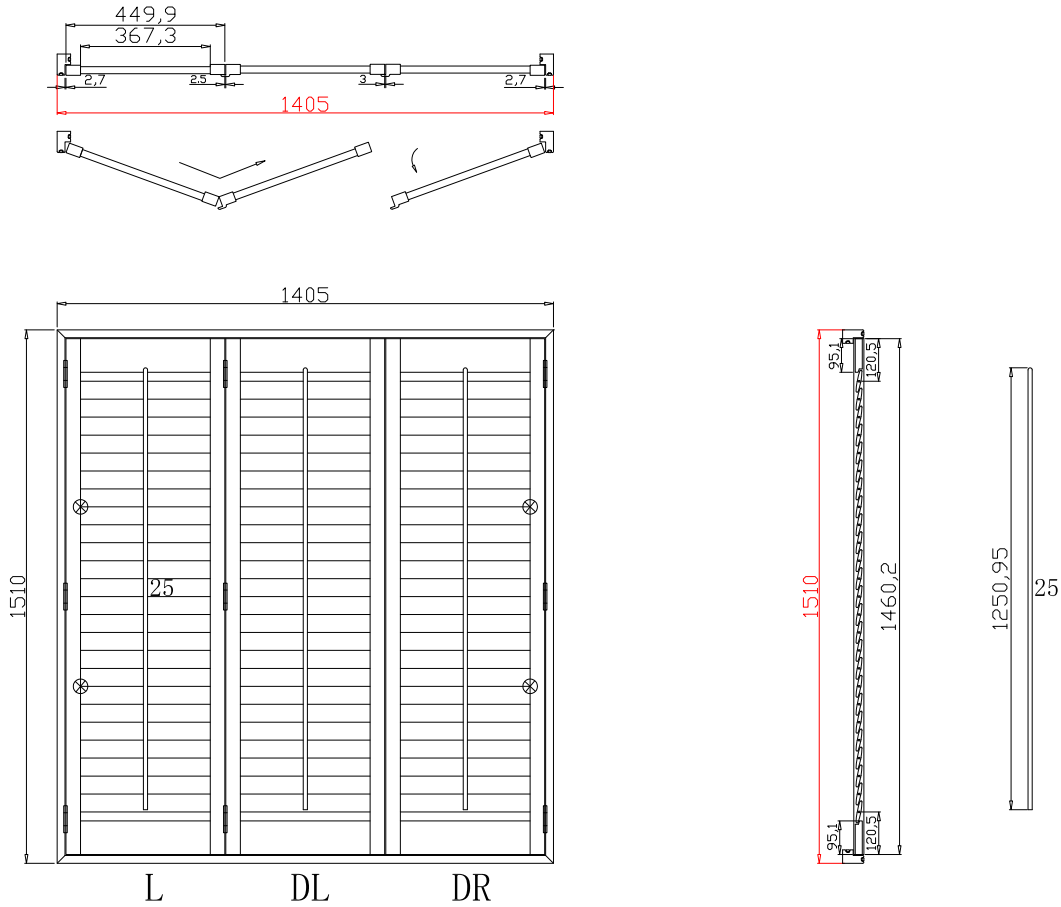

Double Insert L Frame 60mm

- Batten: 35*5*1520 (mm) *4
- 20*5*2140 (mm) *2
- 35*5*1500 (mm) *4
- Tawny Brown(染色)

NOTES:

- Shutter Color:Tawny Brown(染色)
- Hinges Color:Nickel(镀镍合页)
- Qty(数量): 1
- Material(材质): Basswood(椴木)
- Configuration(窗扇结构): L,IN, 4Side, 41.3mm Butt, Double Insert L Frame 60mm
- Tilt rod type(拉杆类型): Center tilt rod(中拉杆)
- Louvre Quantity(叶片数量): 25
- Louvre Size(叶片尺寸): 365.6mm
- Rail Size(上下板尺寸): 417.6mm

- Order No(订单号):GOLD GC 8095 BEDDIE
- Item(序号): 1
- Room(房间号):LIV L
- Louvre Size(叶片类型): 64mm

NOTES:

Shutter Color: Tawny Brown(染色)

Hinges Color: Nickel(镀镍合页)

Qty(数量): 1

Material(材质): Basswood(椴木)

Configuration(窗扇结构): LDL-DR,IN, 4Side, 41.3mm Astrigal, Double Insert L Frame 60mm

Tilt rod type(拉杆类型): Center tilt rod(中拉杆)

Louvre Quantity(叶片数量): 75

Louvre Size(叶片尺寸): 365.3mm

Rail Size(上下板尺寸): 417.3mm

Order No(订单号): GOLD GC 8095 BEDDIE

Item(序号): 2

Room(房间号): LIV M

Louvre Size(叶片类型): 64mm

Louvre Quantity(叶片数量): 25

Louvre Size(叶片尺寸): 375.6mm

Rail Size(上下板尺寸): 427.6mm

Order No(订单号):GOLD GC 8095 BEDDIE

Item(序号): 3

Room(房间号):LIV R

Louvre Size(叶片类型): 64mm

Double Insert L Frame 60mm