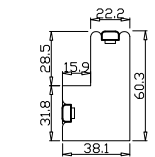

Tilt rod type(拉杆类型): Center tilt rod(中拉杆)

Louvre Quantity(叶片数量): 75

Louvre Size(叶片尺寸): 365.3mm

Rail Size(上下板尺寸): 417.3mm

Order No(订单号): GOLD GC 8095 BEDDIE

Item(序号): 2

Room(房间号): LIV M

Louvre Size(叶片类型): 64mm

Louvre Quantity(叶片数量): 25

Louvre Size(叶片尺寸): 375.6mm

Rail Size(上下板尺寸): 427.6mm

Order No(订单号):GOLD GC 8095 BEDDIE

Item(序号): 3

Room(房间号):LIV R

Louvre Size(叶片类型): 64mm

Double Insert L Frame 60mm