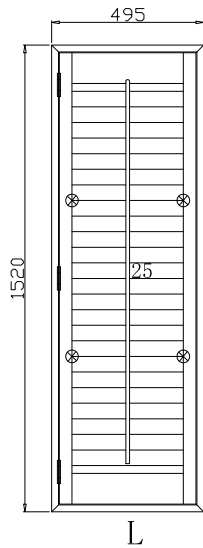

Double Insert L Frame 60mm

- Batten: 35*5*1520 (mm) *4
- 20*5*2140 (mm) *2
- 35*5*1500 (mm) *4
- Tawny Brown(染色)

NOTES:

- Shutter Color:Tawny Brown(染色)
- Hinges Color:Nickel(镀镍合页)
- Qty(数量): 1
- Material(材质): Basswood(椴木)
- Configuration(窗扇结构): L,IN, 4Side, 41.3mm Butt, Double Insert L Frame 60mm
- Tilt rod type(拉杆类型): Center tilt rod(中拉杆)
- Louvre Quantity(叶片数量): 25
- Louvre Size(叶片尺寸): 365.6mm
- Rail Size(上下板尺寸): 417.6mm

Louvre Quantity(叶片数量): 25

Louvre Size(叶片尺寸): 375.6mm

Rail Size(上下板尺寸): 427.6mm

Order No(订单号):GOLD GC 8095 BEDDIE

Item(序号): 3

Room(房间号):LIV R

Louvre Size(叶片类型): 64mm

Double Insert L Frame 60mm

Tilt rod type(拉杆类型): Center tilt rod(中拉杆)

Louvre Quantity(叶片数量): 30

Louvre Size(叶片尺寸): 456.7mm

Rail Size(上下板尺寸): 508.7mm

Order No(订单号):GOLD GC 8095 BEDDIE

Item(序号): 4

Room(房间号): LANDING

Louvre Size(叶片类型): 64mm

Louvre Quantity(叶片数量): 25

Louvre Size(叶片尺寸): 365.6mm

Rail Size(上下板尺寸): 417.6mm

注意顶部边框尺寸有加高

Order No(订单号):GOLD GC 8095 BEDDIE

Item(序号): 5

Room(房间号):OFFICE L

Louvre Size(叶片类型): 64mm