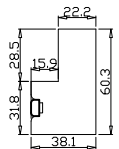

NOTES:

Shutter Color:Tawny Brown(染色)

Hinges Color:Nickel(镀镍合页)

Qty(数量): 1

Material(材质): Basswood(椴木)

Configuration(窗扇结构): LDL-DRDR,IN, 4Side, 41.3mm Astrigal, Deep Plain L Frame 60mm

Tilt rod type(拉杆类型): Center tilt rod(中拉杆)

Louvre Quantity(叶片数量): 96

Louvre Size(叶片尺寸): 434.05mm

Rail Size(上下板尺寸): 486.05mm

Order No(订单号):GOLD GC 8095 BEDDIE

Item(序号): 8

Room(房间号): F BED LEFT

Louvre Size(叶片类型): 64mm