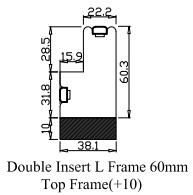

Louvre Quantity(叶片数量): 25

Louvre Size(叶片尺寸): 375.6mm

Rail Size(上下板尺寸): 427.6mm

Order No(订单号):GOLD GC 8095 BEDDIE

Item(序号): 3

Room(房间号):LIV R

Louvre Size(叶片类型): 64mm

Double Insert L Frame 60mm

Tilt rod type(拉杆类型): Center tilt rod(中拉杆)

Louvre Quantity(叶片数量): 30

Louvre Size(叶片尺寸): 456.7mm

Rail Size(上下板尺寸): 508.7mm

Order No(订单号):GOLD GC 8095 BEDDIE

Item(序号): 4

Room(房间号): LANDING

Louvre Size(叶片类型): 64mm

Louvre Quantity(叶片数量): 25

Louvre Size(叶片尺寸): 365.6mm

Rail Size(上下板尺寸): 417.6mm

注意顶部边框尺寸有加高

Order No(订单号):GOLD GC 8095 BEDDIE

Item(序号): 5

Room(房间号):OFFICE L

Louvre Size(叶片类型): 64mm

Louvre Quantity(叶片数量): 75

Louvre Size(叶片尺寸): 367mm

Rail Size(上下板尺寸): 419mm

注意顶部边框尺寸有加高

Order No(订单号):GOLD GC 8095 BEDDIE

Item(序号): 6

Room(房间号):OFFICE M

Louvre Size(叶片类型): 64mm