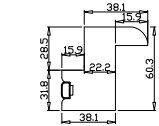

Z Sill Plate

Deep BullNose Z Frame 38mm

NOTES:

Shutter Color:Tawny Brown(染色)

Hinges Color:Nickel(镀镍合页)

Qty(数量): 1

Material(材质): Basswood(椴木)

Configuration(窗扇结构): L-DR,IN, 4SP, 41.3mm Astrigal, Deep BullNose Z Frame 38mm

Tilt rod type(拉杆类型): Center tilt rod(中拉杆)

Louvre Quantity(叶片数量): 30

Louvre Size(叶片尺寸): 456.7mm

Rail Size(上下板尺寸): 508.7mm

Order No(订单号):GOLD GC 8095 BEDDIE

Item(序号): 4

Room(房间号): LANDING

Louvre Size(叶片类型): 64mm