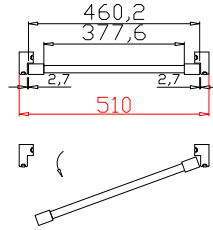

NOTES:

Shutter Color:Tawny Brown(染色)

Hinges Color:Nickel(镀镍合页)

Qty(数量): 1

Material(材质): Basswood(椴木)

Configuration(窗扇结构): R,IN, 4Side, 41.3mm Butt, Double Insert L Frame 60mm

Tilt rod type(拉杆类型): Center tilt rod(中拉杆)

Louvre Quantity(叶片数量): 25

Louvre Size(叶片尺寸): 375.6mm

Rail Size(上下板尺寸): 427.6mm

Order No(订单号):GOLD GC 8095 BEDDIE

Item(序号): 3

Room(房间号):LIV R

Louvre Size(叶片类型): 64mm