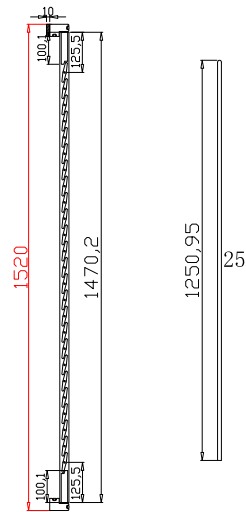

NOTES:

Shutter Color:Tawny Brown(染色)

Hinges Color:Nickel(镀镍合页)

Qty(数量): 1

Material(材质): Basswood(椴木)

Configuration(窗扇结构): R,IN, 4Side, 41.3mm Butt, Double Insert L Frame 60mm

Tilt rod type(拉杆类型): Center tilt rod(中拉杆)

Louvre Quantity(叶片数量): 25

Louvre Size(叶片尺寸): 370.6mm

Rail Size(上下板尺寸): 422.6mm

注意顶部边框尺寸有加高

Order No(订单号):GOLD GC 8095 BEDDIE

Item(序号): 7

Room(房间号):OFFICE R

Louvre Size(叶片类型): 64mm