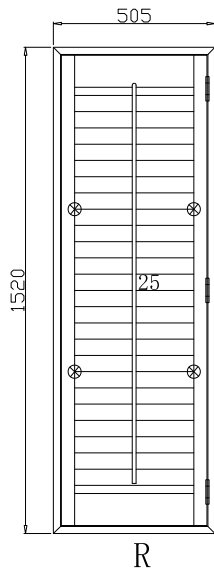

NOTES:

Shutter Color:Tawny Brown(染色)

Hinges Color:Nickel(镀镍合页)

Qty(数量): 1

Material(材质): Basswood(椴木)

Configuration(窗扇结构): R,IN, 4Side, 41.3mm Butt, Double Insert L Frame 60mm

Tilt rod type(拉杆类型): Center tilt rod(中拉杆)

Louvre Quantity(叶片数量): 25

Louvre Size(叶片尺寸): 370.6mm

Rail Size(上下板尺寸): 422.6mm

注意顶部边框尺寸有加高

Order No(订单号):GOLD GC 8095 BEDDIE

Item(序号): 7

Room(房间号):OFFICE R

Louvre Size(叶片类型): 64mm