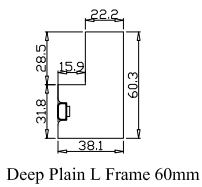

Tilt rod type(拉杆类型): Center tilt rod(中拉杆)

Louvre Quantity(叶片数量): 96

Louvre Size(叶片尺寸): 434.05mm

Rail Size(上下板尺寸): 486.05mm

Order No(订单号):GOLD GC 8095 BEDDIE

Item(序号): 8

Room(房间号): F BED LEFT

Louvre Size(叶片类型): 64mm

Tilt rod type(拉杆类型): Center tilt rod(中拉杆)

Louvre Quantity(叶片数量): 96

Louvre Size(叶片尺寸): 435.3mm

Rail Size(上下板尺寸): 487.3mm

Order No(订单号): GOLD GC 8095 BEDDIE

Item(序号): 9

Room(房间号): F BED RIGHT

Louvre Size(叶片类型): 64mm