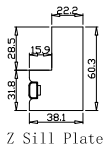

Tilt rod type(拉杆类型): Center tilt rod(中拉杆)

Louvre Quantity(叶片数量): 75

Louvre Size(叶片尺寸): 365.3mm

Rail Size(上下板尺寸): 417.3mm

Order No(订单号): GOLD GC 8095 BEDDIE

Item(序号): 2

Room(房间号): LIV M

Louvre Size(叶片类型): 64mm

Louvre Quantity(叶片数量): 25

Louvre Size(叶片尺寸): 375.6mm

Rail Size(上下板尺寸): 427.6mm

Order No(订单号):GOLD GC 8095 BEDDIE

Item(序号): 3

Room(房间号):LIV R

Louvre Size(叶片类型): 64mm

Double Insert L Frame 60mm

Tilt rod type(拉杆类型): Center tilt rod(中拉杆)

Louvre Quantity(叶片数量): 30

Louvre Size(叶片尺寸): 456.7mm

Rail Size(上下板尺寸): 508.7mm

Order No(订单号):GOLD GC 8095 BEDDIE

Item(序号): 4

Room(房间号): LANDING

Louvre Size(叶片类型): 64mm