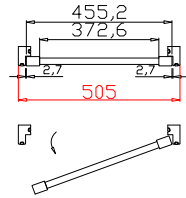

NOTES:

Shutter Color:Tawny Brown(染色)

Hinges Color:Nickel(镀镍合页)

Qty(数量): 1

Material(材质): Basswood(椴木)

Configuration(窗扇结构): R,IN, 4Side, 41.3mm Butt, Double Insert L Frame 60mm

Tilt rod type(拉杆类型): Center tilt rod(中拉杆)

Louvre Quantity(叶片数量): 25

Louvre Size(叶片尺寸): 370.6mm

Rail Size(上下板尺寸): 422.6mm

注意顶部边框尺寸有加高

Order No(订单号):GOLD GC 8095 BEDDIE

Item(序号): 7

Room(房间号):OFFICE R

Louvre Size(叶片类型): 64mm