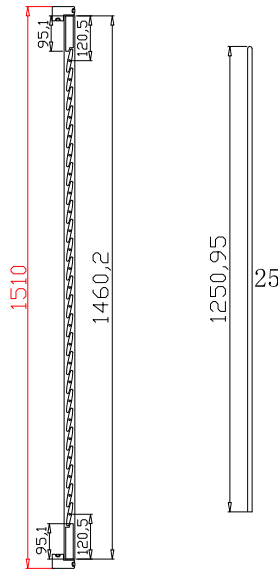

NOTES:

Shutter Color:Tawny Brown(染色)

Hinges Color:Nickel(镀镍合页)

Qty(数量): 1

Material(材质): Basswood(椴木)

Configuration(窗扇结构): R,IN, 4Side, 41.3mm Butt, Double Insert L Frame 60mm

Tilt rod type(拉杆类型): Center tilt rod(中拉杆)

Louvre Quantity(叶片数量): 25

Louvre Size(叶片尺寸): 375.6mm

Rail Size(上下板尺寸): 427.6mm

Order No(订单号):GOLD GC 8095 BEDDIE

Item(序号): 3

Room(房间号):LIV R

Louvre Size(叶片类型): 64mm