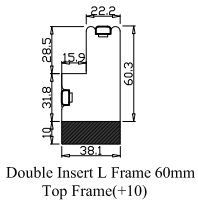

Louvre Quantity(叶片数量): 25

Louvre Size(叶片尺寸): 375.6mm

Rail Size(上下板尺寸): 427.6mm

Order No(订单号):GOLD GC 8095 BEDDIE

Item(序号): 3

Room(房间号):LIV R

Louvre Size(叶片类型): 64mm

Double Insert L Frame 60mm

Tilt rod type(拉杆类型): Center tilt rod(中拉杆)

Louvre Quantity(叶片数量): 30

Louvre Size(叶片尺寸): 456.7mm

Rail Size(上下板尺寸): 508.7mm

Order No(订单号):GOLD GC 8095 BEDDIE

Item(序号): 4

Room(房间号): LANDING

Louvre Size(叶片类型): 64mm

Louvre Quantity(叶片数量): 25

Louvre Size(叶片尺寸): 365.6mm

Rail Size(上下板尺寸): 417.6mm

注意顶部边框尺寸有加高

Order No(订单号):GOLD GC 8095 BEDDIE

Item(序号): 5

Room(房间号):OFFICE L

Louvre Size(叶片类型): 64mm

Louvre Quantity(叶片数量): 75

Louvre Size(叶片尺寸): 367mm

Rail Size(上下板尺寸): 419mm

注意顶部边框尺寸有加高

Order No(订单号):GOLD GC 8095 BEDDIE

Item(序号): 6

Room(房间号):OFFICE M

Louvre Size(叶片类型): 64mm