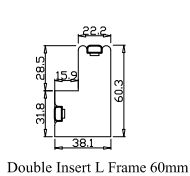

Louvre Quantity(叶片数量): 25

Louvre Size(叶片尺寸): 375.6mm

Rail Size(上下板尺寸): 427.6mm

Order No(订单号):GOLD GC 8095 BEDDIE

Item(序号): 3

Room(房间号):LIV R

Louvre Size(叶片类型): 64mm

Double Insert L Frame 60mm

Tilt rod type(拉杆类型): Center tilt rod(中拉杆)

Louvre Quantity(叶片数量): 30

Louvre Size(叶片尺寸): 456.7mm

Rail Size(上下板尺寸): 508.7mm

Order No(订单号):GOLD GC 8095 BEDDIE

Item(序号): 4

Room(房间号): LANDING

Louvre Size(叶片类型): 64mm

Louvre Quantity(叶片数量): 25

Louvre Size(叶片尺寸): 365.6mm

Rail Size(上下板尺寸): 417.6mm

注意顶部边框尺寸有加高

Order No(订单号):GOLD GC 8095 BEDDIE

Item(序号): 5

Room(房间号):OFFICE L

Louvre Size(叶片类型): 64mm

Louvre Quantity(叶片数量): 75

Louvre Size(叶片尺寸): 367mm

Rail Size(上下板尺寸): 419mm

注意顶部边框尺寸有加高

Order No(订单号):GOLD GC 8095 BEDDIE

Item(序号): 6

Room(房间号):OFFICE M

Louvre Size(叶片类型): 64mm