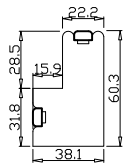

Tilt rod type(拉杆类型): Center tilt rod(中拉杆)

Louvre Quantity(叶片数量): 75

Louvre Size(叶片尺寸): 365.3mm

Rail Size(上下板尺寸): 417.3mm

Order No(订单号): GOLD GC 8095 BEDDIE

Item(序号): 2

Room(房间号): LIV M

Louvre Size(叶片类型): 64mm

Louvre Quantity(叶片数量): 25

Louvre Size(叶片尺寸): 375.6mm

Rail Size(上下板尺寸): 427.6mm

Order No(订单号):GOLD GC 8095 BEDDIE

Item(序号): 3

Room(房间号):LIV R

Louvre Size(叶片类型): 64mm

Double Insert L Frame 60mm

Tilt rod type(拉杆类型): Center tilt rod(中拉杆)

Louvre Quantity(叶片数量): 30

Louvre Size(叶片尺寸): 456.7mm

Rail Size(上下板尺寸): 508.7mm

Order No(订单号):GOLD GC 8095 BEDDIE

Item(序号): 4

Room(房间号): LANDING

Louvre Size(叶片类型): 64mm

Louvre Quantity(叶片数量): 25

Louvre Size(叶片尺寸): 365.6mm

Rail Size(上下板尺寸): 417.6mm

注意顶部边框尺寸有加高

Order No(订单号):GOLD GC 8095 BEDDIE

Item(序号): 5

Room(房间号):OFFICE L

Louvre Size(叶片类型): 64mm