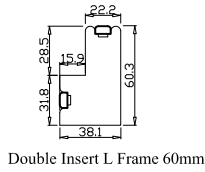

NOTES:

Shutter Color:Tawny Brown(染色)

Hinges Color:Nickel(镀镍合页)

Qty(数量): 1

Material(材质): Basswood(椴木)

Configuration(窗扇结构): R,IN, 4Side, 41.3mm Butt, Double Insert L Frame 60mm

Tilt rod type(拉杆类型): Center tilt rod(中拉杆)

Louvre Quantity(叶片数量): 25

Louvre Size(叶片尺寸): 370.6mm

Rail Size(上下板尺寸): 422.6mm

注意顶部边框尺寸有加高

Order No(订单号):GOLD GC 8095 BEDDIE

Item(序号): 7

Room(房间号):OFFICE R

Louvre Size(叶片类型): 64mm