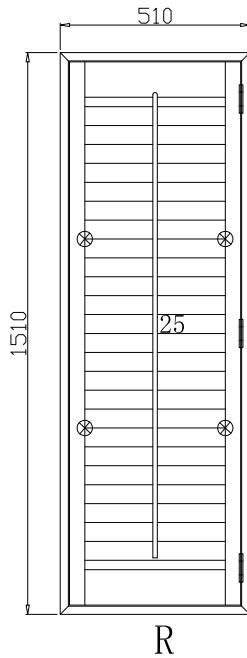

Double Insert L Frame 60mm

- Batten: 35*5*1520 (mm) *4
- 20*5*2140 (mm) *2
- 35*5*1500 (mm) *4
- Tawny Brown(染色)

NOTES:

- Shutter Color:Tawny Brown(染色)
- Hinges Color:Nickel(镀镍合页)
- Qty(数量): 1
- Material(材质): Basswood(椴木)
- Configuration(窗扇结构): L,IN, 4Side, 41.3mm Butt, Double Insert L Frame 60mm
- Tilt rod type(拉杆类型): Center tilt rod(中拉杆)
- Louvre Quantity(叶片数量): 25
- Louvre Size(叶片尺寸): 365.6mm
- Rail Size(上下板尺寸): 417.6mm

Tilt rod type(拉杆类型): Center tilt rod(中拉杆)

Louvre Quantity(叶片数量): 75

Louvre Size(叶片尺寸): 365.3mm

Rail Size(上下板尺寸): 417.3mm

Order No(订单号): GOLD GC 8095 BEDDIE

Item(序号): 2

Room(房间号): LIV M

Louvre Size(叶片类型): 64mm

Double Insert L Frame 60mm

NOTES:

Shutter Color:Tawny Brown(染色)

Hinges Color:Nickel(镀镍合页)

Qty(数量): 1

Material(材质): Basswood(椴木)

Configuration(窗扇结构): R,IN, 4Side, 41.3mm Butt, Double Insert L Frame 60mm

Tilt rod type(拉杆类型): Center tilt rod(中拉杆)

Louvre Quantity(叶片数量): 25

Louvre Size(叶片尺寸): 375.6mm

Rail Size(上下板尺寸): 427.6mm

Order No(订单号):GOLD GC 8095 BEDDIE

Item(序号): 3

Room(房间号):LIV R

Louvre Size(叶片类型): 64mm

Double Insert L Frame 60mm