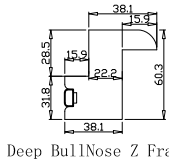

Hinges Color:White(白色)

Qty(数量): 1

Material(材质): Paulownia(桐木)

Configuration(窗扇结构): R,IN, 4SP, 41.3mm Butt, Deep BullNose Z Frame 38mm

Tilt rod type(拉杆类型): Easy tilt rod(齿条拉杆)

Louvre Quantity(叶片数量): 18

Louvre Size(叶片尺寸): 426mm

Rail Size(上下板尺寸): 478mm

Order No(订单号):BAI G361412 ROBSON

Item(序号): 4

Room(房间号):FRONT BED

Louvre Size(叶片类型): 64mm

Z Sill Plate

Deep BullNose Z Frame 38mm

14

**NOTES:**

Shutter Color:Timeless White(覆盖色)

Hinges Color:White(白色)

Qty(数量): 1

Material(材质): Paulownia(桐木)

Configuration(窗扇结构): L,IN, 4SP, 41.3mm Butt, Deep BullNose Z Frame 38mm

Tilt rod type(拉杆类型): Easy tilt rod(齿条拉杆)

Louvre Quantity(叶片数量): 14

Louvre Size(叶片尺寸): 286mm

Rail Size(上下板尺寸): 338mm

Order No(订单号):BAI G361412 ROBSON

Item(序号): 5

Room(房间号):BATHROOM

Louvre Size(叶片类型): 64mm

Z Sill Plate