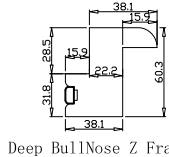

Tilt rod type(拉杆类型): Easy tilt rod(齿条拉杆)

Louvre Quantity(叶片数量): 18

Louvre Size(叶片尺寸): 426mm

Rail Size(上下板尺寸): 478mm

Order No(订单号):BAI G361412 ROBSON

Item(序号): 2

Room(房间号):LOUNGE

Louvre Size(叶片类型): 64mm

Z Sill Plate

Deep BullNose Z Frame 38mm

14

**NOTES:**

Shutter Color:Timeless White(覆盖色)

Hinges Color:White(白色)

Qty(数量): 1

Material(材质): Paulownia(桐木)

Configuration(窗扇结构): L,IN, 4SP, 41.3mm Butt, Deep BullNose Z Frame 38mm

Tilt rod type(拉杆类型): Easy tilt rod(齿条拉杆)

Louvre Quantity(叶片数量): 14

Louvre Size(叶片尺寸): 421mm

Rail Size(上下板尺寸): 473mm

Order No(订单号):BAI G361412 ROBSON