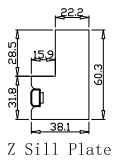

Hinges Color:White(白色)

Qty(数量): 1

Material(材质): Paulownia(桐木)

Configuration(窗扇结构): R,IN, 4SP, 41.3mm Butt, Deep BullNose Z Frame 38mm

Tilt rod type(拉杆类型): Easy tilt rod(齿条拉杆)

Louvre Quantity(叶片数量): 18

Louvre Size(叶片尺寸): 426mm

Rail Size(上下板尺寸): 478mm

Order No(订单号):BAI G361412 ROBSON

Item(序号): 4

Room(房间号):FRONT BED

Louvre Size(叶片类型): 64mm

Z Sill Plate

Deep BullNose Z Frame 38mm

14

Louvre Quantity(叶片数量): 14

Louvre Size(叶片尺寸): 286mm

Rail Size(上下板尺寸): 338mm

Order No(订单号):BAI G361412 ROBSON

Item(序号): 5

Room(房间号):BATHROOM

Louvre Size(叶片类型): 64mm

Z Sill Plate