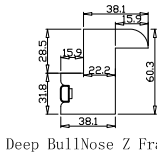

Configuration(窗扇结构): L,IN, 4SP, 41.3mm Butt, Deep BullNose Z Frame 38mm

Tilt rod type(拉杆类型): Easy tilt rod(齿条拉杆)

Louvre Quantity(叶片数量): 14

Louvre Size(叶片尺寸): 421mm

Rail Size(上下板尺寸): 473mm

Order No(订单号):BAI G361412 ROBSON

Item(序号): 3

Room(房间号):KITCHEN

Louvre Size(叶片类型): 64mm

Z Sill Plate

Deep BullNose Z Frame 38mm

18

**NOTES:**

Shutter Color:Timeless White(覆盖色)

Hinges Color:White(白色)

Qty(数量): 1

Material(材质): Paulownia(桐木)

Configuration(窗扇结构): R,IN, 4SP, 41.3mm Butt, Deep BullNose Z Frame 38mm

Tilt rod type(拉杆类型): Easy tilt rod(齿条拉杆)

Louvre Quantity(叶片数量): 18

Louvre Size(叶片尺寸): 426mm