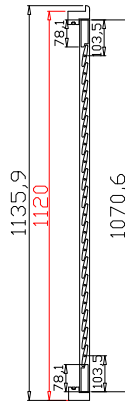

18

NOTES:

Shutter Color:Timeless White(覆盖色)

Hinges Color:White(白色)

Qty(数量): 1

Material(材质): Paulownia(桐木)

Configuration(窗扇结构): L,IN, 4SP, 41.3mm Butt, Deep BullNose Z Frame 38mm

Tilt rod type(拉杆类型): Easy tilt rod(齿条拉杆)

Louvre Quantity(叶片数量): 18

Louvre Size(叶片尺寸): 426mm

Rail Size(上下板尺寸): 478mm

Order No(订单号):BAI G361412 ROBSON

Item(序号): 2

Room(房间号):LOUNGE

Louvre Size(叶片类型): 64mm