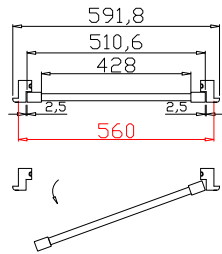

Configuration(窗扇结构): L,IN, 4SP, 41.3mm Butt, Deep BullNose Z Frame 38mm

Tilt rod type(拉杆类型): Easy tilt rod(齿条拉杆)

Louvre Quantity(叶片数量): 14

Louvre Size(叶片尺寸): 421mm

Rail Size(上下板尺寸): 473mm

Order No(订单号):BAI G361412 ROBSON

Item(序号): 3

Room(房间号):KITCHEN

Louvre Size(叶片类型): 64mm

Z Sill Plate

Deep BullNose Z Frame 38mm

18

**NOTES:**

Shutter Color:Timeless White(覆盖色)

Hinges Color:White(白色)

Qty(数量): 1

Material(材质): Paulownia(桐木)

Configuration(窗扇结构): R,IN, 4SP, 41.3mm Butt, Deep BullNose Z Frame 38mm

Tilt rod type(拉杆类型): Easy tilt rod(齿条拉杆)

Louvre Quantity(叶片数量): 18

Louvre Size(叶片尺寸): 426mm

Rail Size(上下板尺寸): 478mm

Order No(订单号):BAI G361412 ROBSON

Item(序号): 4

Room(房间号):FRONT BED

Louvre Size(叶片类型): 64mm

Z Sill Plate

Deep BullNose Z Frame 38mm

14