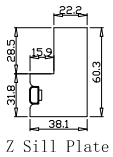

Louvre Quantity(叶片数量): 36

Louvre Size(叶片尺寸): 450.2mm

Rail Size(上下板尺寸): 502.2mm

Order No(订单号):BAI G361412 ROBSON

Item(序号): 1

Room(房间号):REAR BED

Louvre Size(叶片类型): 64mm

Z Sill Plate

Tilt rod type(拉杆类型): Easy tilt rod(齿条拉杆)

Louvre Quantity(叶片数量): 18

Louvre Size(叶片尺寸): 426mm

Rail Size(上下板尺寸): 478mm

Order No(订单号):BAI G361412 ROBSON

Item(序号): 2

Room(房间号):LOUNGE

Louvre Size(叶片类型): 64mm

Configuration(窗扇结构): L,IN, 4SP, 41.3mm Butt, Deep BullNose Z Frame 38mm

Tilt rod type(拉杆类型): Easy tilt rod(齿条拉杆)

Louvre Quantity(叶片数量): 14

Louvre Size(叶片尺寸): 421mm

Rail Size(上下板尺寸): 473mm

Order No(订单号):BAI G361412 ROBSON