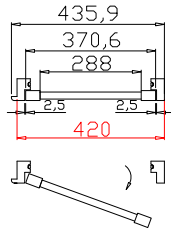

Configuration(窗扇结构): L,IN, 4SP, 41.3mm Butt, Deep BullNose Z Frame 38mm

Tilt rod type(拉杆类型): Easy tilt rod(齿条拉杆)

Louvre Quantity(叶片数量): 14

Louvre Size(叶片尺寸): 421mm

Rail Size(上下板尺寸): 473mm

Order No(订单号):BAI G361412 ROBSON

Hinges Color:White(白色)

Qty(数量): 1

Material(材质): Paulownia(桐木)

Configuration(窗扇结构): R,IN, 4SP, 41.3mm Butt, Deep BullNose Z Frame 38mm

Tilt rod type(拉杆类型): Easy tilt rod(齿条拉杆)

Louvre Quantity(叶片数量): 18

Louvre Size(叶片尺寸): 426mm

Rail Size(上下板尺寸): 478mm

Order No(订单号):BAI G361412 ROBSON

Item(序号): 4

Room(房间号):FRONT BED

Louvre Size(叶片类型): 64mm

Z Sill Plate

Deep BullNose Z Frame 38mm

14

Louvre Quantity(叶片数量): 14

Louvre Size(叶片尺寸): 286mm

Rail Size(上下板尺寸): 338mm

Order No(订单号):BAI G361412 ROBSON

Item(序号): 5

Room(房间号):BATHROOM

Louvre Size(叶片类型): 64mm

Z Sill Plate