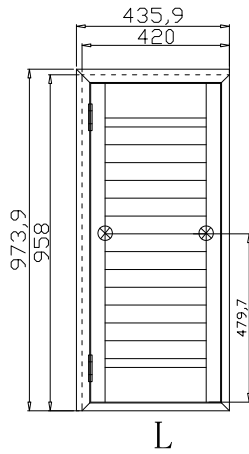

Hinges Color:White(白色)

Qty(数量): 1

Material(材质): Paulownia(桐木)

Configuration(窗扇结构): R,IN, 4SP, 41.3mm Butt, Deep BullNose Z Frame 38mm

Tilt rod type(拉杆类型): Easy tilt rod(齿条拉杆)

Louvre Quantity(叶片数量): 18

Louvre Size(叶片尺寸): 426mm

Rail Size(上下板尺寸): 478mm

Order No(订单号):BAI G361412 ROBSON

Item(序号): 4

Room(房间号):FRONT BED

Louvre Size(叶片类型): 64mm

Z Sill Plate

Deep BullNose Z Frame 38mm

14

Louvre Quantity(叶片数量): 14

Louvre Size(叶片尺寸): 286mm

Rail Size(上下板尺寸): 338mm

Order No(订单号):BAI G361412 ROBSON

Item(序号): 5

Room(房间号):BATHROOM

Louvre Size(叶片类型): 64mm

Z Sill Plate