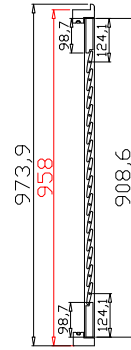

Louvre Quantity(叶片数量): 36

Louvre Size(叶片尺寸): 450.2mm

Rail Size(上下板尺寸): 502.2mm

Order No(订单号):BAI G361412 ROBSON

Item(序号): 1

Room(房间号):REAR BED

Louvre Size(叶片类型): 64mm

Z Sill Plate

Hinges Color:White(白色)

Qty(数量): 1

Material(材质): Paulownia(桐木)

Configuration(窗扇结构): R,IN, 4SP, 41.3mm Butt, Deep BullNose Z Frame 38mm

Tilt rod type(拉杆类型): Easy tilt rod(齿条拉杆)

Louvre Quantity(叶片数量): 18

Louvre Size(叶片尺寸): 426mm

Rail Size(上下板尺寸): 478mm

Order No(订单号):BAI G361412 ROBSON

Item(序号): 4

Room(房间号):FRONT BED

Louvre Size(叶片类型): 64mm

Z Sill Plate

Deep BullNose Z Frame 38mm

14

Louvre Quantity(叶片数量): 14

Louvre Size(叶片尺寸): 286mm

Rail Size(上下板尺寸): 338mm

Order No(订单号):BAI G361412 ROBSON

Item(序号): 5

Room(房间号):BATHROOM

Louvre Size(叶片类型): 64mm

Z Sill Plate