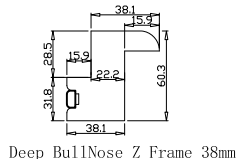

**NOTES:**

Shutter Color:Timeless White(覆盖色)

Hinges Color:White(白色)

Qty(数量): 1

Material(材质): Paulownia(桐木)

Configuration(窗扇结构): L,IN, 4SP, 41.3mm Butt, Deep BullNose Z Frame 38mm

Tilt rod type(拉杆类型): Easy tilt rod(齿条拉杆)

Louvre Quantity(叶片数量): 14

Louvre Size(叶片尺寸): 286mm

Rail Size(上下板尺寸): 338mm

Order No(订单号):BAI G361412 ROBSON

Item(序号): 5

Room(房间号):BATHROOM

Louvre Size(叶片类型): 64mm

Z Sill Plate