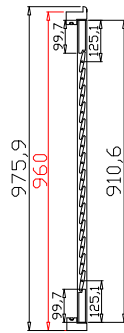

14

NOTES:

Shutter Color:Timeless White(覆盖色)

Hinges Color:White(白色)

Qty(数量): 1

Material(材质): Paulownia(桐木)

Configuration(窗扇结构): L,IN, 4SP, 41.3mm Butt, Deep BullNose Z Frame 38mm

Tilt rod type(拉杆类型): Easy tilt rod(齿条拉杆)

Louvre Quantity(叶片数量): 14

Louvre Size(叶片尺寸): 421mm

Rail Size(上下板尺寸): 473mm

Order No(订单号):BAI G361412 ROBSON

Item(序号): 3

Room(房间号):KITCHEN

Louvre Size(叶片类型): 64mm