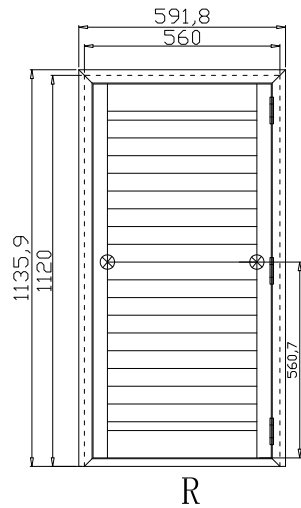

18

NOTES:

Shutter Color:Timeless White(覆盖色)

Hinges Color:White(白色)

Qty(数量): 1

Material(材质): Paulownia(桐木)

Configuration(窗扇结构): R,IN, 4SP, 41.3mm Butt, Deep BullNose Z Frame 38mm

Tilt rod type(拉杆类型): Easy tilt rod(齿条拉杆)

Louvre Quantity(叶片数量): 18

Louvre Size(叶片尺寸): 426mm

Rail Size(上下板尺寸): 478mm

Order No(订单号):BAI G361412 ROBSON

Item(序号): 4

Room(房间号):FRONT BED

Louvre Size(叶片类型): 64mm