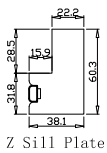

Configuration(窗扇结构): L,IN, 4SP, 41.3mm Butt, Deep BullNose Z Frame 38mm

Tilt rod type(拉杆类型): Easy tilt rod(齿条拉杆)

Louvre Quantity(叶片数量): 14

Louvre Size(叶片尺寸): 421mm

Rail Size(上下板尺寸): 473mm

Order No(订单号):BAI G361412 ROBSON

Item(序号): 3

Room(房间号):KITCHEN

Louvre Size(叶片类型): 64mm

Z Sill Plate

Deep BullNose Z Frame 38mm

18

**NOTES:**

Shutter Color:Timeless White(覆盖色)

Rail Size(上下板尺寸): 478mm

Order No(订单号):BAI G361412 ROBSON

Item(序号): 4

Room(房间号):FRONT BED

Louvre Size(叶片类型): 64mm

Z Sill Plate

Deep BullNose Z Frame 38mm

14