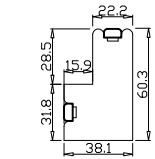

Qty(数量): 1

Material(材质): Paulownia(桐木)

Configuration(窗扇结构): RDR,IN, 4Side, 41.3mm Astrigal, Double Insert L Frame 60mm

Tilt rod type(拉杆类型): Center tilt rod(中拉杆)

Louvre Quantity(叶片数量): 22

Louvre Size(叶片尺寸): 324.25mm

Rail Size(上下板尺寸): 376.25mm

Order No(订单号): GRA 26650 McMaster

Item(序号): 5

Room(房间号): BED 1 RIGHT

Louvre Size(叶片类型): 76mm

Double Insert L Frame 60mm

NOTES:

Shutter Color: Timeless White(覆盖色)

Louvre Size(叶片尺寸): 324.25mm

Rail Size(上下板尺寸): 376.25mm

Order No(订单号): GRA 26650 McMaster

Item(序号): 6

Room(房间号): BED 2 LEFT

Louvre Size(叶片类型): 76mm

Double Insert L Frame 60mm

Double Insert L Frame 60mm

Louvre Quantity(叶片数量): 22

Louvre Size(叶片尺寸): 324.25mm

Rail Size(上下板尺寸): 376.25mm

Order No(订单号): GRA 26650 McMaster

Item(序号): 7

Room(房间号): BED 2 RIGHT

Louvre Size(叶片类型): 76mm