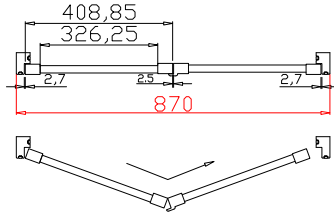

Material(材质): Paulownia(桐木)

Configuration(窗扇结构): LDL, IN, 4Side, 41.3mm Astrigal, Double Insert L Frame 60mm

Tilt rod type(拉杆类型): Center tilt rod(中拉杆)

Louvre Quantity(叶片数量): 22

Louvre Size(叶片尺寸): 324.25mm

Qty(数量): 1

Material(材质): Paulownia(桐木)

Configuration(窗扇结构): RDR,IN, 4Side, 41.3mm Astrigal, Double Insert L Frame 60mm

Tilt rod type(拉杆类型): Center tilt rod(中拉杆)

Louvre Quantity(叶片数量): 22

Louvre Size(叶片尺寸): 324.25mm

Rail Size(上下板尺寸): 376.25mm

Order No(订单号): GRA 26650 McMaster

Item(序号): 5

Room(房间号): BED 1 RIGHT

Louvre Size(叶片类型): 76mm

Double Insert L Frame 60mm

NOTES:

Shutter Color: Timeless White(覆盖色)

Louvre Size(叶片尺寸): 324.25mm

Rail Size(上下板尺寸): 376.25mm

Order No(订单号): GRA 26650 McMaster

Item(序号): 6

Room(房间号): BED 2 LEFT

Louvre Size(叶片类型): 76mm

Double Insert L Frame 60mm

Double Insert L Frame 60mm