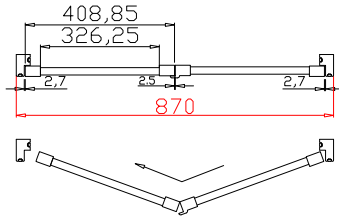

Qty(数量): 1

Material(材质): Paulownia(桐木)

Configuration(窗扇结构): RDR,IN, 4Side, 41.3mm Astrigal, Double Insert L Frame 60mm

Tilt rod type(拉杆类型): Center tilt rod(中拉杆)

Louvre Quantity(叶片数量): 22

Louvre Size(叶片尺寸): 324.25mm

Louvre Size(叶片尺寸): 324.25mm

Rail Size(上下板尺寸): 376.25mm

Order No(订单号): GRA 26650 McMaster

Item(序号): 6

Room(房间号): BED 2 LEFT

Louvre Size(叶片类型): 76mm

Double Insert L Frame 60mm

Double Insert L Frame 60mm

Louvre Quantity(叶片数量): 22

Louvre Size(叶片尺寸): 324.25mm

Rail Size(上下板尺寸): 376.25mm

Order No(订单号): GRA 26650 McMaster

Item(序号): 7

Room(房间号): BED 2 RIGHT

Louvre Size(叶片类型): 76mm