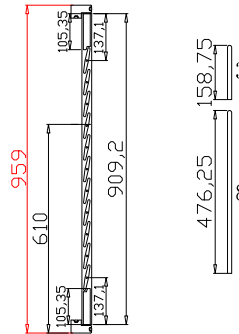

Material(材质): Paulownia(桐木)

Configuration(窗扇结构): LDL, IN, 4Side, 41.3mm Astrigal, Double Insert L Frame 60mm

Tilt rod type(拉杆类型): Center tilt rod(中拉杆)

Louvre Quantity(叶片数量): 22

Louvre Size(叶片尺寸): 324.25mm

Rail Size(上下板尺寸): 376.25mm

Order No(订单号): GRA 26650 McMaster

Item(序号): 4

Room(房间号): BED 1 LEFT

Louvre Size(叶片类型): 76mm

NOTES:

Shutter Color: Timeless White(覆盖色)

Hinges Color: White(白色)

Qty(数量): 1

Material(材质): Paulownia(桐木)

Configuration(窗扇结构): RDR,IN, 4Side, 41.3mm Astrigal, Double Insert L Frame 60mm

Tilt rod type(拉杆类型): Center tilt rod(中拉杆)

Louvre Quantity(叶片数量): 22

Louvre Size(叶片尺寸): 324.25mm

Louvre Size(叶片尺寸): 324.25mm

Rail Size(上下板尺寸): 376.25mm

Order No(订单号): GRA 26650 McMaster

Item(序号): 6

Room(房间号): BED 2 LEFT

Louvre Size(叶片类型): 76mm

Double Insert L Frame 60mm

Double Insert L Frame 60mm