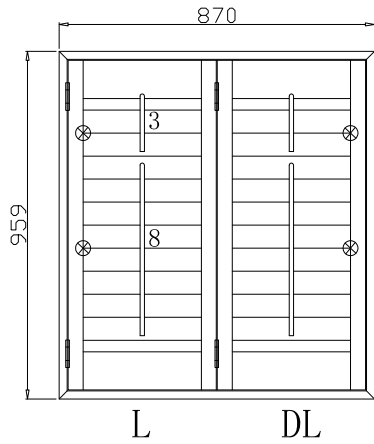

Configuration(窗扇结构): L-DR, IN, 4SP, 41.3mm Astrigal, Deep BullNose Z Frame 38mm

Tilt rod type(拉杆类型): Center tilt rod(中拉杆)

Louvre Quantity(叶片数量): 36

Louvre Size(叶片尺寸): 304.2mm

Rail Size(上下板尺寸): 356.2mm

Order No(订单号): GRA 26650 McMaster

Item(序号): 3

Room(房间号): LOUNGE

Louvre Size(叶片类型): 76mm

Double Insert L Frame 60mm

NOTES:

Shutter Color: Timeless White(覆盖色)

Hinges Color: White(白色)

Qty(数量): 1