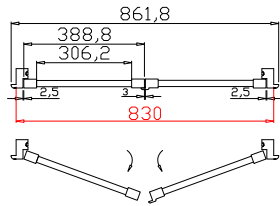

NOTES:

Shutter Color: Timeless White(覆盖色)

Hinges Color: White(白色)

Qty(数量): 1

Material(材质): Paulownia(桐木)

Configuration(窗扇结构): L-DR, IN, 4SP, 41.3mm Astrigal, Deep BullNose Z Frame 38mm

Tilt rod type(拉杆类型): Center tilt rod(中拉杆)

Louvre Quantity(叶片数量): 36

Louvre Size(叶片尺寸): 304.2mm

Rail Size(上下板尺寸): 356.2mm

Order No(订单号): GRA 26650 McMaster

Item(序号): 3

Room(房间号): LOUNGE

Louvre Size(叶片类型): 76mm