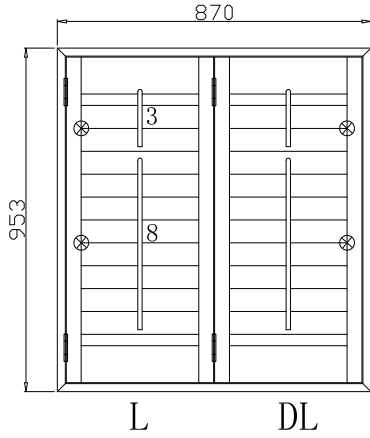

Qty(数量): 1

Material(材质): Paulownia(桐木)

Configuration(窗扇结构): RDR,IN, 4Side, 41.3mm Astrigal, Double Insert L Frame 60mm

Tilt rod type(拉杆类型): Center tilt rod(中拉杆)

Louvre Quantity(叶片数量): 22

Louvre Size(叶片尺寸): 324.25mm

Rail Size(上下板尺寸): 376.25mm

Order No(订单号): GRA 26650 McMaster

Item(序号): 5

Room(房间号): BED 1 RIGHT

Louvre Size(叶片类型): 76mm

Double Insert L Frame 60mm

NOTES:

Shutter Color: Timeless White(覆盖色)

Louvre Size(叶片尺寸): 324.25mm

Rail Size(上下板尺寸): 376.25mm

Order No(订单号): GRA 26650 McMaster

Item(序号): 6

Room(房间号): BED 2 LEFT

Louvre Size(叶片类型): 76mm

Double Insert L Frame 60mm

Double Insert L Frame 60mm