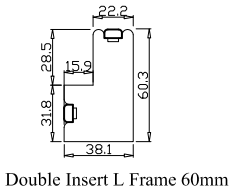

Configuration(窗扇结构): L-DR, IN, 4SP, 41.3mm Astrigal, Deep BullNose Z Frame 38mm

Tilt rod type(拉杆类型): Center tilt rod(中拉杆)

Louvre Quantity(叶片数量): 36

Louvre Size(叶片尺寸): 304.2mm

Rail Size(上下板尺寸): 356.2mm

Order No(订单号): GRA 26650 McMaster

Item(序号): 3

Room(房间号): LOUNGE

Louvre Size(叶片类型): 76mm

Double Insert L Frame 60mm

NOTES:

Shutter Color: Timeless White(覆盖色)

Hinges Color: White(白色)

Qty(数量): 1

Material(材质): Paulownia(桐木)

Configuration(窗扇结构): LDL, IN, 4Side, 41.3mm Astrigal, Double Insert L Frame 60mm

Tilt rod type(拉杆类型): Center tilt rod(中拉杆)

Louvre Quantity(叶片数量): 22

Louvre Size(叶片尺寸): 324.25mm

Louvre Size(叶片尺寸): 324.25mm

Rail Size(上下板尺寸): 376.25mm

Order No(订单号): GRA 26650 McMaster

Item(序号): 6

Room(房间号): BED 2 LEFT

Louvre Size(叶片类型): 76mm

Double Insert L Frame 60mm

Double Insert L Frame 60mm