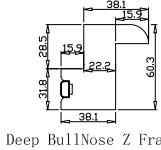

Z Sill Plate

Deep BullNose Z Frame 38mm

NOTES:

Shutter Color: Timeless White(覆盖色)

Hinges Color: White(白色)

Qty(数量): 1

Material(材质): Paulownia(桐木)

Configuration(窗扇结构): L-DR,IN, 4SP, 41.3mm Astrigal, Deep BullNose Z Frame 38mm

Tilt rod type(拉杆类型): Center tilt rod(中拉杆)

Louvre Quantity(叶片数量): 36

Louvre Size(叶片尺寸): 305.2mm

Rail Size(上下板尺寸): 357.2mm

Order No(订单号): GRA 26650 McMaster

Item(序号): 1

Room(房间号): kitchen

Louvre Size(叶片类型): 76mm