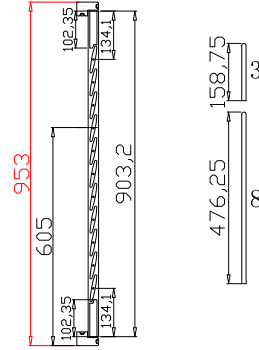

Qty(数量): 1

Material(材质): Paulownia(桐木)

Configuration(窗扇结构): RDR,IN, 4Side, 41.3mm Astrigal, Double Insert L Frame 60mm

Tilt rod type(拉杆类型): Center tilt rod(中拉杆)

Louvre Quantity(叶片数量): 22

Louvre Size(叶片尺寸): 324.25mm

Rail Size(上下板尺寸): 376.25mm

Order No(订单号): GRA 26650 McMaster

Item(序号): 5

Room(房间号): BED 1 RIGHT

Louvre Size(叶片类型): 76mm

Double Insert L Frame 60mm

NOTES:

Shutter Color: Timeless White(覆盖色)

Louvre Size(叶片尺寸): 324.25mm

Rail Size(上下板尺寸): 376.25mm

Order No(订单号): GRA 26650 McMaster

Item(序号): 6

Room(房间号): BED 2 LEFT

Louvre Size(叶片类型): 76mm

Double Insert L Frame 60mm

Double Insert L Frame 60mm

Louvre Quantity(叶片数量): 22

Louvre Size(叶片尺寸): 324.25mm

Rail Size(上下板尺寸): 376.25mm

Order No(订单号): GRA 26650 McMaster

Item(序号): 7

Room(房间号): BED 2 RIGHT

Louvre Size(叶片类型): 76mm