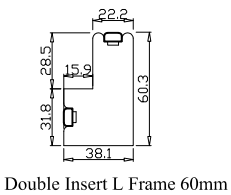

Material(材质): Paulownia(桐木)

Configuration(窗扇结构): LDL, IN, 4Side, 41.3mm Astrigal, Double Insert L Frame 60mm

Tilt rod type(拉杆类型): Center tilt rod(中拉杆)

Louvre Quantity(叶片数量): 22

Louvre Size(叶片尺寸): 324.25mm

Qty(数量): 1

Material(材质): Paulownia(桐木)

Configuration(窗扇结构): RDR,IN, 4Side, 41.3mm Astrigal, Double Insert L Frame 60mm

Tilt rod type(拉杆类型): Center tilt rod(中拉杆)

Louvre Quantity(叶片数量): 22

Louvre Size(叶片尺寸): 324.25mm

Louvre Size(叶片尺寸): 324.25mm

Rail Size(上下板尺寸): 376.25mm

Order No(订单号): GRA 26650 McMaster

Item(序号): 6

Room(房间号): BED 2 LEFT

Louvre Size(叶片类型): 76mm

Double Insert L Frame 60mm

Double Insert L Frame 60mm

Louvre Quantity(叶片数量): 22

Louvre Size(叶片尺寸): 324.25mm

Rail Size(上下板尺寸): 376.25mm

Order No(订单号): GRA 26650 McMaster

Item(序号): 7

Room(房间号): BED 2 RIGHT

Louvre Size(叶片类型): 76mm