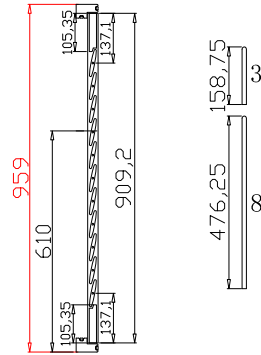

Double Insert L Frame 60mm

NOTES:

Shutter Color: Timeless White(覆盖色)

Hinges Color: White(白色)

Qty(数量): 1

Material(材质): Paulownia(桐木)

Configuration(窗扇结构): LDL, IN, 4Side, 41.3mm Astrigal, Double Insert L Frame 60mm

Tilt rod type(拉杆类型): Center tilt rod(中拉杆)

Louvre Quantity(叶片数量): 22

Louvre Size(叶片尺寸): 324.25mm

Rail Size(上下板尺寸): 376.25mm

Order No(订单号): GRA 26650 McMaster

Item(序号): 4

Room(房间号): BED 1 LEFT

Louvre Size(叶片类型): 76mm