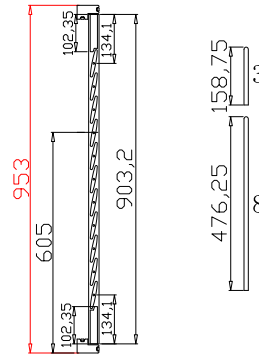

Qty(数量): 1

Material(材质): Paulownia(桐木)

Configuration(窗扇结构): RDR,IN, 4Side, 41.3mm Astrigal, Double Insert L Frame 60mm

Tilt rod type(拉杆类型): Center tilt rod(中拉杆)

Louvre Quantity(叶片数量): 22

Louvre Size(叶片尺寸): 324.25mm

Rail Size(上下板尺寸): 376.25mm

Order No(订单号): GRA 26650 McMaster

Item(序号): 5

Room(房间号): BED 1 RIGHT

Louvre Size(叶片类型): 76mm

Double Insert L Frame 60mm

NOTES:

Shutter Color: Timeless White(覆盖色)

Louvre Size(叶片尺寸): 324.25mm

Rail Size(上下板尺寸): 376.25mm

Order No(订单号): GRA 26650 McMaster

Item(序号): 6

Room(房间号): BED 2 LEFT

Louvre Size(叶片类型): 76mm

Double Insert L Frame 60mm

Double Insert L Frame 60mm

Louvre Quantity(叶片数量): 22

Louvre Size(叶片尺寸): 324.25mm

Rail Size(上下板尺寸): 376.25mm

Order No(订单号): GRA 26650 McMaster

Item(序号): 7

Room(房间号): BED 2 RIGHT

Louvre Size(叶片类型): 76mm