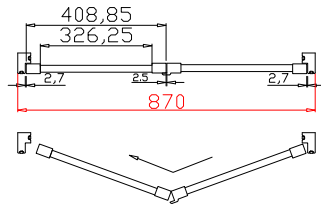

Configuration(窗扇结构): L-DR, IN, 4SP, 41.3mm Astrigal, Deep BullNose Z Frame 38mm

Tilt rod type(拉杆类型): Center tilt rod(中拉杆)

Louvre Quantity(叶片数量): 36

Louvre Size(叶片尺寸): 304.2mm

Rail Size(上下板尺寸): 356.2mm

Order No(订单号): GRA 26650 McMaster

Material(材质): Paulownia(桐木)

Configuration(窗扇结构): LDL, IN, 4Side, 41.3mm Astrigal, Double Insert L Frame 60mm

Tilt rod type(拉杆类型): Center tilt rod(中拉杆)

Louvre Quantity(叶片数量): 22

Louvre Size(叶片尺寸): 324.25mm

Rail Size(上下板尺寸): 376.25mm

Order No(订单号): GRA 26650 McMaster

Item(序号): 4

Room(房间号): BED 1 LEFT

Louvre Size(叶片类型): 76mm

NOTES:

Shutter Color: Timeless White(覆盖色)

Hinges Color: White(白色)

Qty(数量): 1

Material(材质): Paulownia(桐木)

Configuration(窗扇结构): RDR,IN, 4Side, 41.3mm Astrigal, Double Insert L Frame 60mm

Tilt rod type(拉杆类型): Center tilt rod(中拉杆)

Louvre Quantity(叶片数量): 22

Louvre Size(叶片尺寸): 324.25mm