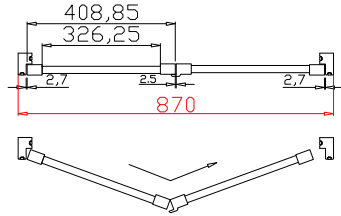

Double Insert L Frame 60mm

NOTES:

Shutter Color: Timeless White(覆盖色)

Hinges Color: White(白色)

Qty(数量): 1

Material(材质): Paulownia(桐木)

Configuration(窗扇结构): LDL, IN, 4Side, 41.3mm Astrigal, Double Insert L Frame 60mm

Tilt rod type(拉杆类型): Center tilt rod(中拉杆)

Louvre Quantity(叶片数量): 22

Louvre Size(叶片尺寸): 324.25mm

Rail Size(上下板尺寸): 376.25mm

Order No(订单号): GRA 26650 McMaster

Item(序号): 4

Room(房间号): BED 1 LEFT

Louvre Size(叶片类型): 76mm