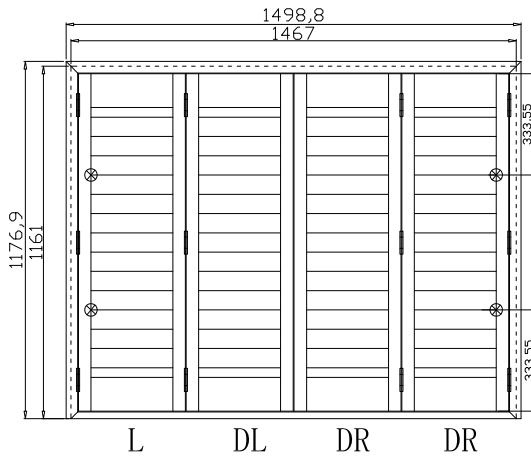

Tilt rod type(拉杆类型): Easy tilt rod(齿条拉杆)

Louvre Quantity(叶片数量): 56

Louvre Size(叶片尺寸): 268.3mm

Rail Size(上下板尺寸): 320.3mm

Order No(订单号):ABC 51063 CRUICKSHANK

Item(序号): 1

Room(房间号):BACK BED LEFT

Louvre Size(叶片类型): 76mm

Z Sill Plate

Deep BullNose Z Frame 38mm

7

7

NOTES:

Shutter Color:Timeless White(覆盖色)

Hinges Color:White(白色)

Qty(数量): 1

Material(材质): Paulownia(桐木)

Configuration(窗扇结构): LDL-DRDR,IN, 4SP, 41.3mm Astrigal, Deep BullNose Z Frame 38mm

Tilt rod type(拉杆类型): Easy tilt rod(齿条拉杆)

Louvre Quantity(叶片数量): 56

Louvre Size(叶片尺寸): 267.8mm

Rail Size(上下板尺寸): 319.8mm

Order No(订单号):ABC 51063 CRUICKSHANK

Item(序号): 2

Room(房间号):BACK BED RIGHT

Louvre Size(叶片类型): 76mm

Z Sill Plate

Deep BullNose Z Frame 38mm