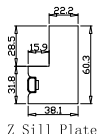

Material(材质): Paulownia(桐木)

Configuration(窗扇结构): LDL-DRDR,IN, 4SP, 41.3mm Astrigal, Deep BullNose Z Frame 38mm

Tilt rod type(拉杆类型): Easy tilt rod(齿条拉杆)

Louvre Quantity(叶片数量): 56

Louvre Size(叶片尺寸): 267.8mm

Rail Size(上下板尺寸): 319.8mm

Order No(订单号):ABC 51063 CRUICKSHANK

Item(序号): 2

Room(房间号):BACK BED RIGHT

Louvre Size(叶片类型): 76mm

Z Sill Plate

Deep BullNose Z Frame 38mm