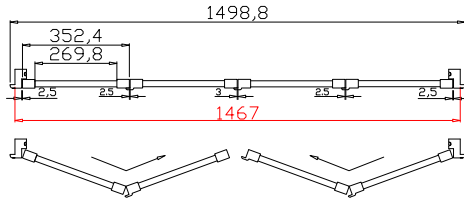

7

7

NOTES:

Shutter Color:Timeless White(覆盖色)

Hinges Color:White(白色)

Qty(数量): 1

Material(材质): Paulownia(桐木)

Configuration(窗扇结构): LDL-DRDR,IN, 4SP, 41.3mm Astrigal, Deep BullNose Z Frame 38mm

Tilt rod type(拉杆类型): Easy tilt rod(齿条拉杆)

Louvre Quantity(叶片数量): 56

Louvre Size(叶片尺寸): 267.8mm

Rail Size(上下板尺寸): 319.8mm

Order No(订单号):ABC 51063 CRUICKSHANK

Item(序号): 2

Room(房间号):BACK BED RIGHT

Louvre Size(叶片类型): 76mm