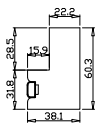

Tilt rod type(拉杆类型): Easy tilt rod(齿条拉杆)

Louvre Quantity(叶片数量): 56

Louvre Size(叶片尺寸): 268.3mm

Rail Size(上下板尺寸): 320.3mm

Order No(订单号):ABC 51063 CRUICKSHANK

Item(序号): 1

Room(房间号):BACK BED LEFT

Louvre Size(叶片类型): 76mm

Material(材质): Paulownia(桐木)

Configuration(窗扇结构): LDL-DRDR,IN, 4SP, 41.3mm Astrigal, Deep BullNose Z Frame 38mm

Tilt rod type(拉杆类型): Easy tilt rod(齿条拉杆)

Louvre Quantity(叶片数量): 56

Louvre Size(叶片尺寸): 267.8mm

Rail Size(上下板尺寸): 319.8mm

Order No(订单号):ABC 51063 CRUICKSHANK

Item(序号): 2

Room(房间号):BACK BED RIGHT

Louvre Size(叶片类型): 76mm

Z Sill Plate

Deep BullNose Z Frame 38mm