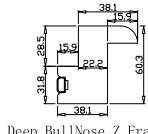

Tilt rod type(拉杆类型): Easy tilt rod(齿条拉杆)

Louvre Quantity(叶片数量): 56

Louvre Size(叶片尺寸): 268.3mm

Rail Size(上下板尺寸): 320.3mm

Order No(订单号):ABC 51063 CRUICKSHANK

Item(序号): 1

Room(房间号):BACK BED LEFT

Louvre Size(叶片类型): 76mm

Material(材质): Paulownia(桐木)

Configuration(窗扇结构): LDL-DRDR,IN, 4SP, 41.3mm Astrigal, Deep BullNose Z Frame 38mm

Tilt rod type(拉杆类型): Easy tilt rod(齿条拉杆)

Louvre Quantity(叶片数量): 56

Louvre Size(叶片尺寸): 267.8mm

Rail Size(上下板尺寸): 319.8mm

Order No(订单号):ABC 51063 CRUICKSHANK

Item(序号): 2

Room(房间号):BACK BED RIGHT

Louvre Size(叶片类型): 76mm

Z Sill Plate

Deep BullNose Z Frame 38mm