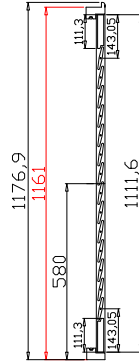

Tilt rod type(拉杆类型): Easy tilt rod(齿条拉杆)

Louvre Quantity(叶片数量): 56

Louvre Size(叶片尺寸): 268.3mm

Rail Size(上下板尺寸): 320.3mm

Order No(订单号):ABC 51063 CRUICKSHANK

Item(序号): 1

Room(房间号):BACK BED LEFT

Louvre Size(叶片类型): 76mm

Z Sill Plate

Deep BullNose Z Frame 38mm

7

7

NOTES:

Shutter Color:Timeless White(覆盖色)

Hinges Color:White(白色)

Qty(数量): 1

Material(材质): Paulownia(桐木)

Configuration(窗扇结构): LDL-DRDR,IN, 4SP, 41.3mm Astrigal, Deep BullNose Z Frame 38mm

Tilt rod type(拉杆类型): Easy tilt rod(齿条拉杆)

Louvre Quantity(叶片数量): 56

Louvre Size(叶片尺寸): 267.8mm

Rail Size(上下板尺寸): 319.8mm

Order No(订单号):ABC 51063 CRUICKSHANK

Item(序号): 2

Room(房间号):BACK BED RIGHT

Louvre Size(叶片类型): 76mm

Z Sill Plate

Deep BullNose Z Frame 38mm