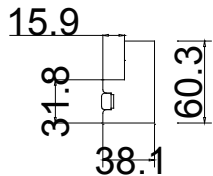

Deep BullNose Z Frame 38mm

Z Sill Plate

63mm

NOTES:

Shutter Color: 001 Super White

Hinges Color: White

Qty(数量): 1

Material(材质): Balmoral Pine Wood (松木)

Configuration(窗扇结构): L-DL-DR-DR,IN,4side,Astrigal Stile 41.3mm,Deep BullNose Z Frame 38mm

Tilt rod type(拉杆类型): Easy tilt System

Louvre Quantity(叶片数量): 72

Louvre Size(叶片尺寸): 332.0mm

Rail Size(上下板尺寸): 383.5mm

Order No(订单号): REG 14822 - Riese

Item(序号): 1

Room(房间号): bed 1

Louvre Size(叶片类型): 63mm