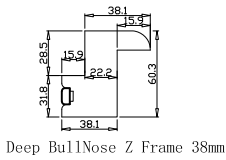

Tilt rod type(拉杆类型): Easy tilt rod(齿条拉杆)

Louvre Quantity(叶片数量): 54

Louvre Size(叶片尺寸): 475.7mm

Rail Size(上下板尺寸): 527.7mm

magnet on panel and magnet catches on Light gap strip

注意底部挡光木条上面需要安装磁铁片

Order No(订单号):RAIN 8595 MCGILL

Item(序号): 1

Room(房间号):PATIO

Louvre Size(叶片类型): 76mm

Deep BullNose Z Frame 38mm

Batten:20*20*1093.8(mm)

Anthracite Grey 7016(覆盖色)

12

15